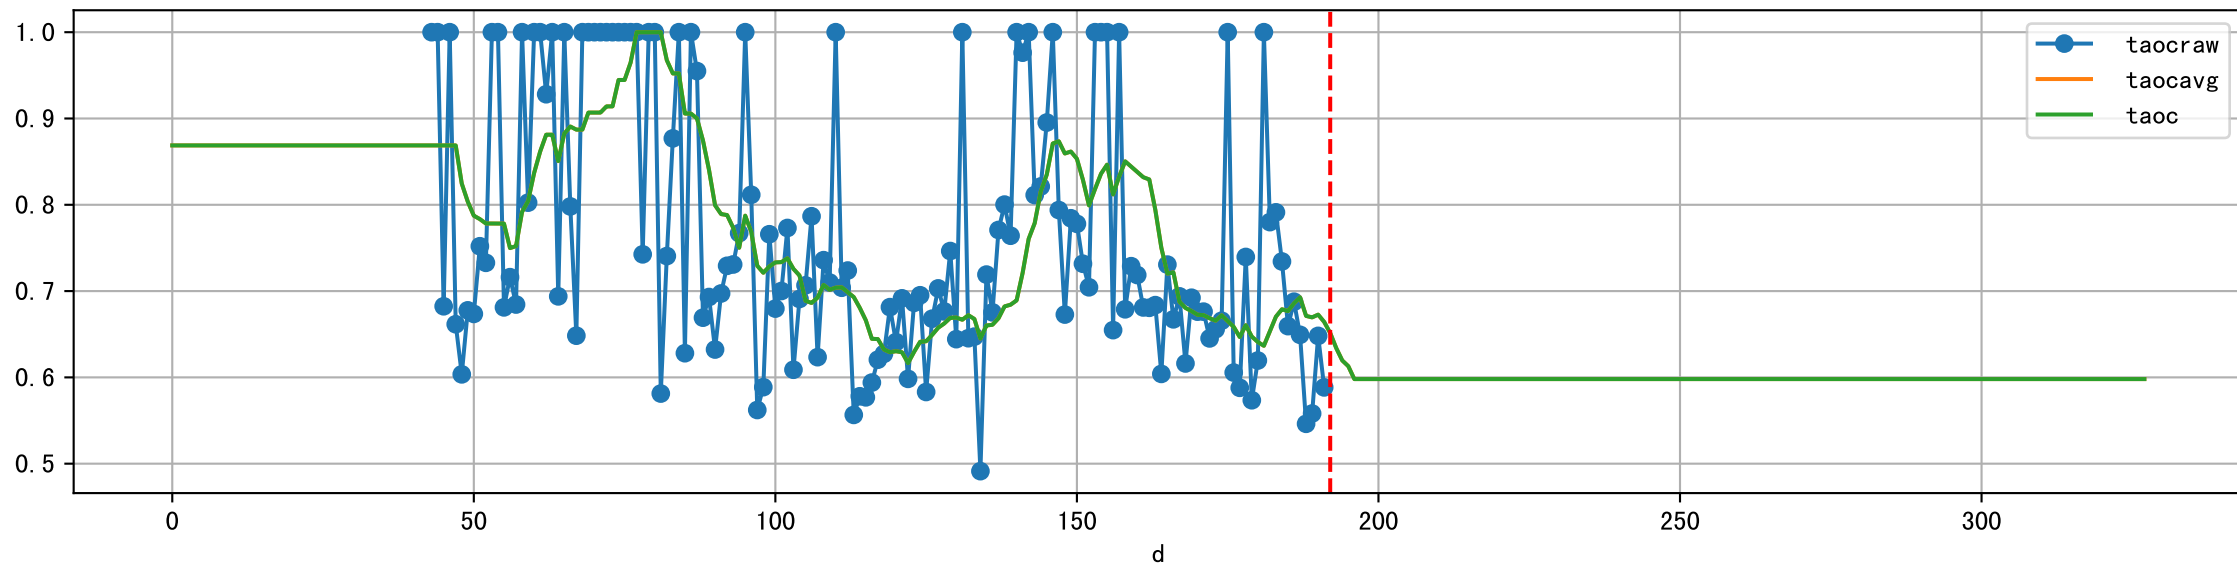

taocraw:-o', 'taocavg', 'taoc'], ['k0raw:-o', 'k0avg', 'k0'], ['k1raw:-o', 'k1avg', 'k1'], ['k2raw:-o', 'k2avg', 'k2'], ['Tblraw:-o', 'Tblavg',

P2-16 D:192 2026-03-16