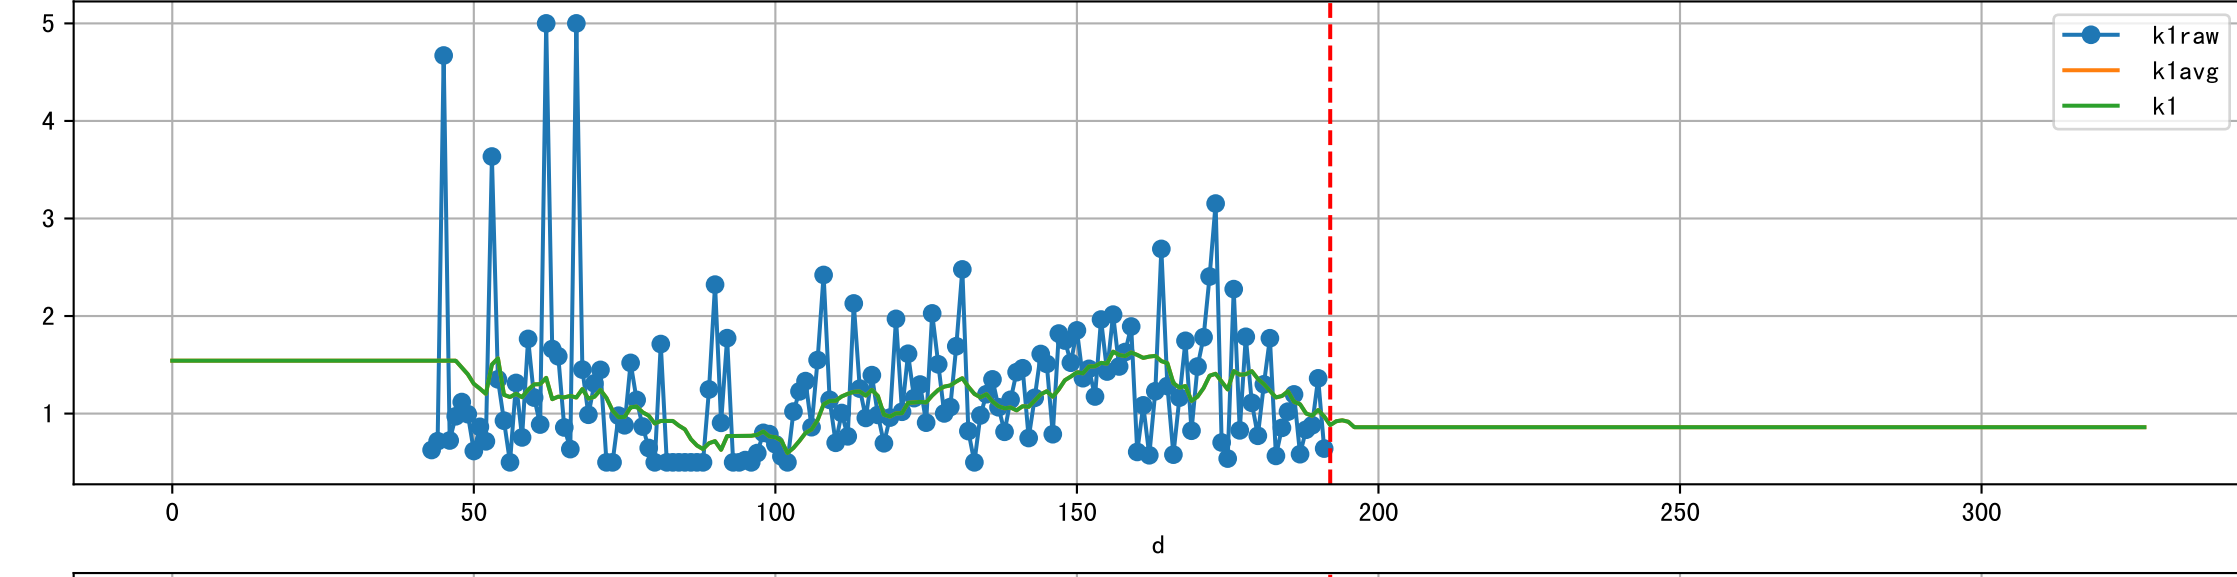

taocraw:-o', 'taocavg', 'taoc'], ['k0raw:-o', 'k0avg', 'k0'], ['k1raw:-o', 'k1avg', 'k1'], ['k2raw:-o', 'k2avg', 'k2'], ['Tblraw:-o', 'Tblavg',

P2-16 D:192 2026-03-16