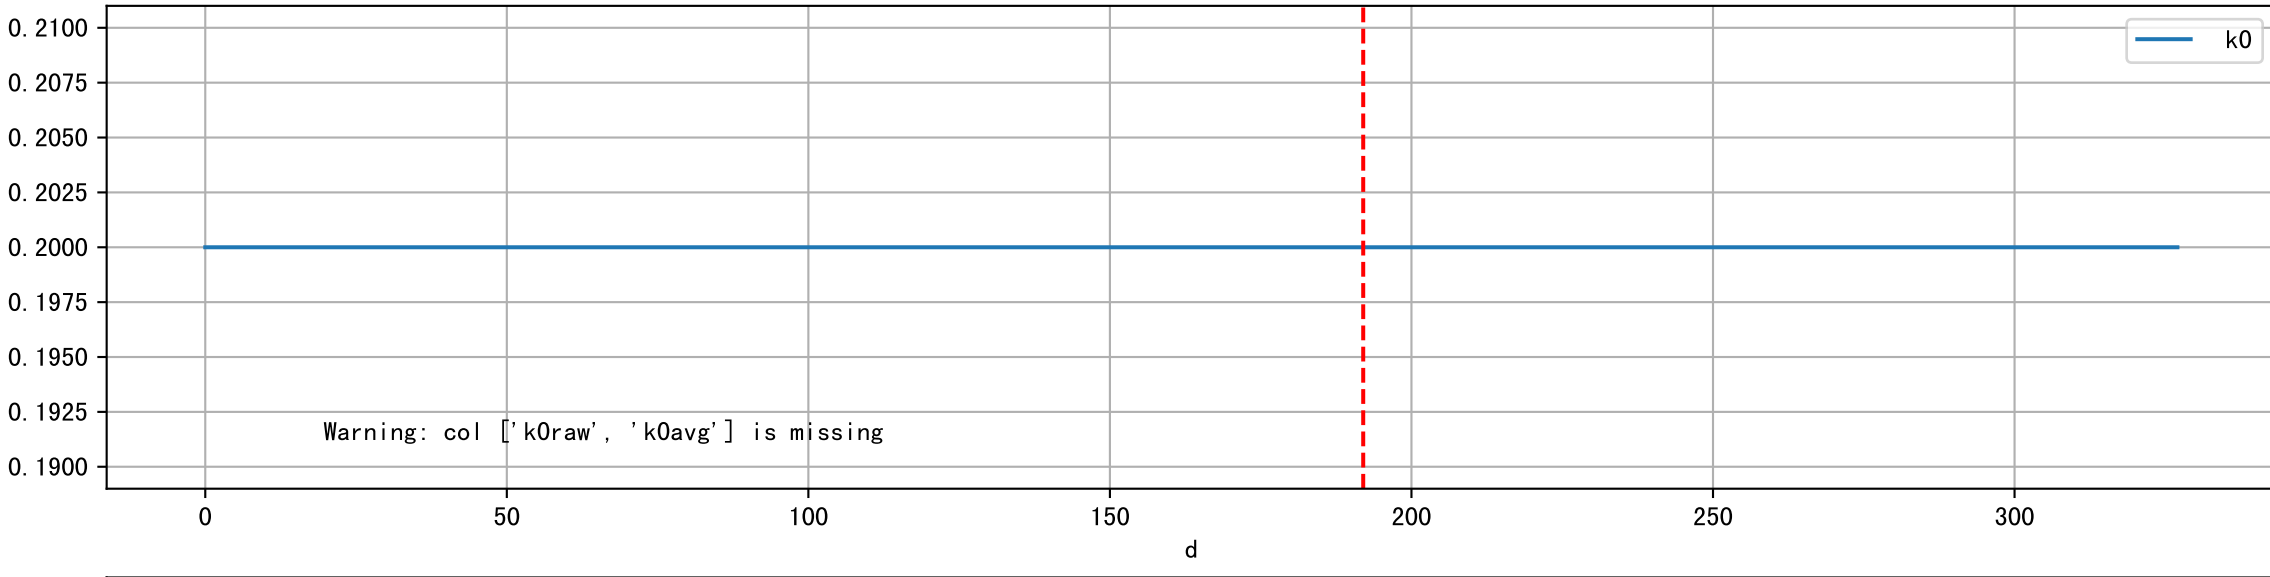

taocraw:-o', 'taocavg', 'taoc'], ['k0raw:-o', 'k0avg', 'k0'], ['k1raw:-o', 'k1avg', 'k1'], ['k2raw:-o', 'k2avg', 'k2'], ['Tblraw:-o', 'Tblavg',

P2-16 D:192 2026-03-16