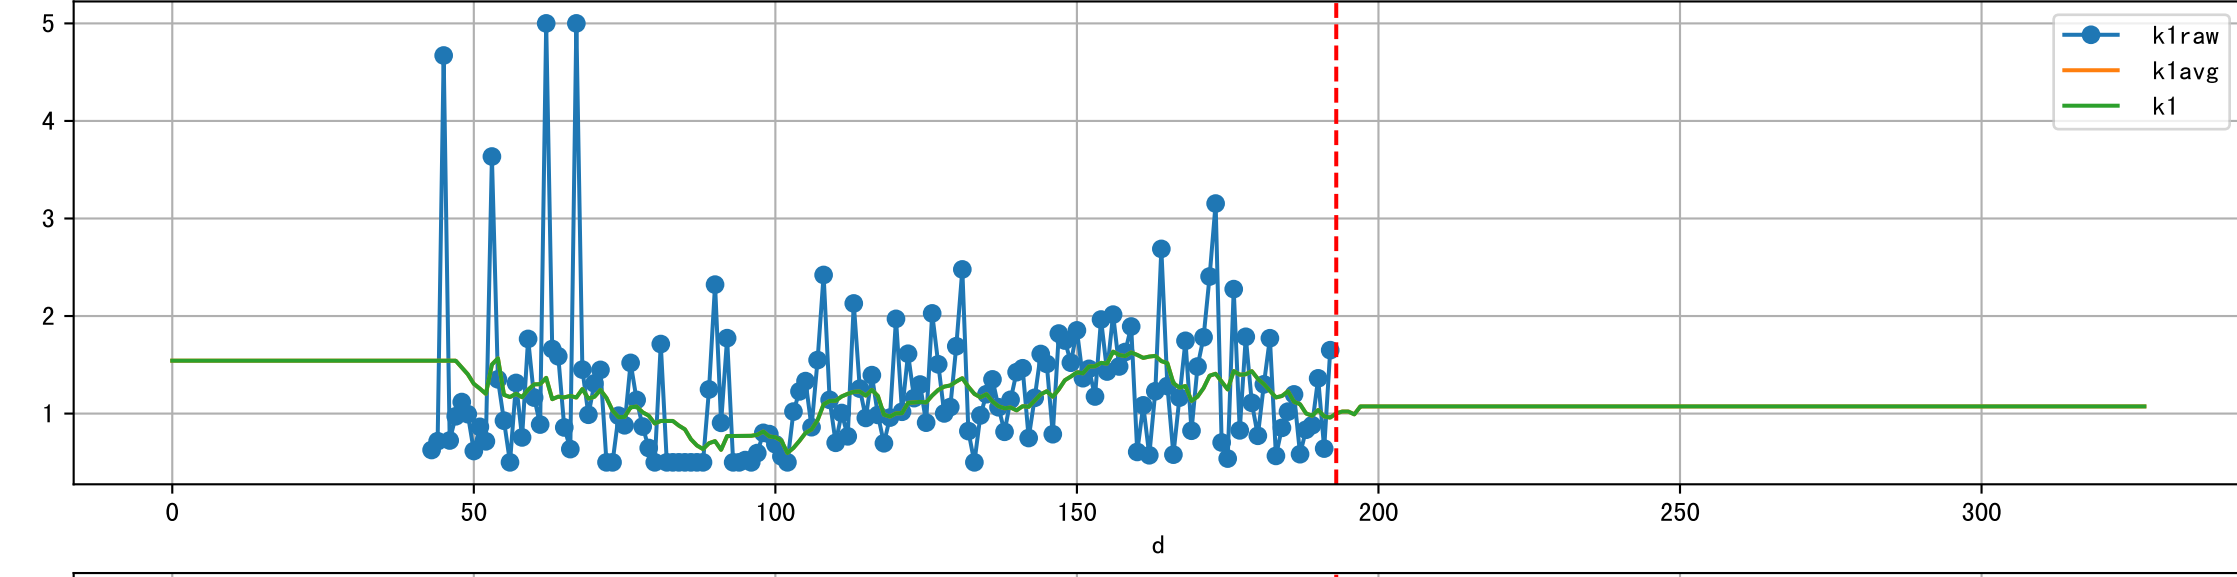

taocraw:-o', 'taocavg', 'taoc'], ['k0raw:-o', 'k0avg', 'k0'], ['k1raw:-o', 'k1avg', 'k1'], ['k2raw:-o', 'k2avg', 'k2'], ['Tblraw:-o', 'Tblavg',

P2-16 D:193 2026-03-17