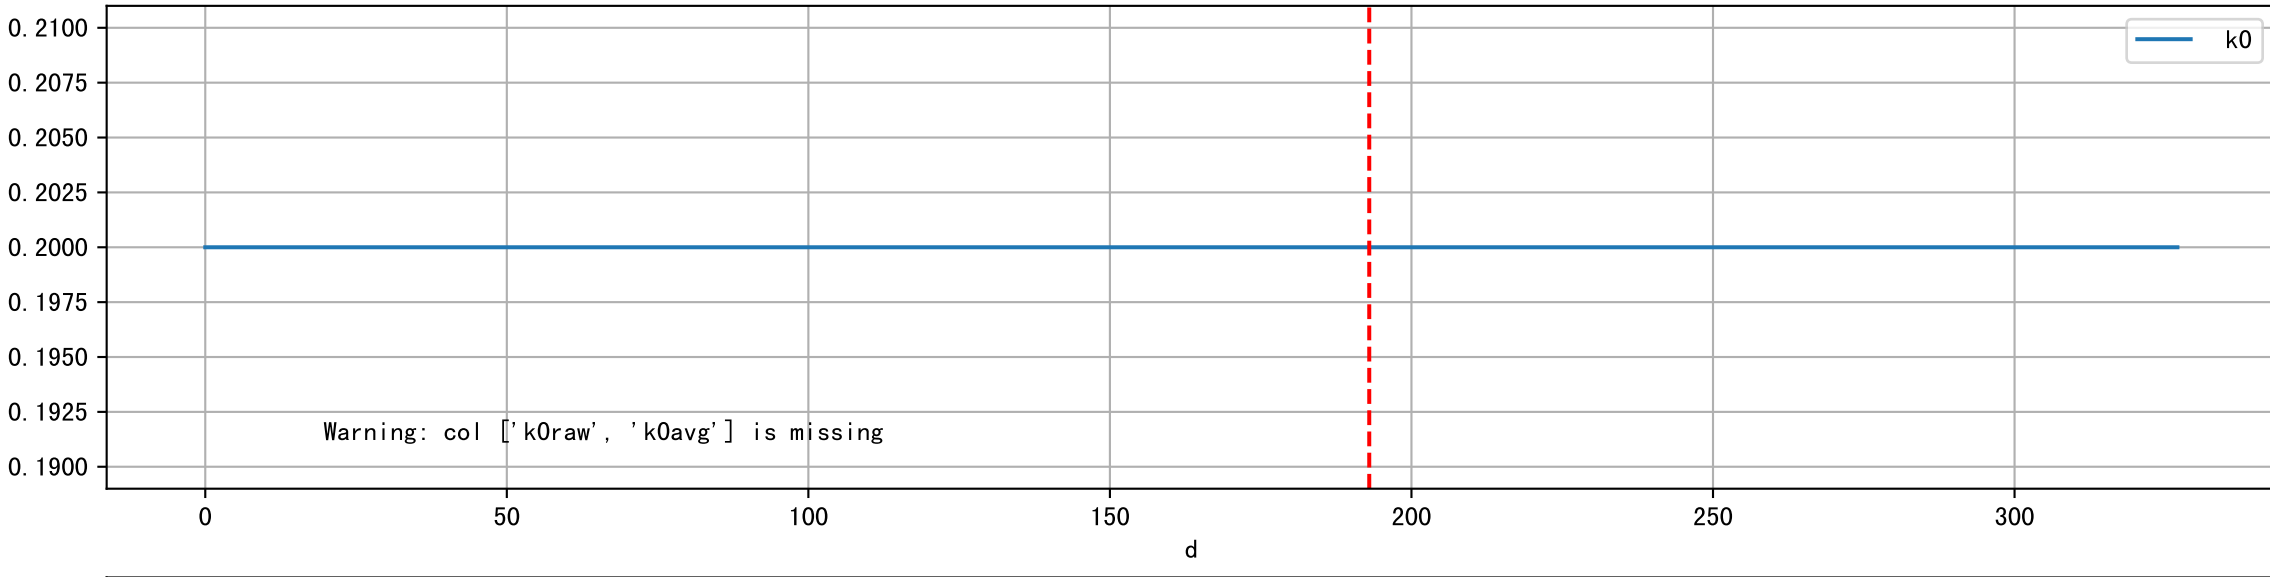

taocraw:-o', 'taocavg', 'taoc'], ['k0raw:-o', 'k0avg', 'k0'], ['k1raw:-o', 'k1avg', 'k1'], ['k2raw:-o', 'k2avg', 'k2'], ['Tblraw:-o', 'Tblavg',

P2-16 D:193 2026-03-17