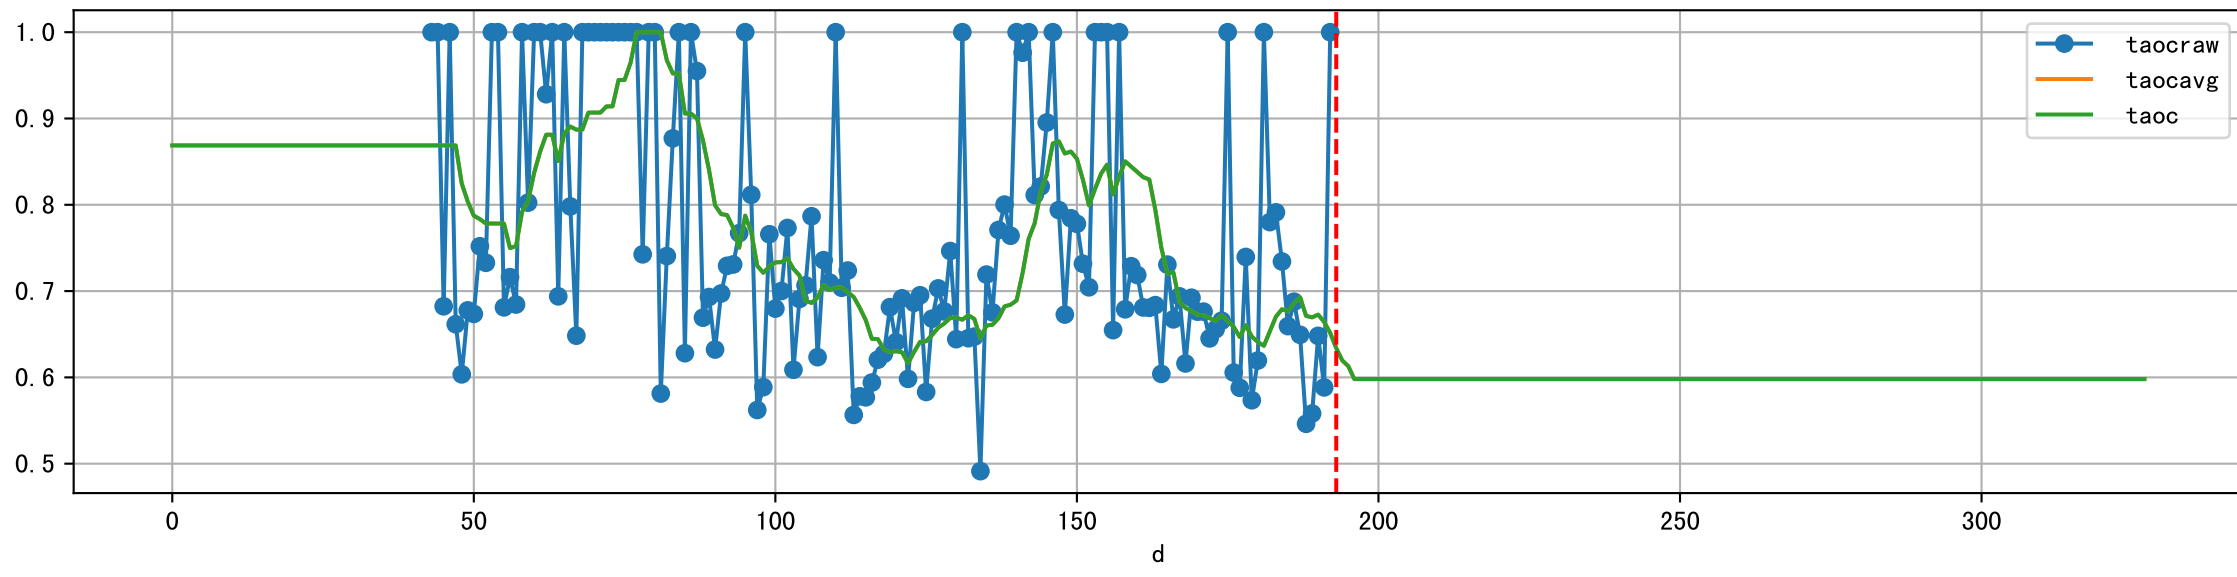

taocraw:-o', 'taocavg', 'taoc'], ['k0raw:-o', 'k0avg', 'k0'], ['k1raw:-o', 'k1avg', 'k1'], ['k2raw:-o', 'k2avg', 'k2'], ['Tblraw:-o', 'Tblavg',

P2-16 D:193 2026-03-17