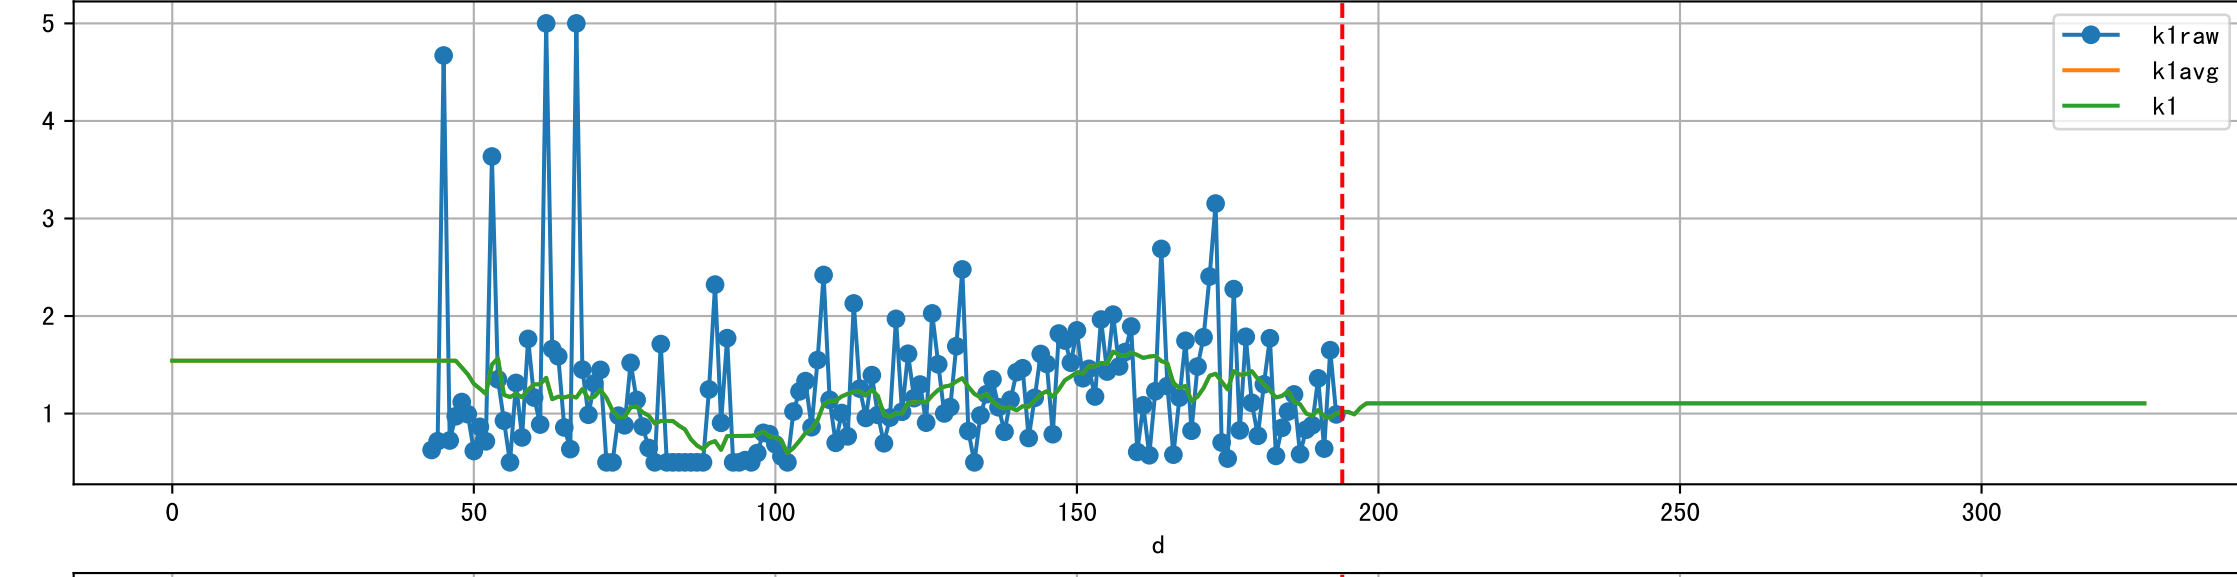

taocraw:-o', 'taocavg', 'taoc'], ['k0raw:-o', 'k0avg', 'k0'], ['k1raw:-o', 'k1avg', 'k1'], ['k2raw:-o', 'k2avg', 'k2'], ['Tblraw:-o', 'Tblavg',

P2-16 D:194 2026-03-18