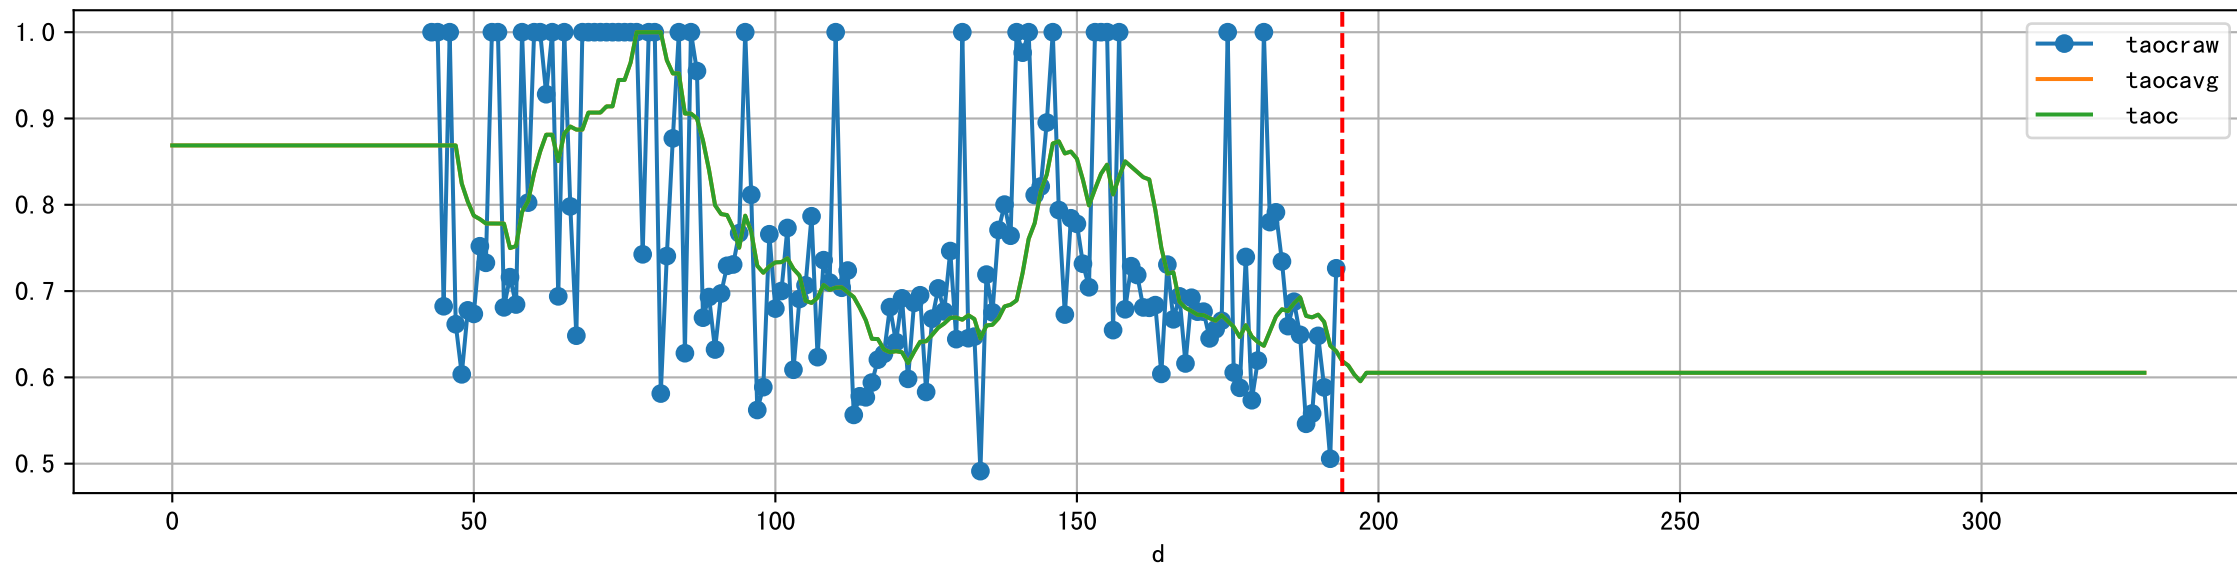

taocraw:-o', 'taocavg', 'taoc'], ['k0raw:-o', 'k0avg', 'k0'], ['k1raw:-o', 'k1avg', 'k1'], ['k2raw:-o', 'k2avg', 'k2'], ['Tblraw:-o', 'Tblavg',

P2-16 D:194 2026-03-18