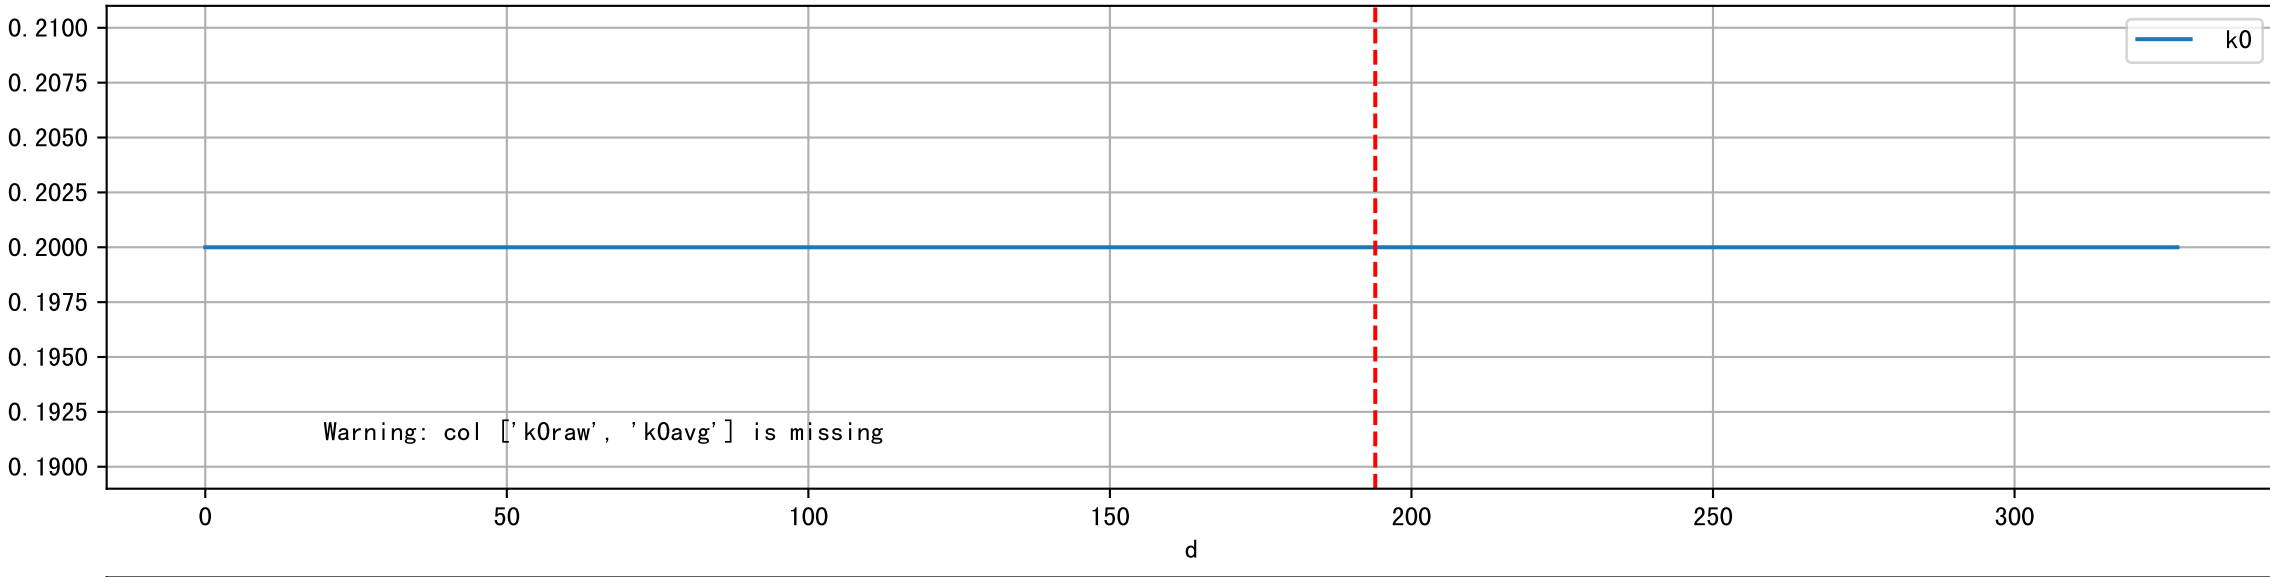

taocraw:-o', 'taocavg', 'taoc'], ['k0raw:-o', 'k0avg', 'k0'], ['k1raw:-o', 'k1avg', 'k1'], ['k2raw:-o', 'k2avg', 'k2'], ['Tblraw:-o', 'Tblavg',

P2-16 D:194 2026-03-18