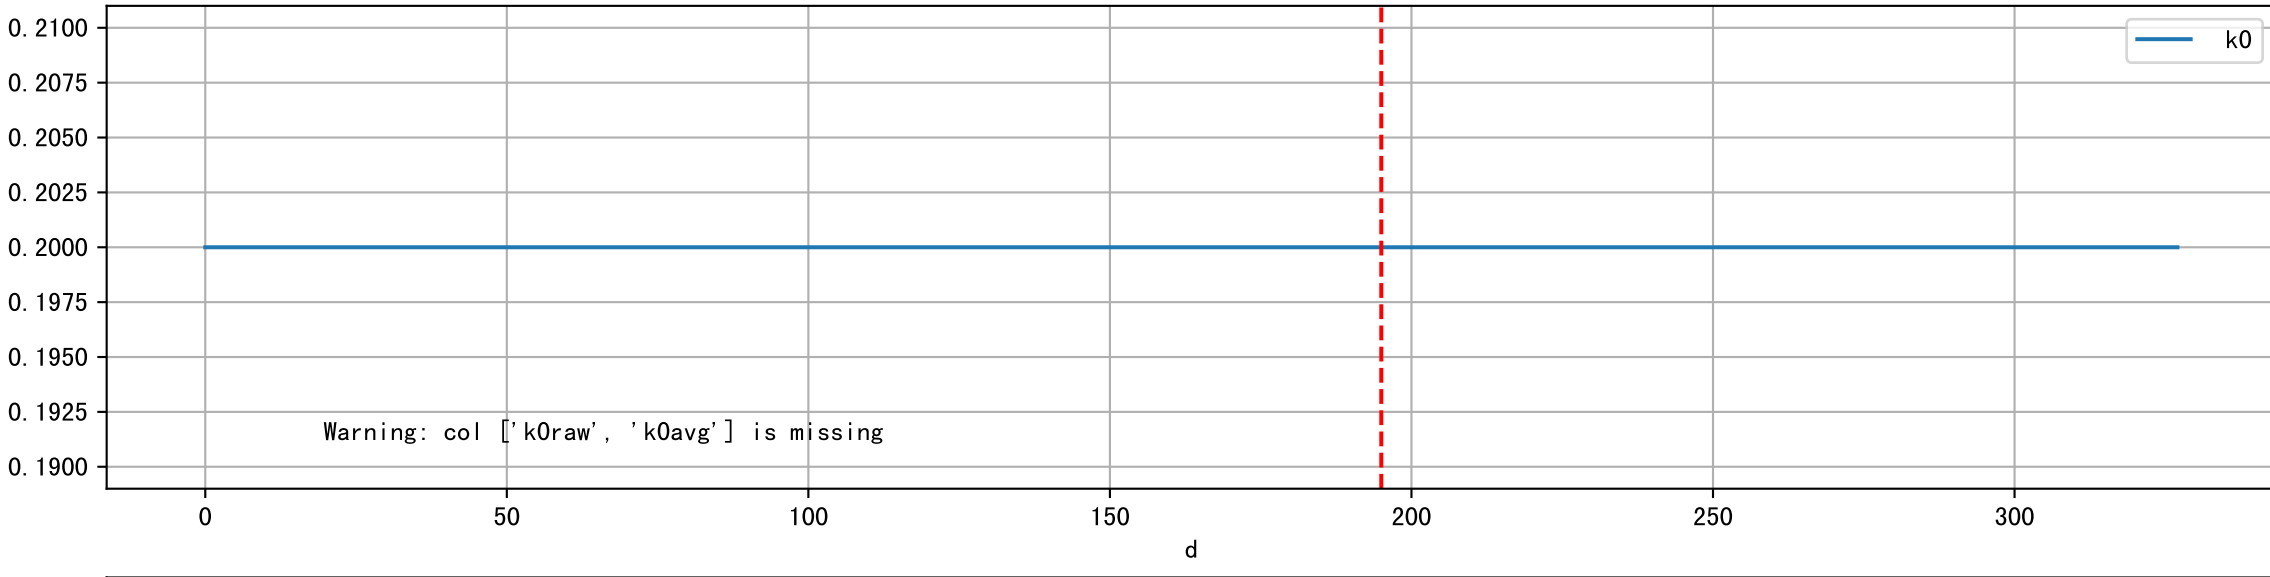

taocraw:-o', 'taocavg', 'taoc'], ['k0raw:-o', 'k0avg', 'k0'], ['k1raw:-o', 'k1avg', 'k1'], ['k2raw:-o', 'k2avg', 'k2'], ['Tblraw:-o', 'Tblavg',

P2-16 D:195 2026-03-19