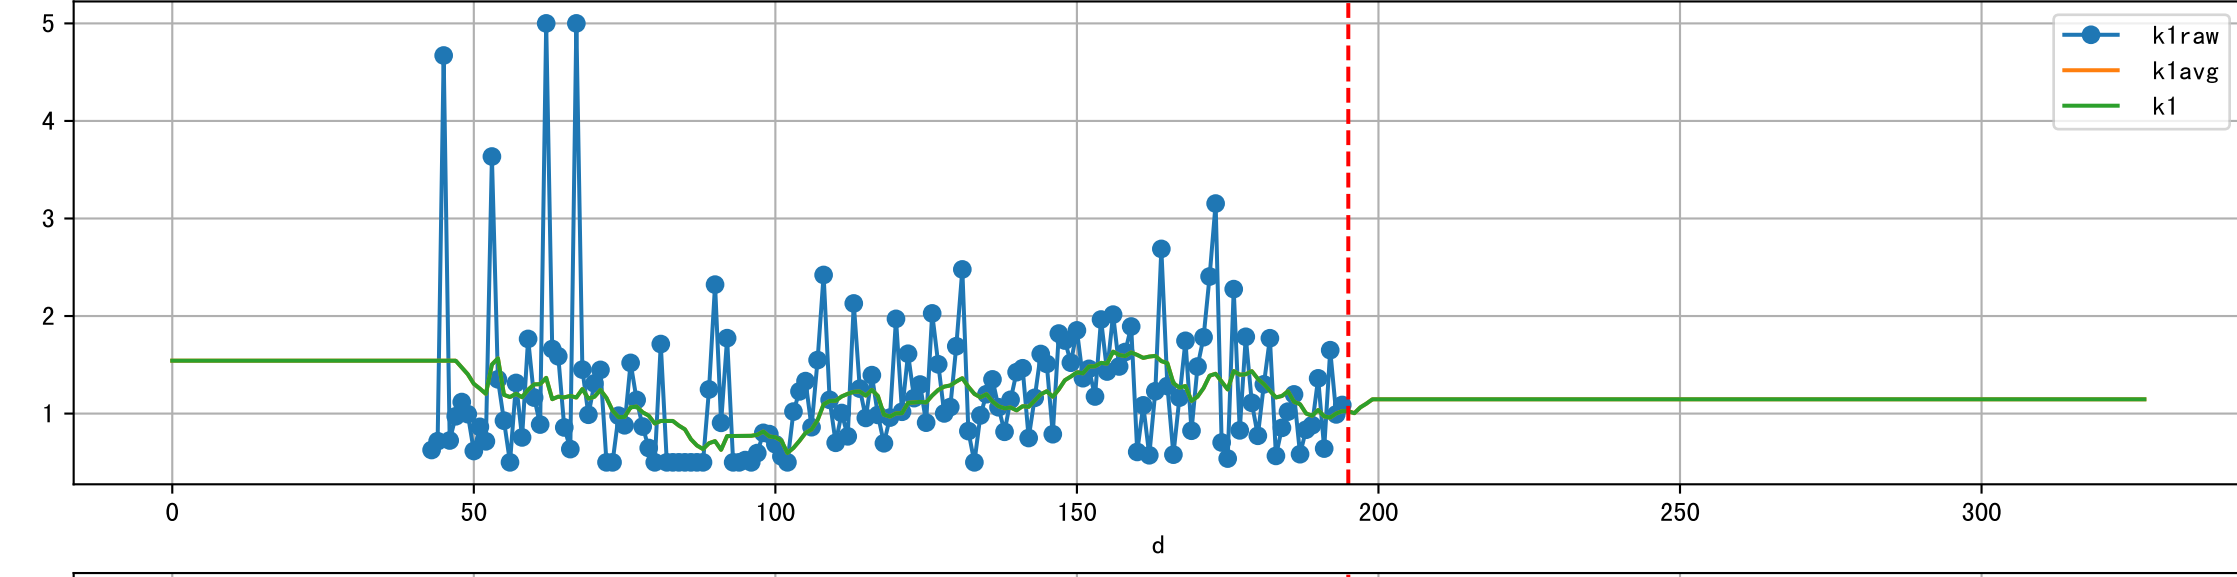

taocraw:-o', 'taocavg', 'taoc'], ['k0raw:-o', 'k0avg', 'k0'], ['k1raw:-o', 'k1avg', 'k1'], ['k2raw:-o', 'k2avg', 'k2'], ['Tblraw:-o', 'Tblavg',

P2-16 D:195 2026-03-19