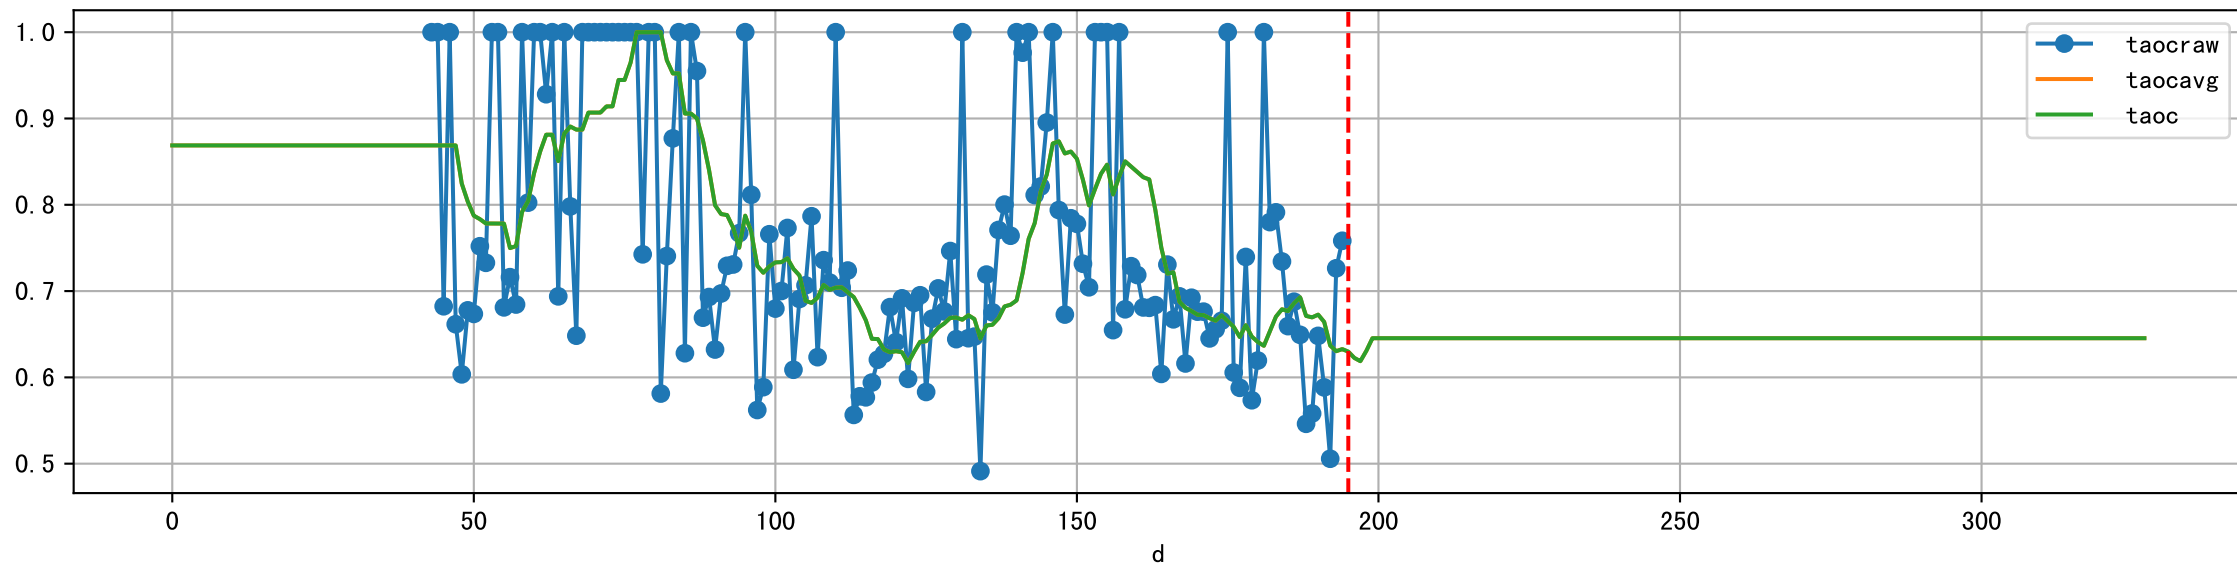

taocraw:-o', 'taocavg', 'taoc'], ['k0raw:-o', 'k0avg', 'k0'], ['k1raw:-o', 'k1avg', 'k1'], ['k2raw:-o', 'k2avg', 'k2'], ['Tblraw:-o', 'Tblavg',

P2-16 D:195 2026-03-19