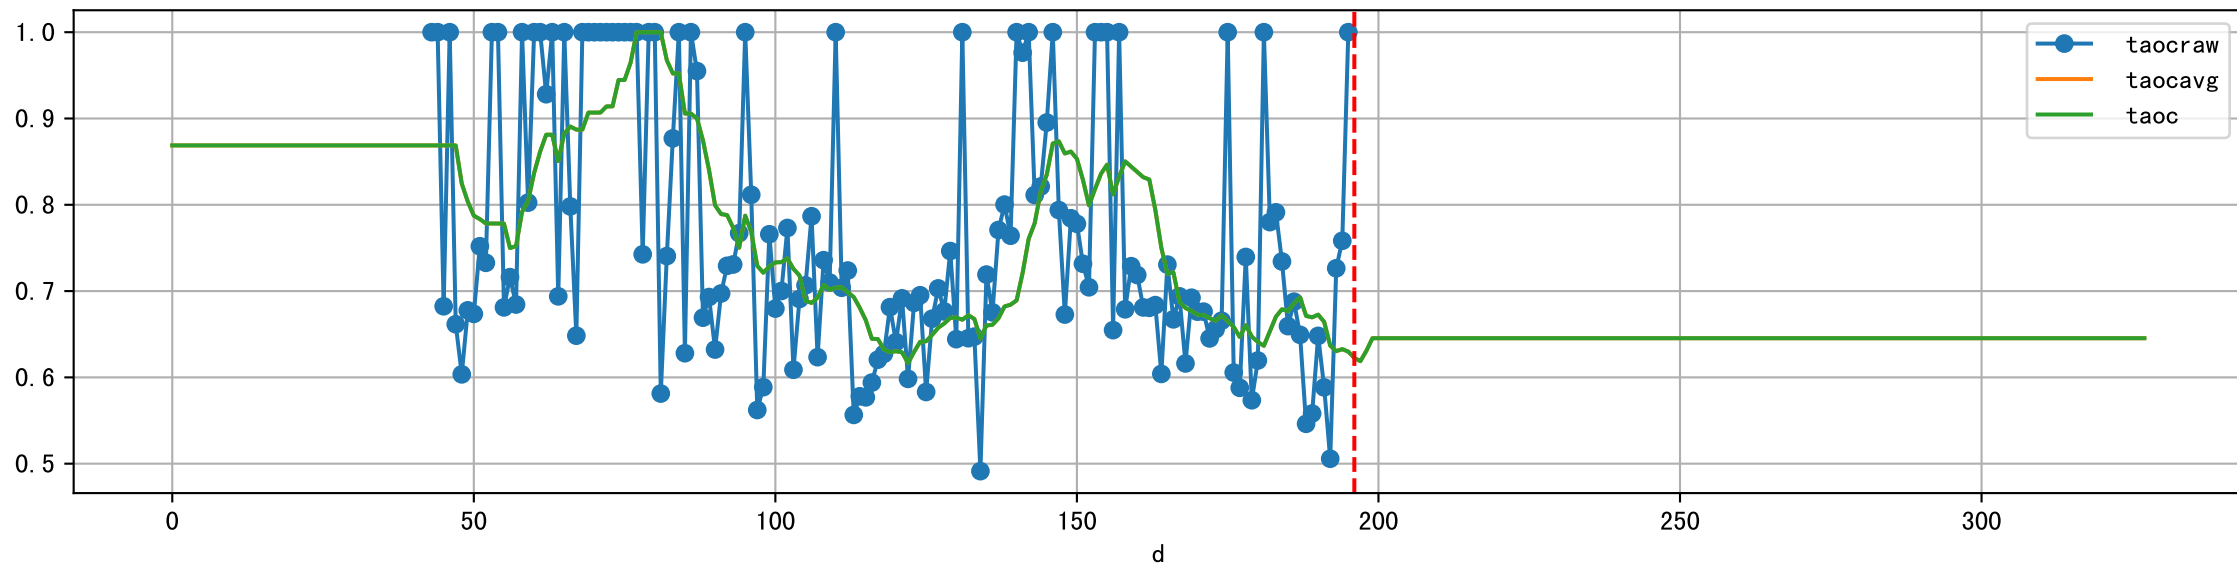

taocraw:-o', 'taocavg', 'taoc'], ['k0raw:-o', 'k0avg', 'k0'], ['k1raw:-o', 'k1avg', 'k1'], ['k2raw:-o', 'k2avg', 'k2'], ['Tblraw:-o', 'Tblavg',

P2-16 D:196 2026-03-20