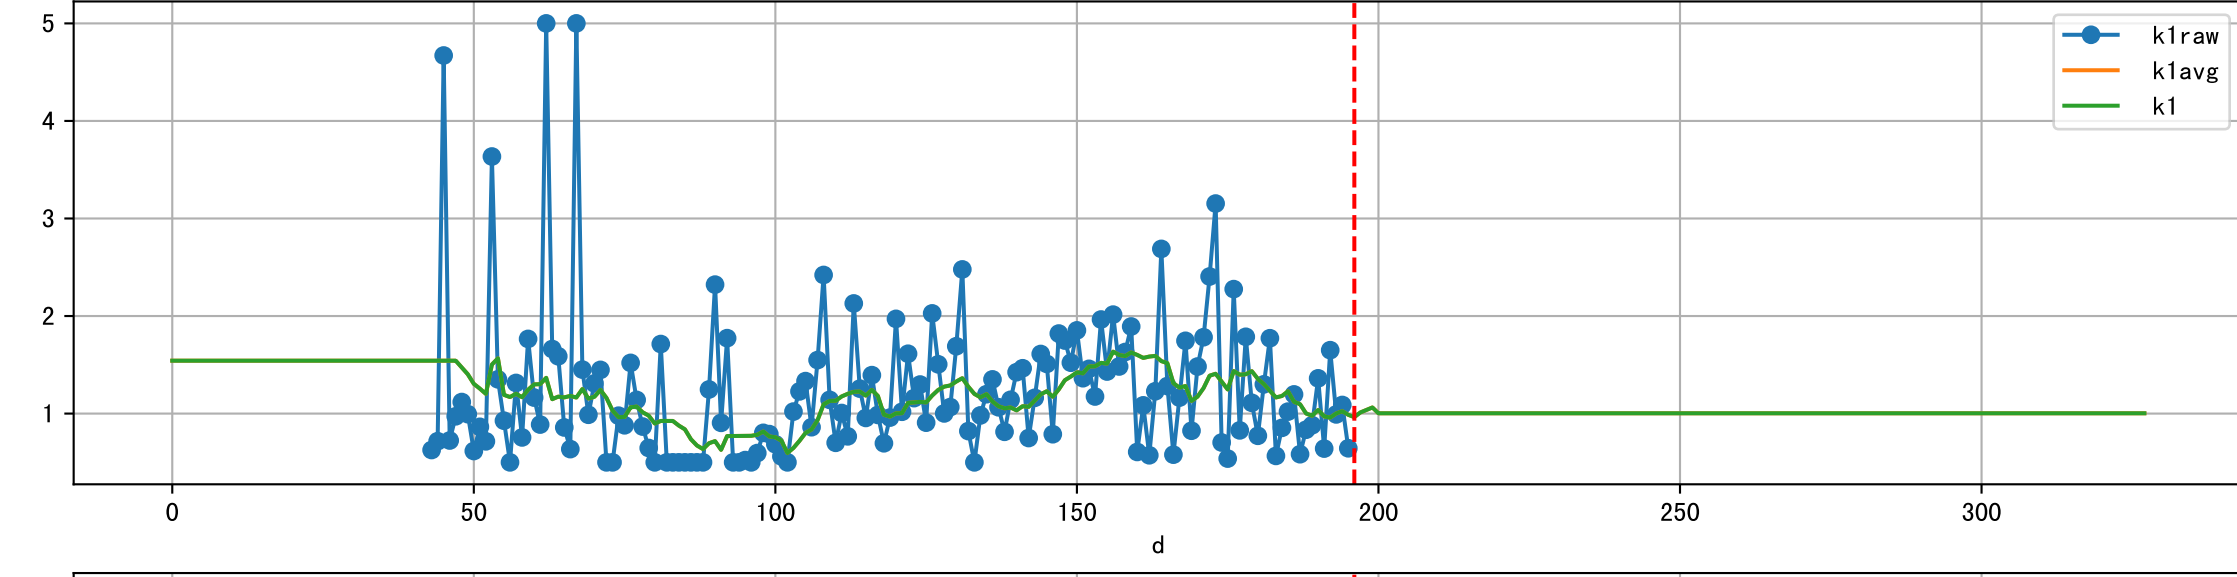

taocraw:-o', 'taocavg', 'taoc'], ['k0raw:-o', 'k0avg', 'k0'], ['k1raw:-o', 'k1avg', 'k1'], ['k2raw:-o', 'k2avg', 'k2'], ['Tblraw:-o', 'Tblavg',

P2-16 D:196 2026-03-20