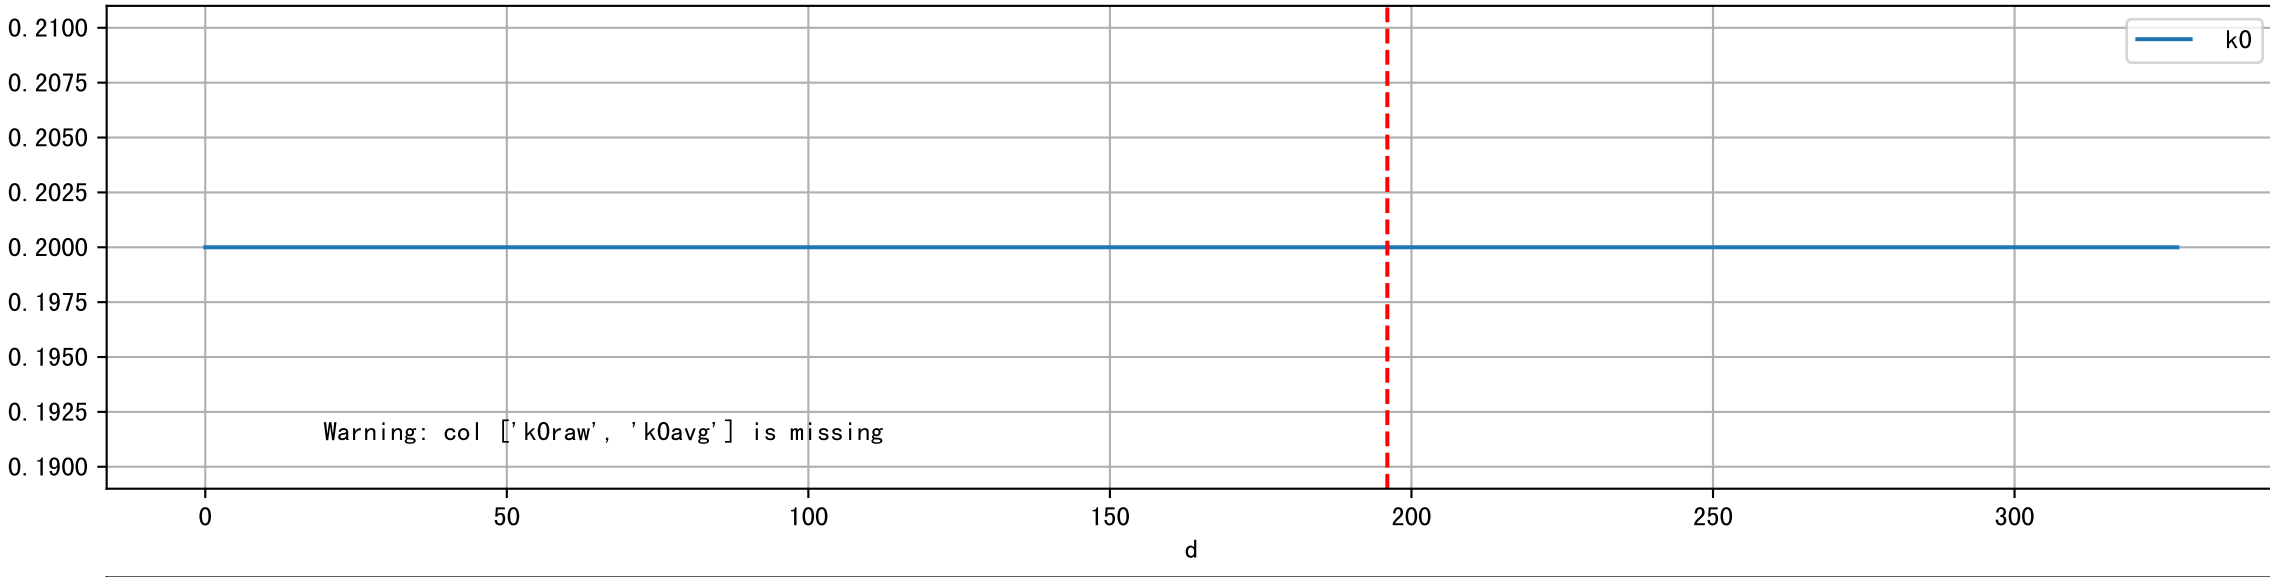

taocraw:-o', 'taocavg', 'taoc'], ['k0raw:-o', 'k0avg', 'k0'], ['k1raw:-o', 'k1avg', 'k1'], ['k2raw:-o', 'k2avg', 'k2'], ['Tblraw:-o', 'Tblavg',

P2-16 D:196 2026-03-20