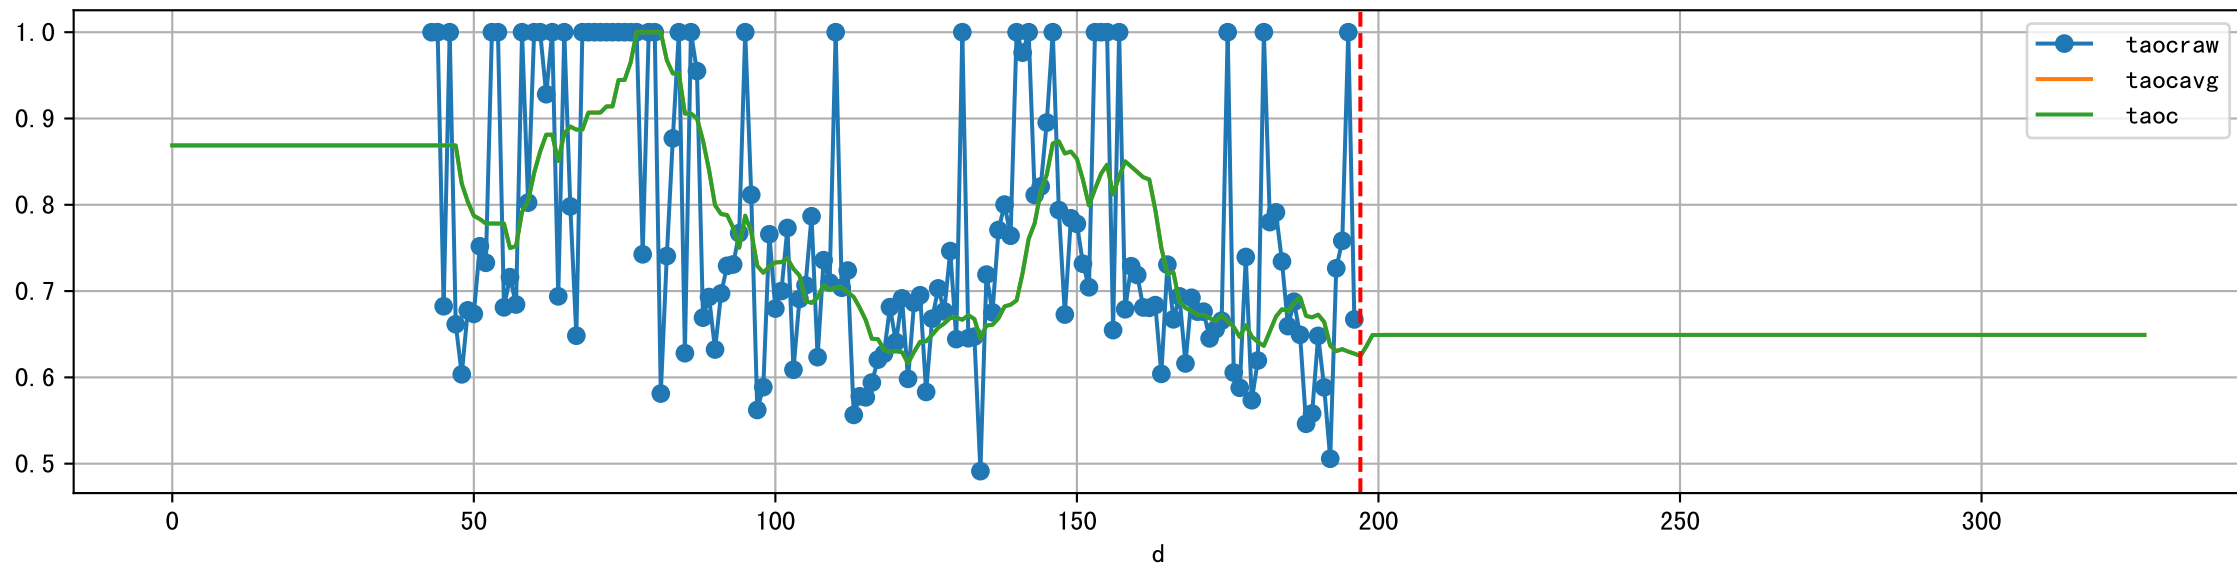

taocraw:-o', 'taocavg', 'taoc'], ['k0raw:-o', 'k0avg', 'k0'], ['k1raw:-o', 'k1avg', 'k1'], ['k2raw:-o', 'k2avg', 'k2'], ['Tblraw:-o', 'Tblavg',

P2-16 D:197 2026-03-21