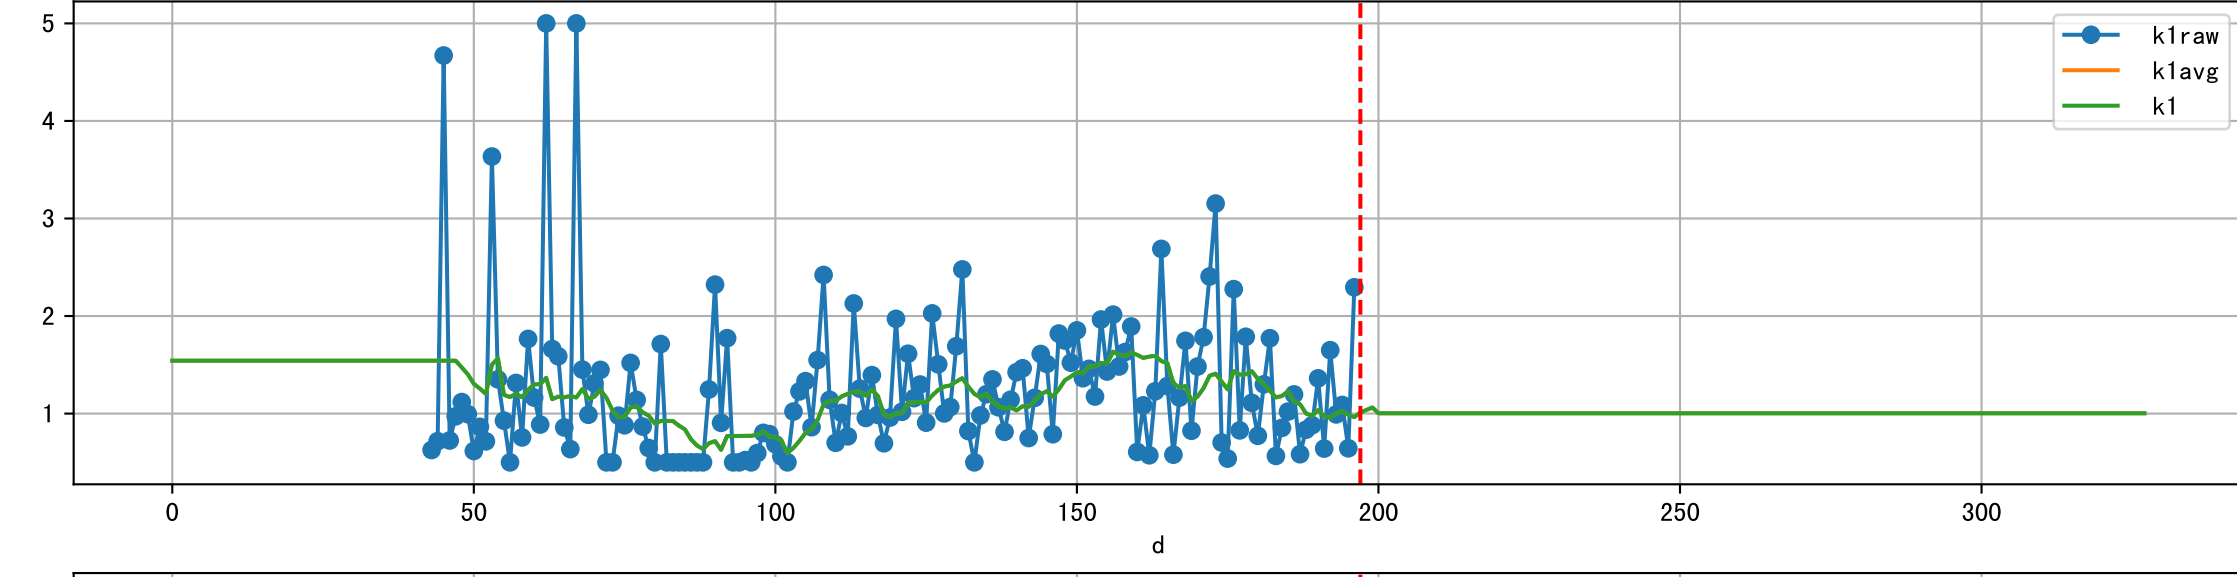

taocraw:-o', 'taocavg', 'taoc'], ['k0raw:-o', 'k0avg', 'k0'], ['k1raw:-o', 'k1avg', 'k1'], ['k2raw:-o', 'k2avg', 'k2'], ['Tblraw:-o', 'Tblavg',

P2-16 D:197 2026-03-21