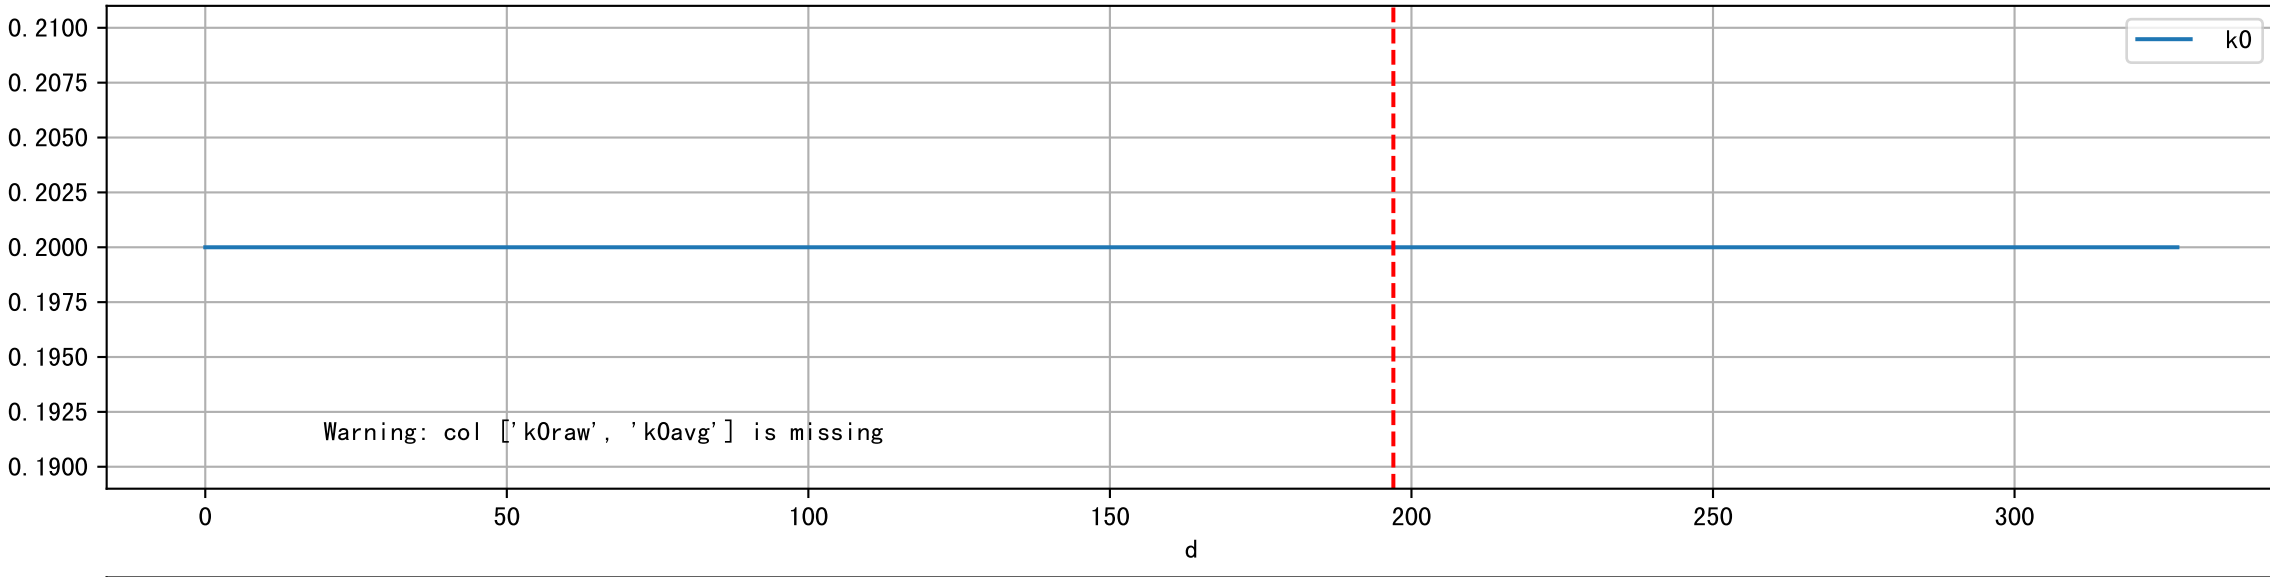

taocraw:-o', 'taocavg', 'taoc'], ['k0raw:-o', 'k0avg', 'k0'], ['k1raw:-o', 'k1avg', 'k1'], ['k2raw:-o', 'k2avg', 'k2'], ['Tblraw:-o', 'Tblavg',

P2-16 D:197 2026-03-21