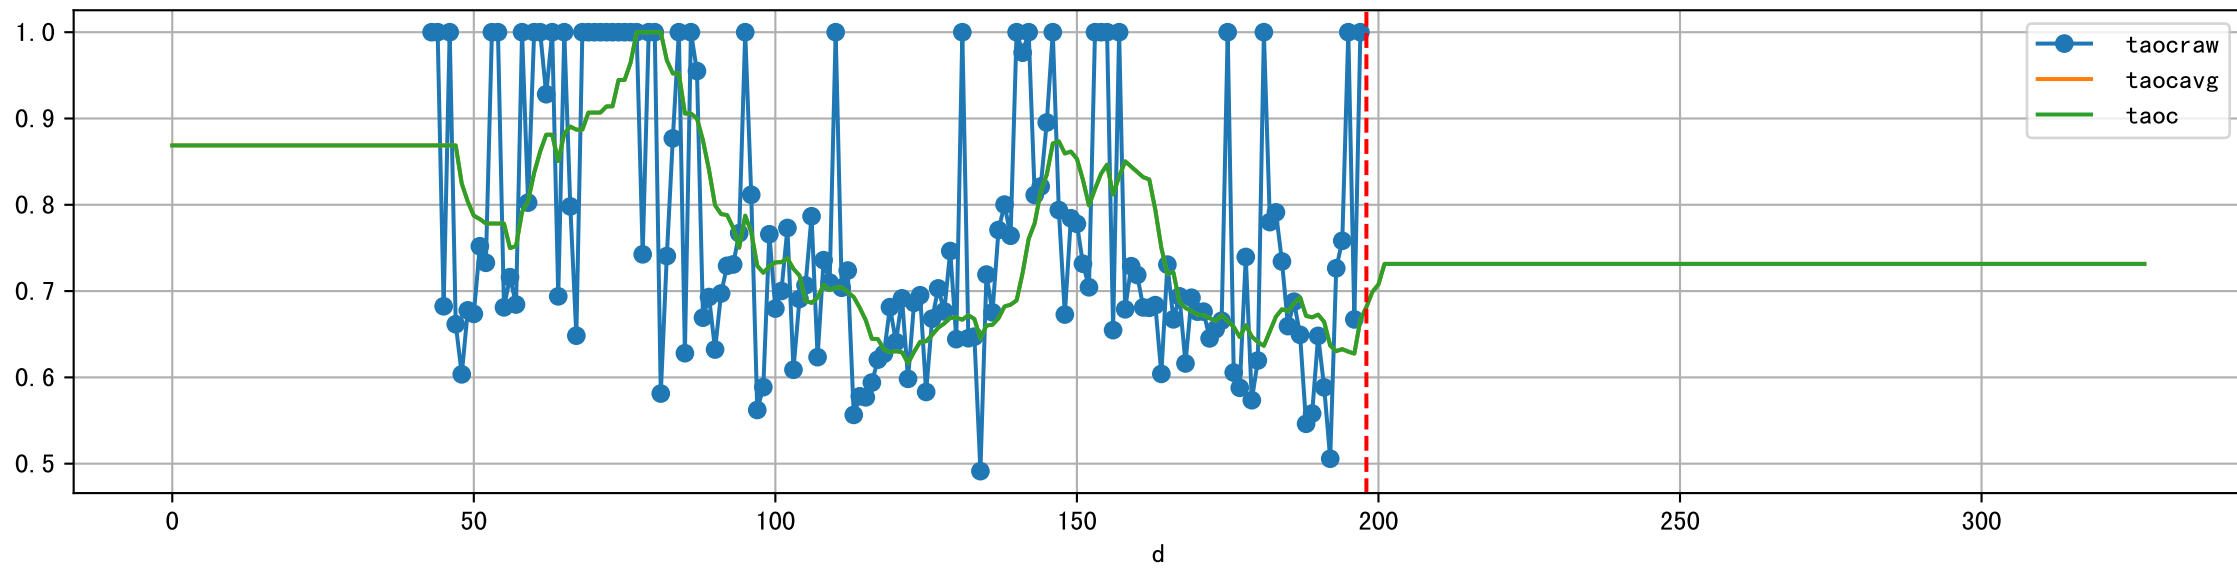

taocraw:-o', 'taocavg', 'taoc'], ['k0raw:-o', 'k0avg', 'k0'], ['k1raw:-o', 'k1avg', 'k1'], ['k2raw:-o', 'k2avg', 'k2'], ['Tblraw:-o', 'Tblavg',

P2-16 D:198 2026-03-22