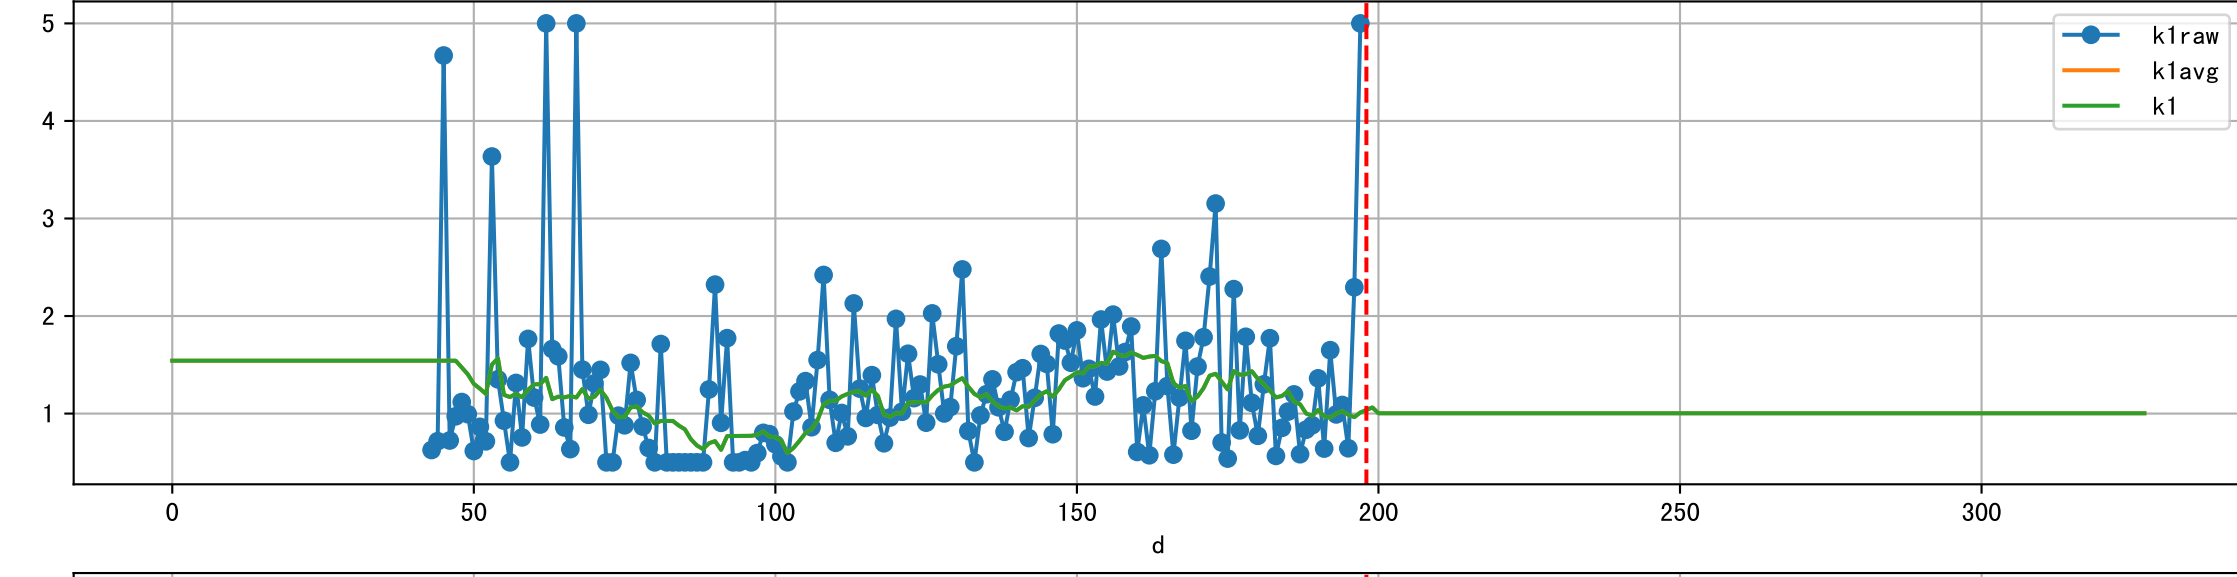

taocraw:-o', 'taocavg', 'taoc'], ['k0raw:-o', 'k0avg', 'k0'], ['k1raw:-o', 'k1avg', 'k1'], ['k2raw:-o', 'k2avg', 'k2'], ['Tblraw:-o', 'Tblavg',

P2-16 D:198 2026-03-22