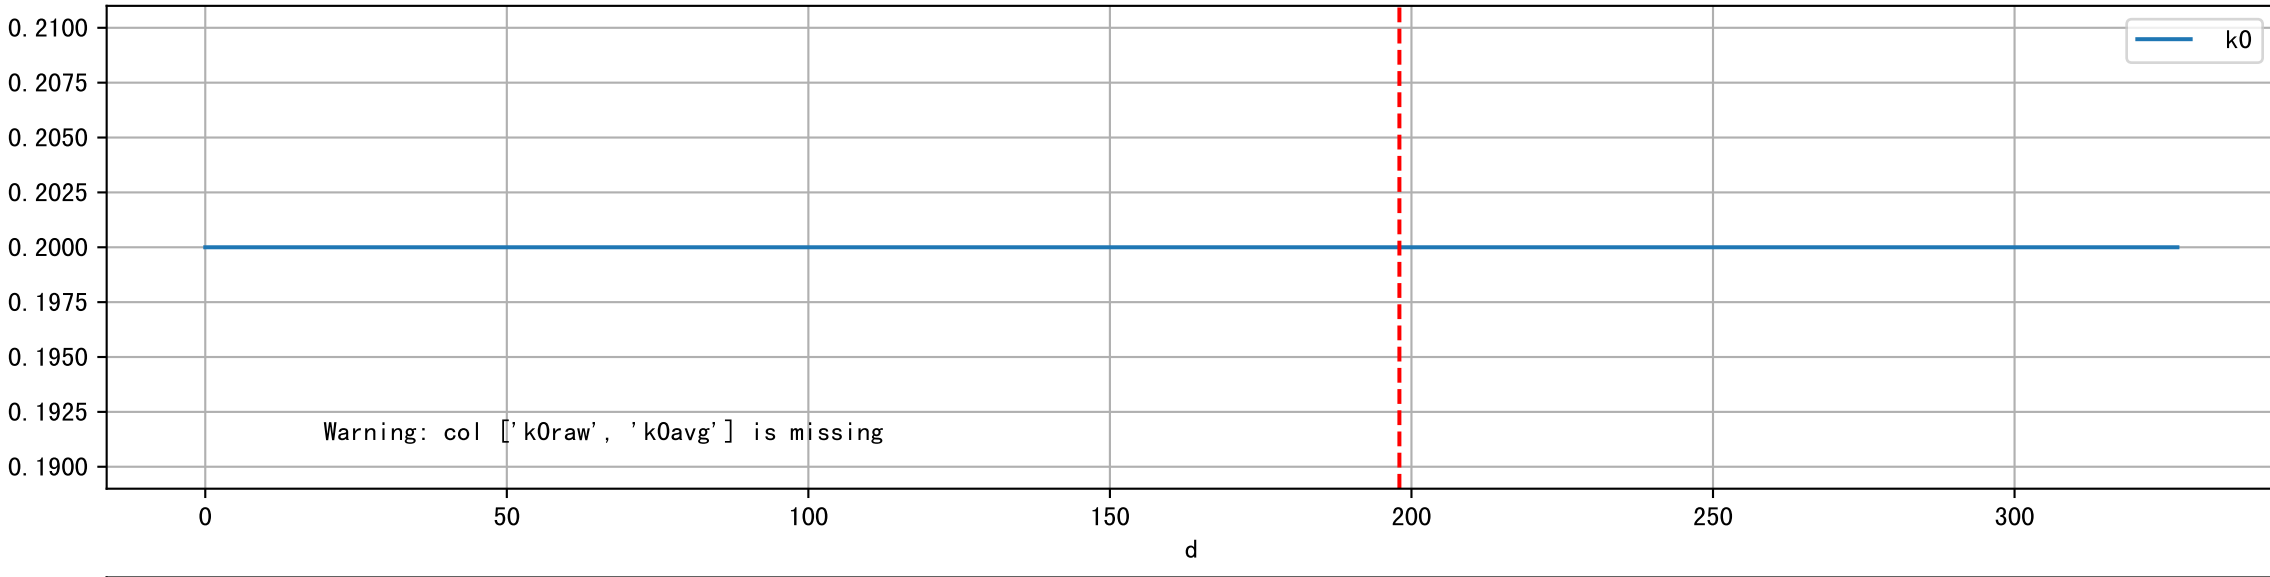

taocraw:-o', 'taocavg', 'taoc'], ['k0raw:-o', 'k0avg', 'k0'], ['k1raw:-o', 'k1avg', 'k1'], ['k2raw:-o', 'k2avg', 'k2'], ['Tblraw:-o', 'Tblavg',

P2-16 D:198 2026-03-22