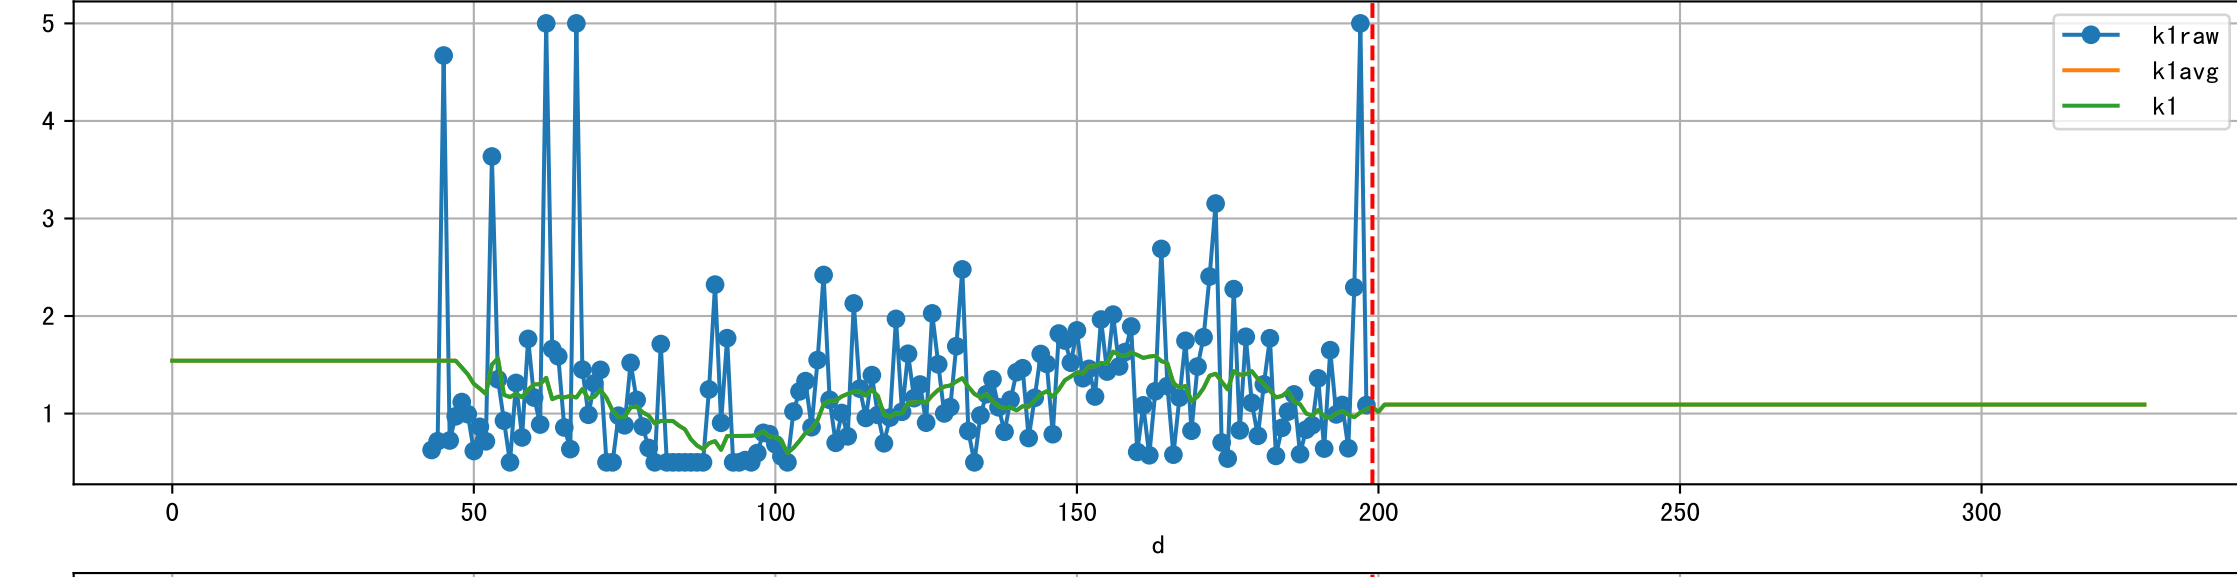

taocraw:-o', 'taocavg', 'taoc'], ['k0raw:-o', 'k0avg', 'k0'], ['k1raw:-o', 'k1avg', 'k1'], ['k2raw:-o', 'k2avg', 'k2'], ['Tblraw:-o', 'Tblavg',

P2-16 D:199 2026-03-23