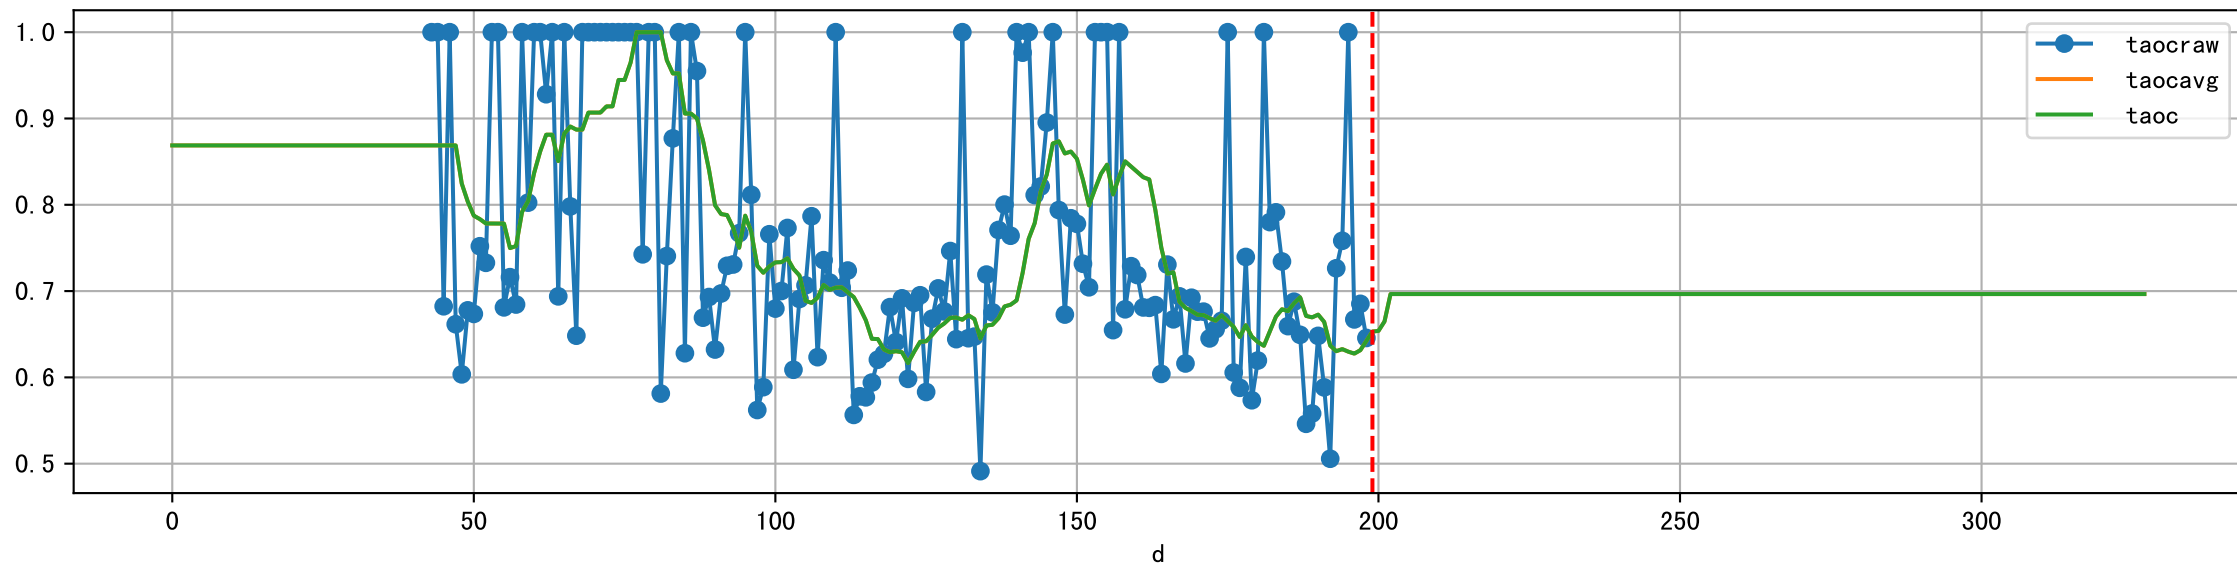

taocraw:-o', 'taocavg', 'taoc'], ['k0raw:-o', 'k0avg', 'k0'], ['k1raw:-o', 'k1avg', 'k1'], ['k2raw:-o', 'k2avg', 'k2'], ['Tblraw:-o', 'Tblavg',

P2-16 D:199 2026-03-23