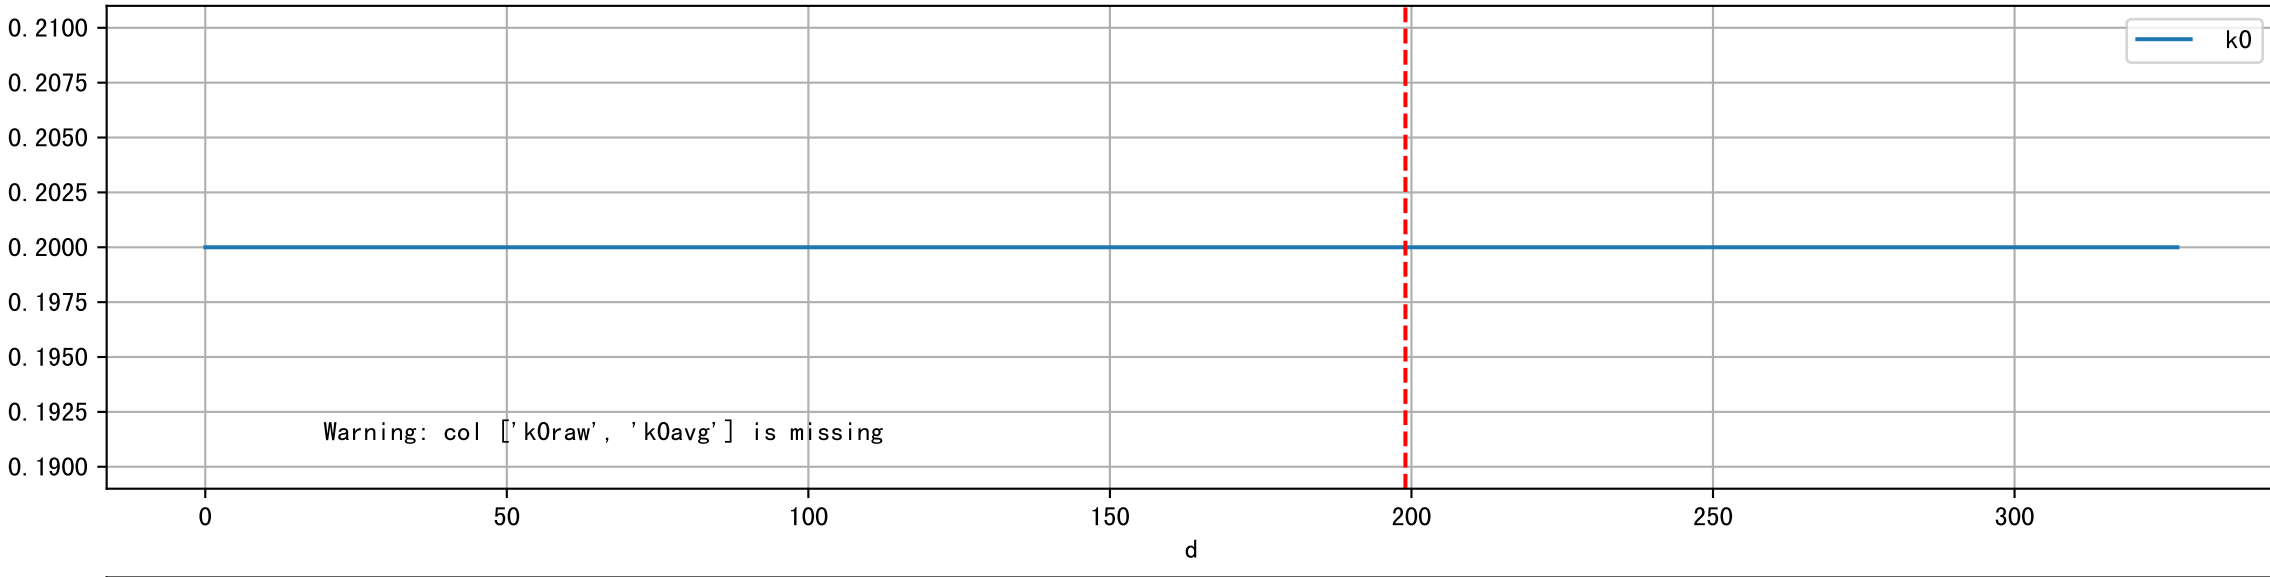

taocraw:-o', 'taocavg', 'taoc'], ['k0raw:-o', 'k0avg', 'k0'], ['k1raw:-o', 'k1avg', 'k1'], ['k2raw:-o', 'k2avg', 'k2'], ['Tblraw:-o', 'Tblavg',

P2-16 D:199 2026-03-23