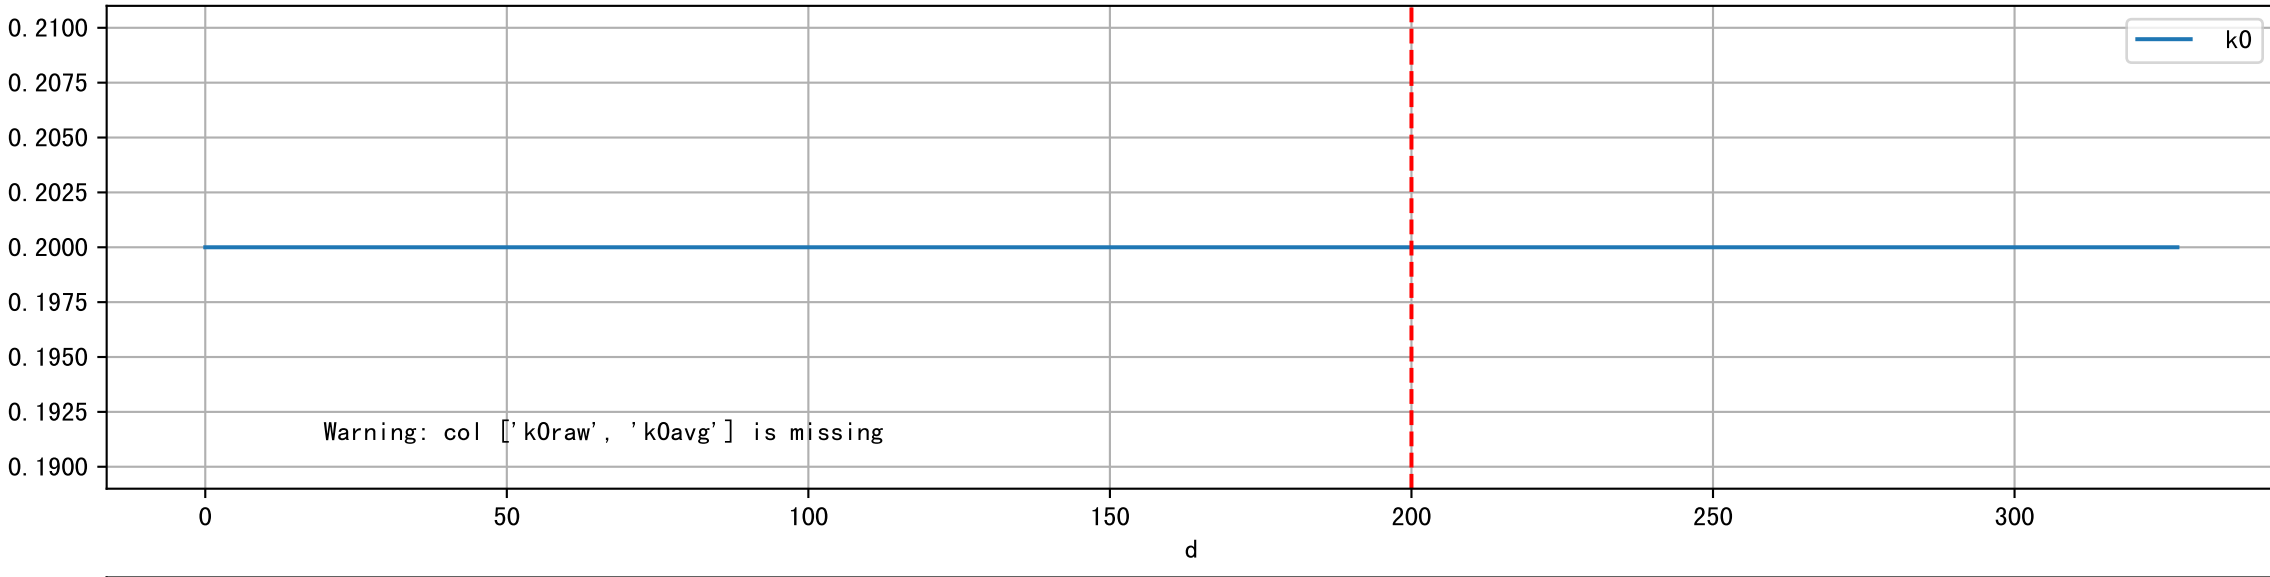

taocraw:-o', 'taocavg', 'taoc'], ['k0raw:-o', 'k0avg', 'k0'], ['k1raw:-o', 'k1avg', 'k1'], ['k2raw:-o', 'k2avg', 'k2'], ['Tblraw:-o', 'Tblavg',

P2-16 D:200 2026-03-24