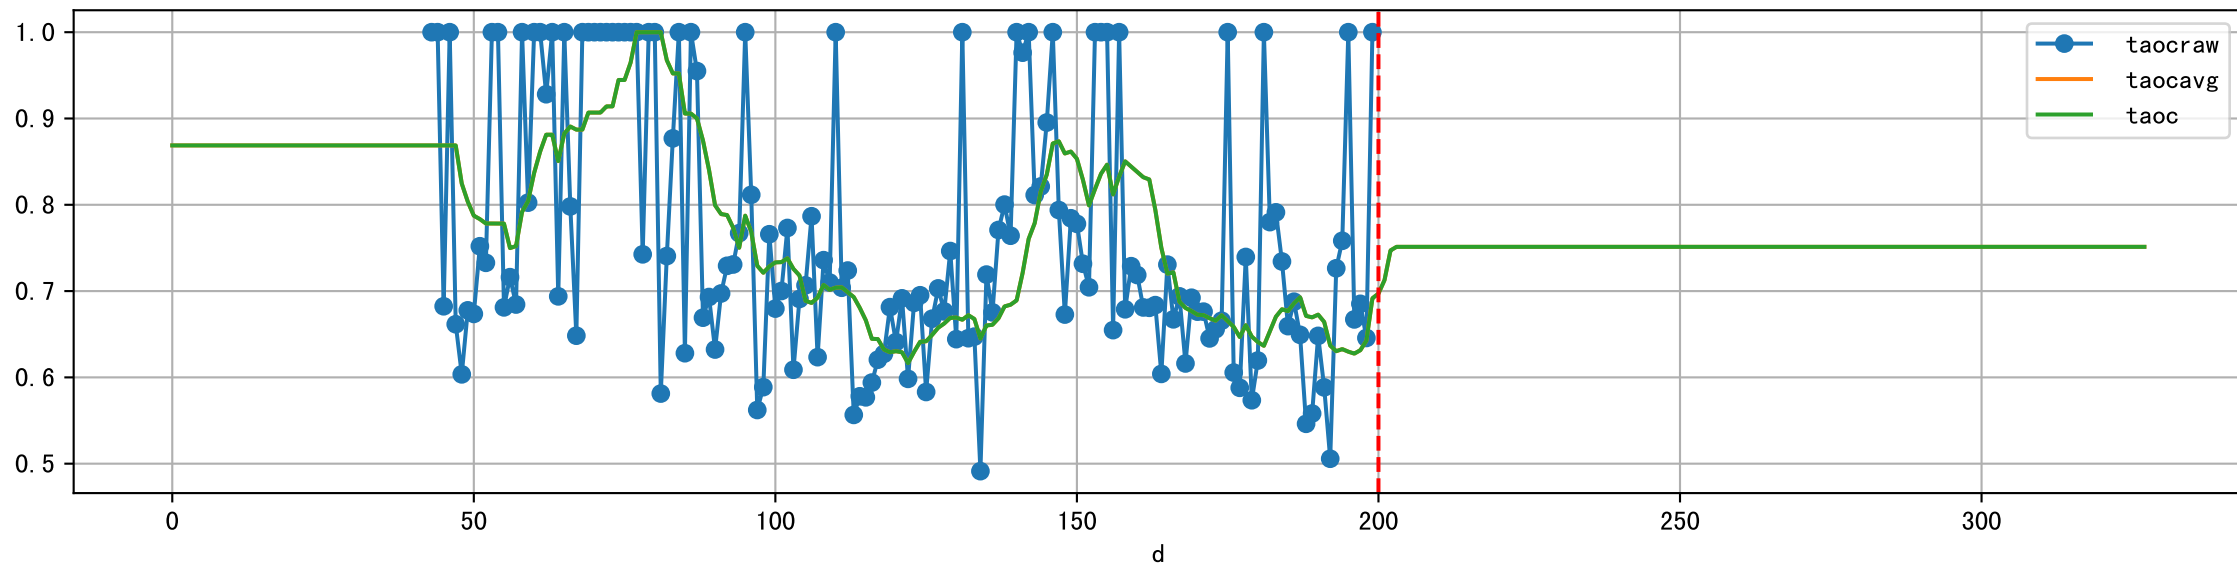

taocraw:-o', 'taocavg', 'taoc'], ['k0raw:-o', 'k0avg', 'k0'], ['k1raw:-o', 'k1avg', 'k1'], ['k2raw:-o', 'k2avg', 'k2'], ['Tblraw:-o', 'Tblavg',

P2-16 D:200 2026-03-24