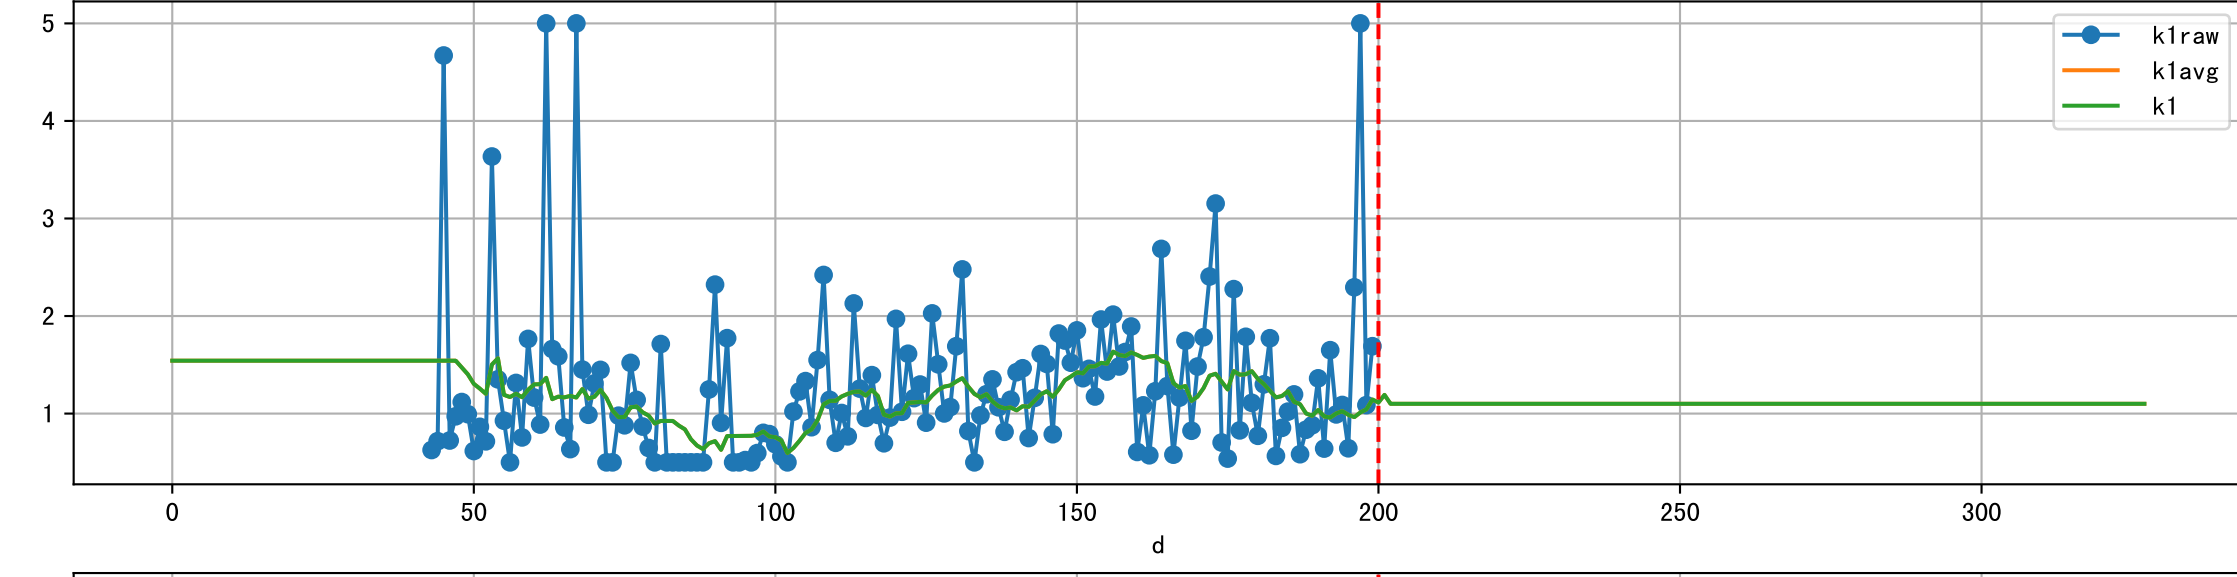

taocraw:-o', 'taocavg', 'taoc'], ['k0raw:-o', 'k0avg', 'k0'], ['k1raw:-o', 'k1avg', 'k1'], ['k2raw:-o', 'k2avg', 'k2'], ['Tblraw:-o', 'Tblavg',

P2-16 D:200 2026-03-24