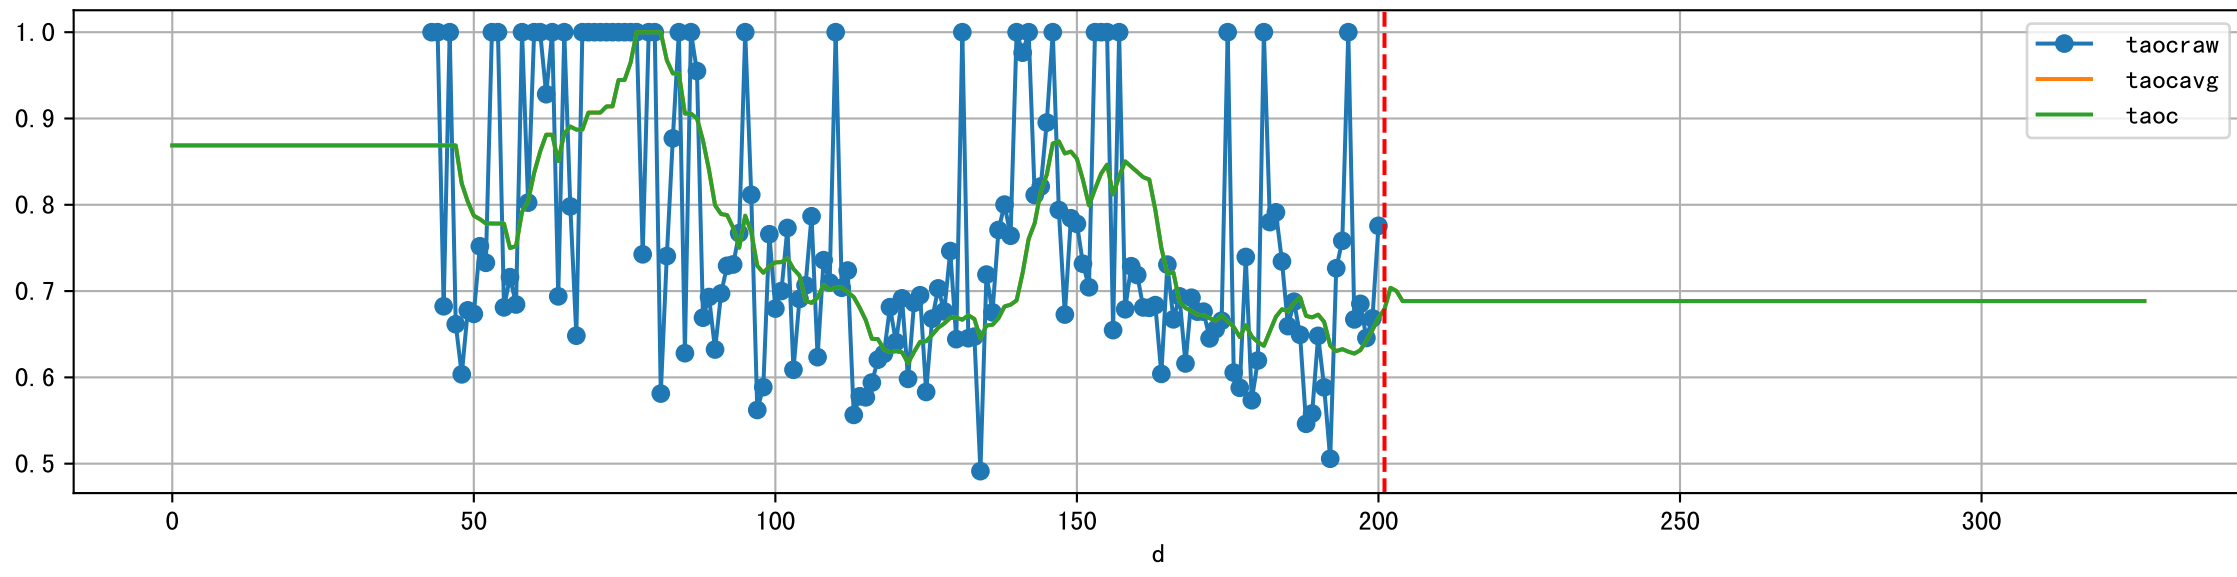

taocraw:-o', 'taocavg', 'taoc'], ['k0raw:-o', 'k0avg', 'k0'], ['k1raw:-o', 'k1avg', 'k1'], ['k2raw:-o', 'k2avg', 'k2'], ['Tblraw:-o', 'Tblavg',

P2-16 D:201 2026-03-25