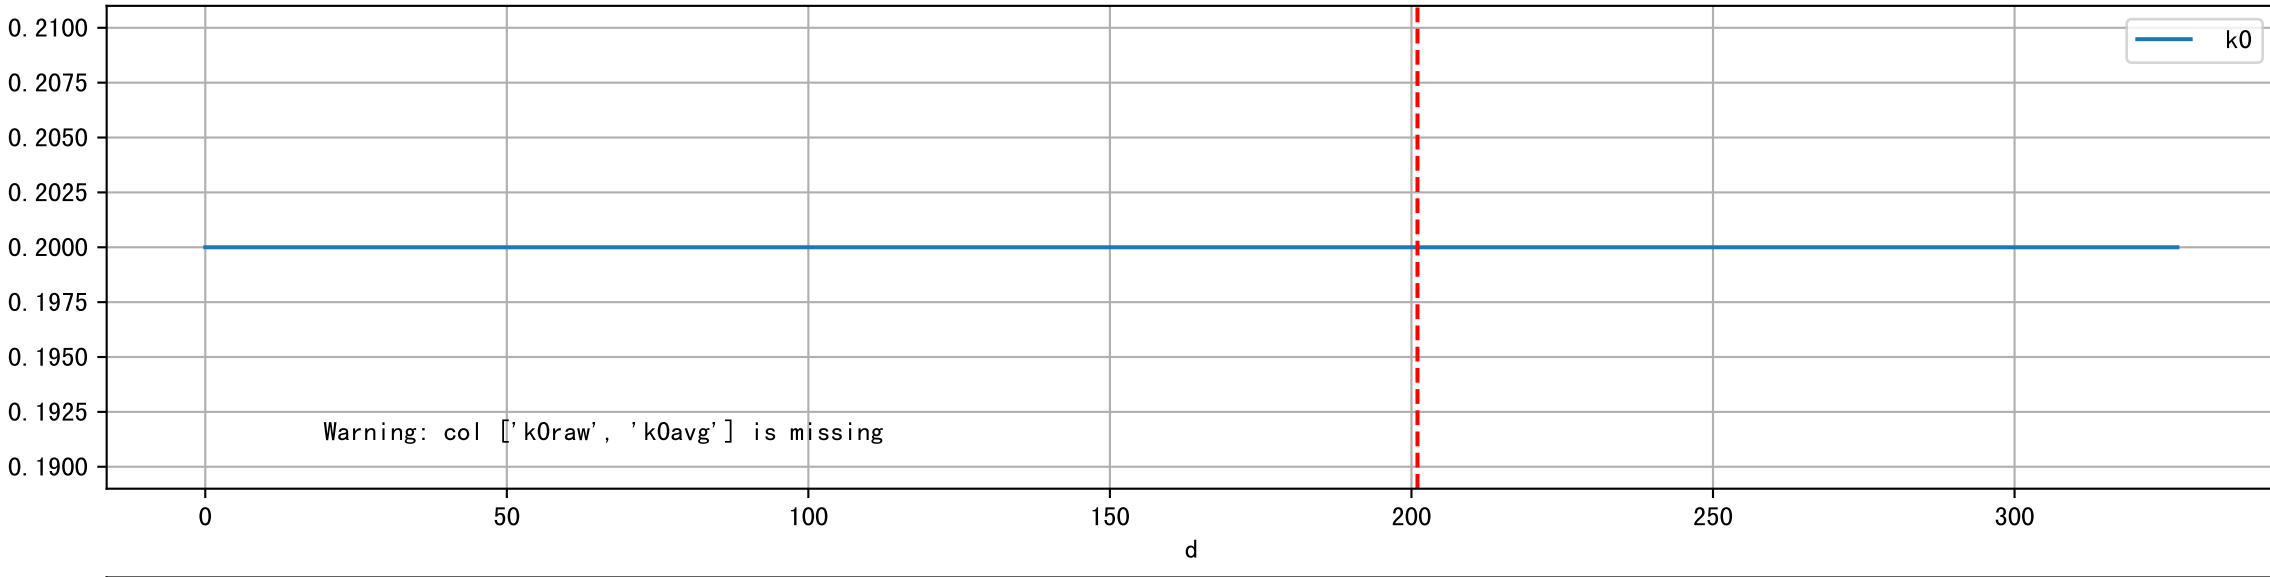

taocraw:-o', 'taocavg', 'taoc'], ['k0raw:-o', 'k0avg', 'k0'], ['k1raw:-o', 'k1avg', 'k1'], ['k2raw:-o', 'k2avg', 'k2'], ['Tblraw:-o', 'Tblavg',

P2-16 D:201 2026-03-25