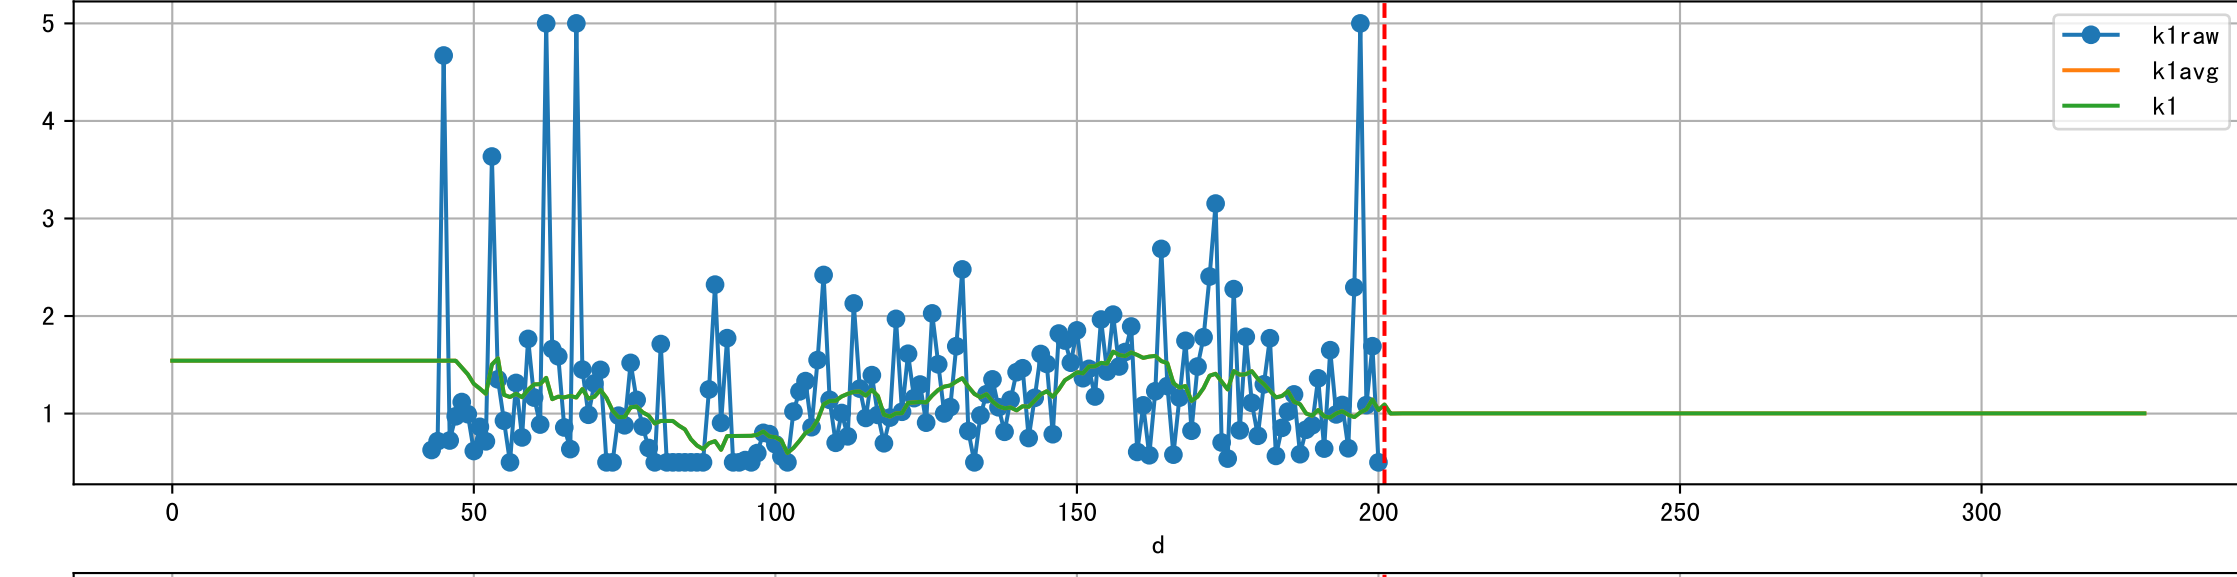

taocraw:-o', 'taocavg', 'taoc'], ['k0raw:-o', 'k0avg', 'k0'], ['k1raw:-o', 'k1avg', 'k1'], ['k2raw:-o', 'k2avg', 'k2'], ['Tblraw:-o', 'Tblavg',

P2-16 D:201 2026-03-25