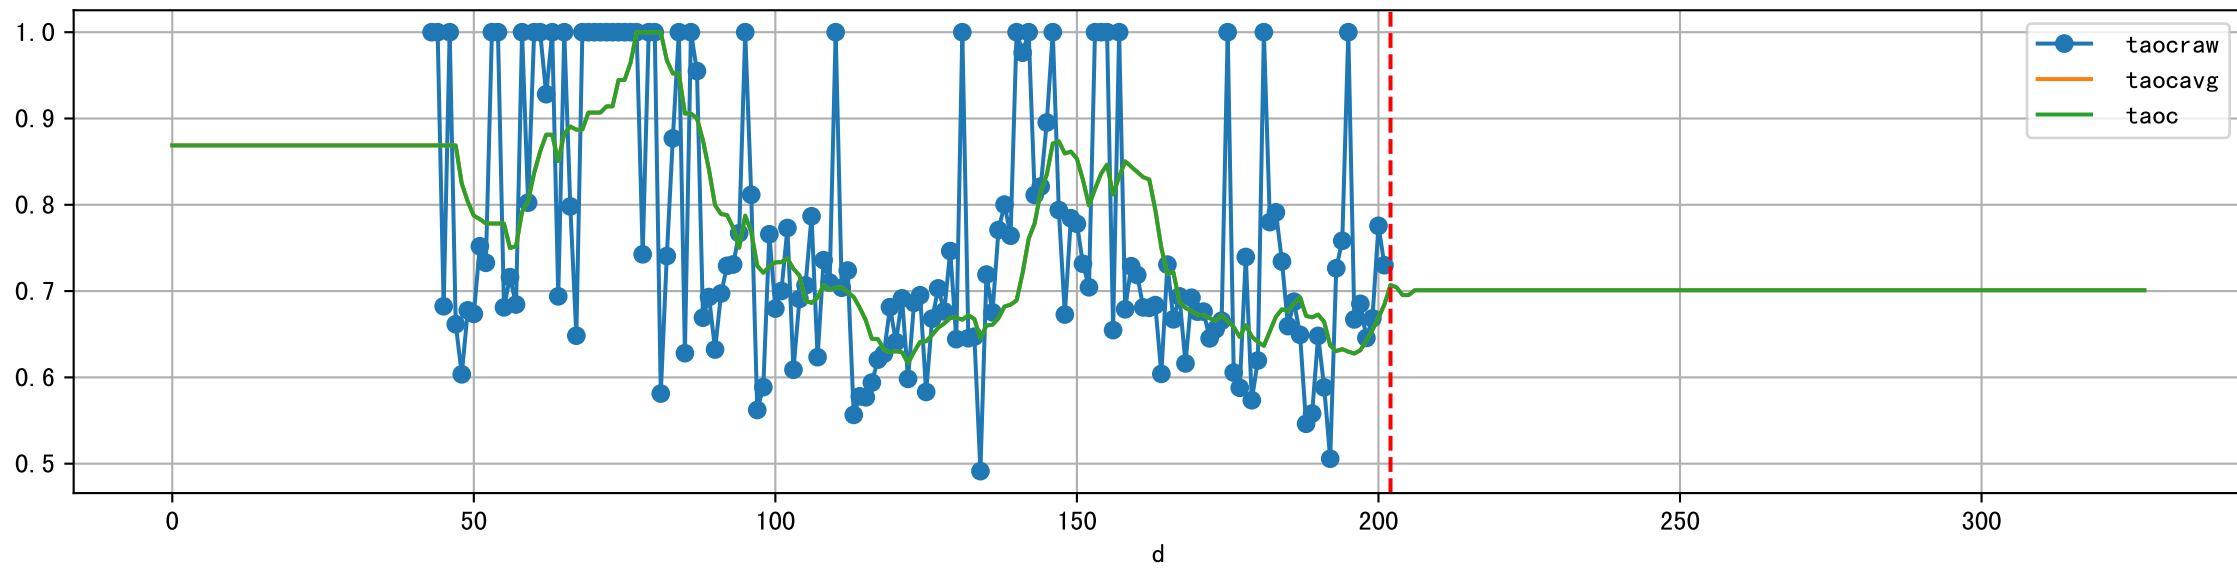

taocraw:-o', 'taocavg', 'taoc'], ['k0raw:-o', 'k0avg', 'k0'], ['k1raw:-o', 'k1avg', 'k1'], ['k2raw:-o', 'k2avg', 'k2'], ['Tblraw:-o', 'Tblavg',

P2-16 D:202 2026-03-26