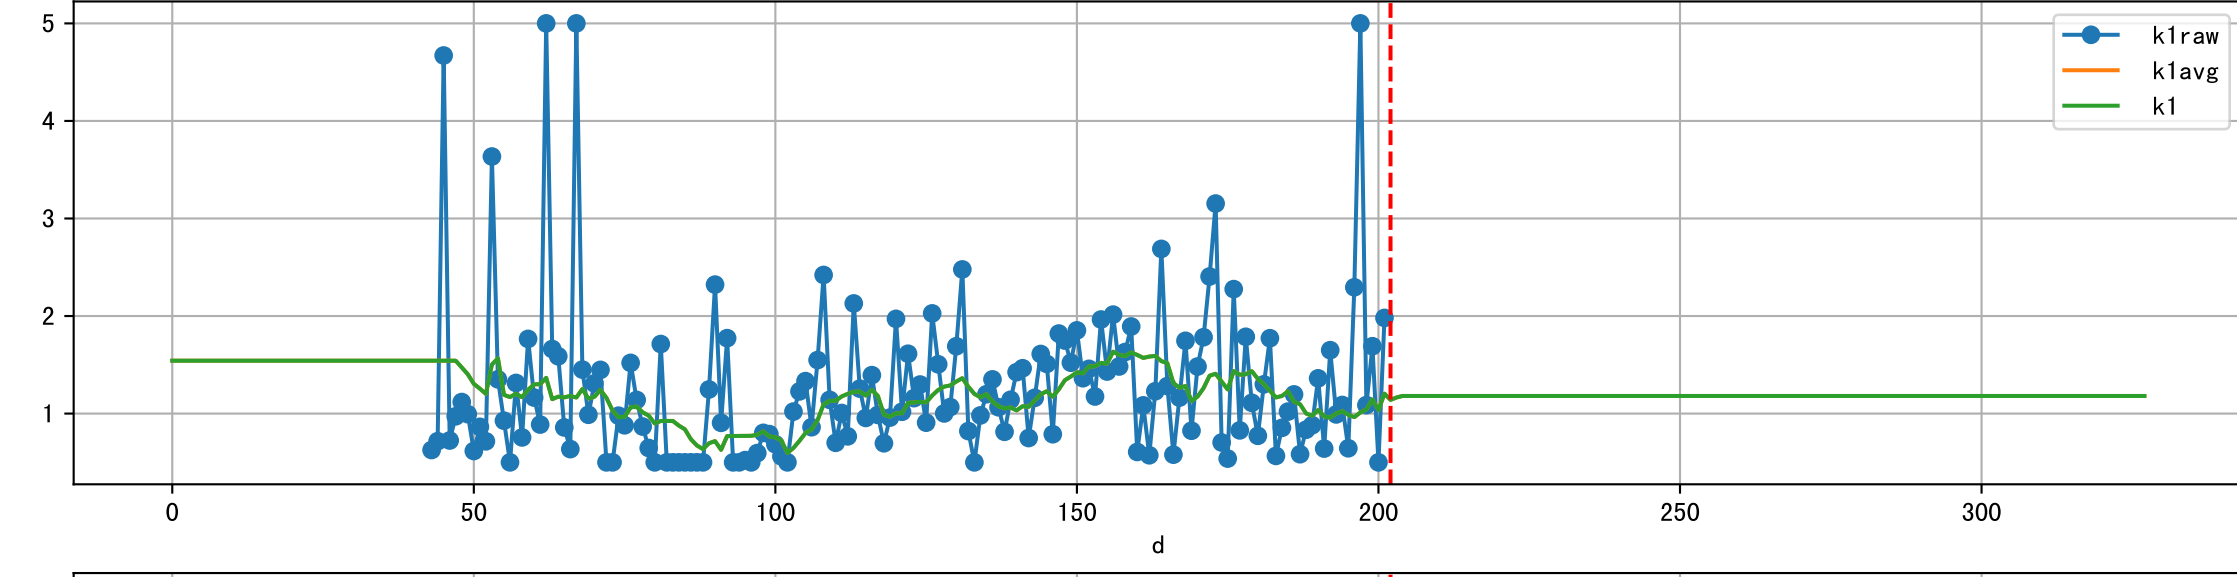

taocraw:-o', 'taocavg', 'taoc'], ['k0raw:-o', 'k0avg', 'k0'], ['k1raw:-o', 'k1avg', 'k1'], ['k2raw:-o', 'k2avg', 'k2'], ['Tblraw:-o', 'Tblavg',

P2-16 D:202 2026-03-26