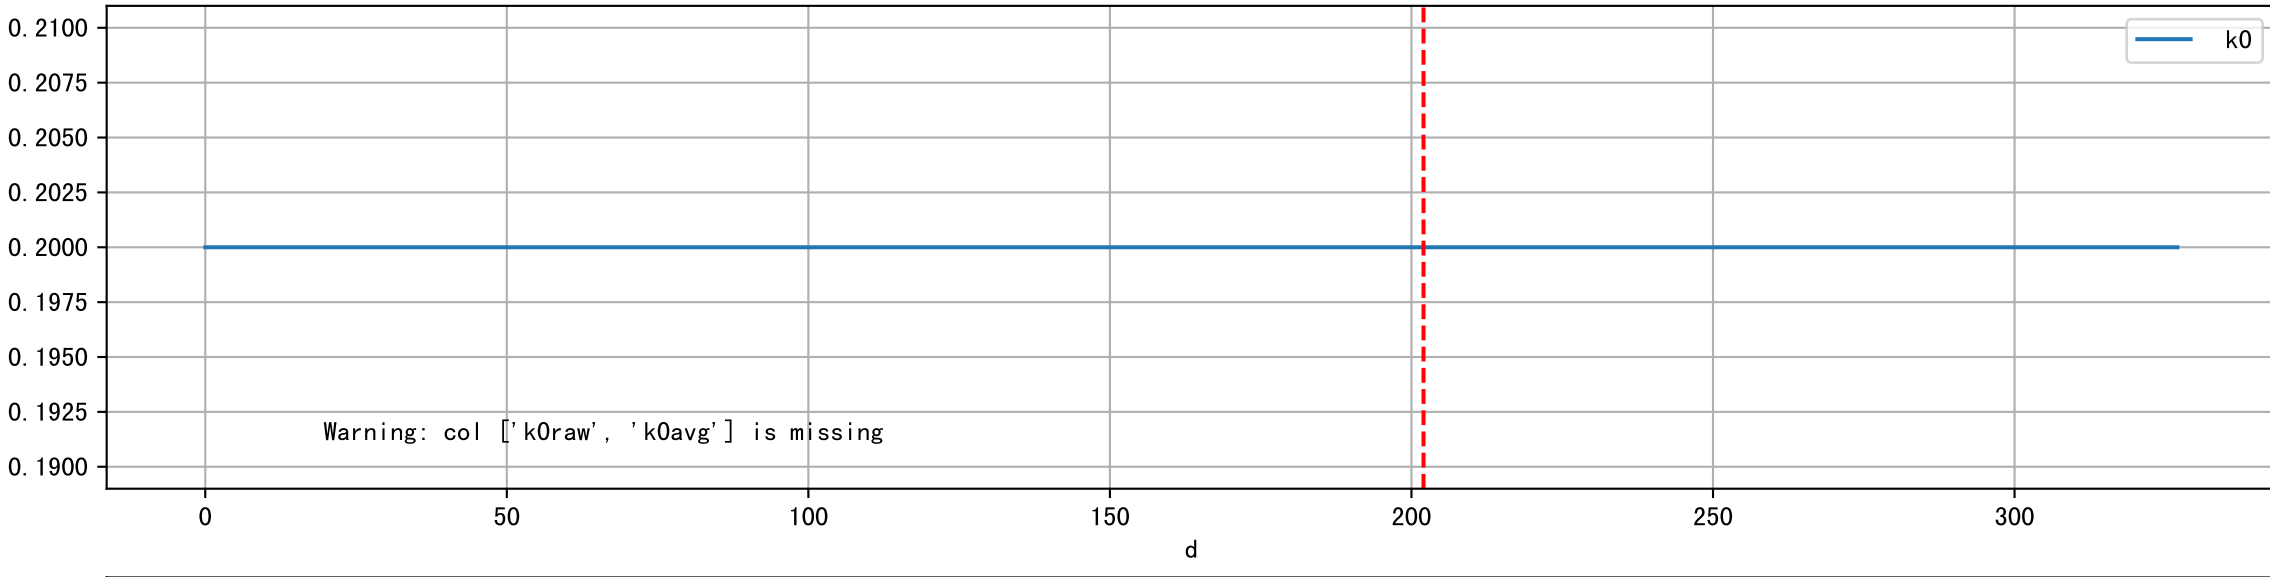

taocraw:-o', 'taocavg', 'taoc'], ['k0raw:-o', 'k0avg', 'k0'], ['k1raw:-o', 'k1avg', 'k1'], ['k2raw:-o', 'k2avg', 'k2'], ['Tblraw:-o', 'Tblavg',

P2-16 D:202 2026-03-26