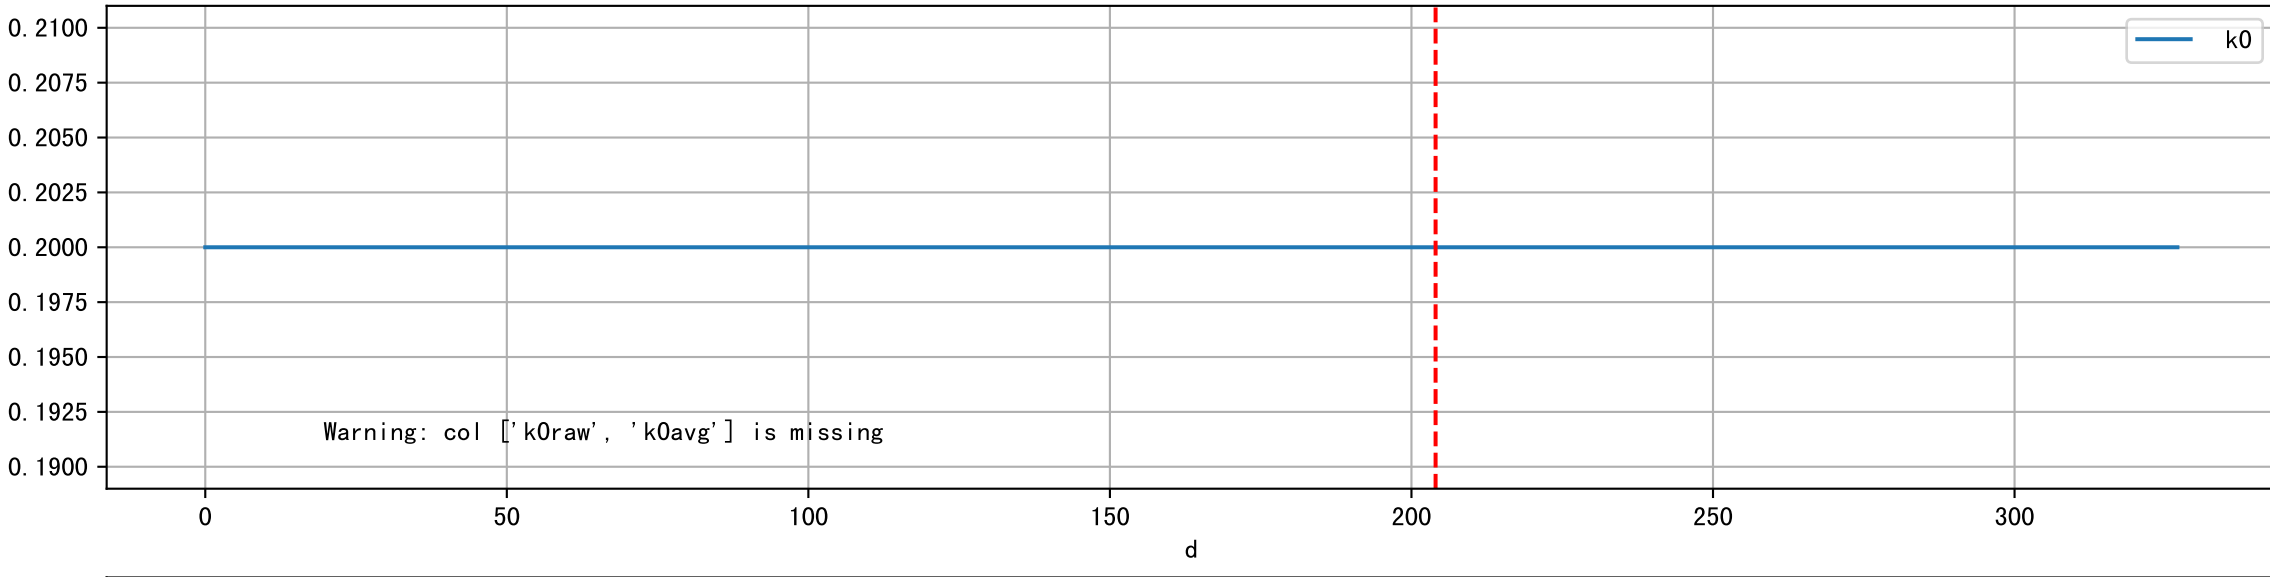

taocraw:-o', 'taocavg', 'taoc'], ['k0raw:-o', 'k0avg', 'k0'], ['k1raw:-o', 'k1avg', 'k1'], ['k2raw:-o', 'k2avg', 'k2'], ['Tblraw:-o', 'Tblavg',

P2-16 D:204 2026-03-28