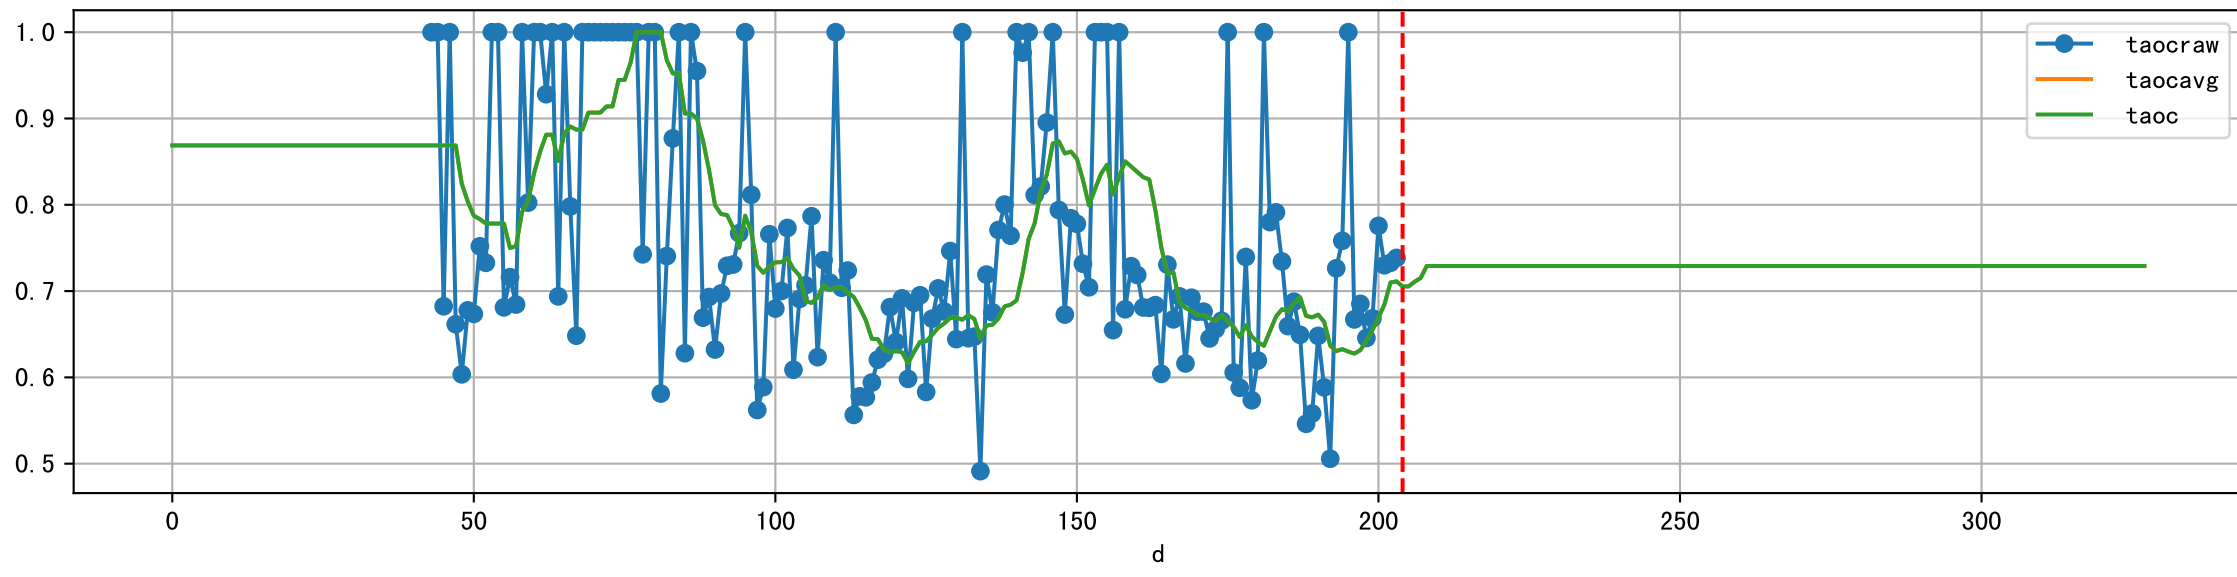

taocraw:-o', 'taocavg', 'taoc'], ['k0raw:-o', 'k0avg', 'k0'], ['k1raw:-o', 'k1avg', 'k1'], ['k2raw:-o', 'k2avg', 'k2'], ['Tblraw:-o', 'Tblavg',

P2-16 D:204 2026-03-28