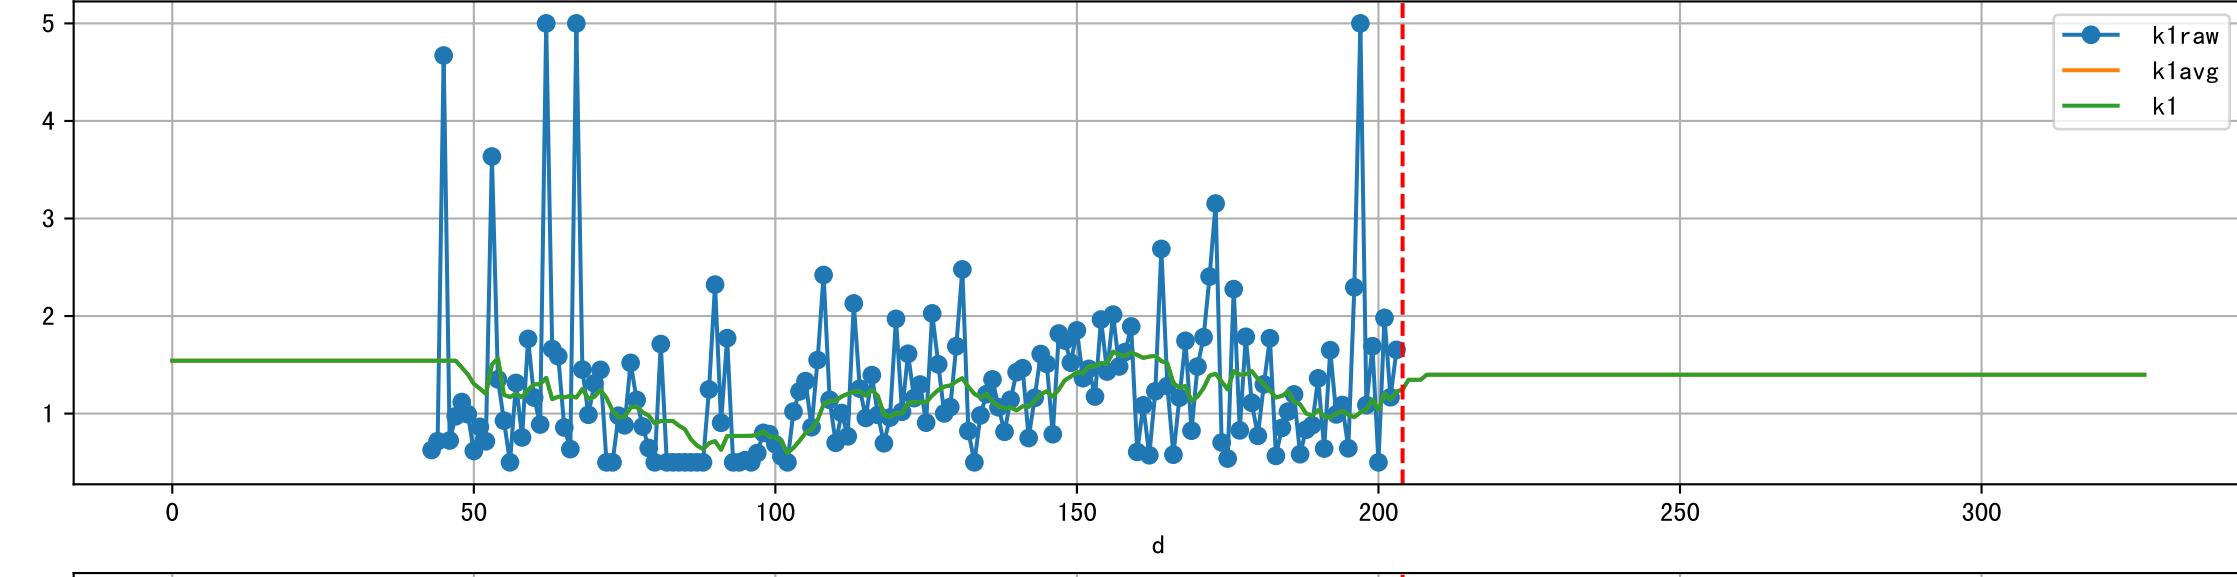

taocraw:-o', 'taocavg', 'taoc'], ['k0raw:-o', 'k0avg', 'k0'], ['k1raw:-o', 'k1avg', 'k1'], ['k2raw:-o', 'k2avg', 'k2'], ['Tblraw:-o', 'Tblavg',

P2-16 D:204 2026-03-28