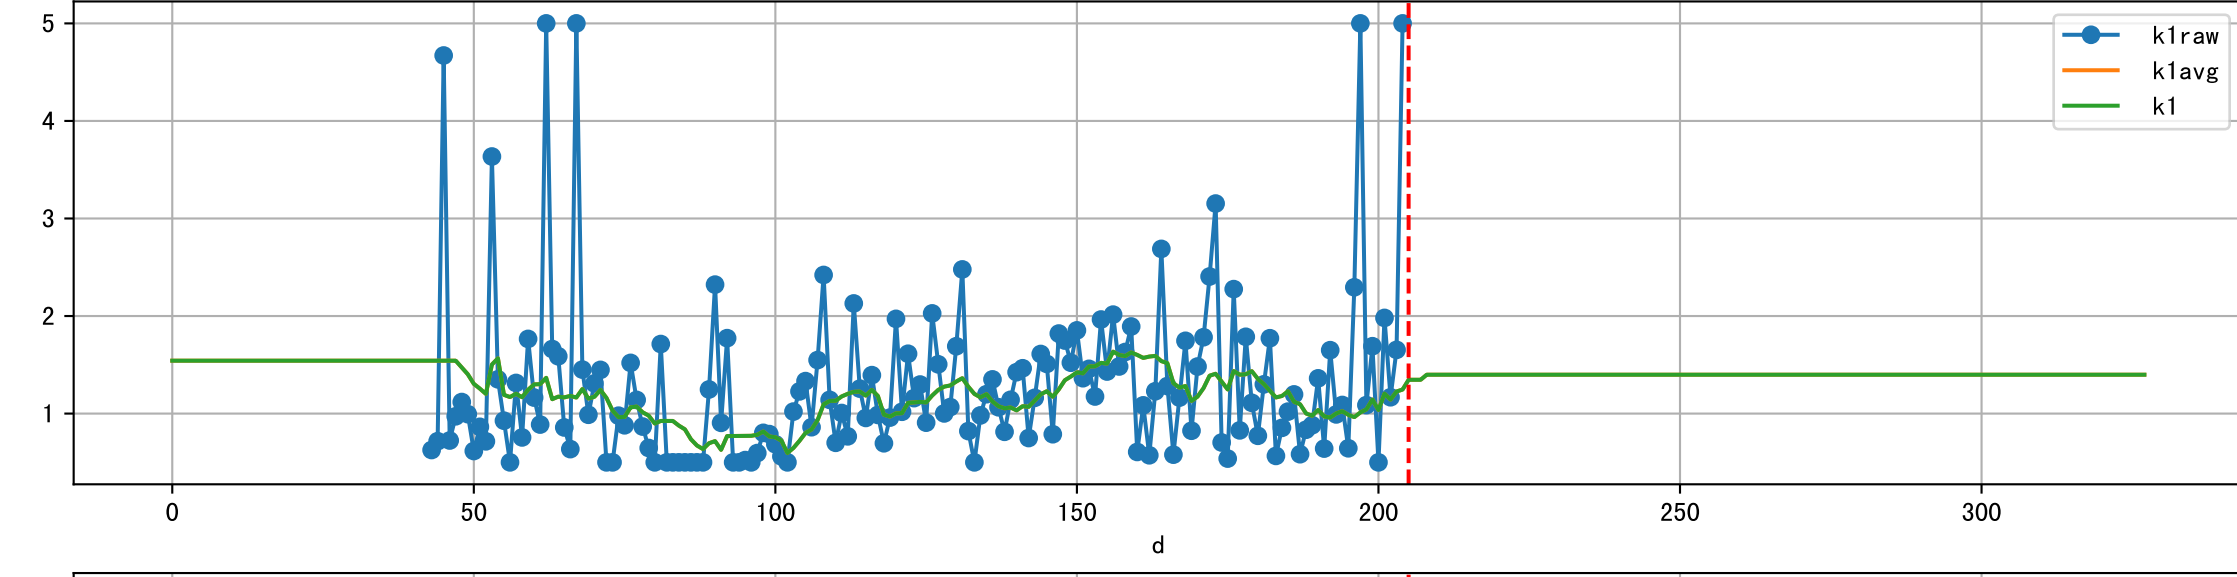

taocraw:-o', 'taocavg', 'taoc'], ['k0raw:-o', 'k0avg', 'k0'], ['k1raw:-o', 'k1avg', 'k1'], ['k2raw:-o', 'k2avg', 'k2'], ['Tblraw:-o', 'Tblavg',

P2-16 D:205 2026-03-29