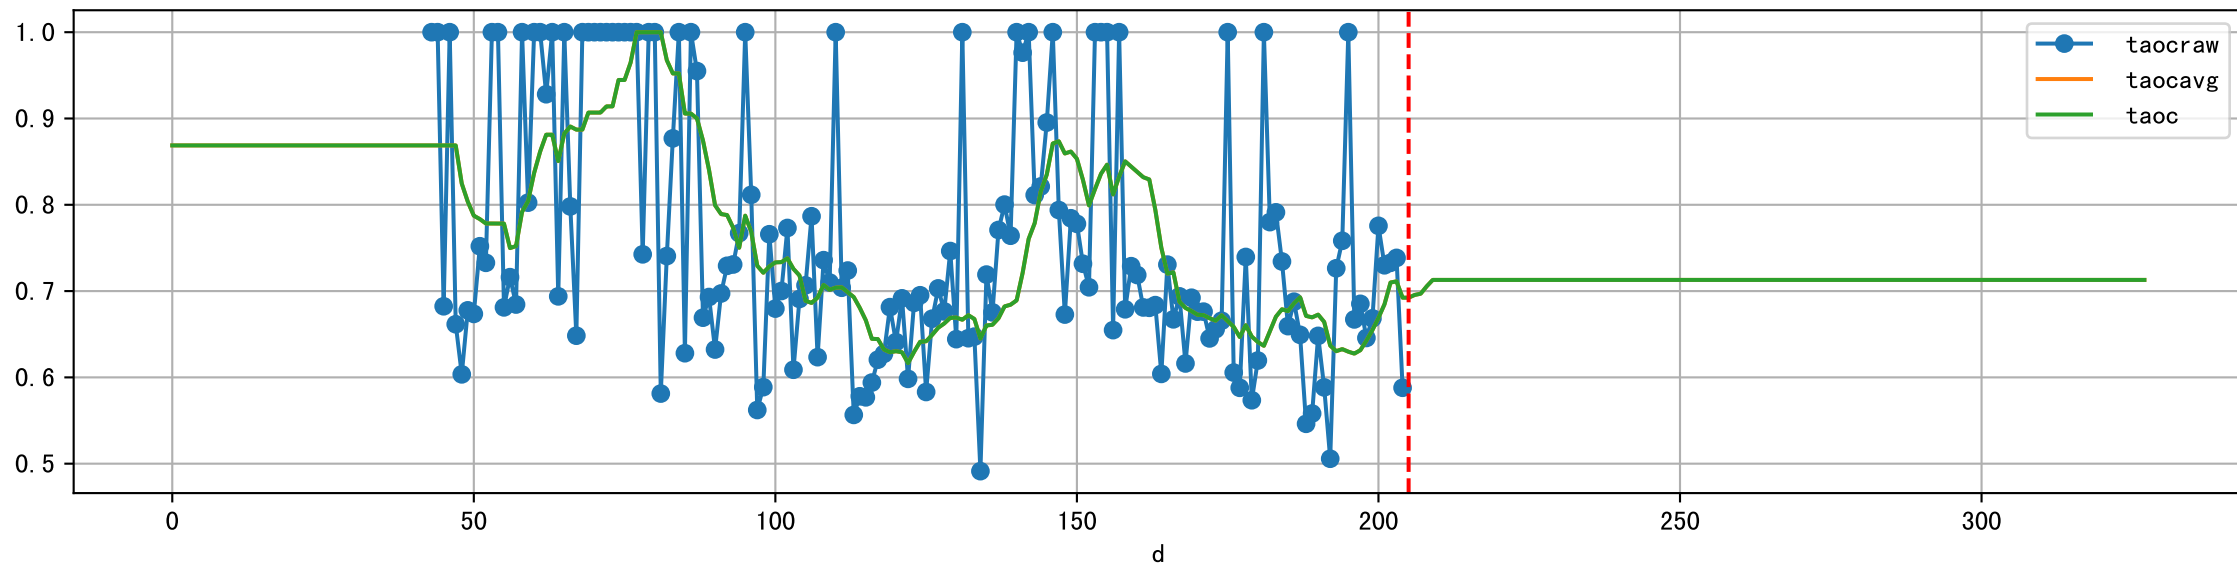

taocraw:-o', 'taocavg', 'taoc'], ['k0raw:-o', 'k0avg', 'k0'], ['k1raw:-o', 'k1avg', 'k1'], ['k2raw:-o', 'k2avg', 'k2'], ['Tblraw:-o', 'Tblavg',

P2-16 D:205 2026-03-29