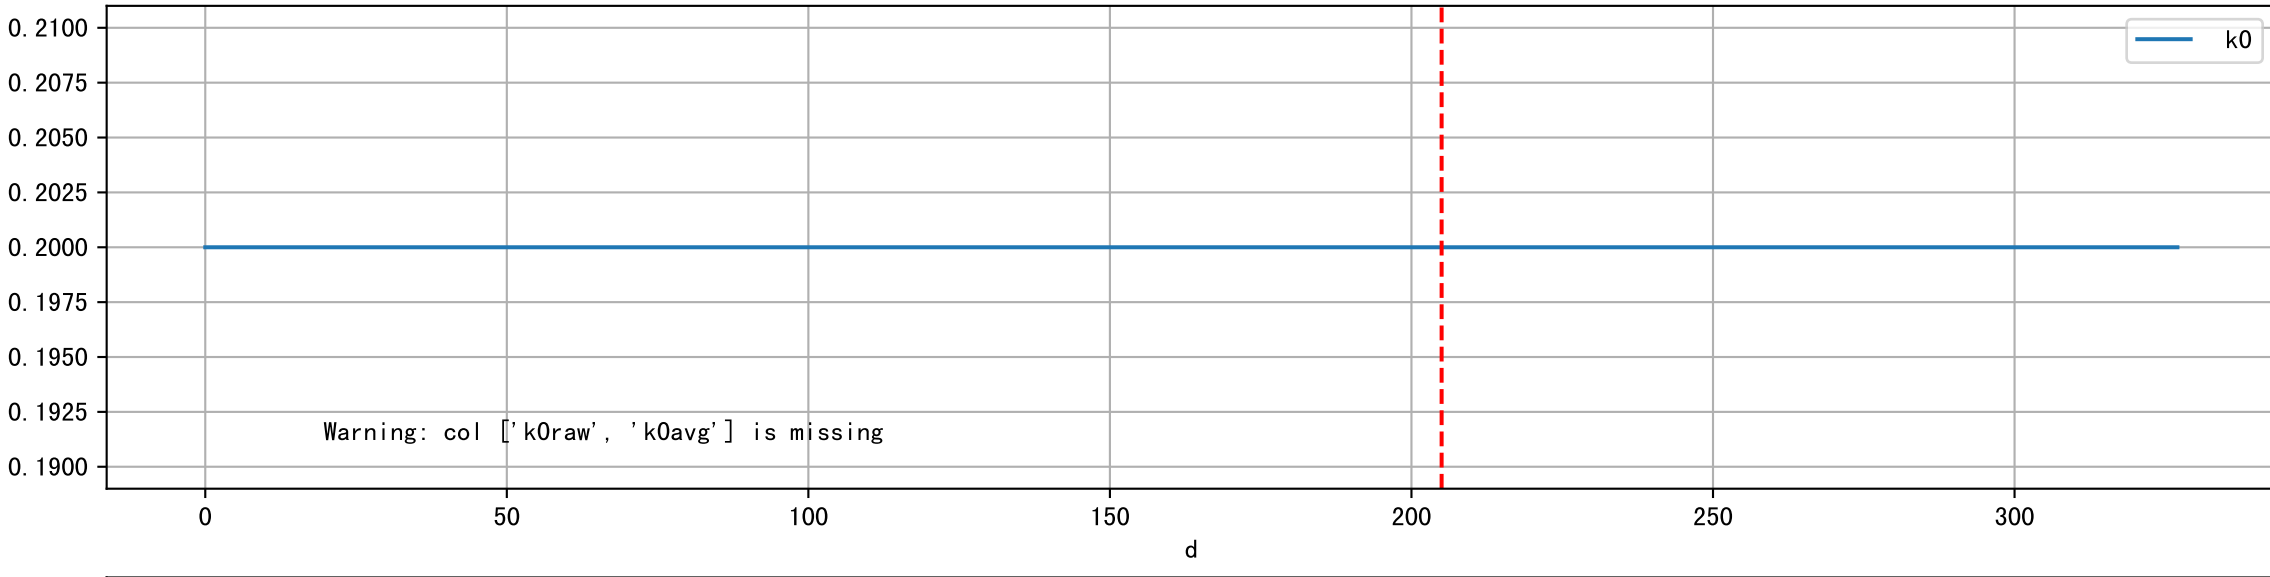

taocraw:-o', 'taocavg', 'taoc'], ['k0raw:-o', 'k0avg', 'k0'], ['k1raw:-o', 'k1avg', 'k1'], ['k2raw:-o', 'k2avg', 'k2'], ['Tblraw:-o', 'Tblavg',

P2-16 D:205 2026-03-29