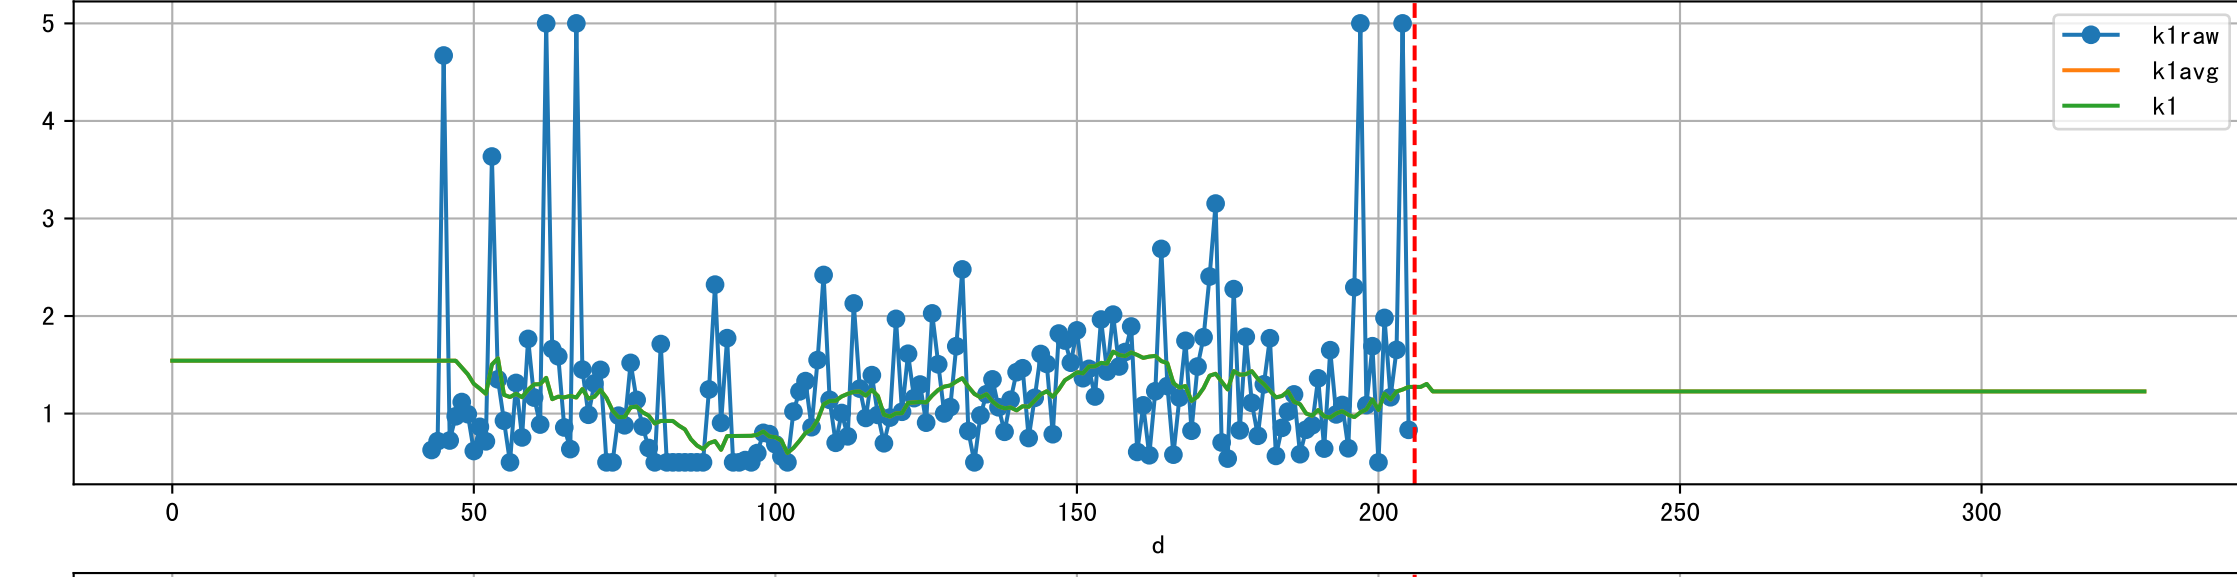

taocraw:-o', 'taocavg', 'taoc'], ['k0raw:-o', 'k0avg', 'k0'], ['k1raw:-o', 'k1avg', 'k1'], ['k2raw:-o', 'k2avg', 'k2'], ['Tblraw:-o', 'Tblavg',

P2-16 D:206 2026-03-30