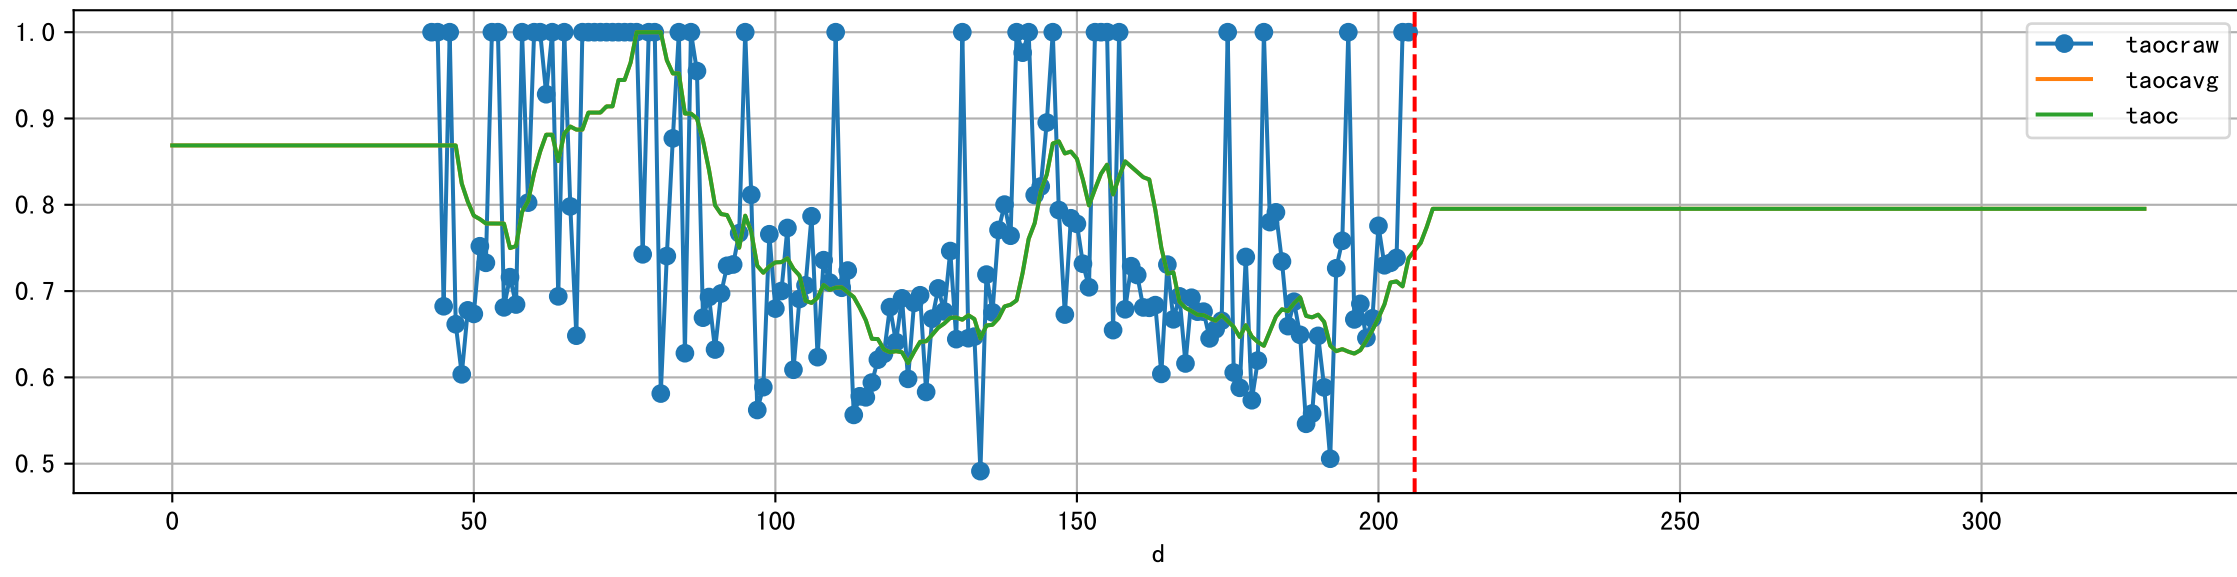

taocraw:-o', 'taocavg', 'taoc'], ['k0raw:-o', 'k0avg', 'k0'], ['k1raw:-o', 'k1avg', 'k1'], ['k2raw:-o', 'k2avg', 'k2'], ['Tblraw:-o', 'Tblavg',

P2-16 D:206 2026-03-30