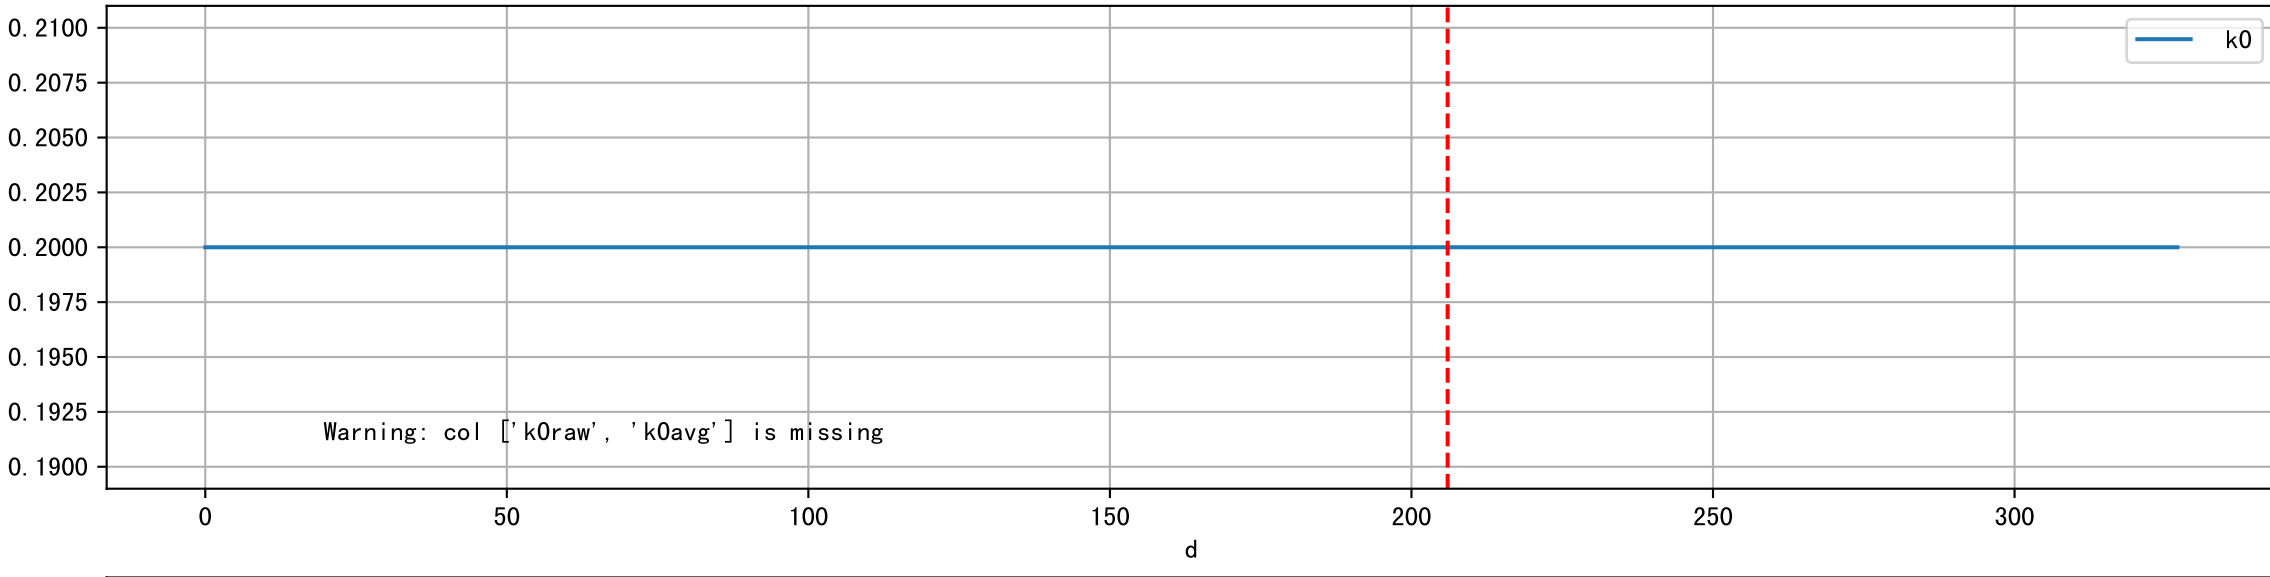

taocraw:-o', 'taocavg', 'taoc'], ['k0raw:-o', 'k0avg', 'k0'], ['k1raw:-o', 'k1avg', 'k1'], ['k2raw:-o', 'k2avg', 'k2'], ['Tblraw:-o', 'Tblavg',

P2-16 D:206 2026-03-30