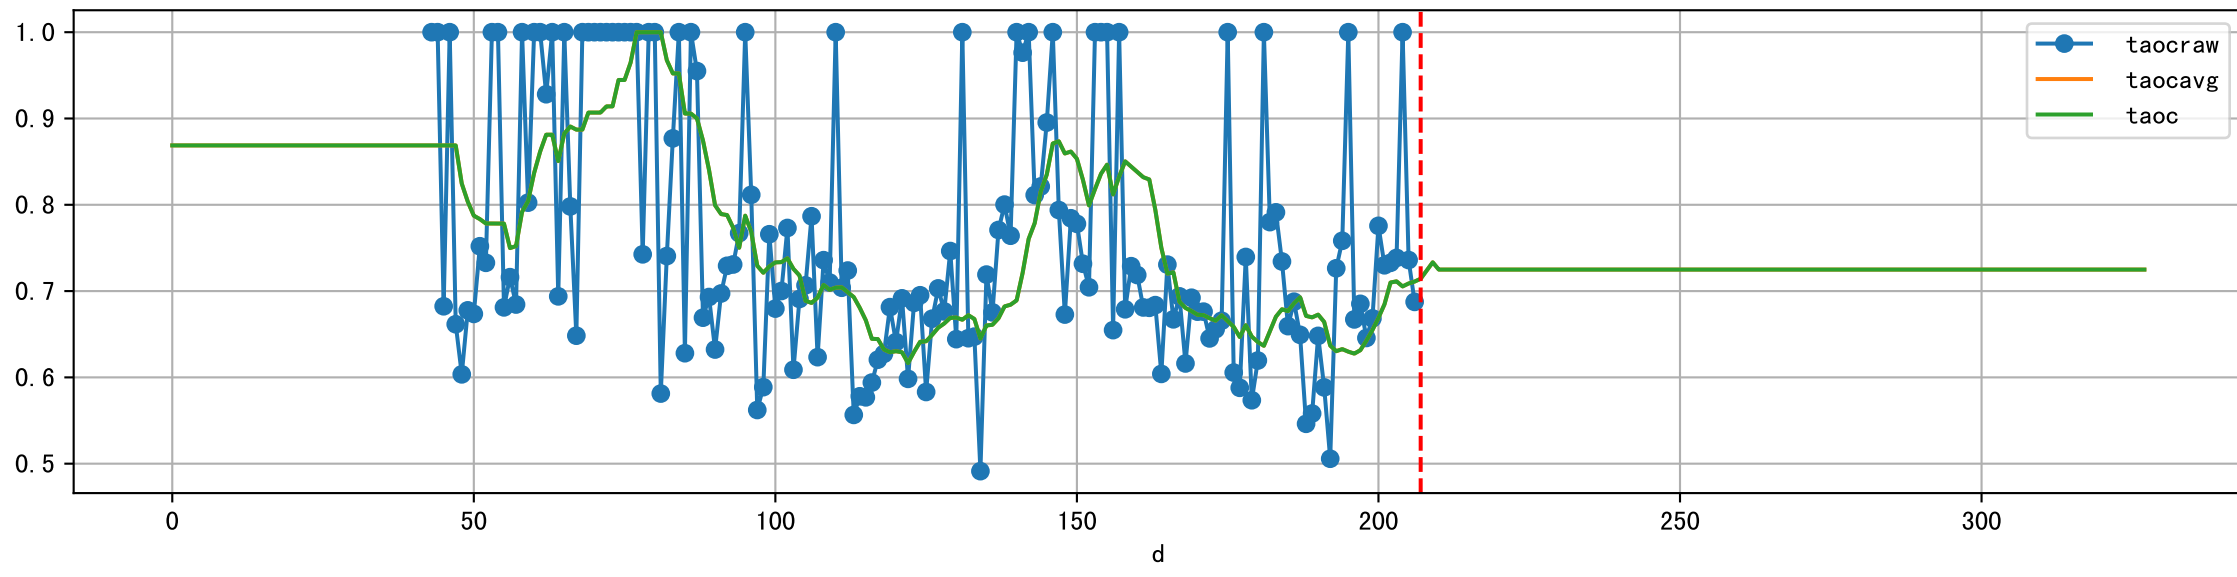

taocraw:-o', 'taocavg', 'taoc'], ['k0raw:-o', 'k0avg', 'k0'], ['k1raw:-o', 'k1avg', 'k1'], ['k2raw:-o', 'k2avg', 'k2'], ['Tblraw:-o', 'Tblavg',

P2-16 D:207 2026-03-31