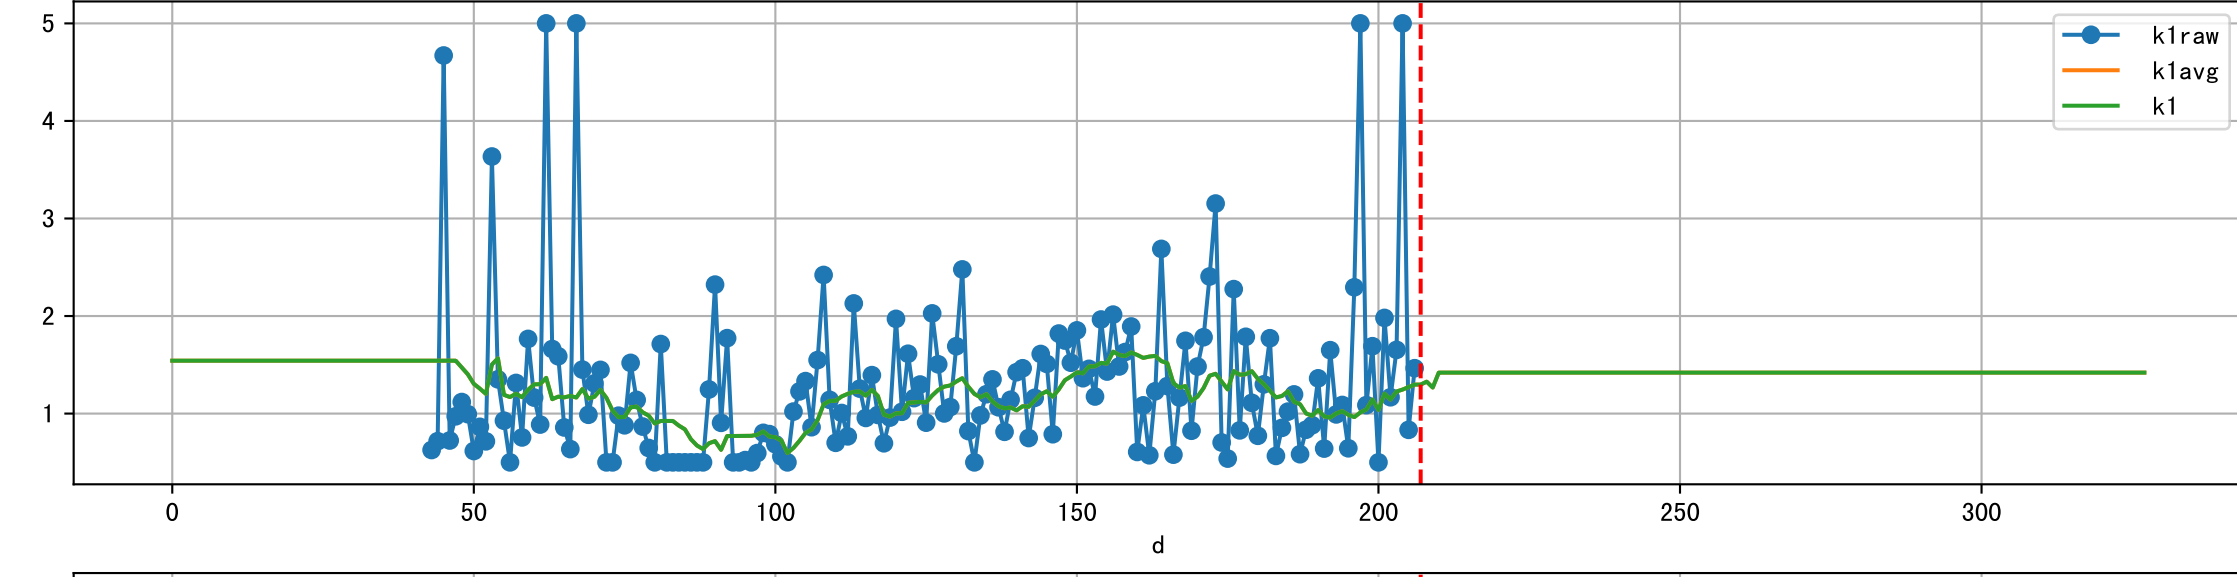

taocraw:-o', 'taocavg', 'taoc'], ['k0raw:-o', 'k0avg', 'k0'], ['k1raw:-o', 'k1avg', 'k1'], ['k2raw:-o', 'k2avg', 'k2'], ['Tblraw:-o', 'Tblavg',

P2-16 D:207 2026-03-31