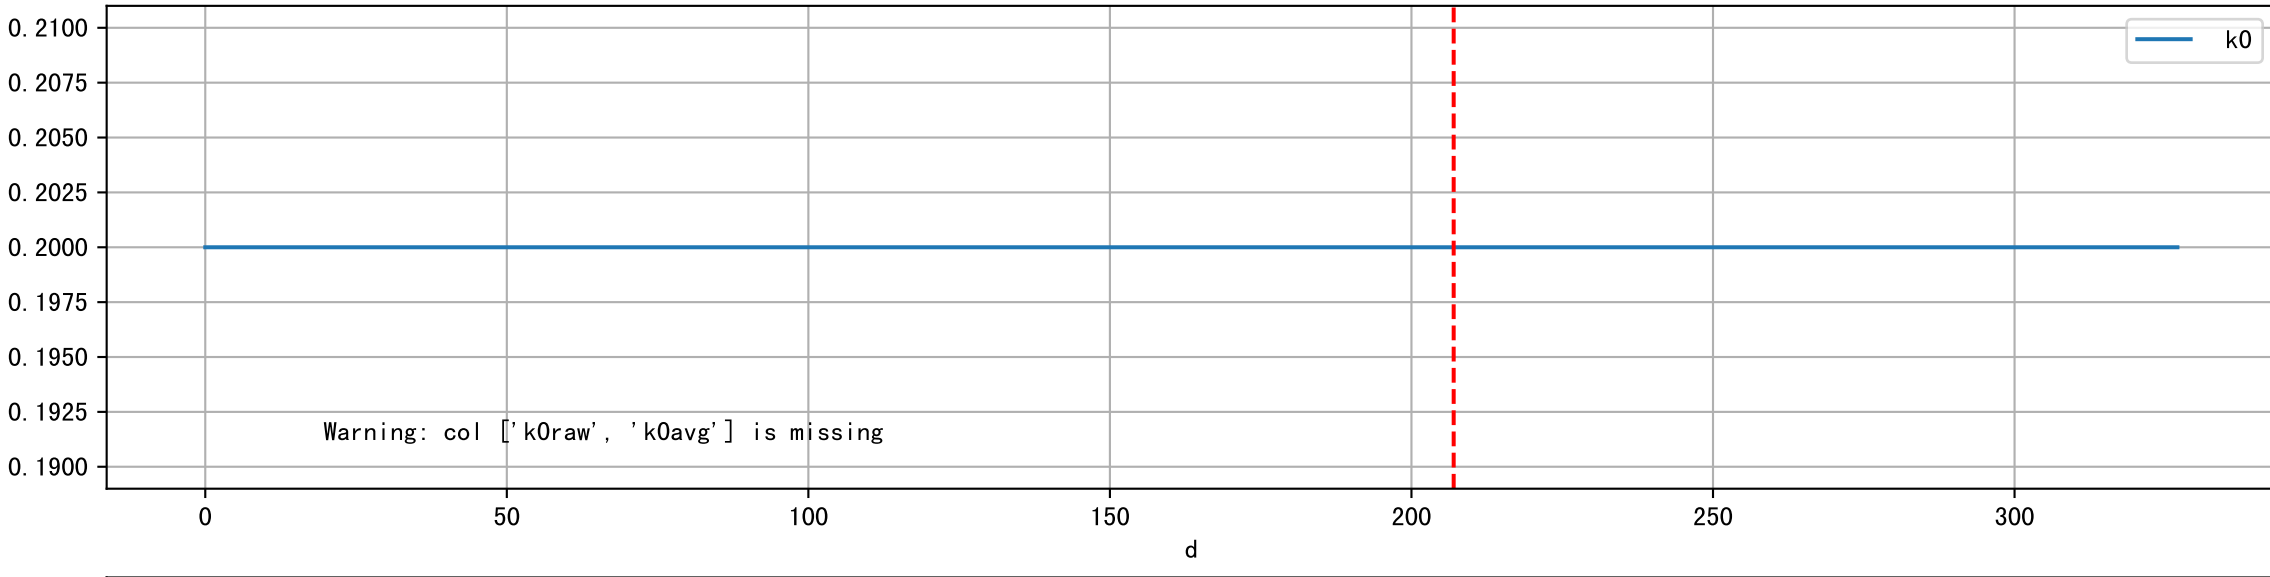

taocraw:-o', 'taocavg', 'taoc'], ['k0raw:-o', 'k0avg', 'k0'], ['k1raw:-o', 'k1avg', 'k1'], ['k2raw:-o', 'k2avg', 'k2'], ['Tblraw:-o', 'Tblavg',

P2-16 D:207 2026-03-31