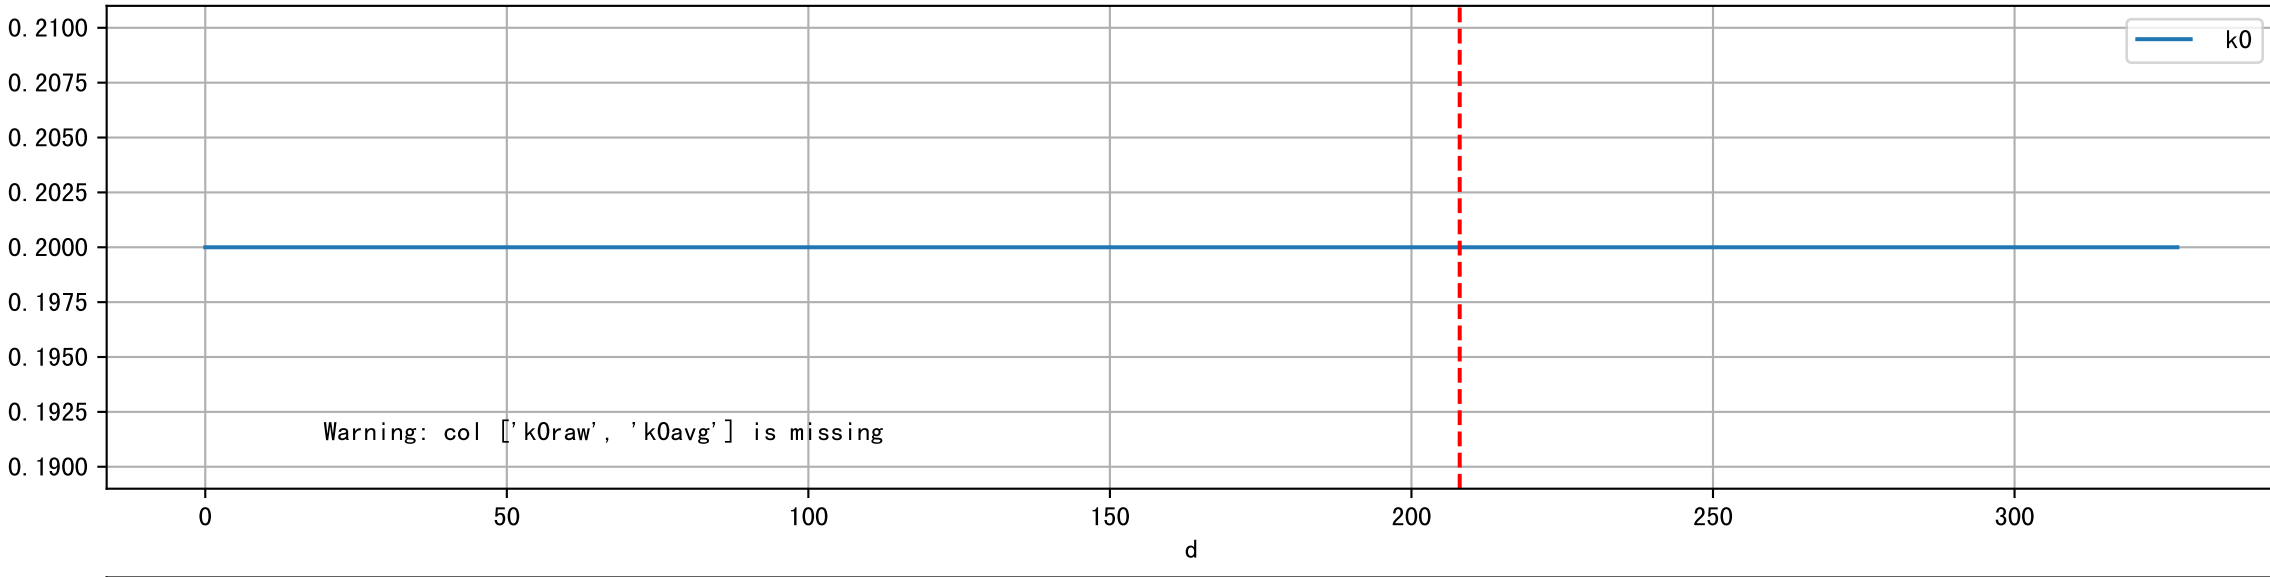

taocraw:-o', 'taocavg', 'taoc'], ['k0raw:-o', 'k0avg', 'k0'], ['k1raw:-o', 'k1avg', 'k1'], ['k2raw:-o', 'k2avg', 'k2'], ['Tblraw:-o', 'Tblavg',

P2-16 D:208 2026-04-01