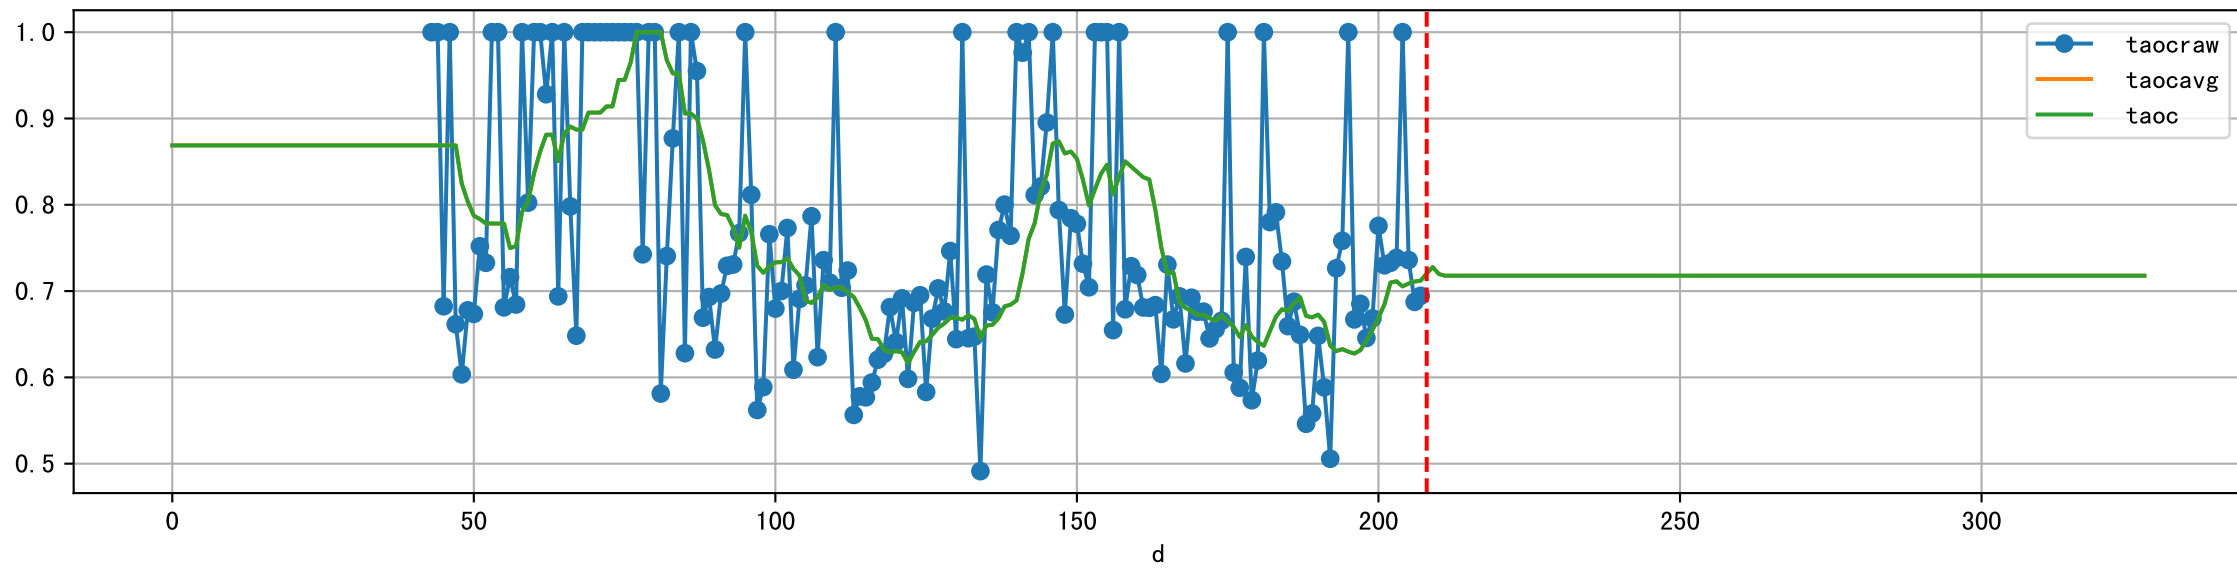

taocraw:-o', 'taocavg', 'taoc'], ['k0raw:-o', 'k0avg', 'k0'], ['k1raw:-o', 'k1avg', 'k1'], ['k2raw:-o', 'k2avg', 'k2'], ['Tblraw:-o', 'Tblavg',

P2-16 D:208 2026-04-01