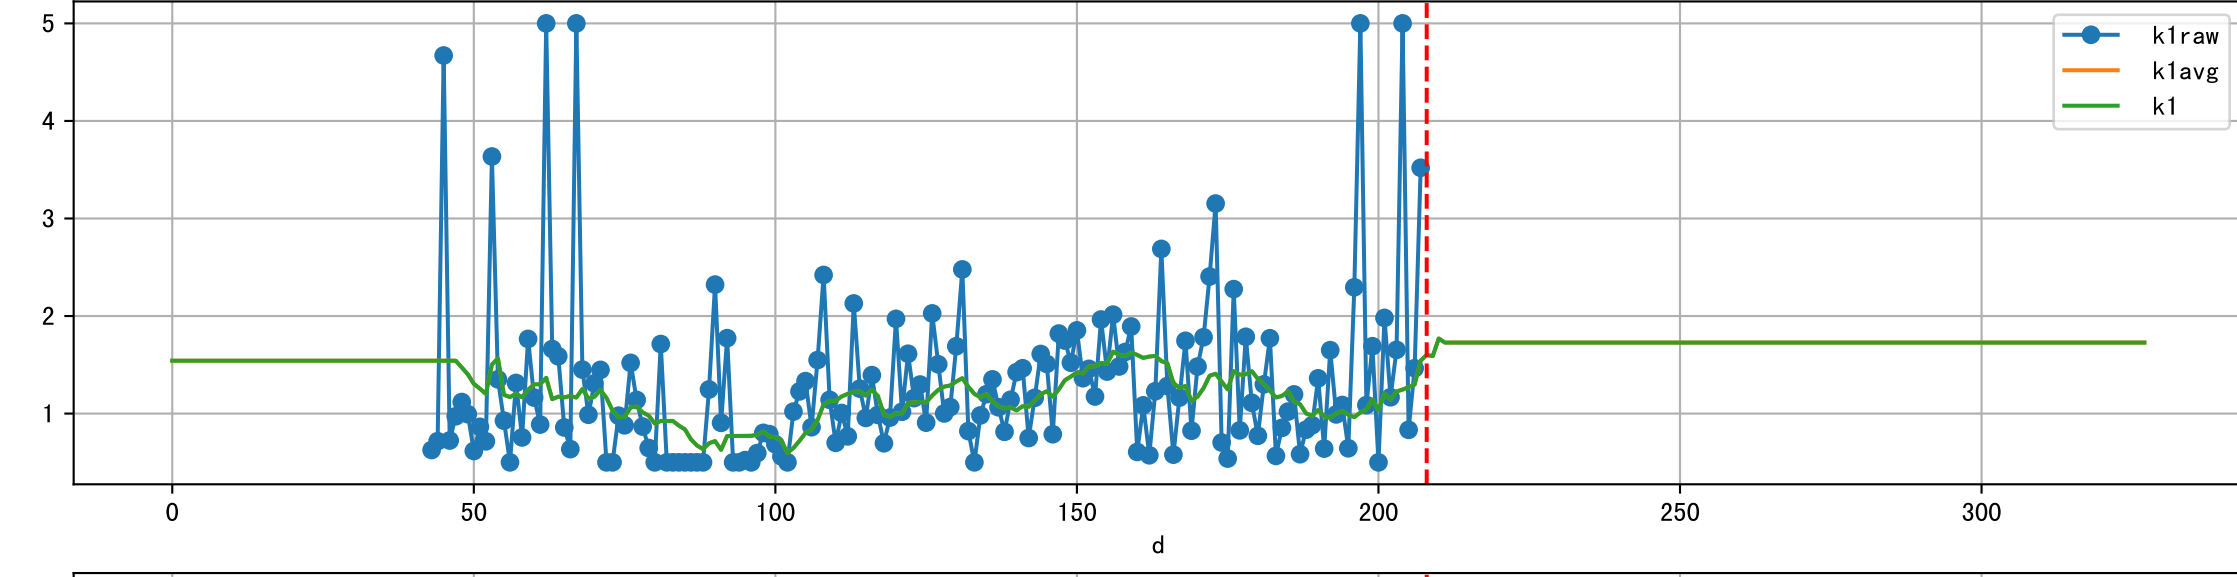

taocraw:-o', 'taocavg', 'taoc'], ['k0raw:-o', 'k0avg', 'k0'], ['k1raw:-o', 'k1avg', 'k1'], ['k2raw:-o', 'k2avg', 'k2'], ['Tblraw:-o', 'Tblavg',

P2-16 D:208 2026-04-01