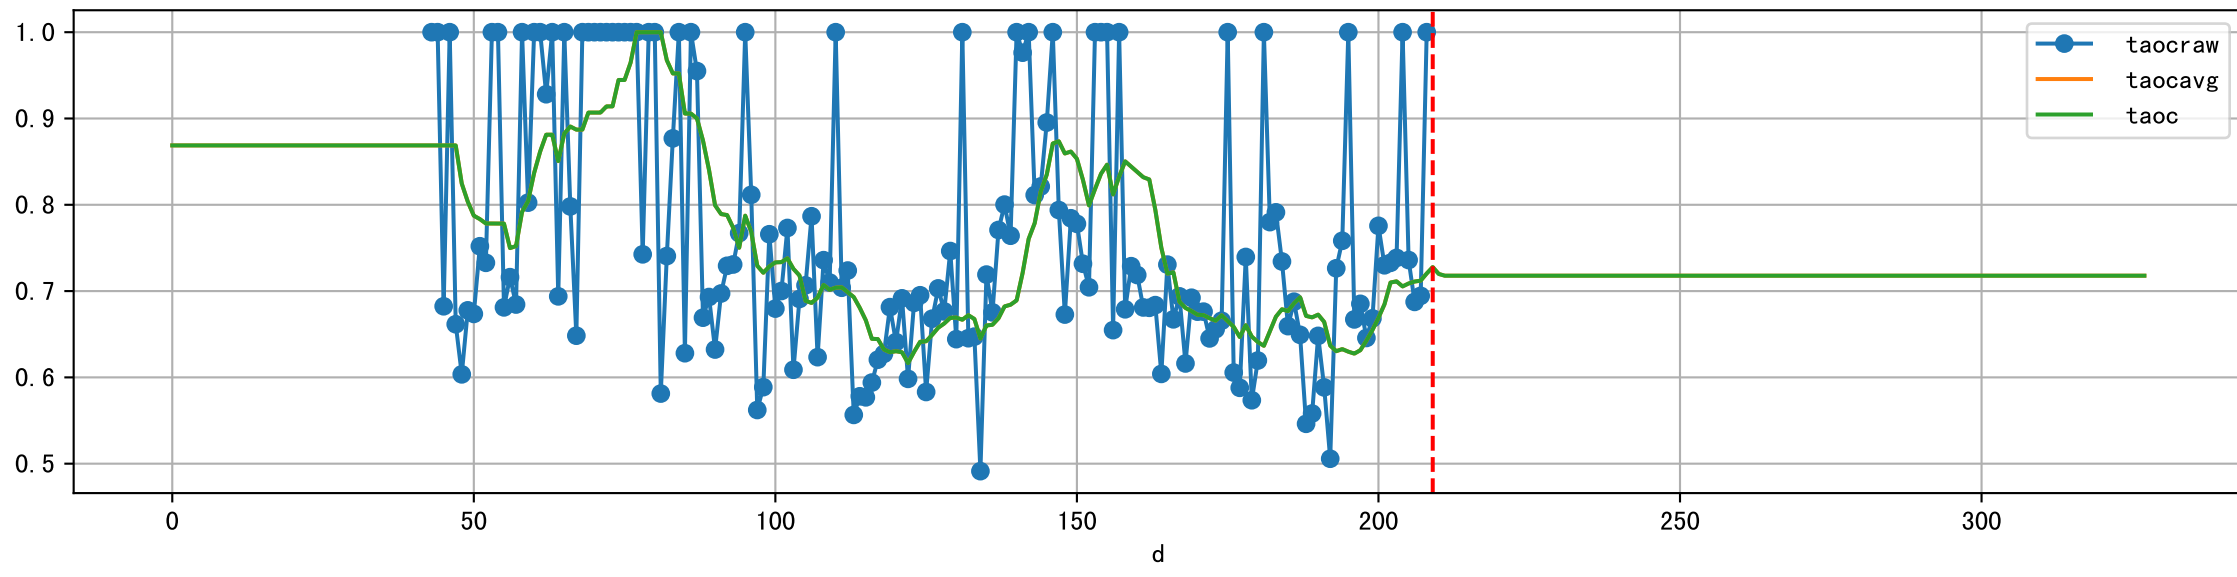

taocraw:-o', 'taocavg', 'taoc'], ['k0raw:-o', 'k0avg', 'k0'], ['k1raw:-o', 'k1avg', 'k1'], ['k2raw:-o', 'k2avg', 'k2'], ['Tblraw:-o', 'Tblavg',

P2-16 D:209 2026-04-02