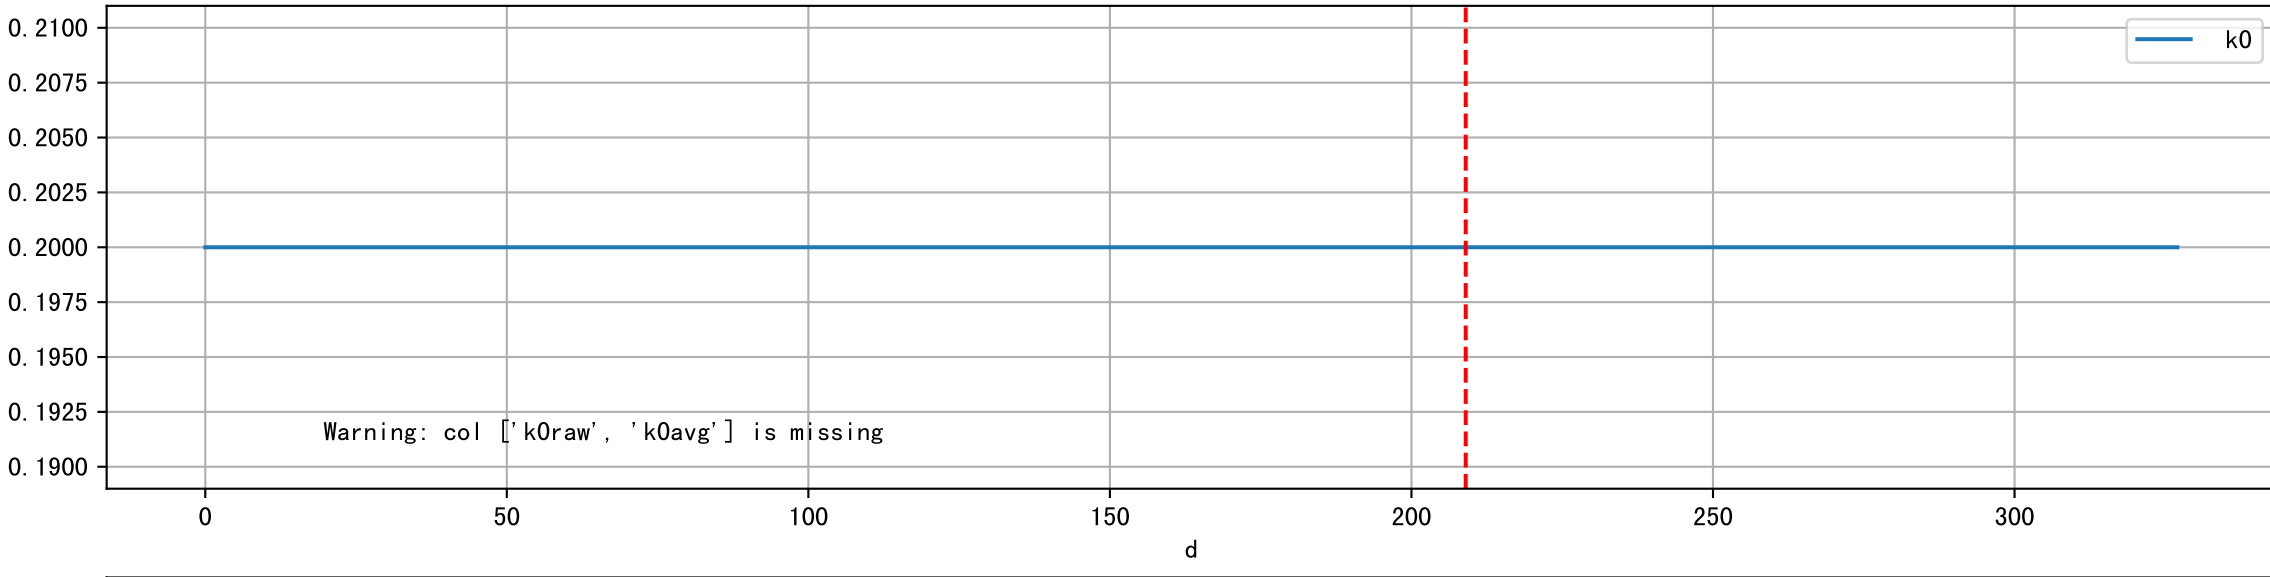

taocraw:-o', 'taocavg', 'taoc'], ['k0raw:-o', 'k0avg', 'k0'], ['k1raw:-o', 'k1avg', 'k1'], ['k2raw:-o', 'k2avg', 'k2'], ['Tblraw:-o', 'Tblavg',

P2-16 D:209 2026-04-02