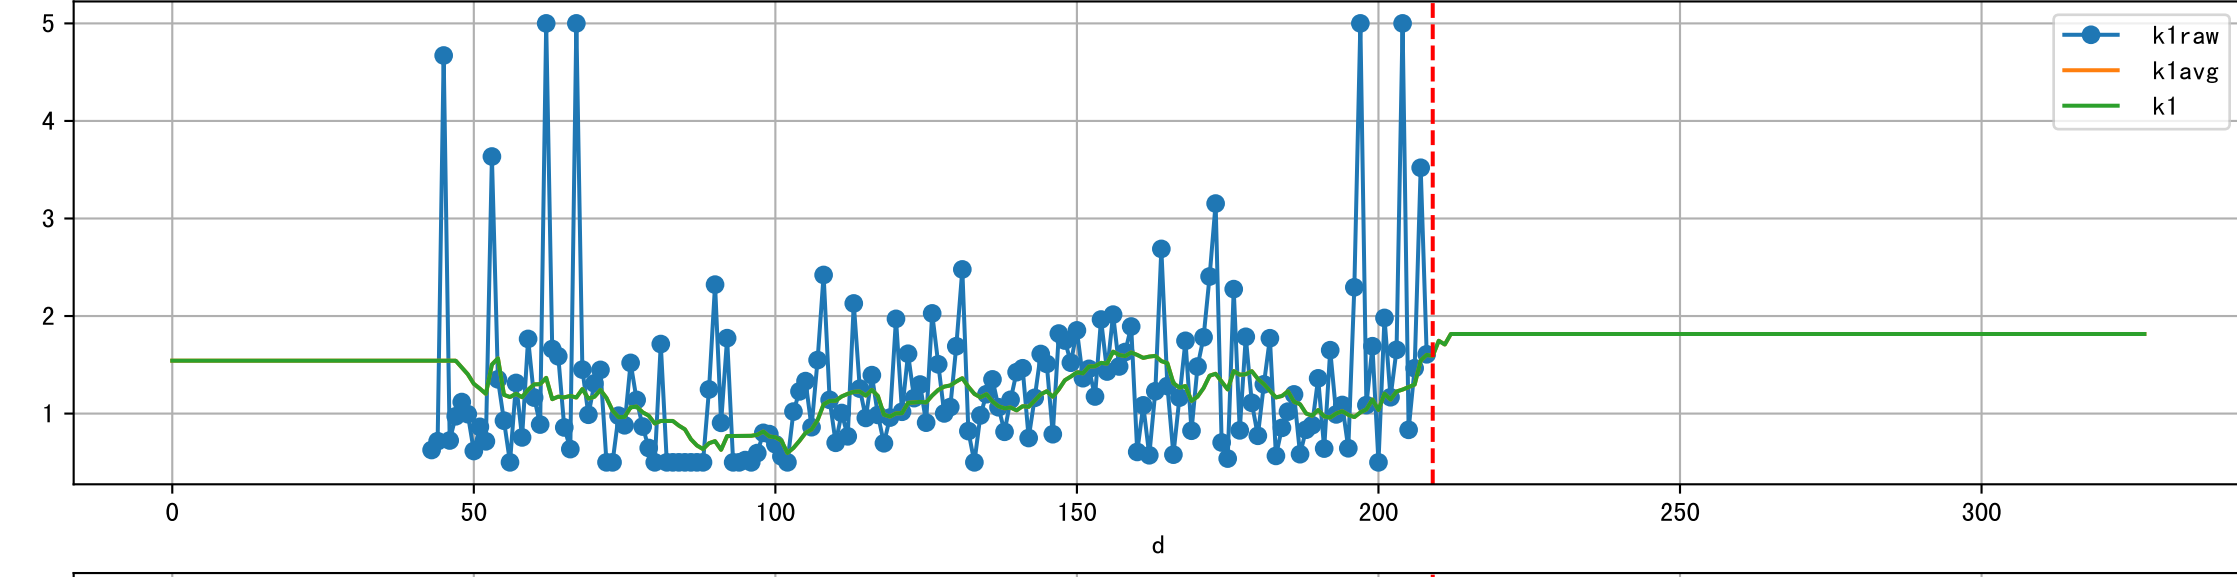

taocraw:-o', 'taocavg', 'taoc'], ['k0raw:-o', 'k0avg', 'k0'], ['k1raw:-o', 'k1avg', 'k1'], ['k2raw:-o', 'k2avg', 'k2'], ['Tblraw:-o', 'Tblavg',

P2-16 D:209 2026-04-02