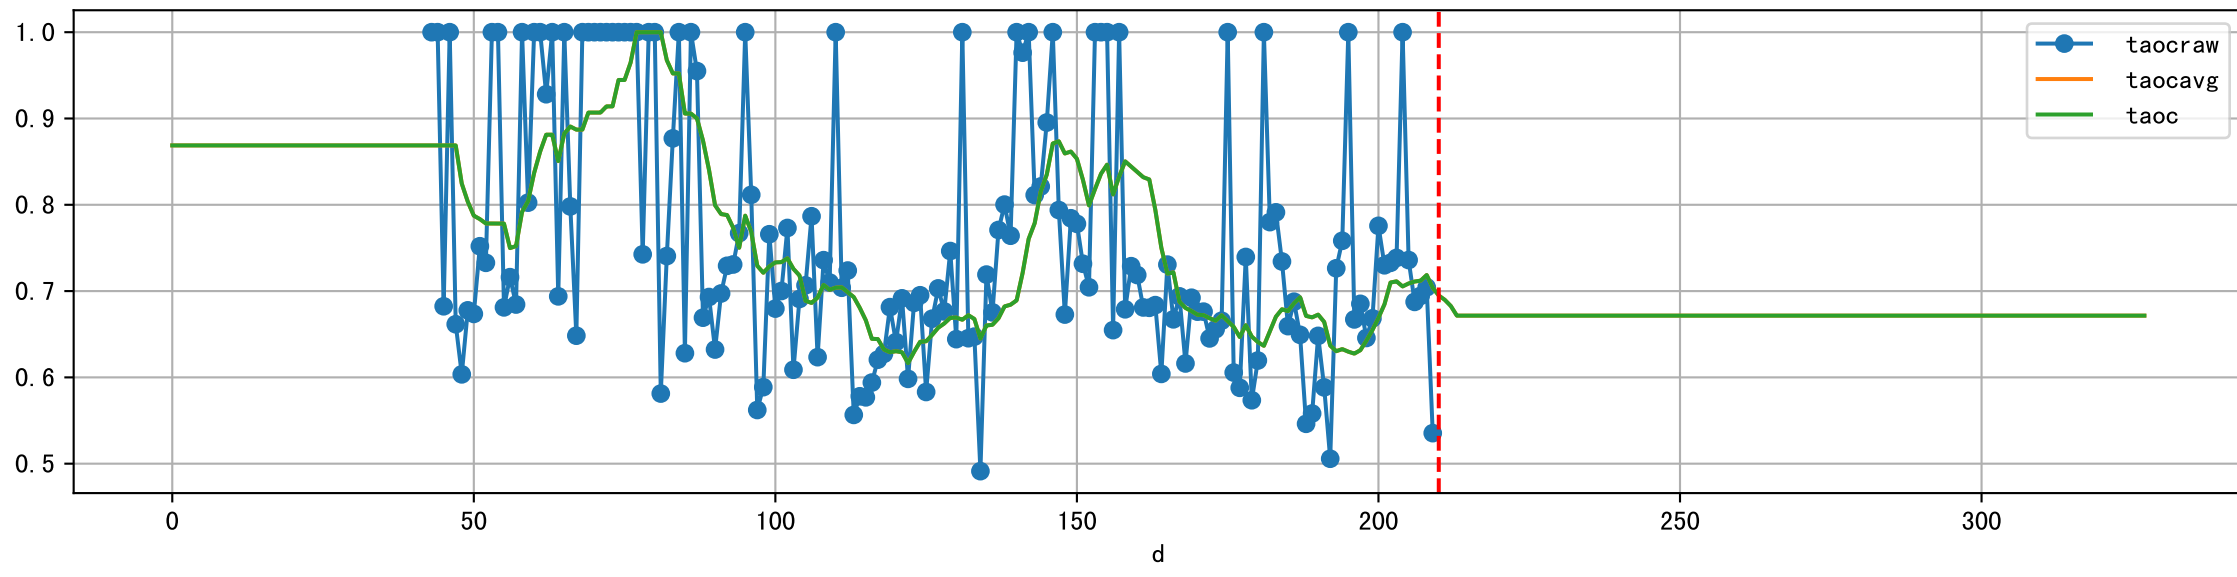

taocraw:-o', 'taocavg', 'taoc'], ['k0raw:-o', 'k0avg', 'k0'], ['k1raw:-o', 'k1avg', 'k1'], ['k2raw:-o', 'k2avg', 'k2'], ['Tblraw:-o', 'Tblavg',

P2-16 D:210 2026-04-03