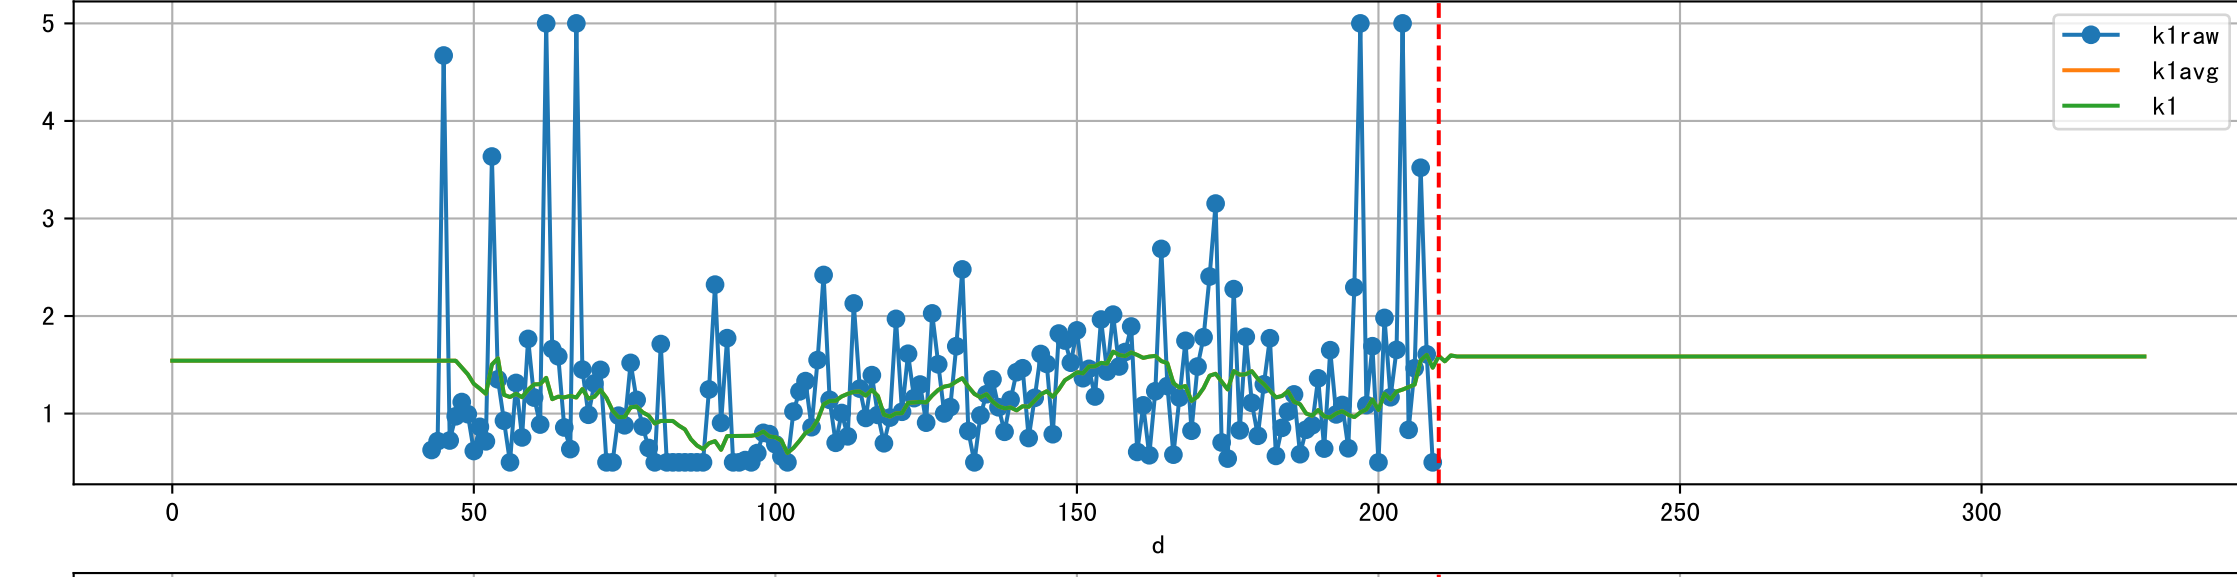

taocraw:-o', 'taocavg', 'taoc'], ['k0raw:-o', 'k0avg', 'k0'], ['k1raw:-o', 'k1avg', 'k1'], ['k2raw:-o', 'k2avg', 'k2'], ['Tblraw:-o', 'Tblavg',

P2-16 D:210 2026-04-03