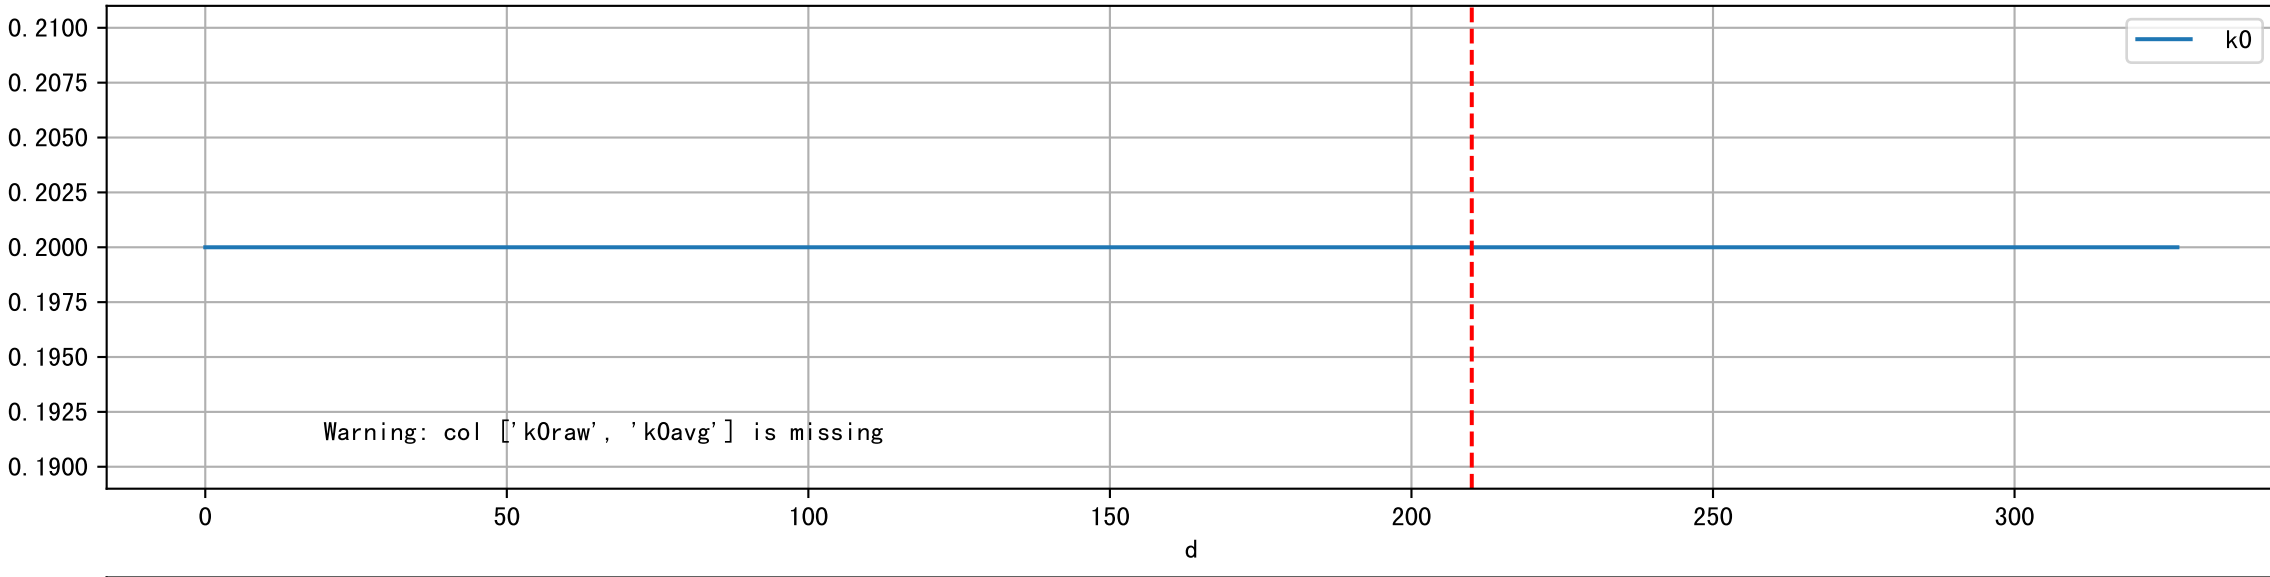

taocraw:-o', 'taocavg', 'taoc'], ['k0raw:-o', 'k0avg', 'k0'], ['k1raw:-o', 'k1avg', 'k1'], ['k2raw:-o', 'k2avg', 'k2'], ['Tblraw:-o', 'Tblavg',

P2-16 D:210 2026-04-03