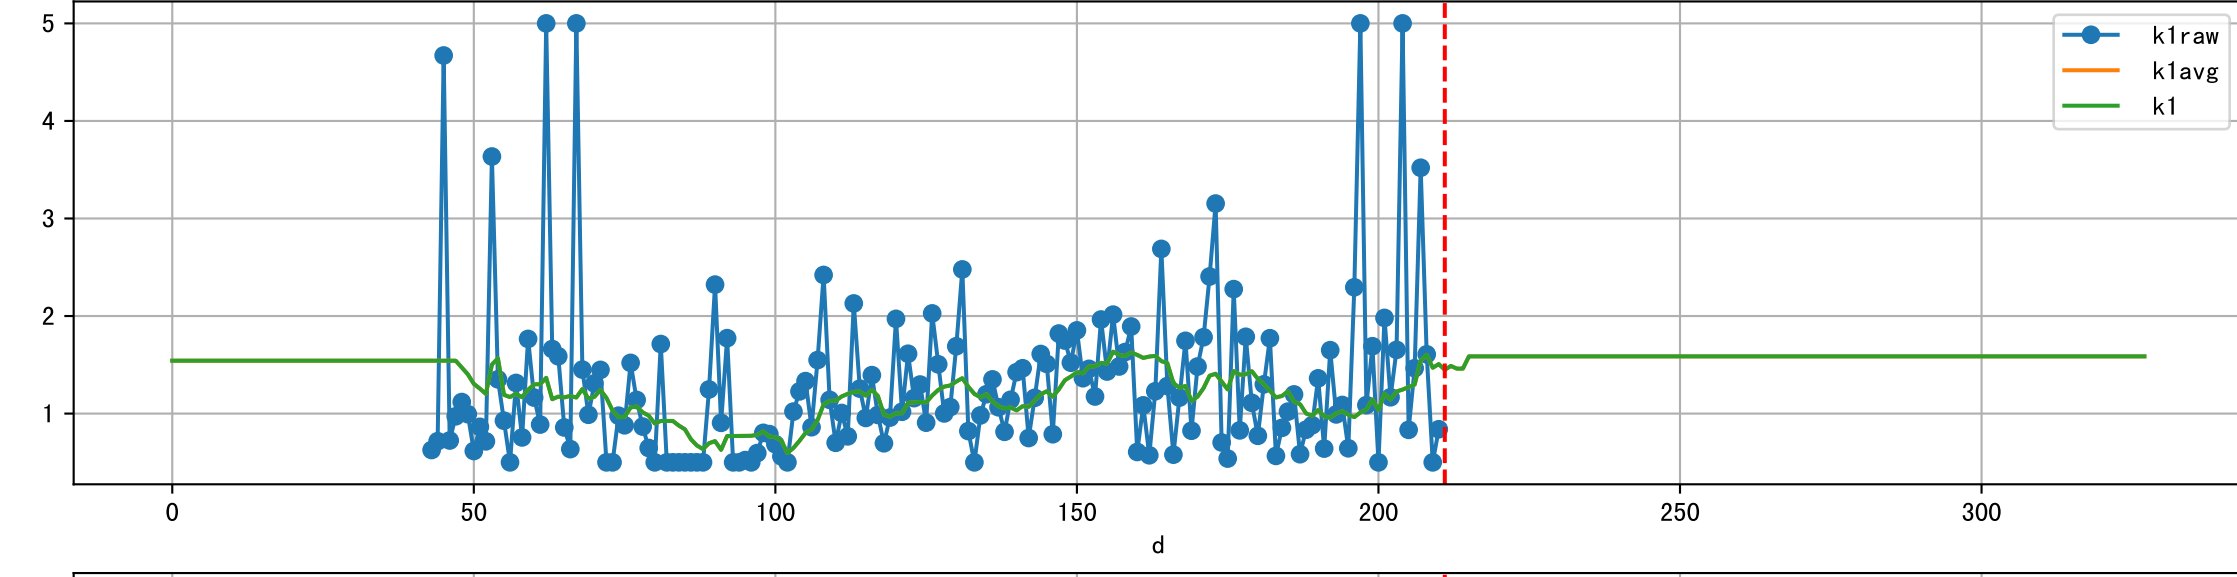

taocraw:-o', 'taocavg', 'taoc'], ['k0raw:-o', 'k0avg', 'k0'], ['k1raw:-o', 'k1avg', 'k1'], ['k2raw:-o', 'k2avg', 'k2'], ['Tblraw:-o', 'Tblavg', 'Tbl']

P2-16 D:211 2026-04-04