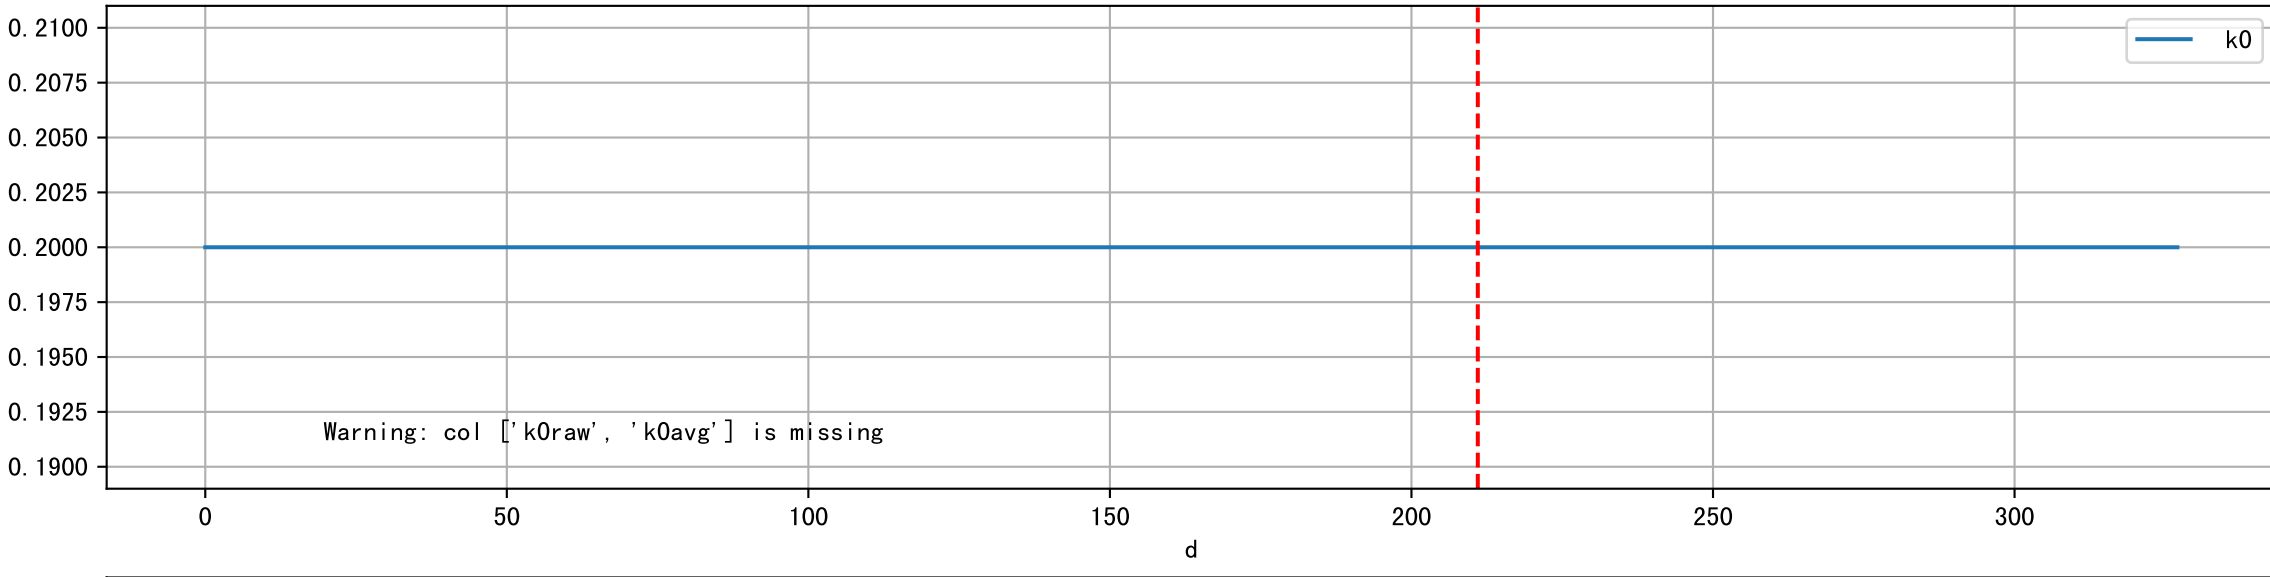

taocraw:-o', 'taocavg', 'taoc'], ['k0raw:-o', 'k0avg', 'k0'], ['k1raw:-o', 'k1avg', 'k1'], ['k2raw:-o', 'k2avg', 'k2'], ['Tblraw:-o', 'Tblavg', 'Tbl']

P2-16 D:211 2026-04-04