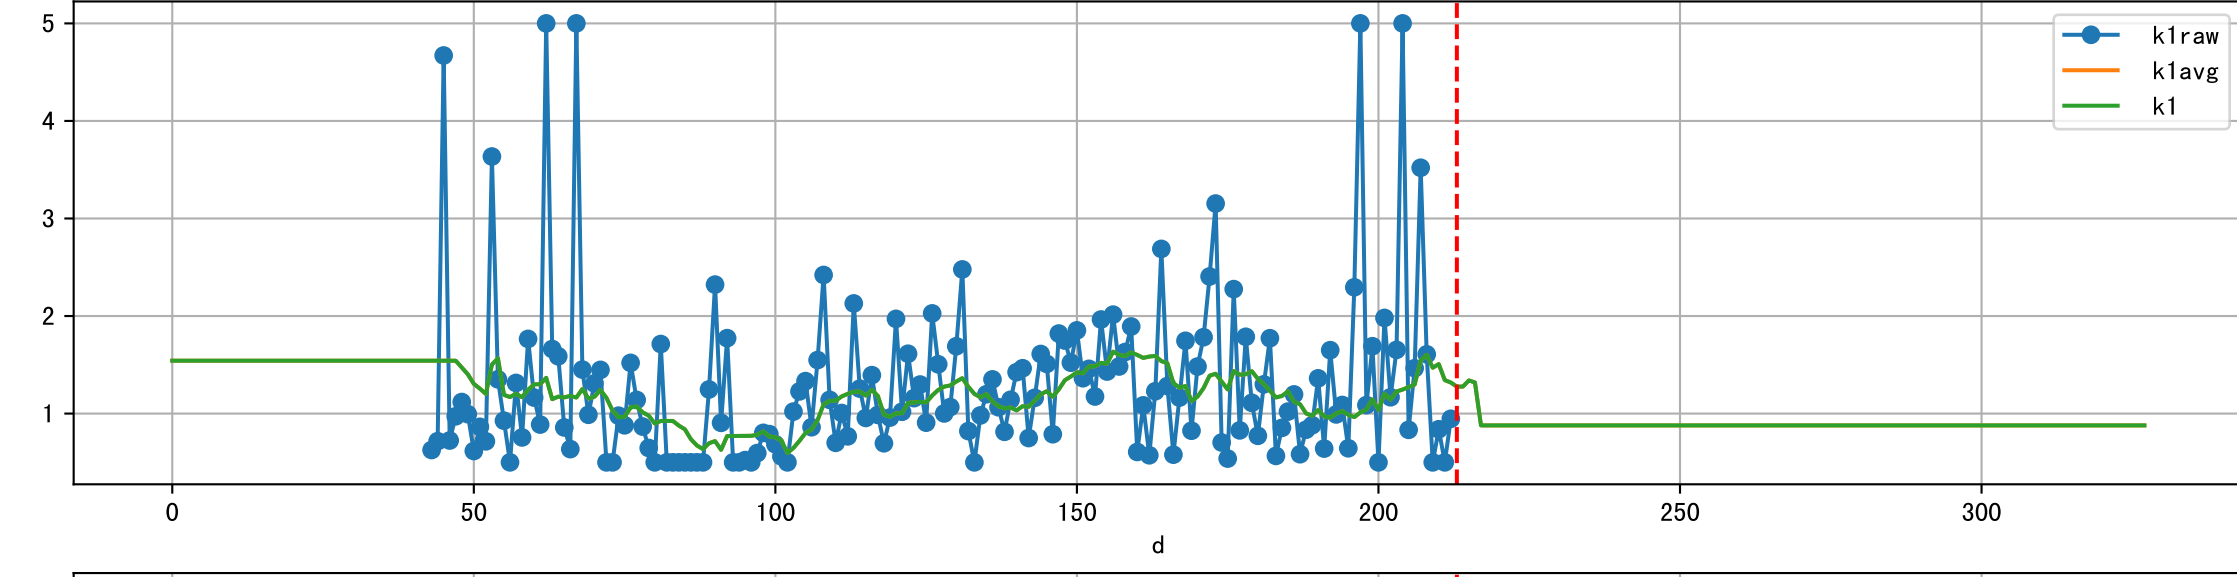

taocraw:-o', 'taocavg', 'taoc'], ['k0raw:-o', 'k0avg', 'k0'], ['k1raw:-o', 'k1avg', 'k1'], ['k2raw:-o', 'k2avg', 'k2'], ['Tblraw:-o', 'Tblavg',

P2-16 D:213 2026-04-06