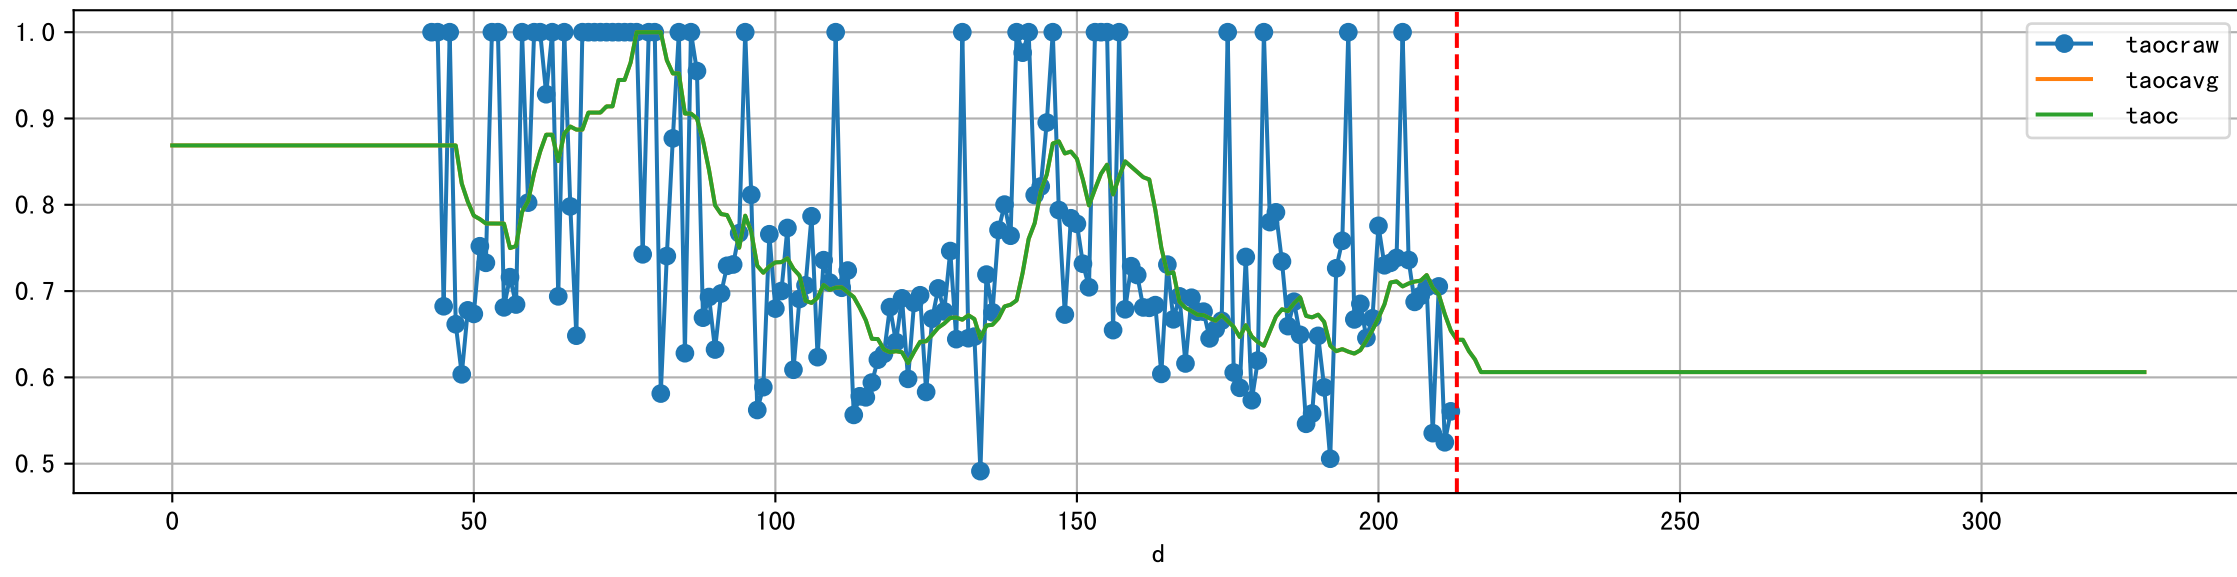

taocraw:-o', 'taocavg', 'taoc'], ['k0raw:-o', 'k0avg', 'k0'], ['k1raw:-o', 'k1avg', 'k1'], ['k2raw:-o', 'k2avg', 'k2'], ['Tblraw:-o', 'Tblavg',

P2-16 D:213 2026-04-06