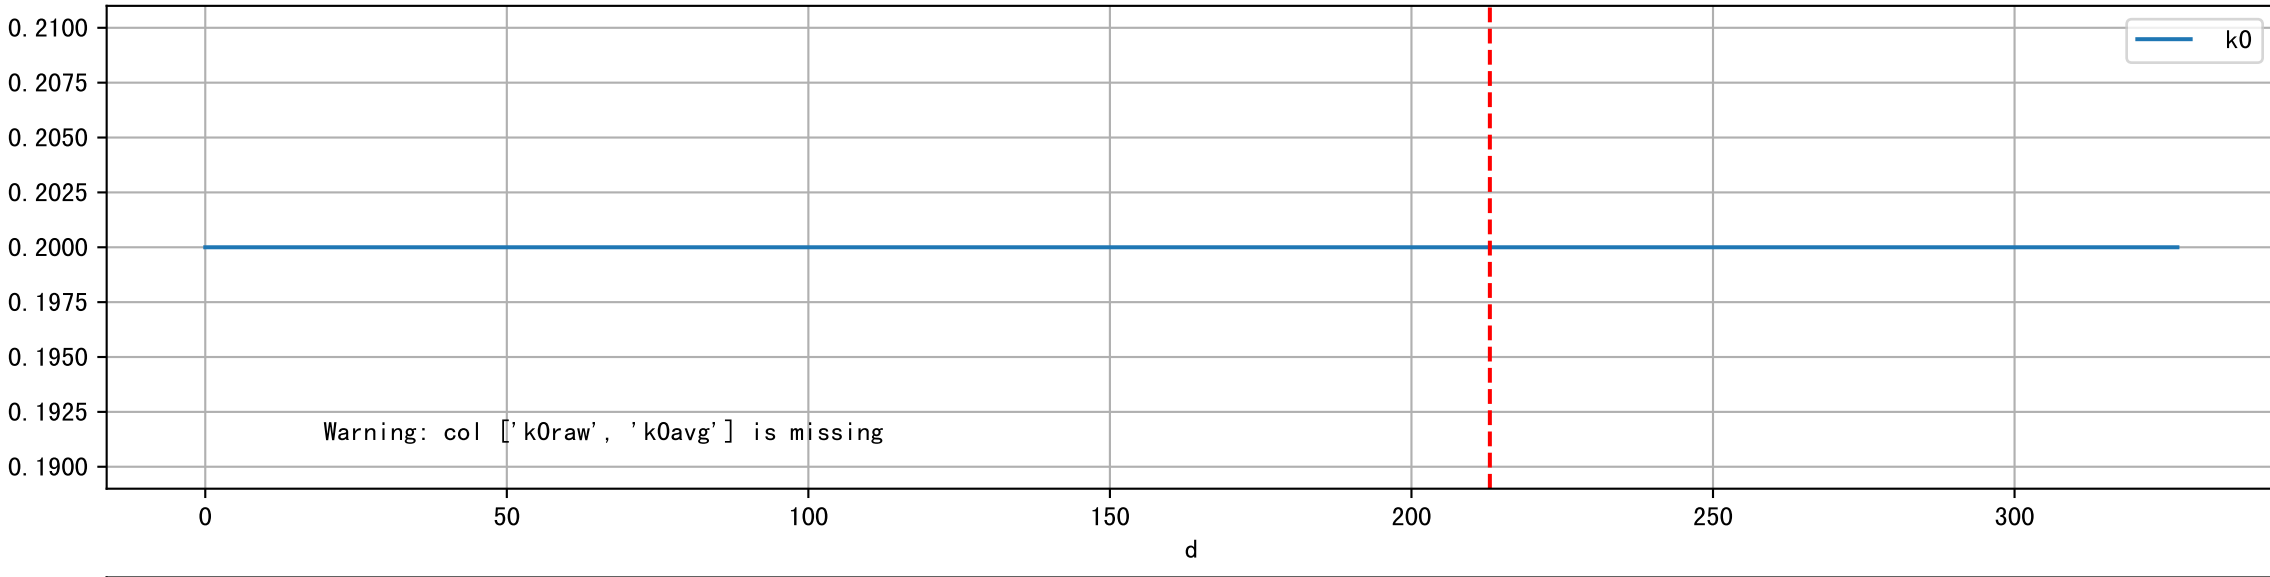

taocraw:-o', 'taocavg', 'taoc'], ['k0raw:-o', 'k0avg', 'k0'], ['k1raw:-o', 'k1avg', 'k1'], ['k2raw:-o', 'k2avg', 'k2'], ['Tblraw:-o', 'Tblavg',

P2-16 D:213 2026-04-06