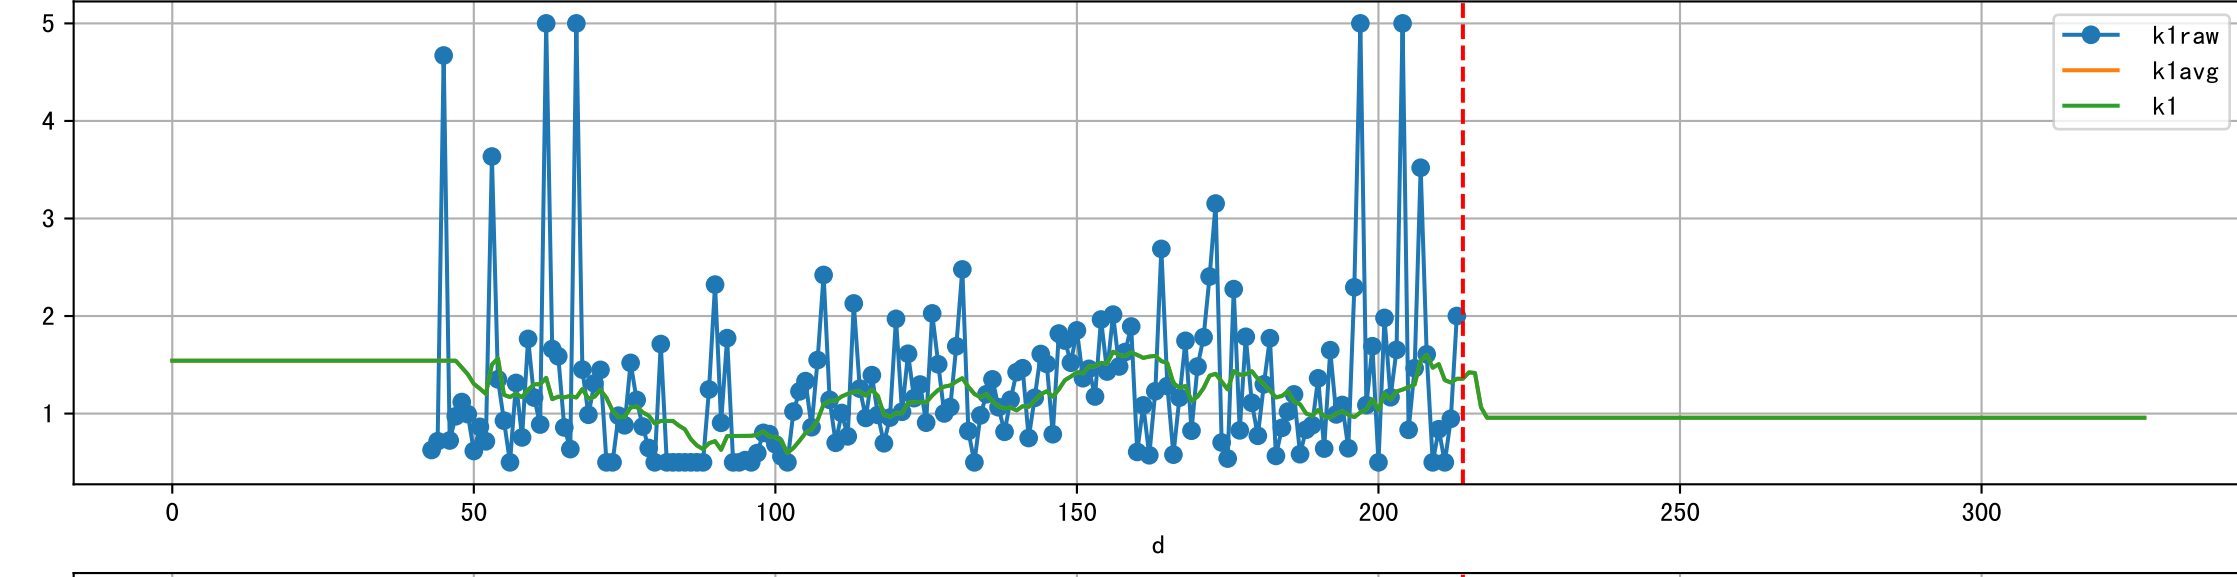

taocraw:-o', 'taocavg', 'taoc'], ['k0raw:-o', 'k0avg', 'k0'], ['k1raw:-o', 'k1avg', 'k1'], ['k2raw:-o', 'k2avg', 'k2'], ['Tblraw:-o', 'Tblavg',

P2-16 D:214 2026-04-07