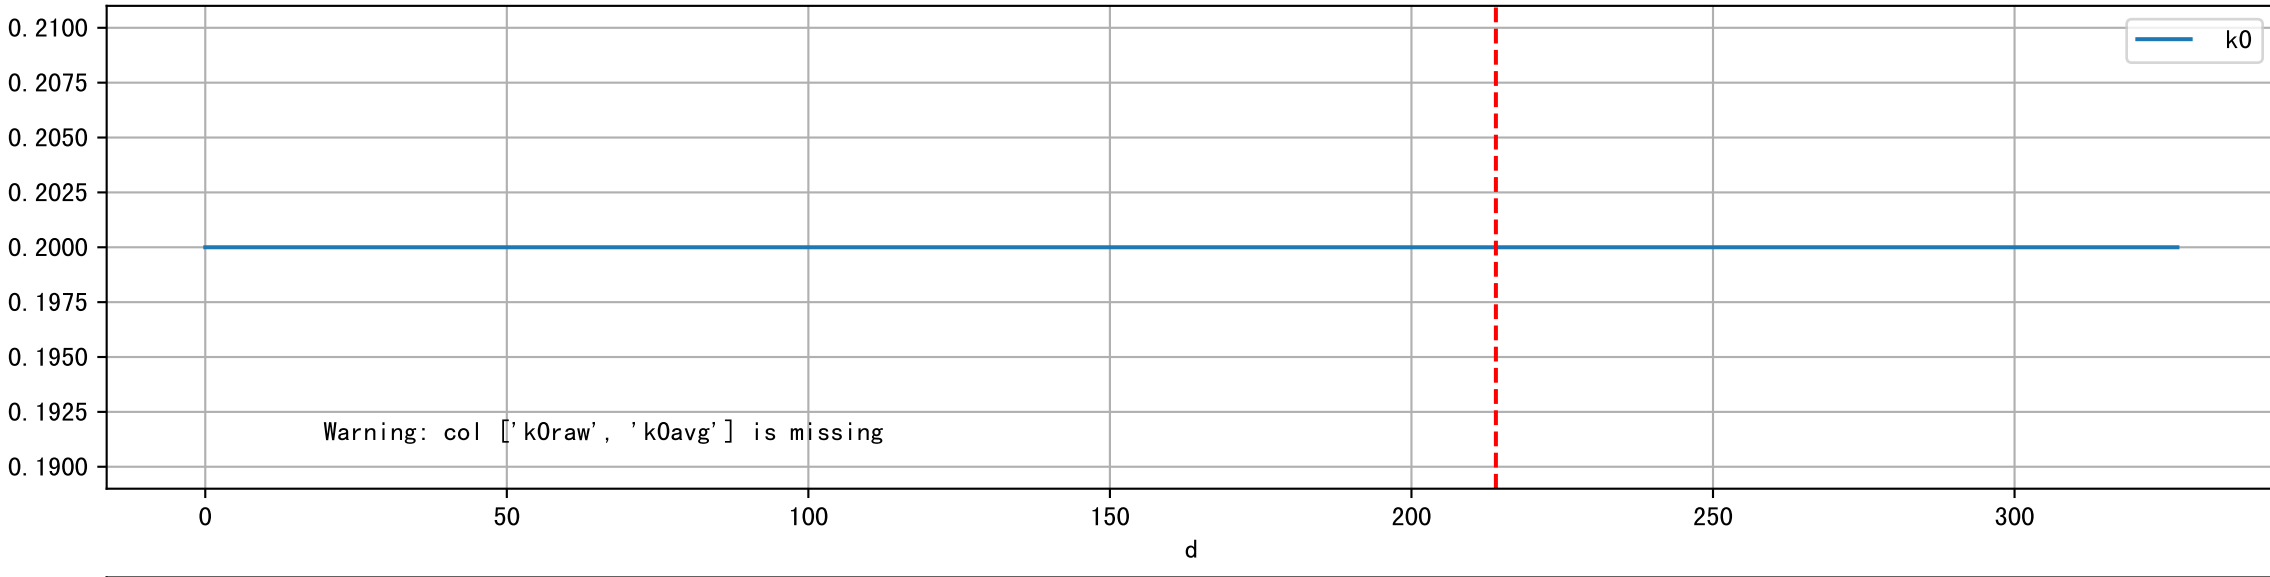

taocraw:-o', 'taocavg', 'taoc'], ['k0raw:-o', 'k0avg', 'k0'], ['k1raw:-o', 'k1avg', 'k1'], ['k2raw:-o', 'k2avg', 'k2'], ['Tblraw:-o', 'Tblavg',

P2-16 D:214 2026-04-07