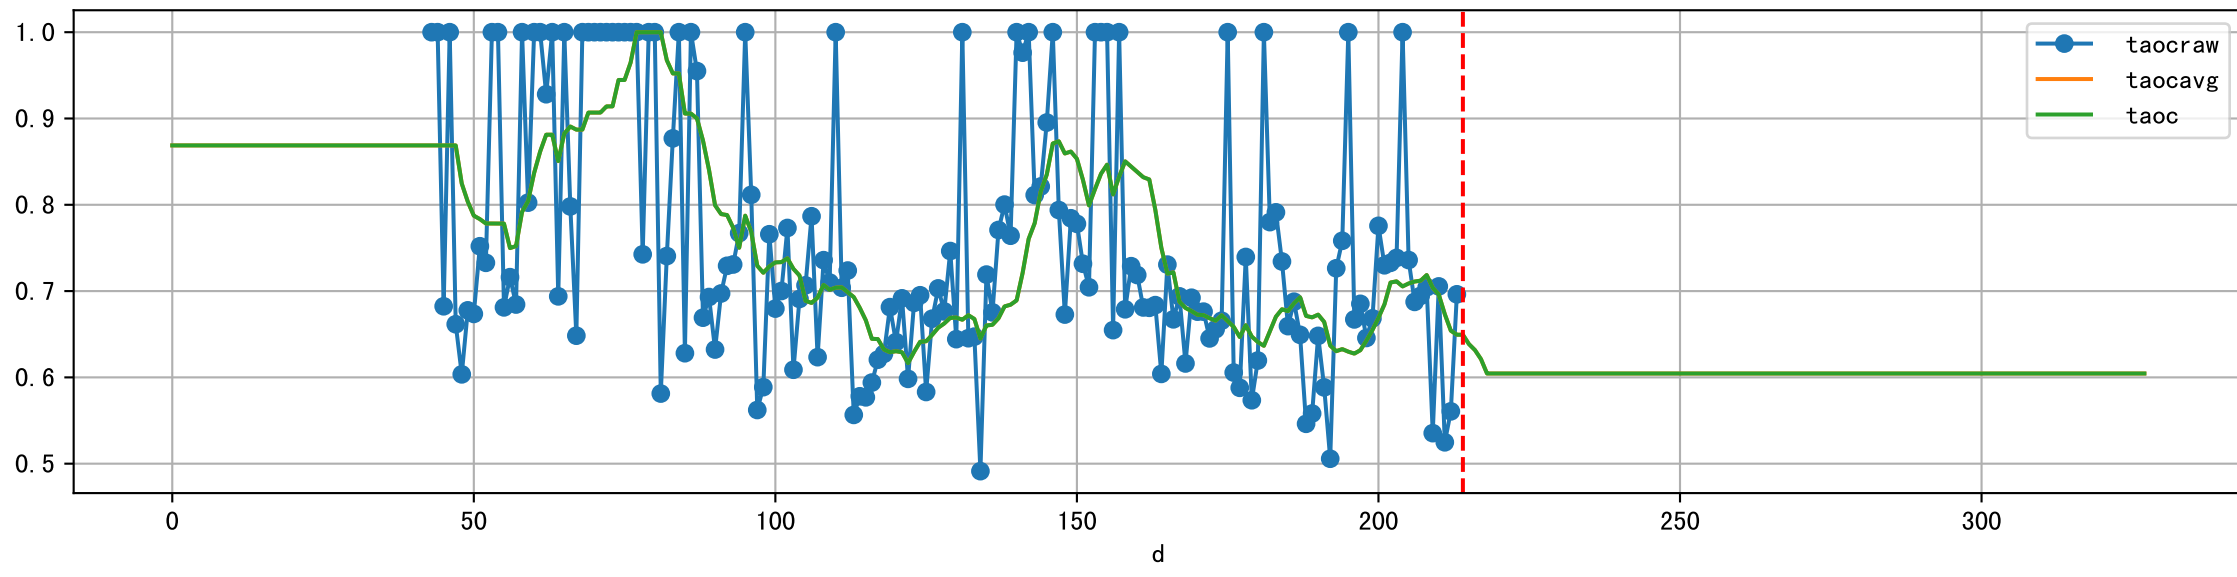

taocraw:-o', 'taocavg', 'taoc'], ['k0raw:-o', 'k0avg', 'k0'], ['k1raw:-o', 'k1avg', 'k1'], ['k2raw:-o', 'k2avg', 'k2'], ['Tblraw:-o', 'Tblavg',

P2-16 D:214 2026-04-07