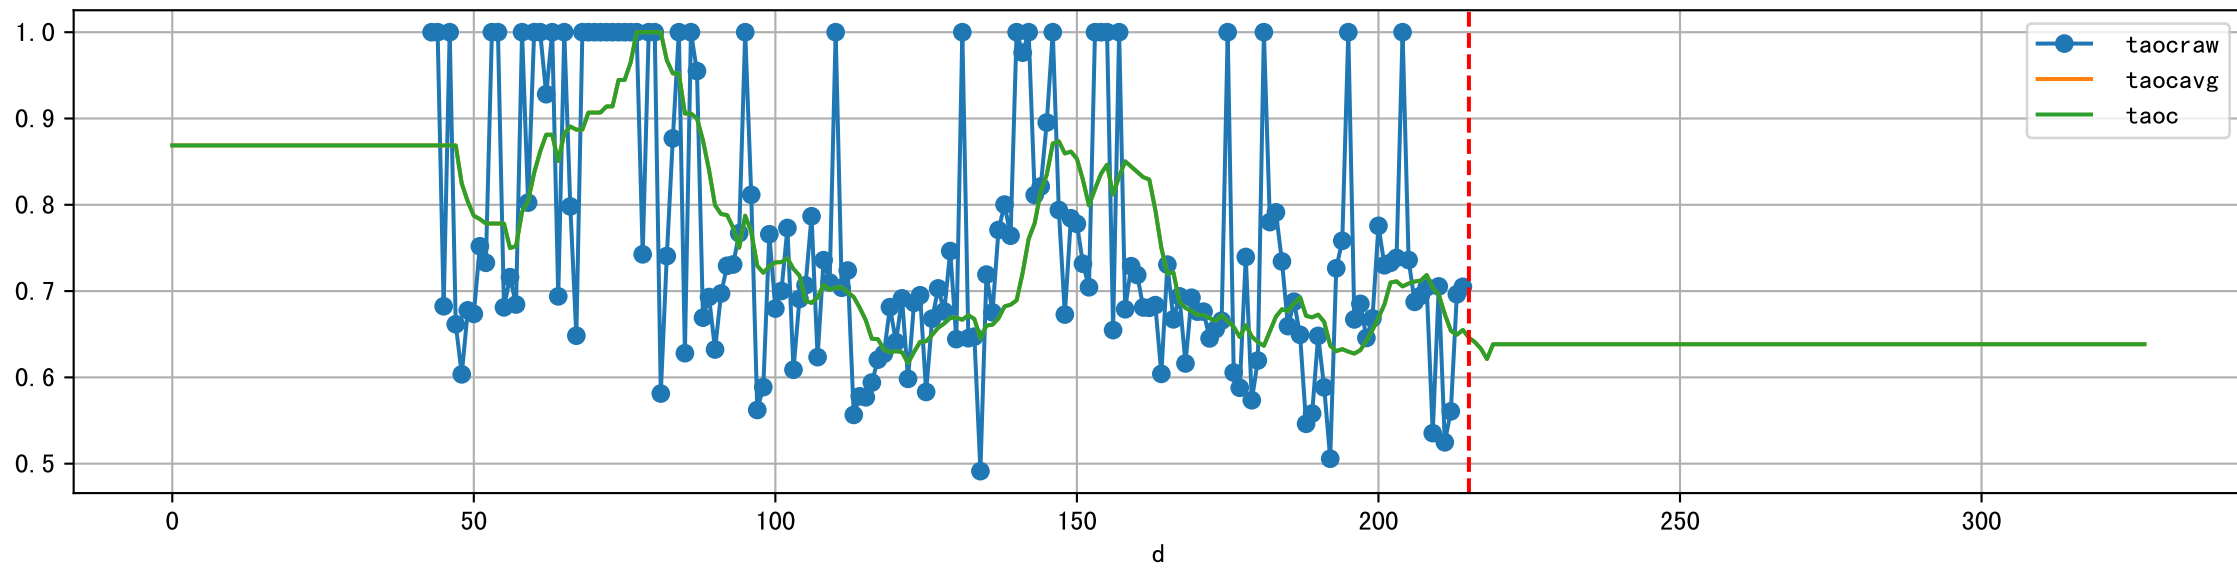

taocraw:-o', 'taocavg', 'taoc'], ['k0raw:-o', 'k0avg', 'k0'], ['k1raw:-o', 'k1avg', 'k1'], ['k2raw:-o', 'k2avg', 'k2'], ['Tblraw:-o', 'Tblavg',

P2-16 D:215 2026-04-08