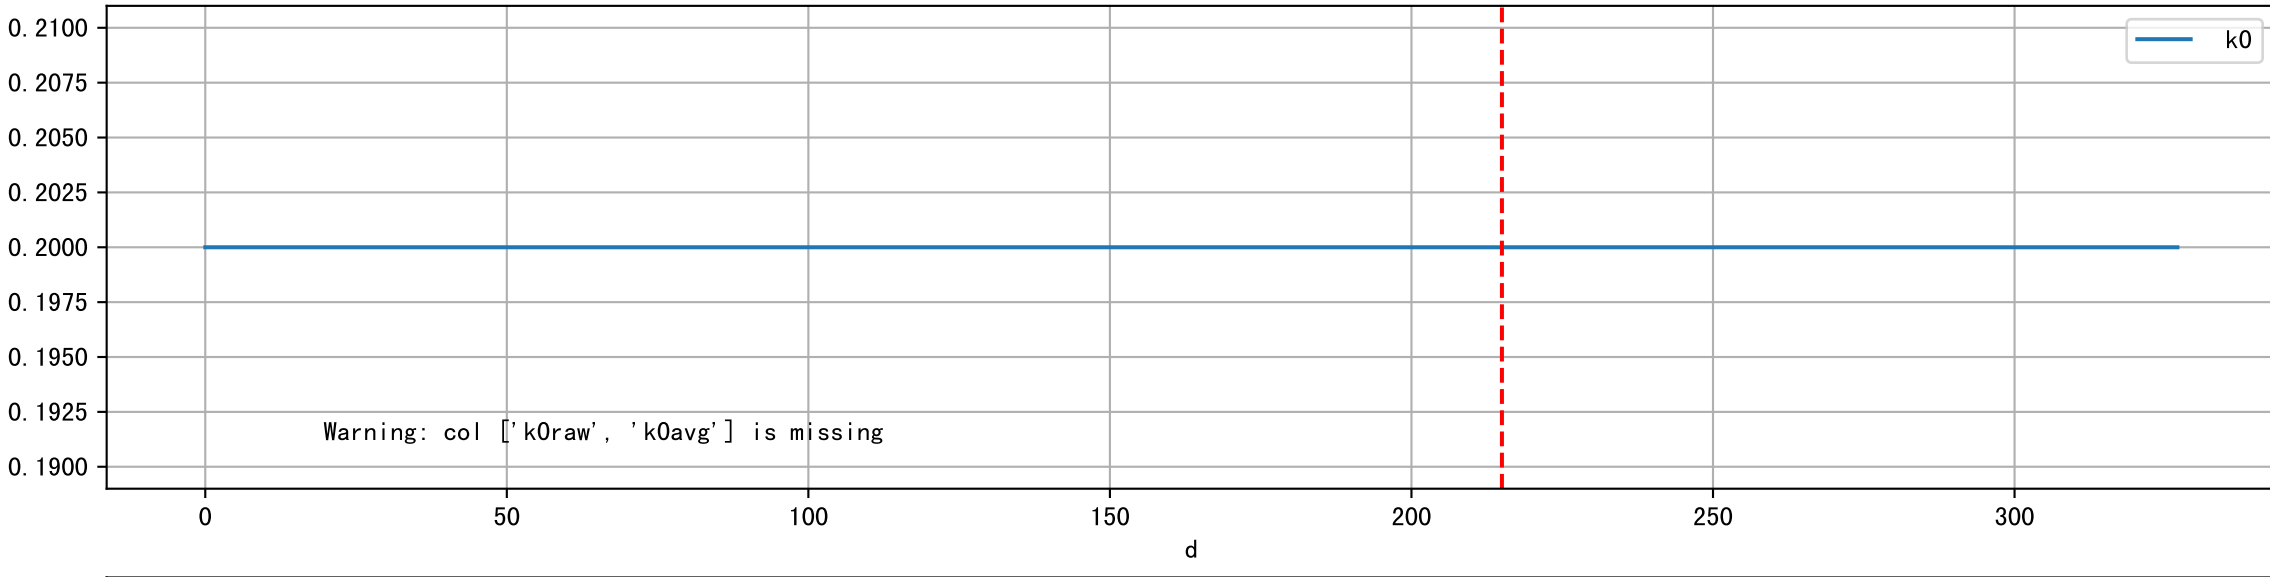

taocraw:-o', 'taocavg', 'taoc'], ['k0raw:-o', 'k0avg', 'k0'], ['k1raw:-o', 'k1avg', 'k1'], ['k2raw:-o', 'k2avg', 'k2'], ['Tblraw:-o', 'Tblavg',

P2-16 D:215 2026-04-08