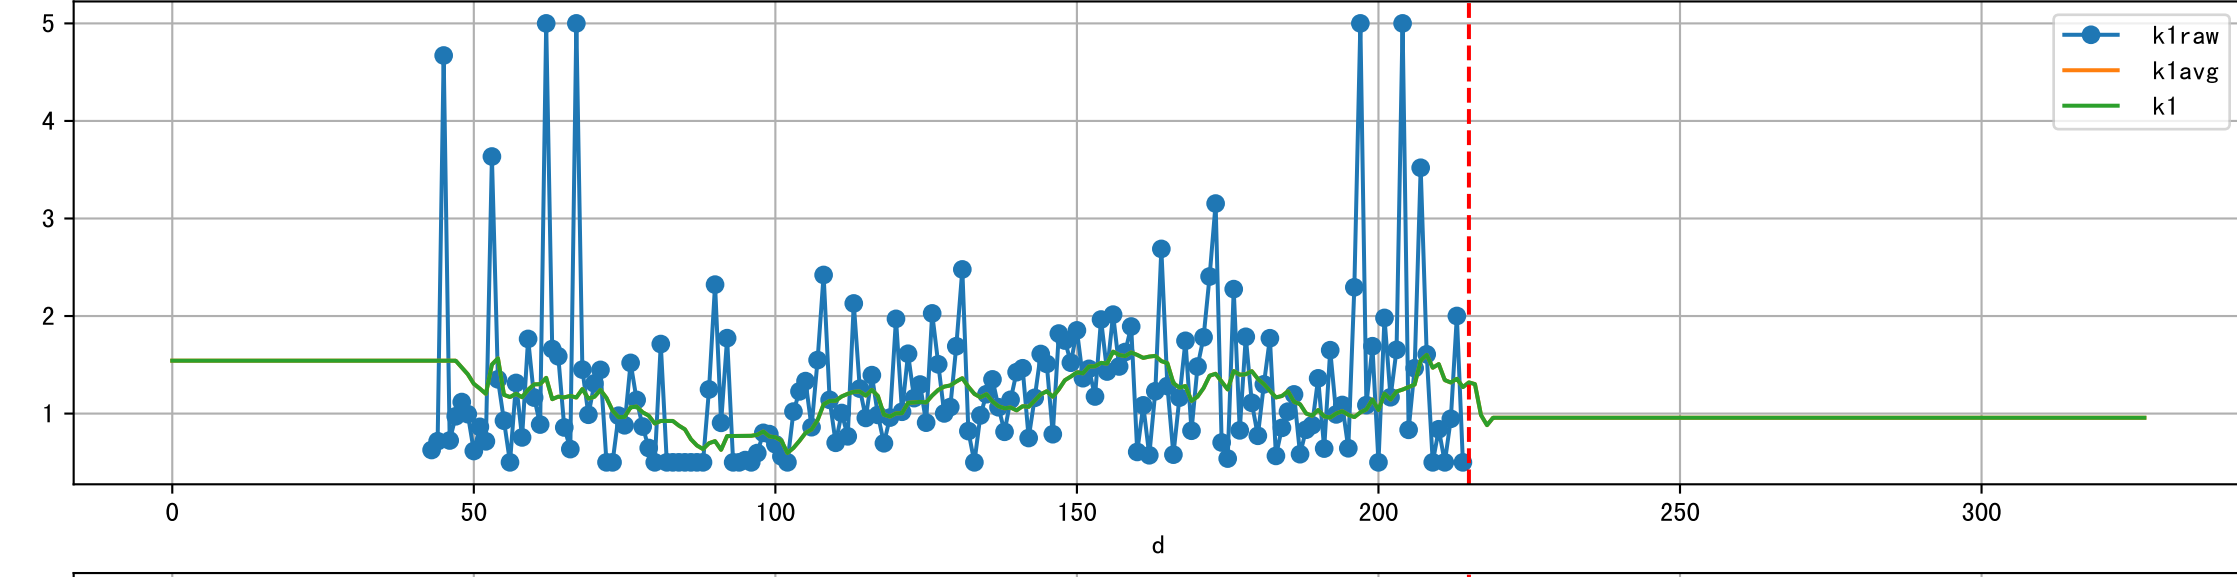

taocraw:-o', 'taocavg', 'taoc'], ['k0raw:-o', 'k0avg', 'k0'], ['k1raw:-o', 'k1avg', 'k1'], ['k2raw:-o', 'k2avg', 'k2'], ['Tblraw:-o', 'Tblavg',

P2-16 D:215 2026-04-08