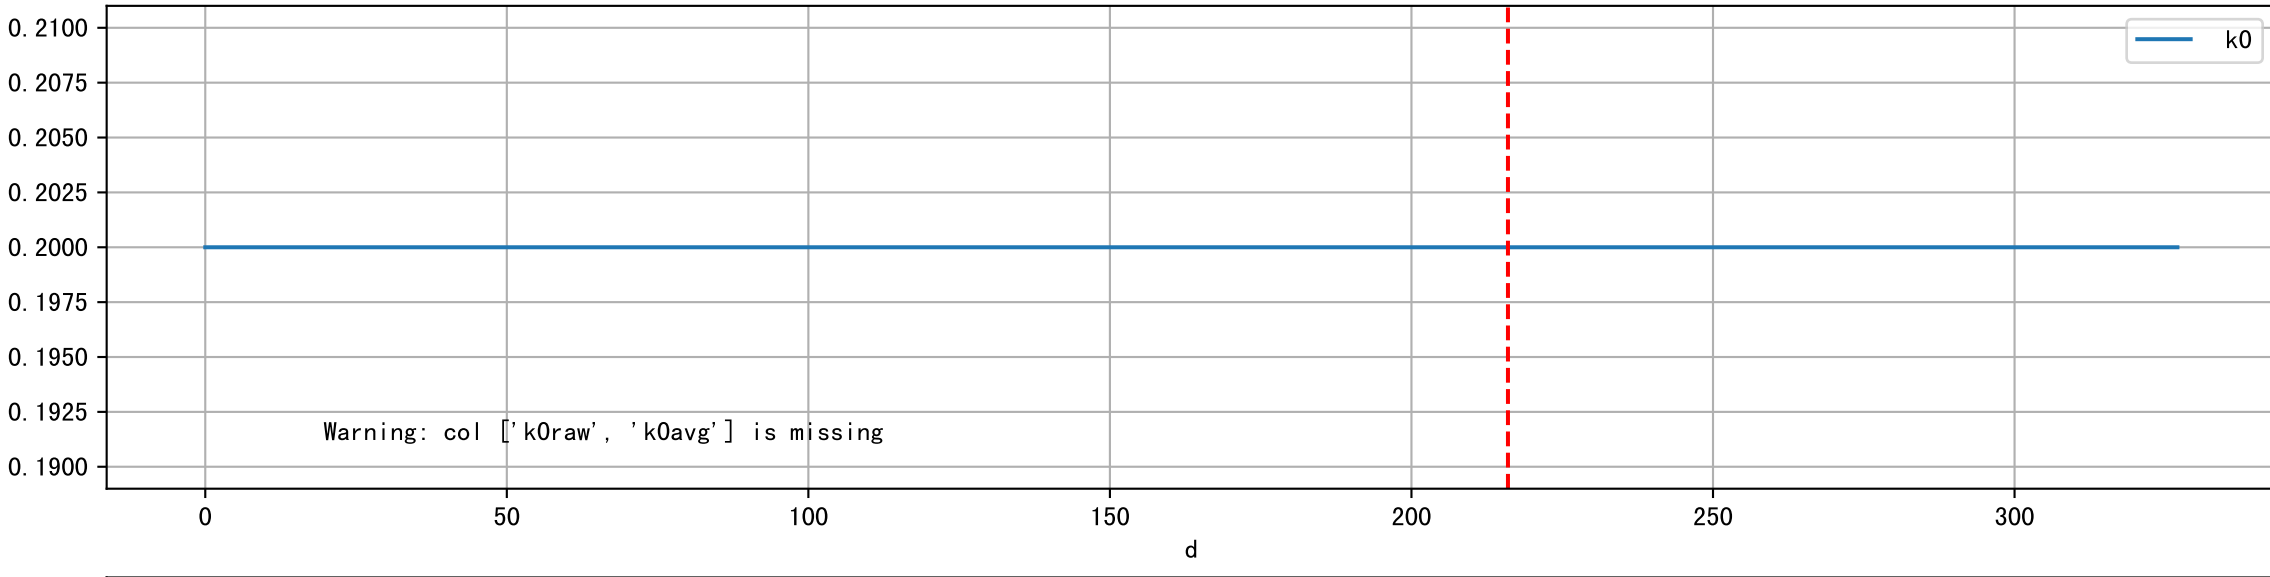

taocraw:-o', 'taocavg', 'taoc'], ['k0raw:-o', 'k0avg', 'k0'], ['k1raw:-o', 'k1avg', 'k1'], ['k2raw:-o', 'k2avg', 'k2'], ['Tblraw:-o', 'Tblavg',

P2-16 D:216 2026-04-09