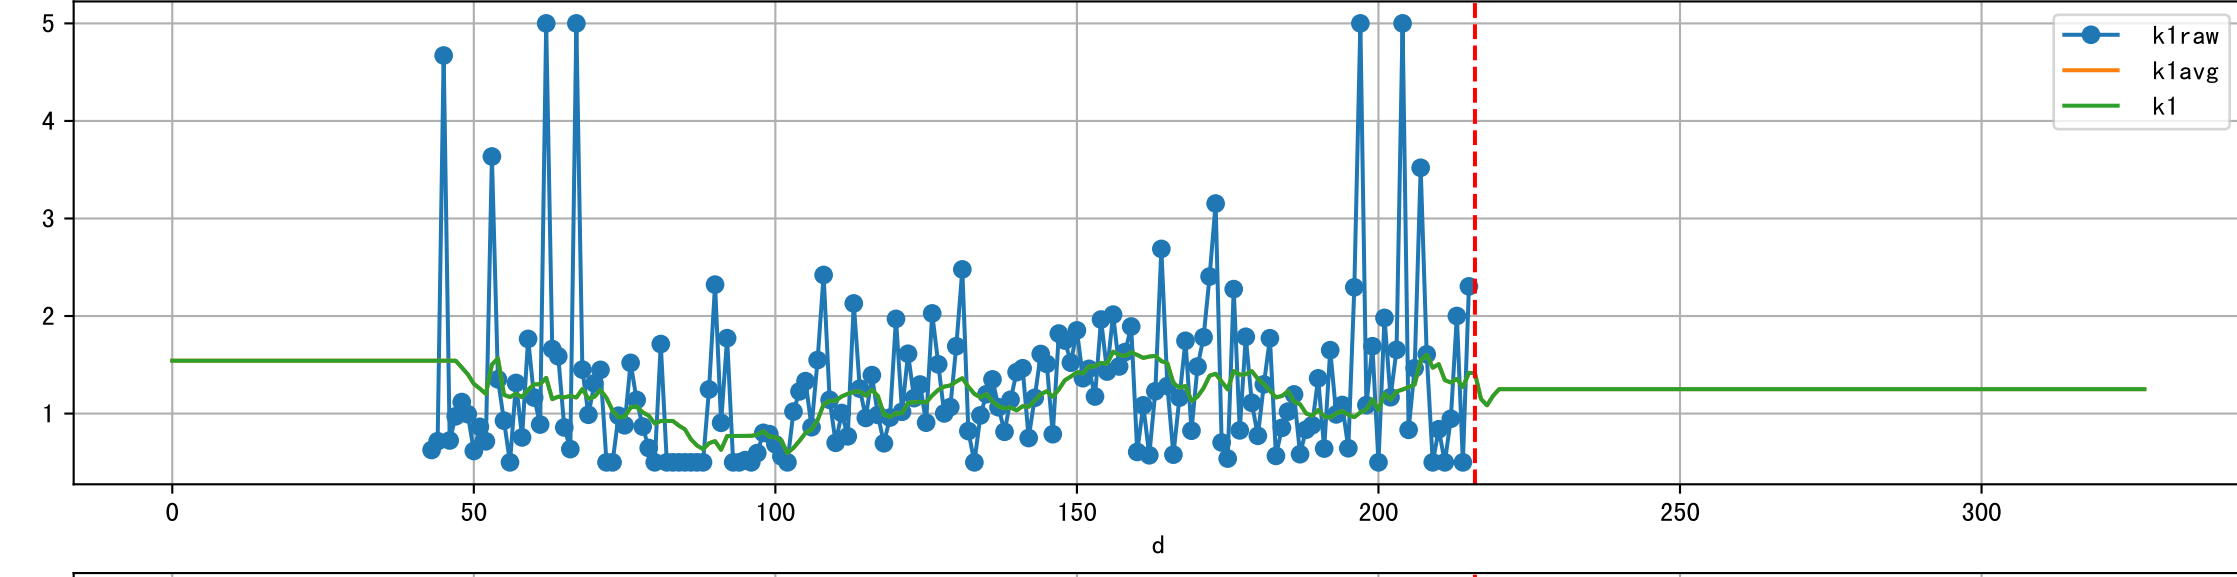

taocraw:-o', 'taocavg', 'taoc'], ['k0raw:-o', 'k0avg', 'k0'], ['k1raw:-o', 'k1avg', 'k1'], ['k2raw:-o', 'k2avg', 'k2'], ['Tblraw:-o', 'Tblavg',

P2-16 D:216 2026-04-09