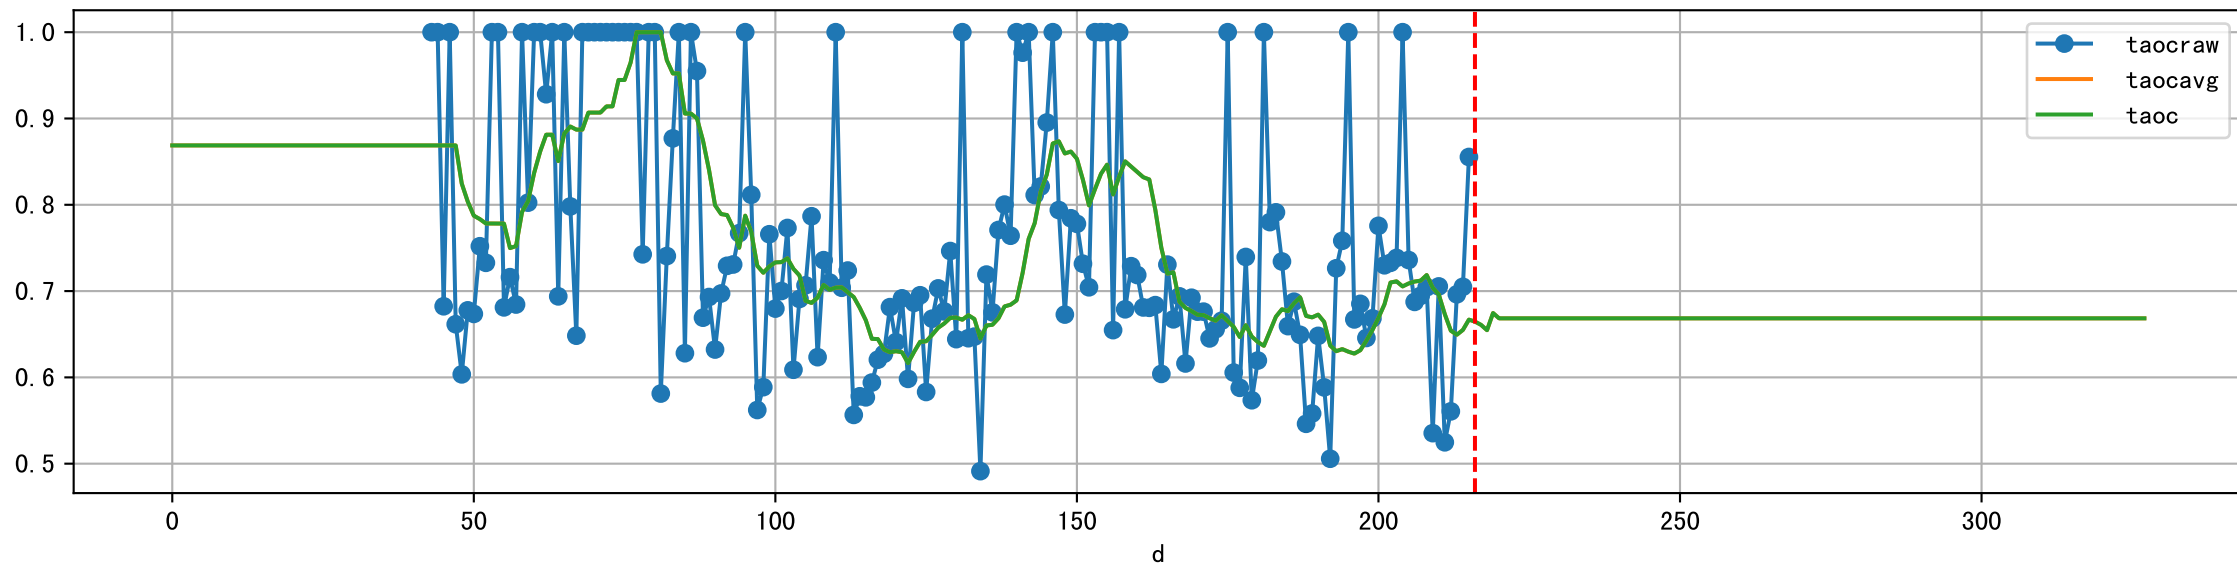

taocraw:-o', 'taocavg', 'taoc'], ['k0raw:-o', 'k0avg', 'k0'], ['k1raw:-o', 'k1avg', 'k1'], ['k2raw:-o', 'k2avg', 'k2'], ['Tblraw:-o', 'Tblavg',

P2-16 D:216 2026-04-09