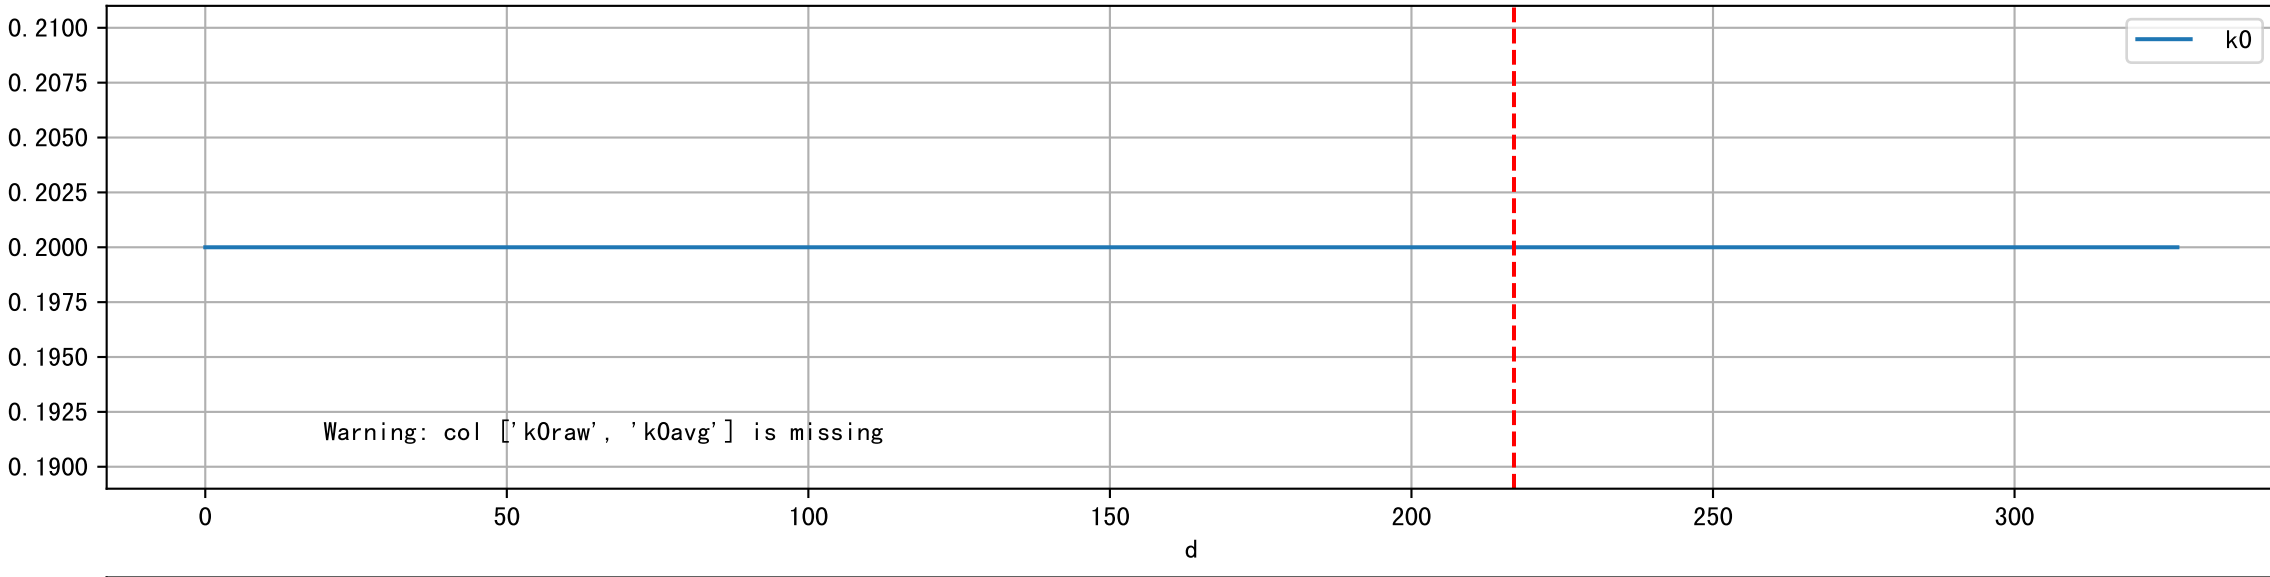

taocraw:-o', 'taocavg', 'taoc'], ['k0raw:-o', 'k0avg', 'k0'], ['k1raw:-o', 'k1avg', 'k1'], ['k2raw:-o', 'k2avg', 'k2'], ['Tblraw:-o', 'Tblavg',

P2-16 D:217 2026-04-10