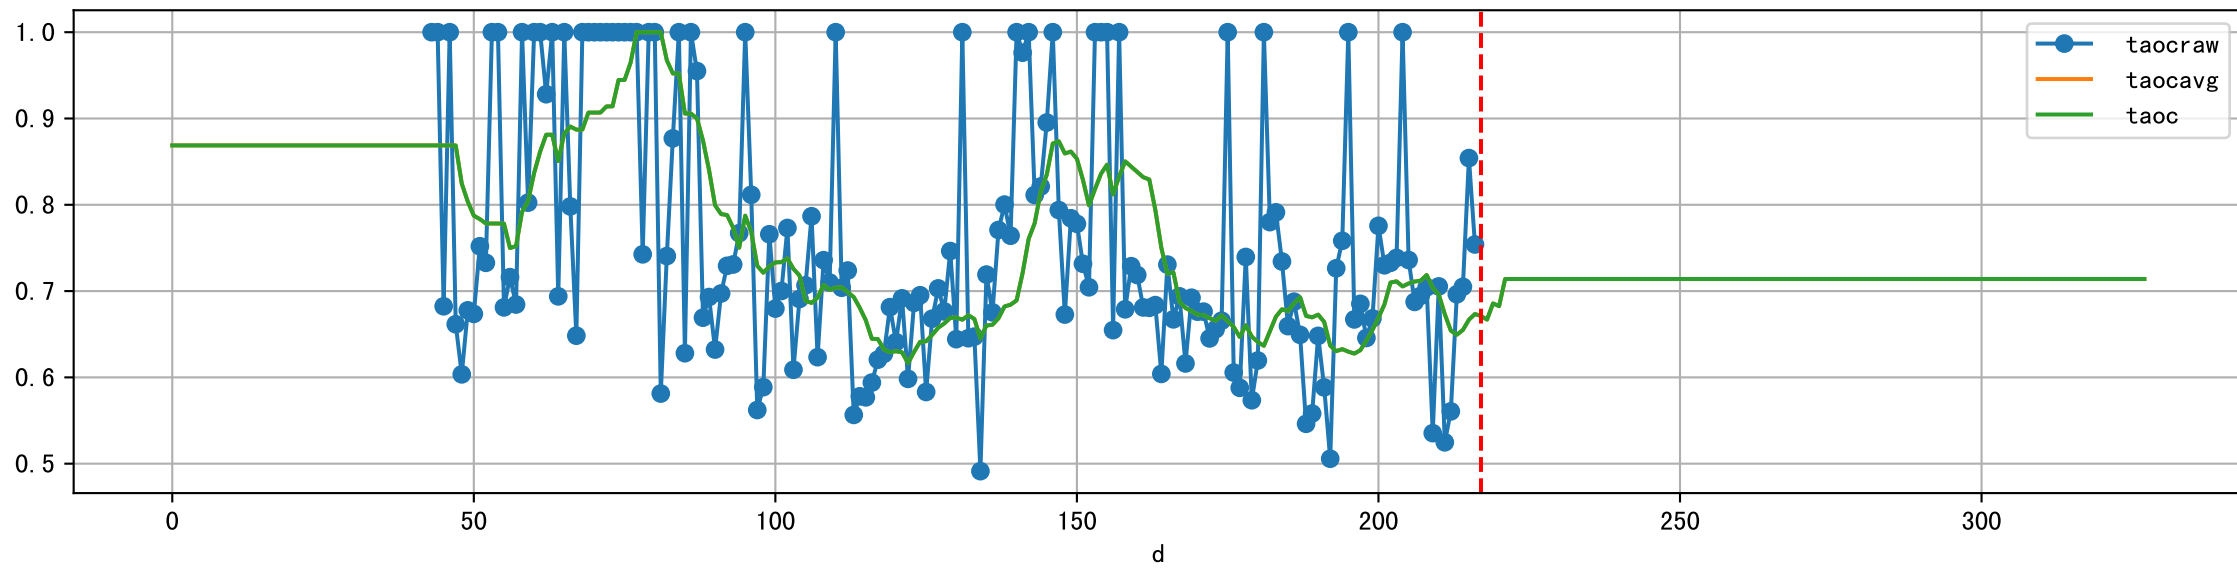

taocraw:-o', 'taocavg', 'taoc'], ['k0raw:-o', 'k0avg', 'k0'], ['k1raw:-o', 'k1avg', 'k1'], ['k2raw:-o', 'k2avg', 'k2'], ['Tblraw:-o', 'Tblavg',

P2-16 D:217 2026-04-10