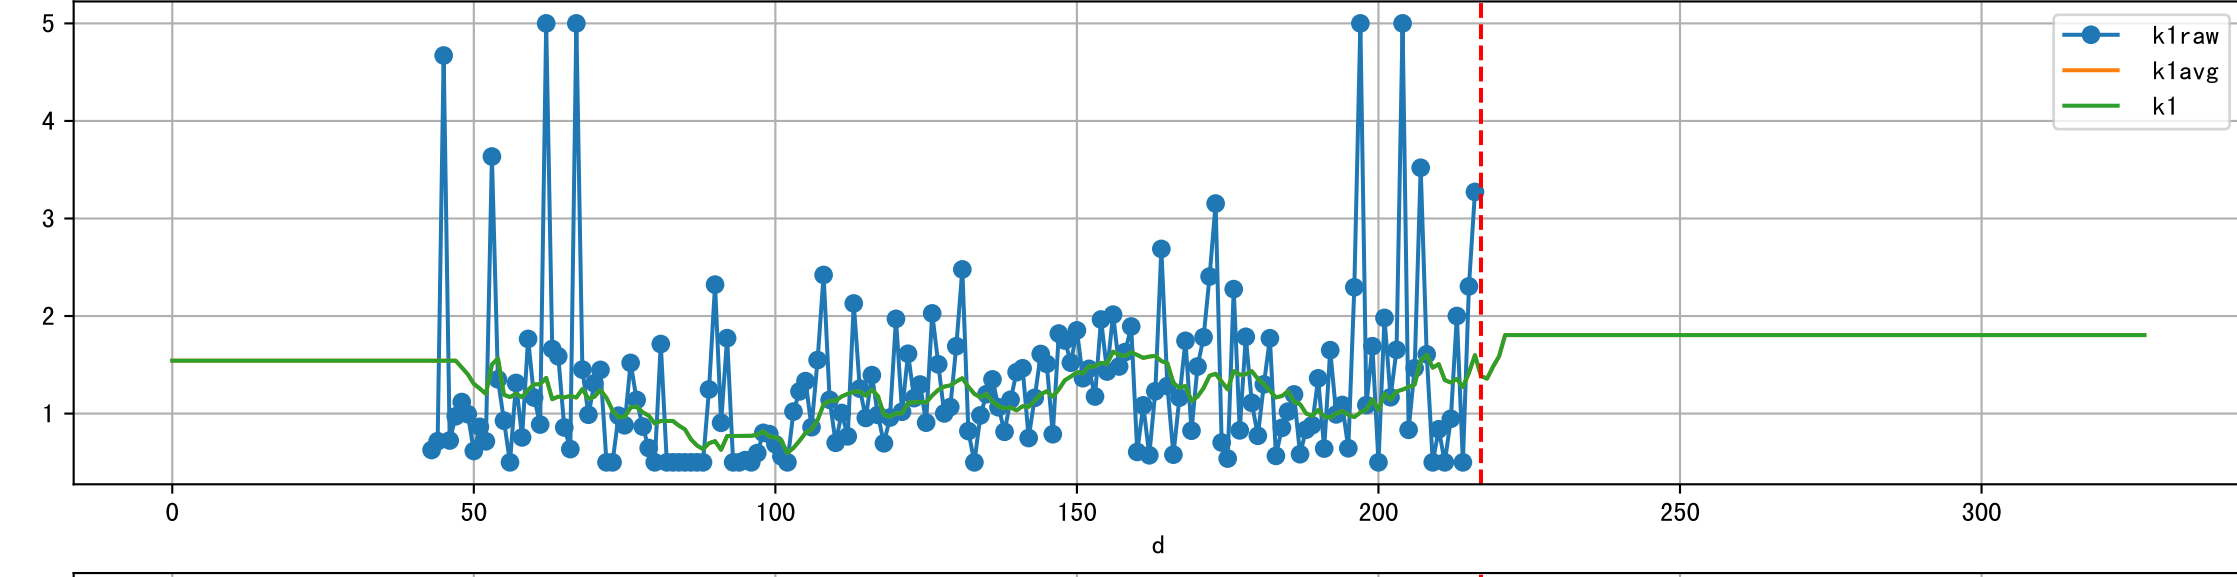

taocraw:-o', 'taocavg', 'taoc'], ['k0raw:-o', 'k0avg', 'k0'], ['k1raw:-o', 'k1avg', 'k1'], ['k2raw:-o', 'k2avg', 'k2'], ['Tblraw:-o', 'Tblavg',

P2-16 D:217 2026-04-10