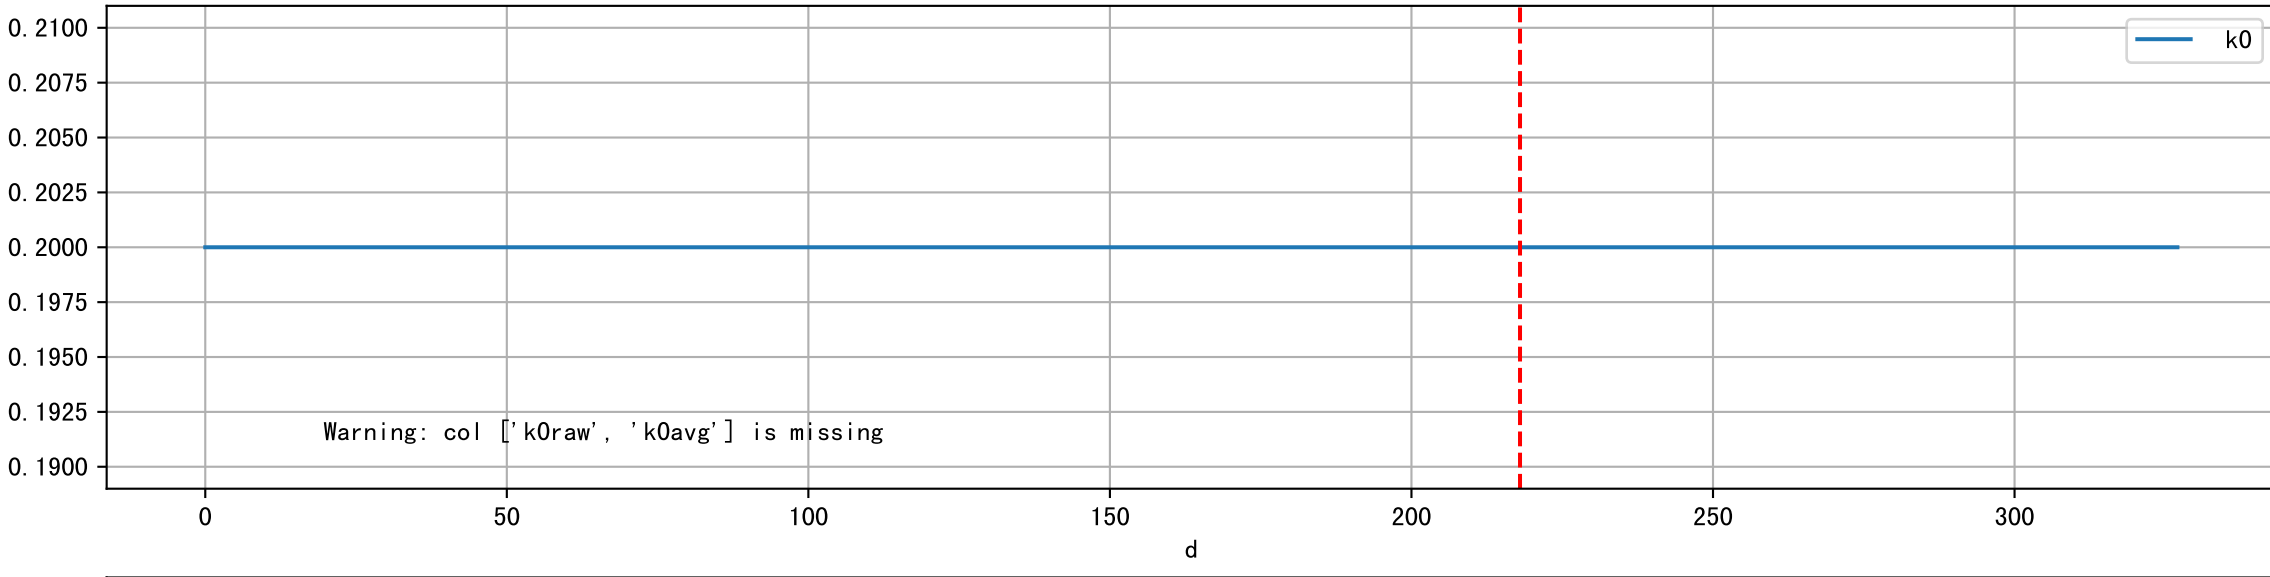

taocraw:-o', 'taocavg', 'taoc'], ['k0raw:-o', 'k0avg', 'k0'], ['k1raw:-o', 'k1avg', 'k1'], ['k2raw:-o', 'k2avg', 'k2'], ['Tblraw:-o', 'Tblavg', 'Tbl']

P2-16 D:218 2026-04-11