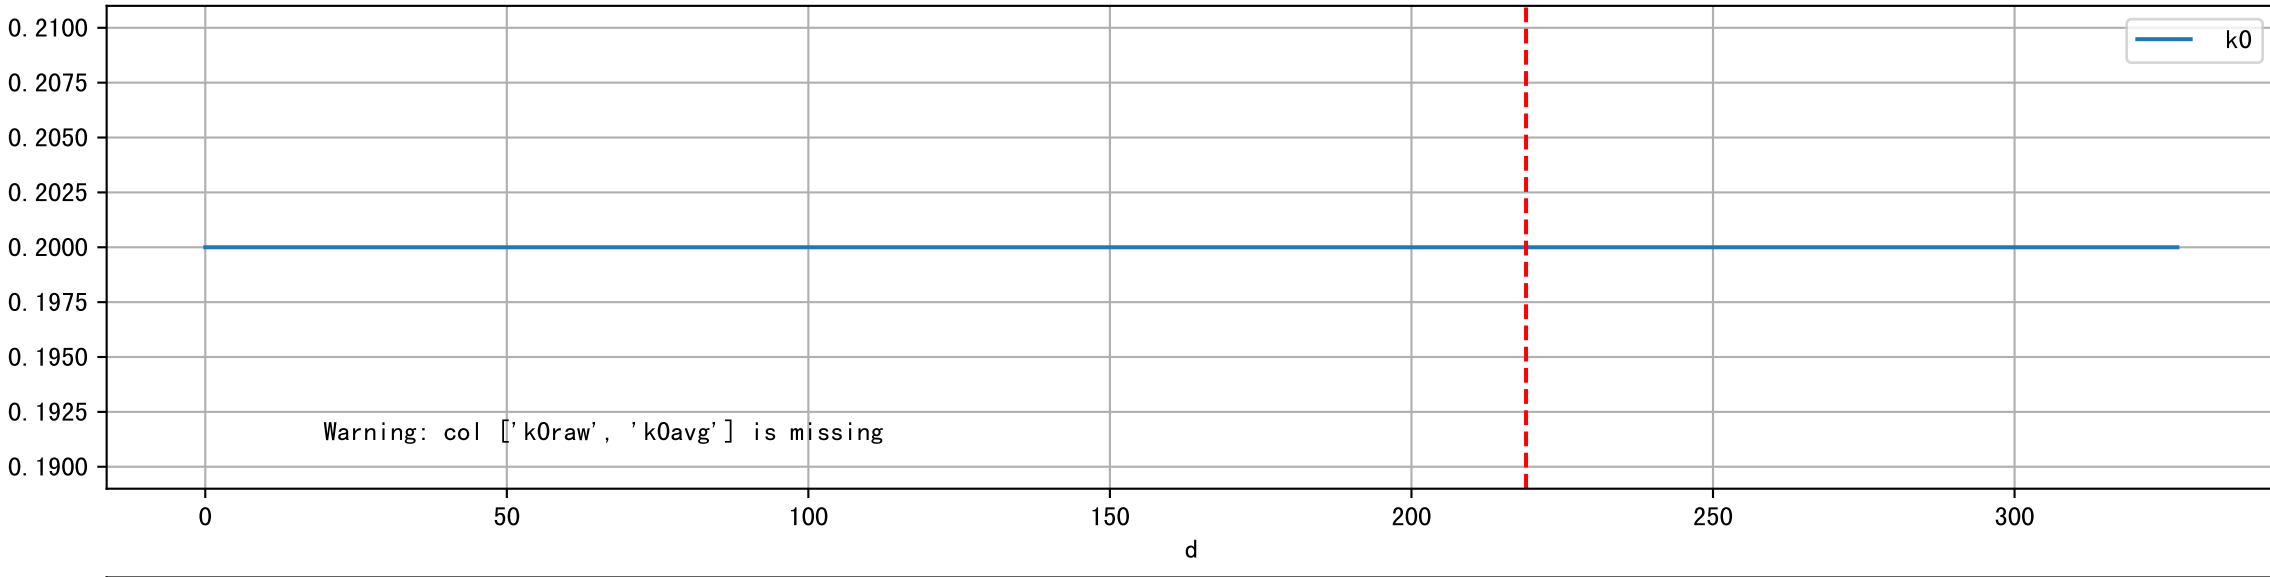

taocraw:-o', 'taocavg', 'taoc'], ['k0raw:-o', 'k0avg', 'k0'], ['k1raw:-o', 'k1avg', 'k1'], ['k2raw:-o', 'k2avg', 'k2'], ['Tblraw:-o', 'Tblavg',

P2-16 D:219 2026-04-12