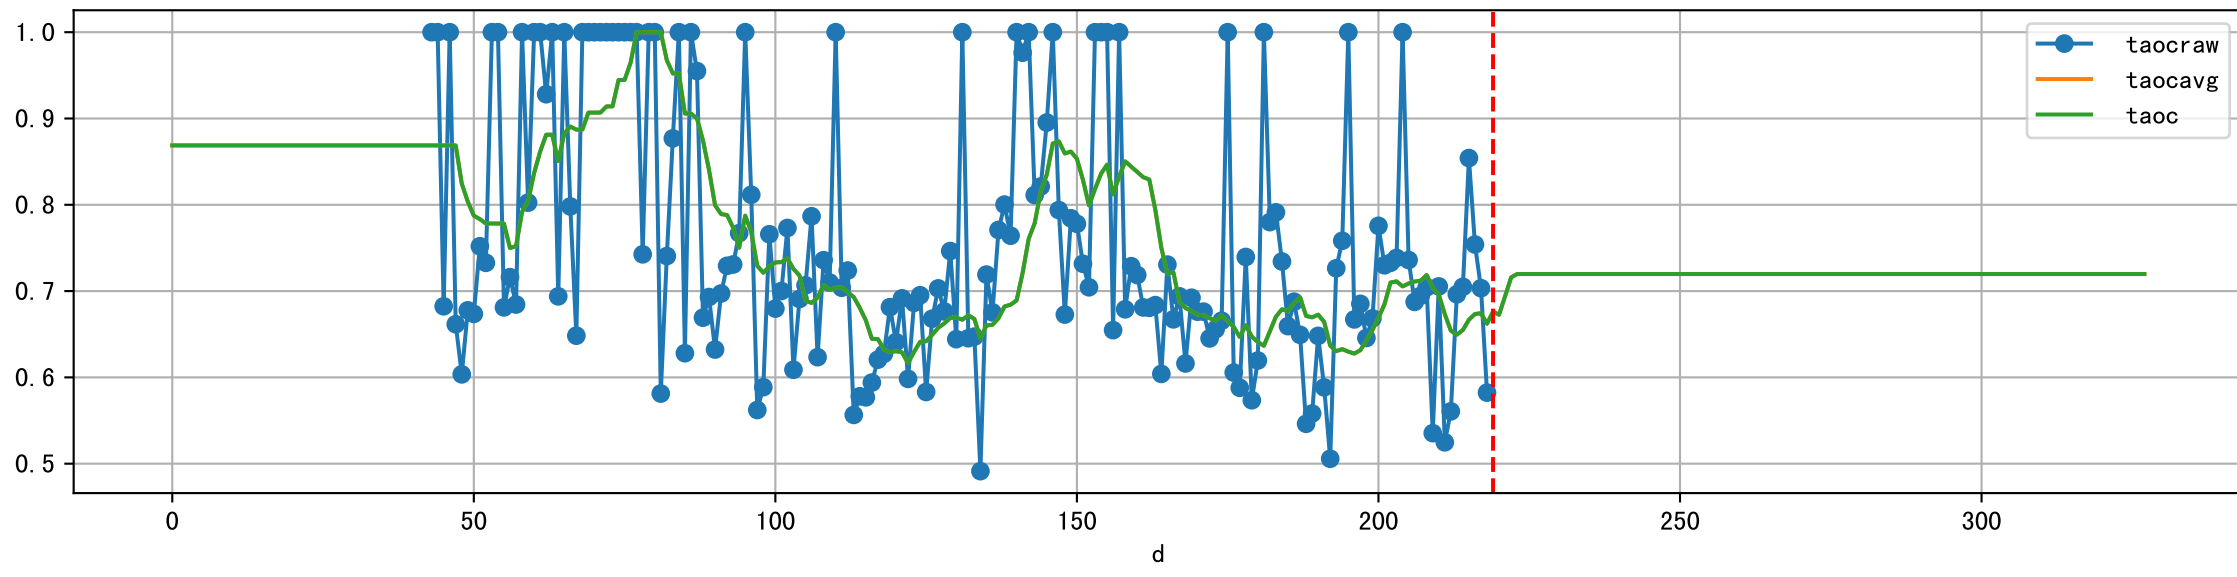

taocraw:-o', 'taocavg', 'taoc'], ['k0raw:-o', 'k0avg', 'k0'], ['k1raw:-o', 'k1avg', 'k1'], ['k2raw:-o', 'k2avg', 'k2'], ['Tblraw:-o', 'Tblavg',

P2-16 D:219 2026-04-12