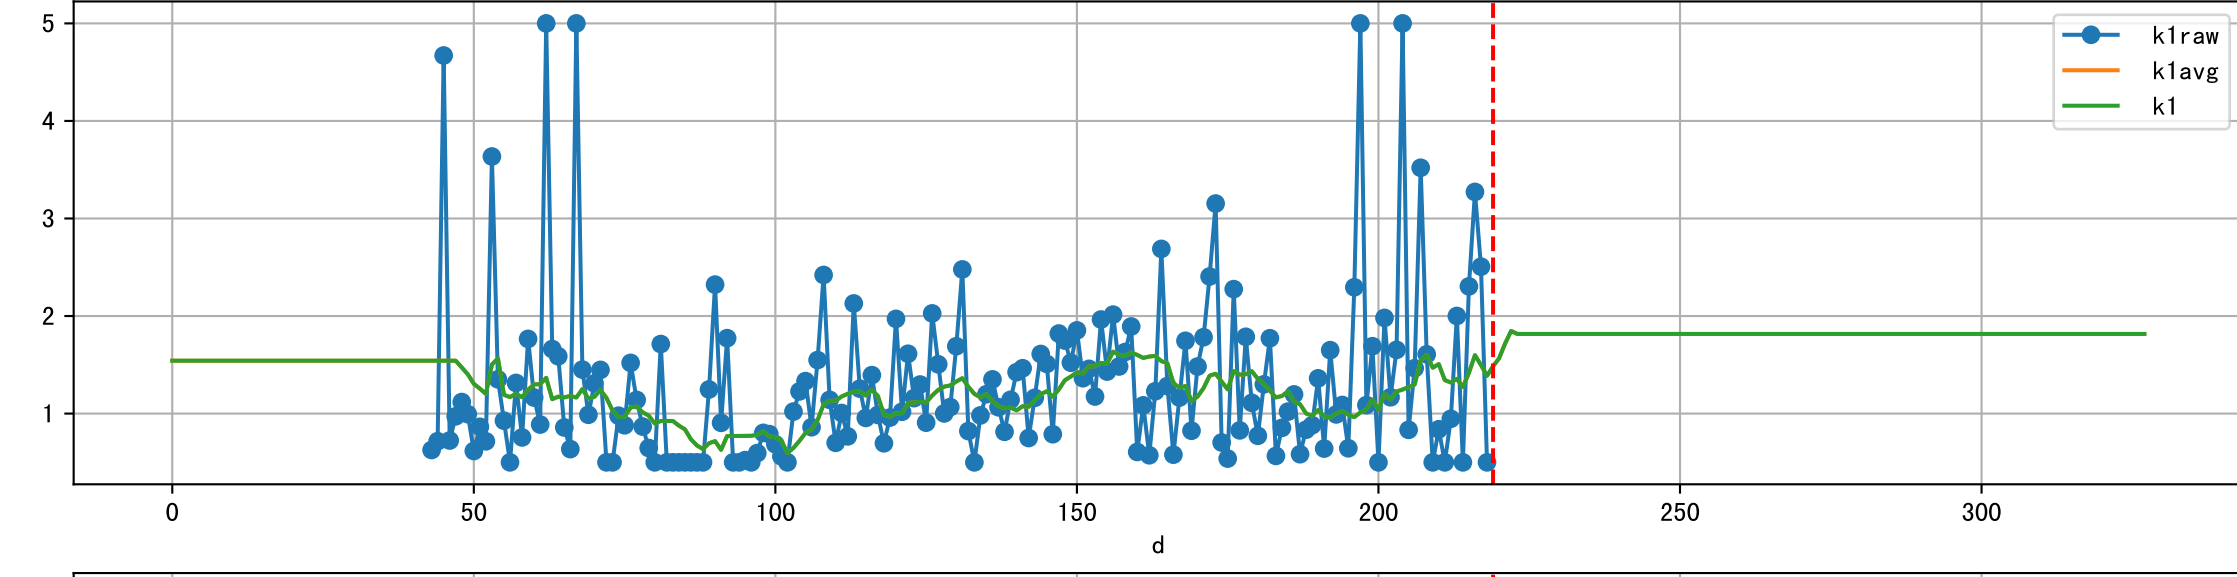

taocraw:-o', 'taocavg', 'taoc'], ['k0raw:-o', 'k0avg', 'k0'], ['k1raw:-o', 'k1avg', 'k1'], ['k2raw:-o', 'k2avg', 'k2'], ['Tblraw:-o', 'Tblavg',

P2-16 D:219 2026-04-12