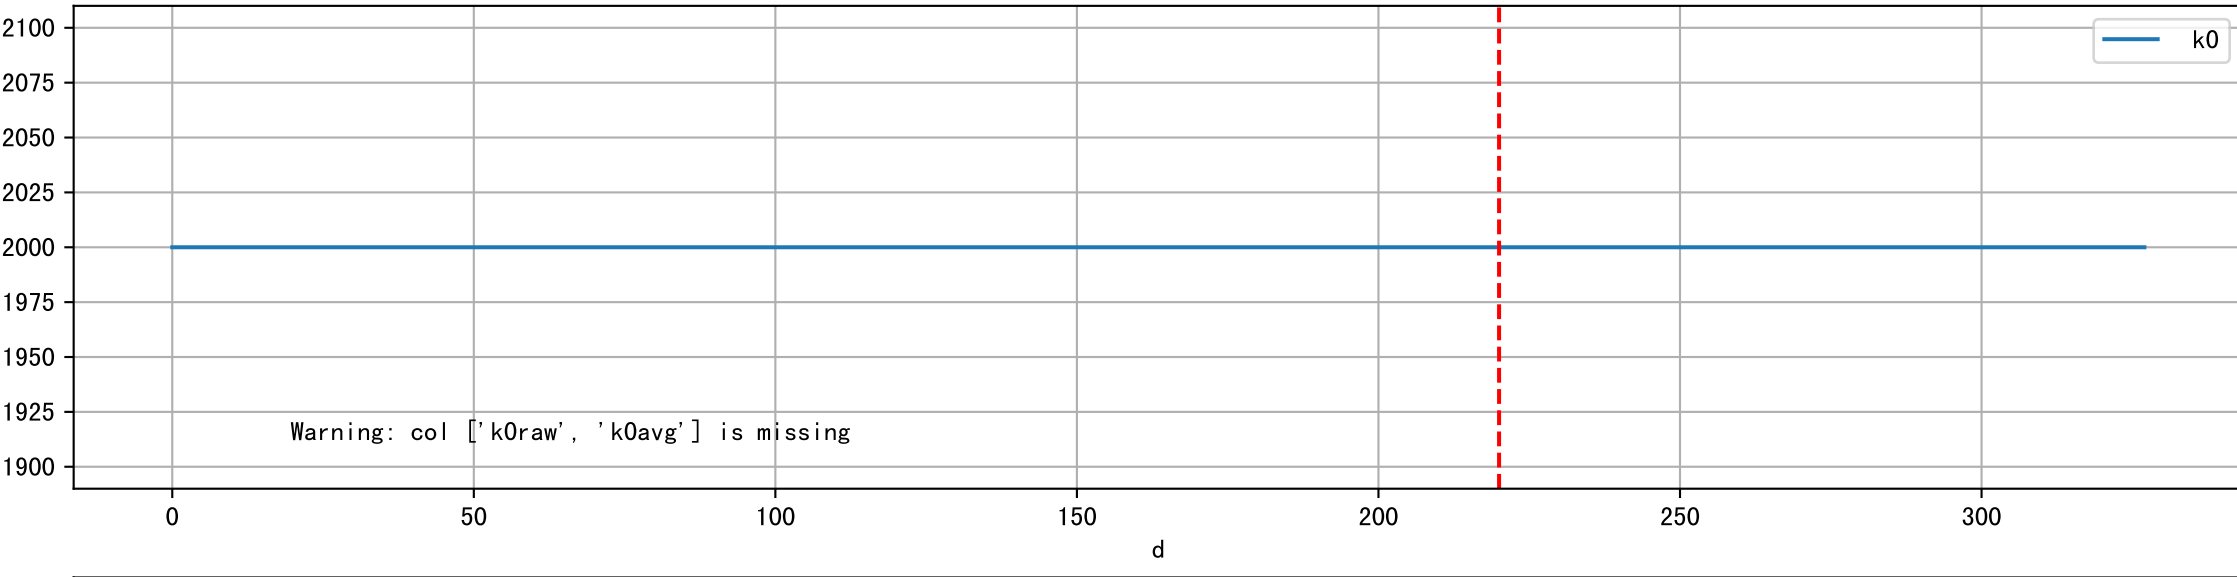

taocraw:-o', 'taocavg', 'taoc'], ['k0raw:-o', 'k0avg', 'k0'], ['k1raw:-o', 'k1avg', 'k1'], ['k2raw:-o', 'k2avg', 'k2'], ['Tblraw:-o', 'Tblavg',

P2-16 D:220 2026-04-13