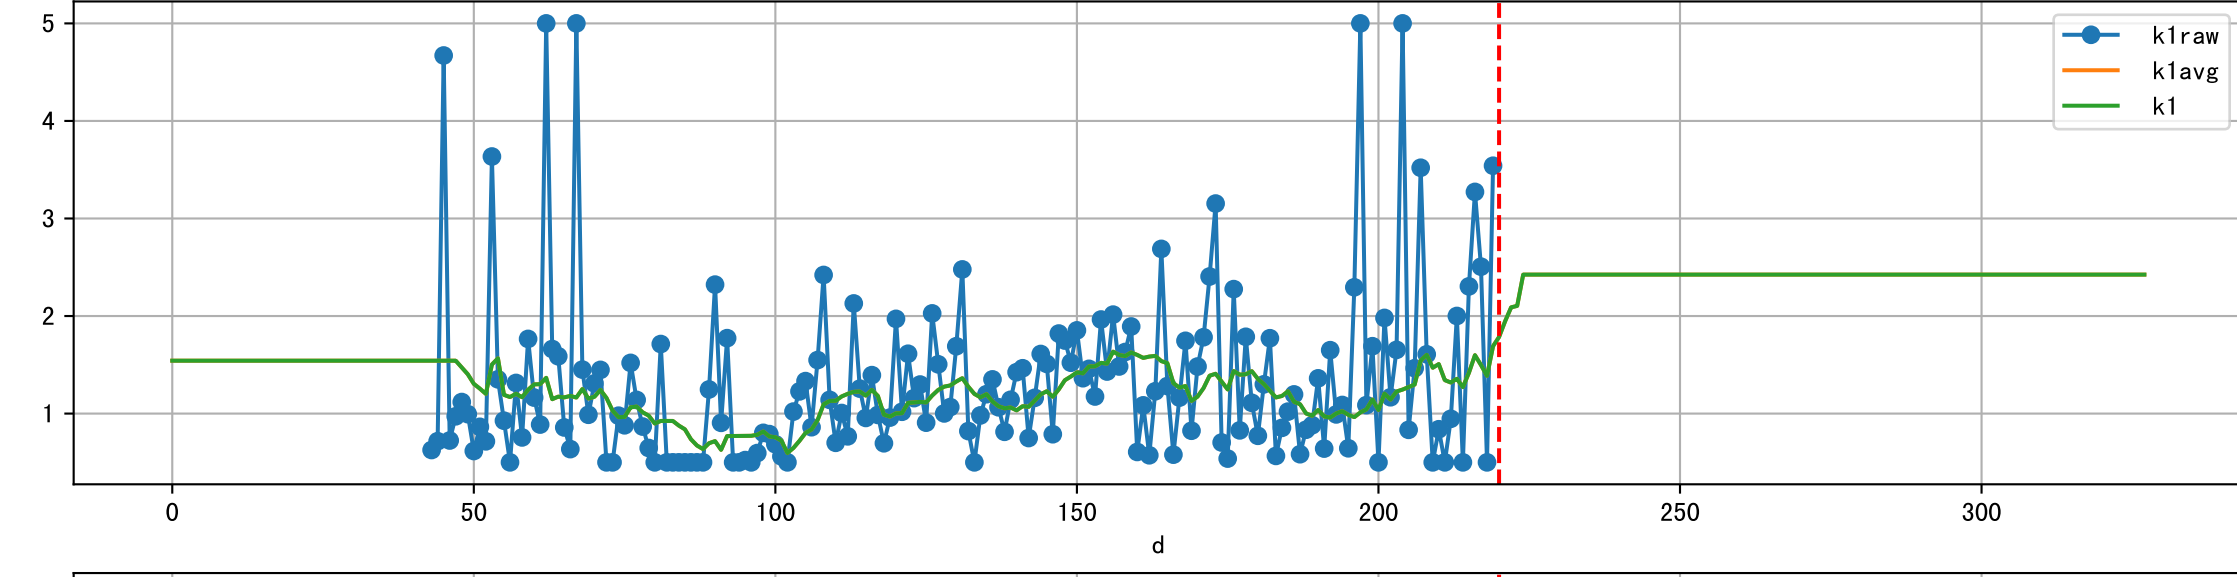

taocraw:-o', 'taocavg', 'taoc'], ['k0raw:-o', 'k0avg', 'k0'], ['k1raw:-o', 'k1avg', 'k1'], ['k2raw:-o', 'k2avg', 'k2'], ['Tblraw:-o', 'Tblavg',

P2-16 D:220 2026-04-13