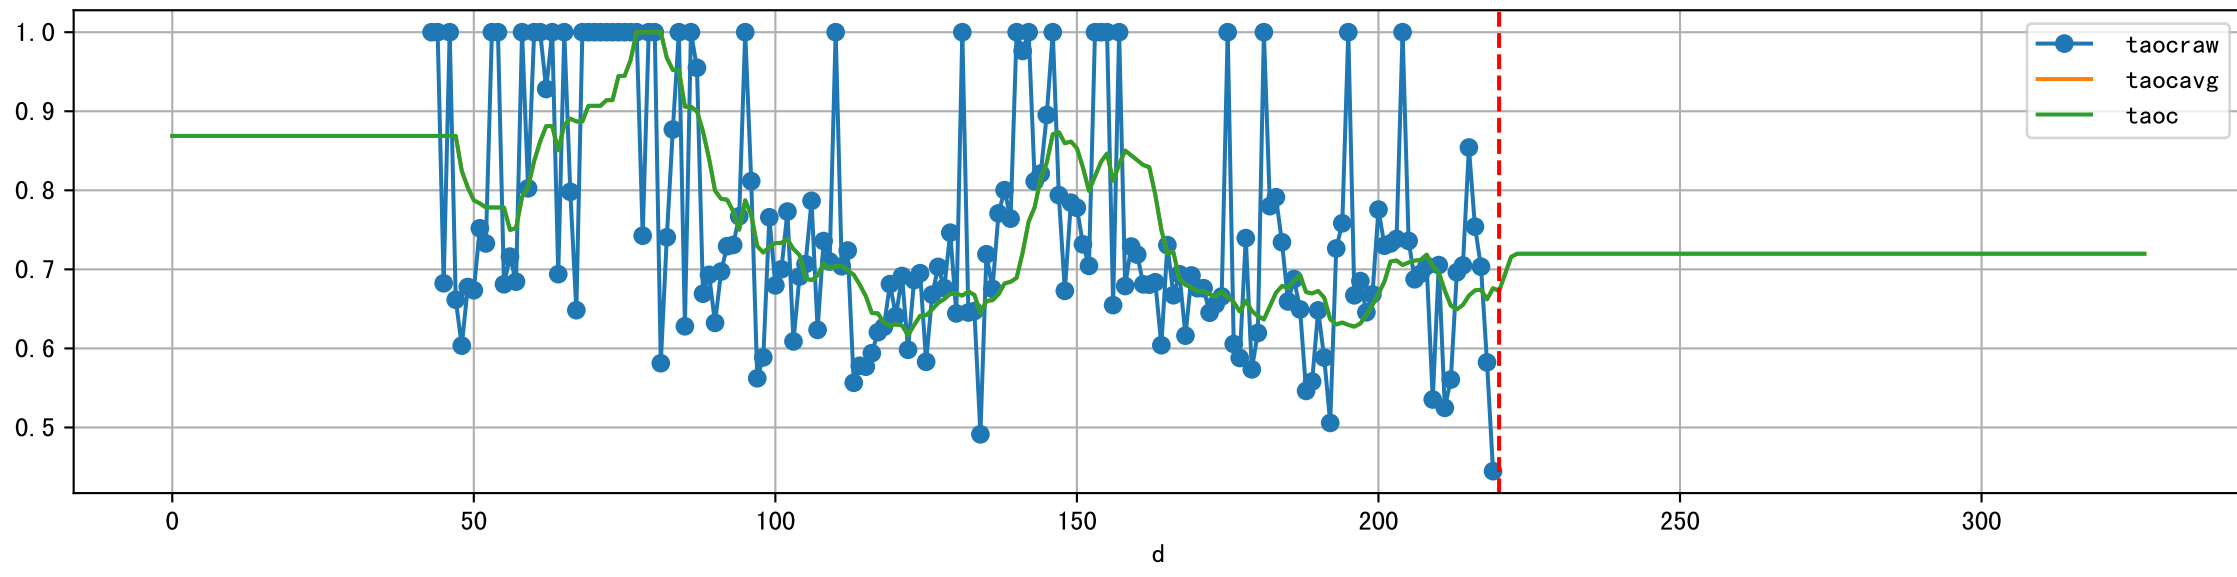

taocraw:-o', 'taocavg', 'taoc'], ['k0raw:-o', 'k0avg', 'k0'], ['k1raw:-o', 'k1avg', 'k1'], ['k2raw:-o', 'k2avg', 'k2'], ['Tblraw:-o', 'Tblavg',

P2-16 D:220 2026-04-13