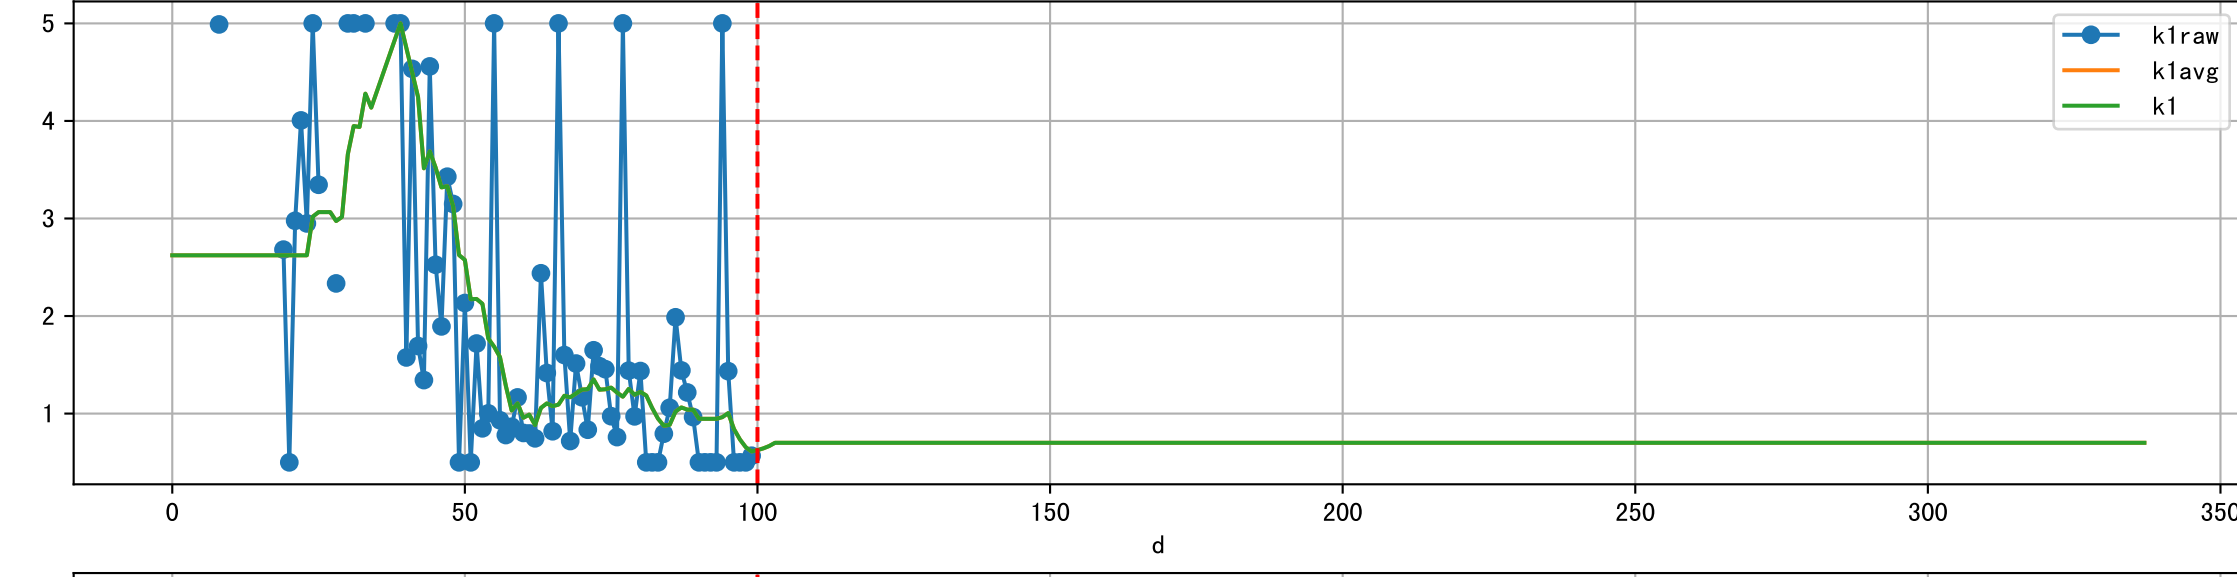

taocraw:-o', 'taocavg', 'taoc'], ['k0raw:-o', 'k0avg', 'k0'], ['k1raw:-o', 'k1avg', 'k1'], ['k2raw:-o', 'k2avg', 'k2'], ['Tblrw:-o', 'Tblavg',

P2-1 D:100 2025-12-04