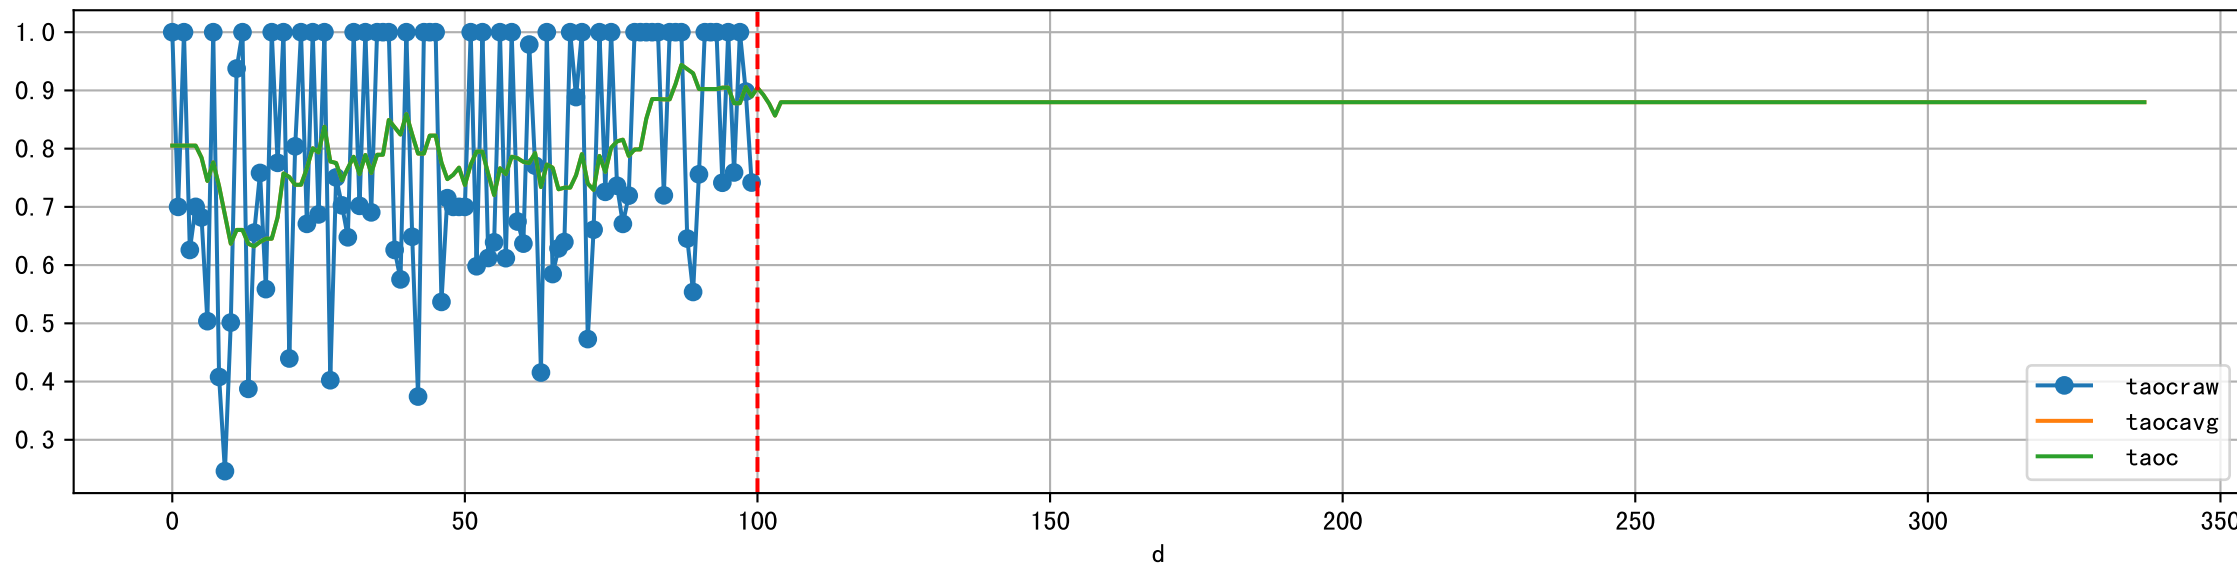

taocraw:-o', 'taocavg', 'taoc'], ['k0raw:-o', 'k0avg', 'k0'], ['k1raw:-o', 'k1avg', 'k1'], ['k2raw:-o', 'k2avg', 'k2'], ['Tblrw:-o', 'Tblavg',

P2-1 D:100 2025-12-04