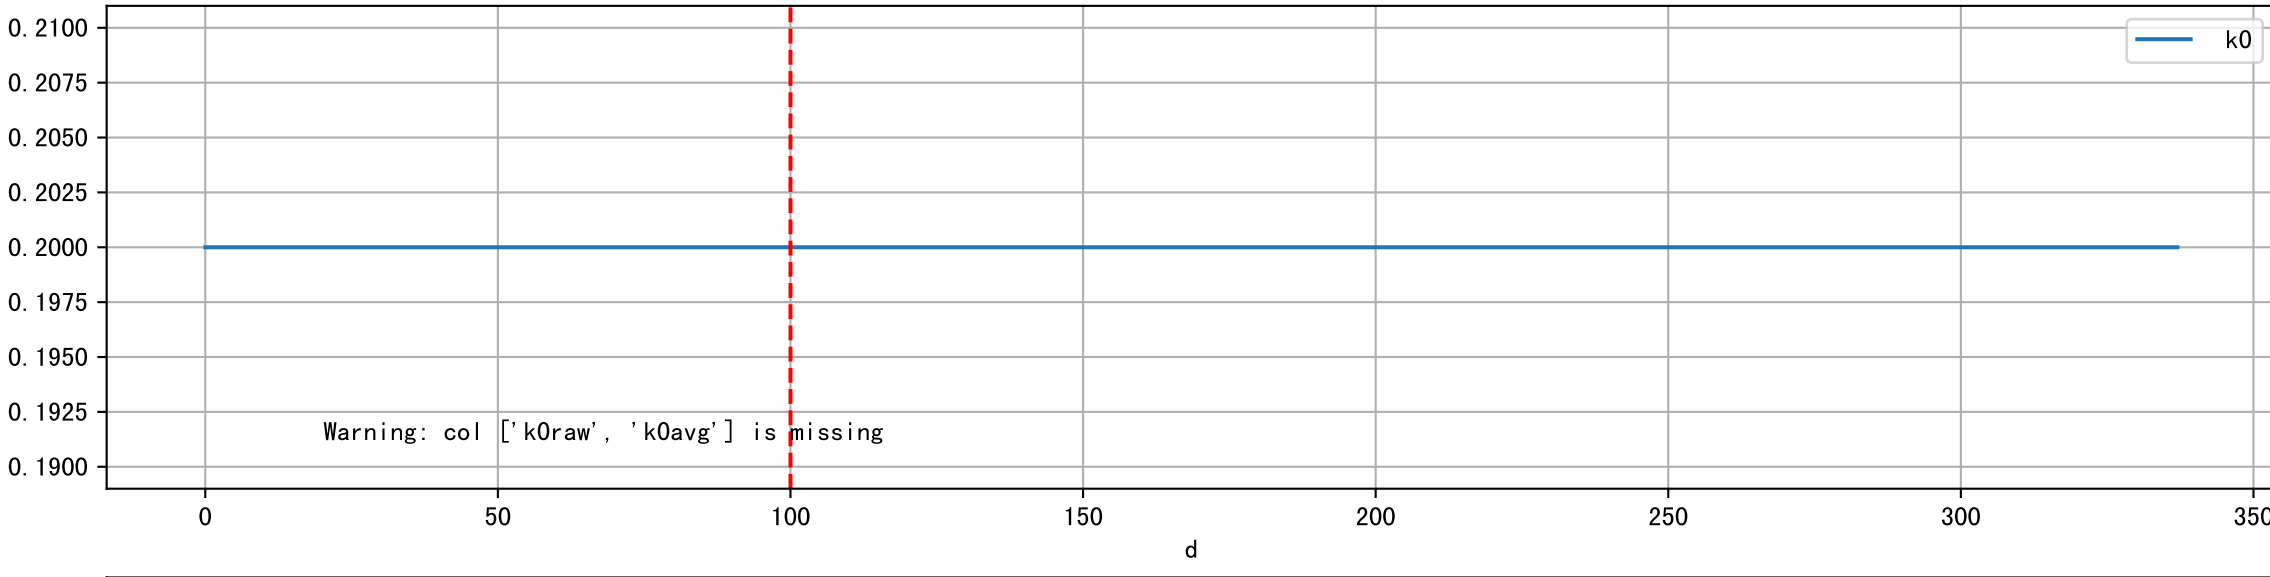

taocraw:-o', 'taocavg', 'taoc'], ['k0raw:-o', 'k0avg', 'k0'], ['k1raw:-o', 'k1avg', 'k1'], ['k2raw:-o', 'k2avg', 'k2'], ['Tblrw:-o', 'Tblavg',

P2-1 D:100 2025-12-04