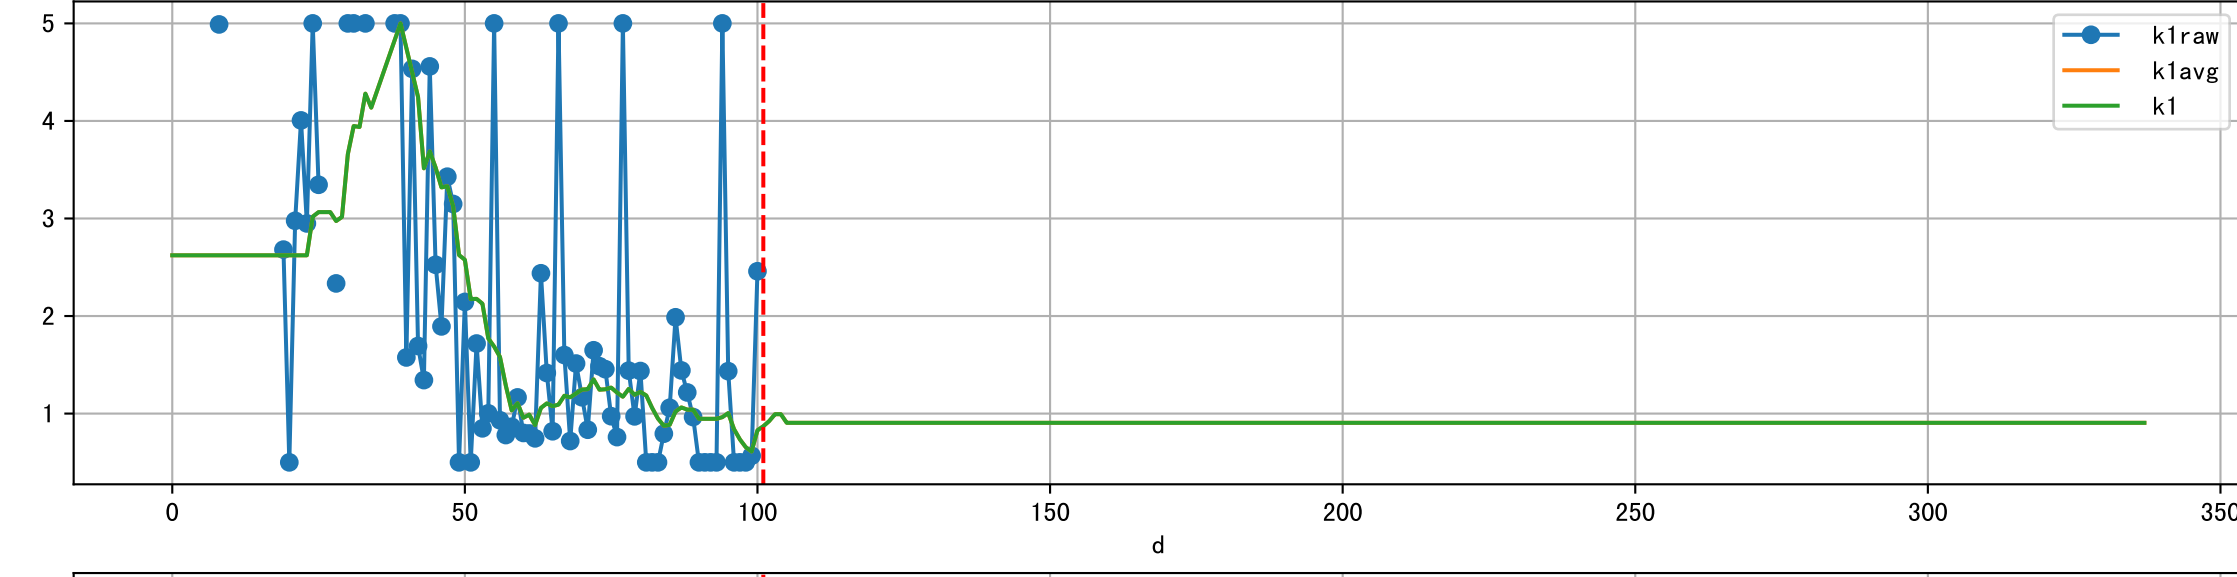

taocraw:-o', 'taocavg', 'taoc'], ['k0raw:-o', 'k0avg', 'k0'], ['k1raw:-o', 'k1avg', 'k1'], ['k2raw:-o', 'k2avg', 'k2'], ['Tblrw:-o', 'Tblavg',

P2-1 D:101 2025-12-05