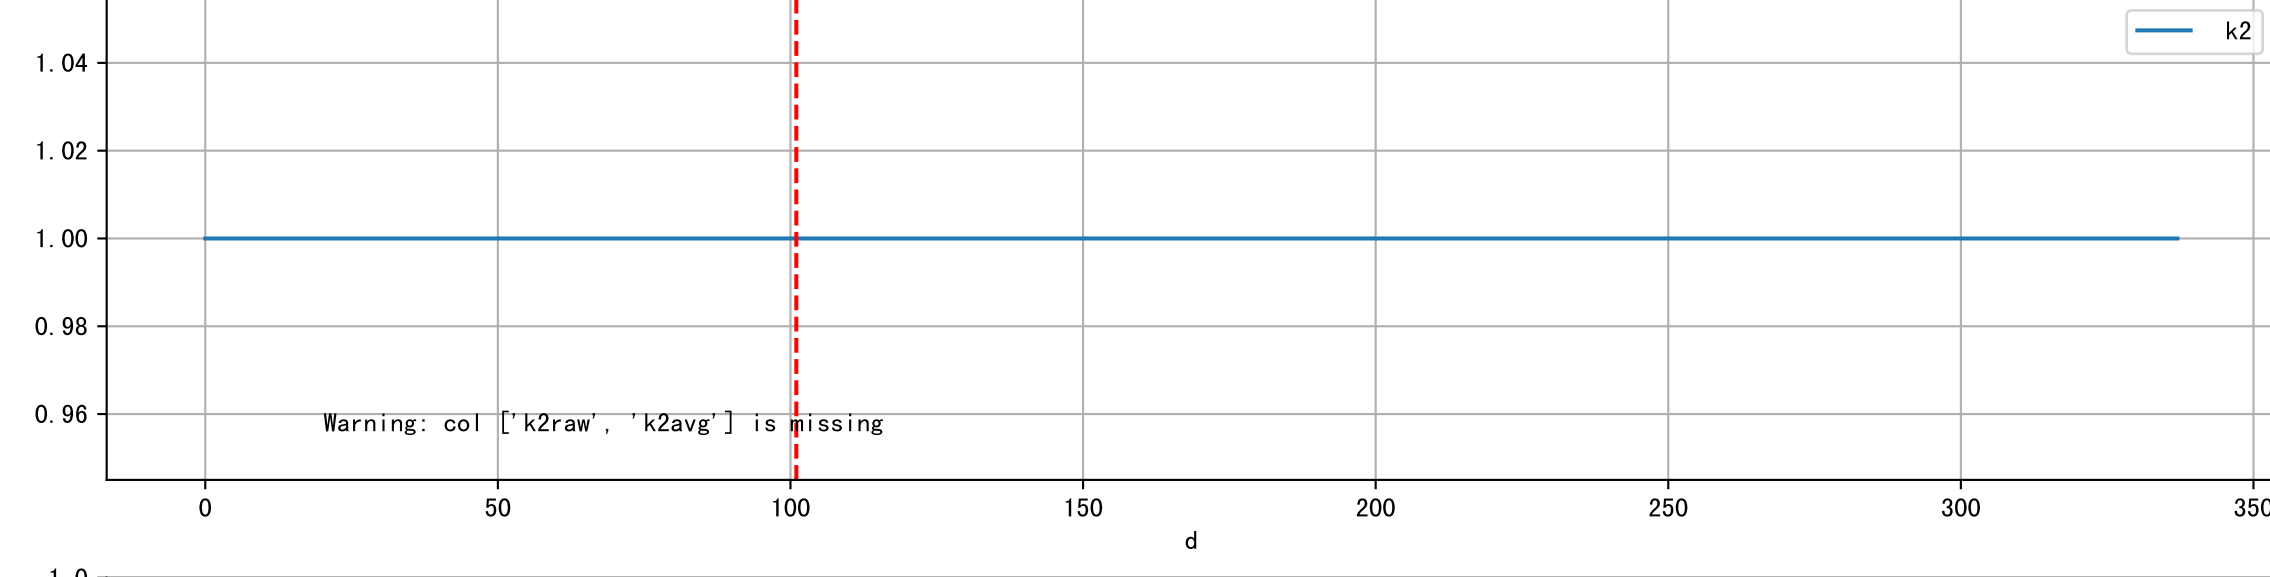

taocraw:-o', 'taocavg', 'taoc'], ['k0raw:-o', 'k0avg', 'k0'], ['k1raw:-o', 'k1avg', 'k1'], ['k2raw:-o', 'k2avg', 'k2'], ['Tblrw:-o', 'Tblavg',

P2-1 D:101 2025-12-05