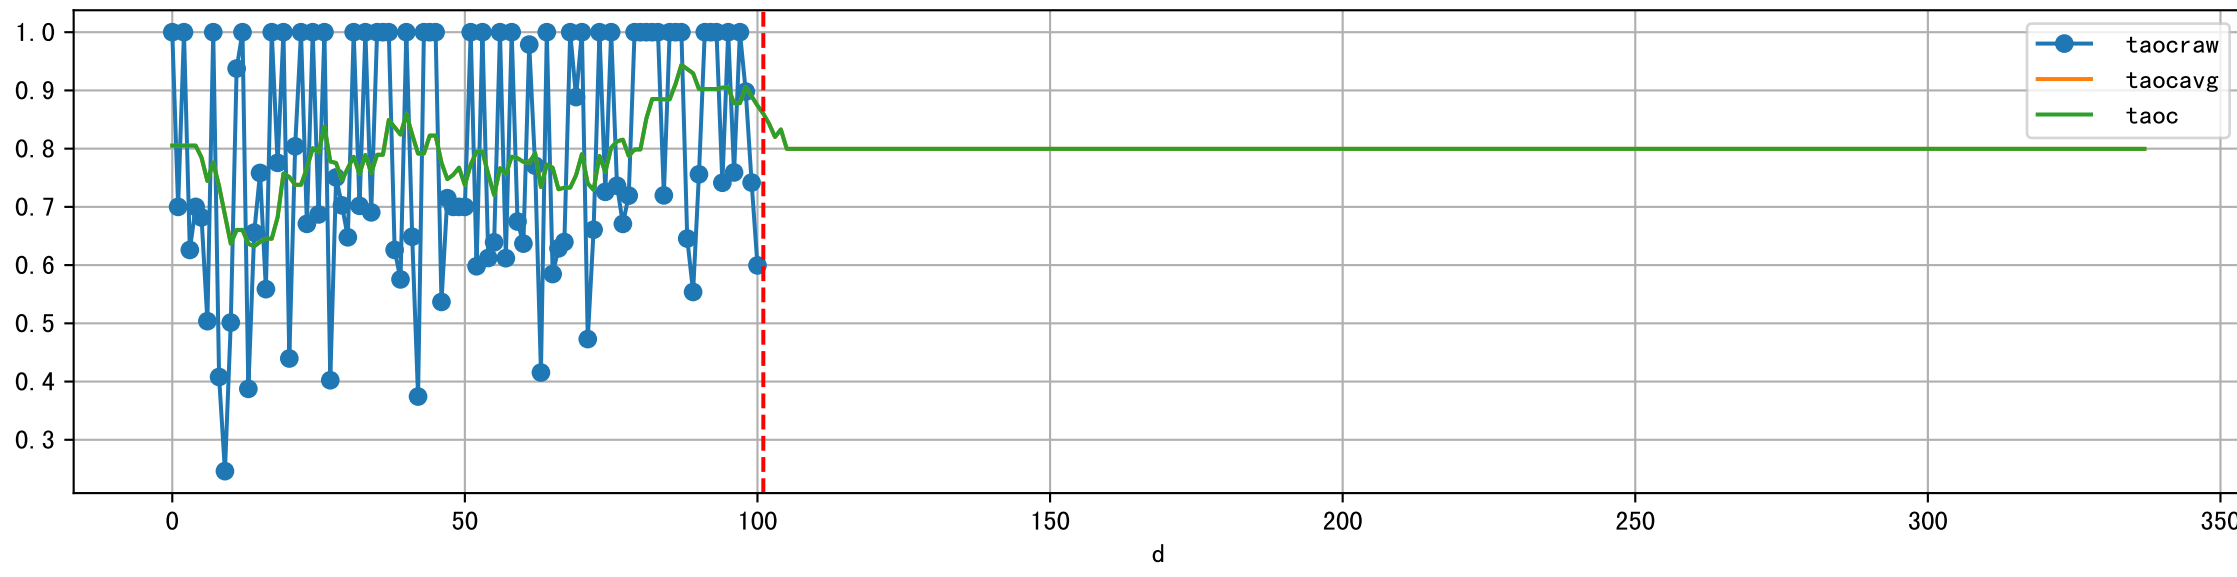

taocraw:-o', 'taocavg', 'taoc'], ['k0raw:-o', 'k0avg', 'k0'], ['k1raw:-o', 'k1avg', 'k1'], ['k2raw:-o', 'k2avg', 'k2'], ['Tblrw:-o', 'Tblavg',

P2-1 D:101 2025-12-05