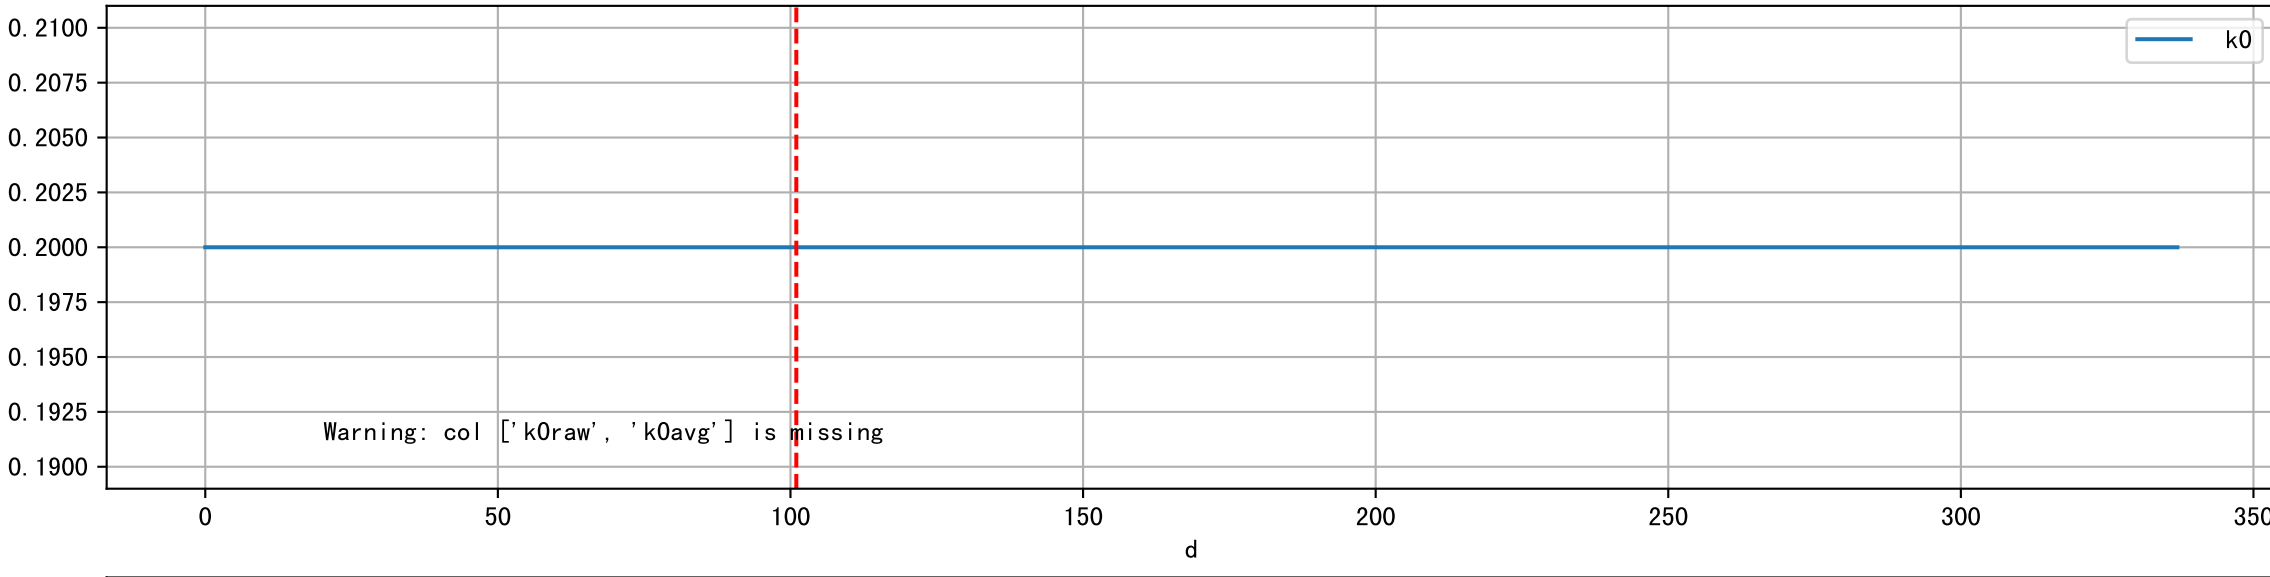

taocraw:-o', 'taocavg', 'taoc'], ['k0raw:-o', 'k0avg', 'k0'], ['k1raw:-o', 'k1avg', 'k1'], ['k2raw:-o', 'k2avg', 'k2'], ['Tblrw:-o', 'Tblavg',

P2-1 D:101 2025-12-05