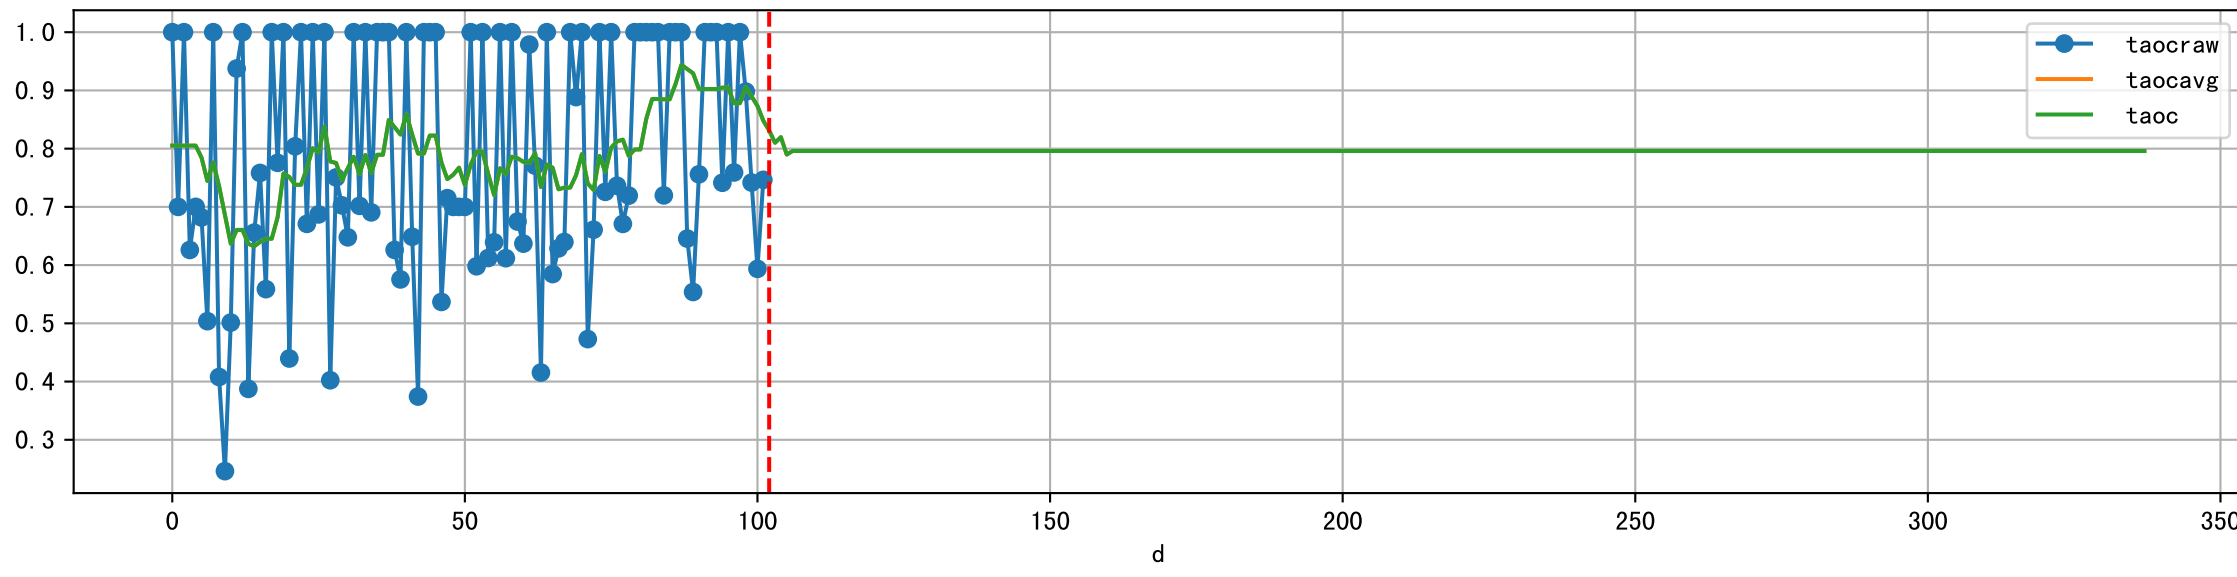

taocraw:-o', 'taocavg', 'taoc'], ['k0raw:-o', 'k0avg', 'k0'], ['k1raw:-o', 'k1avg', 'k1'], ['k2raw:-o', 'k2avg', 'k2'], ['Tblrw:-o', 'Tblavg',

P2-1 D:102 2025-12-06