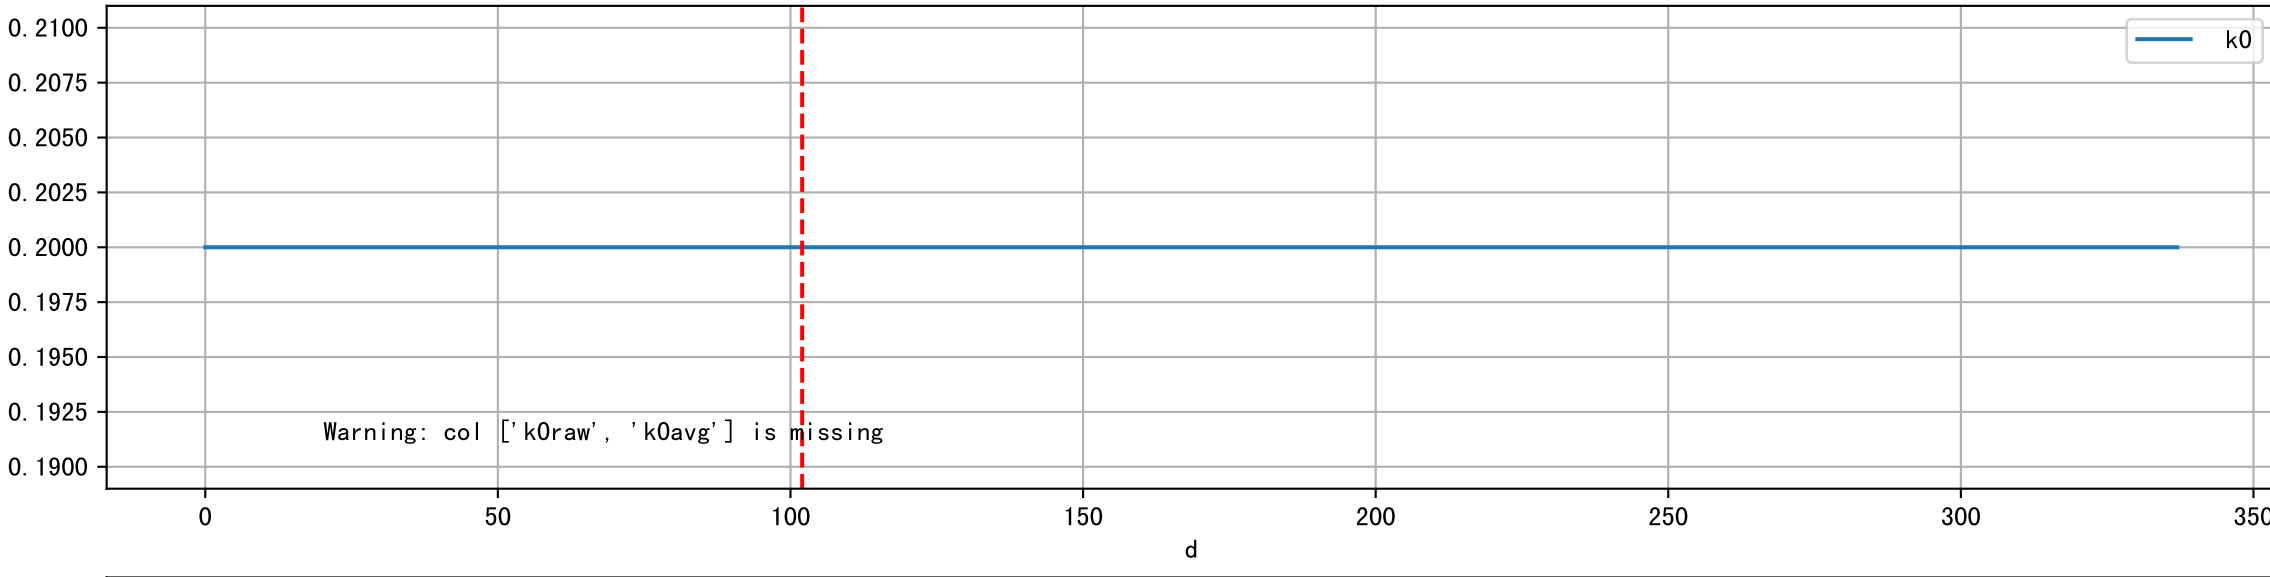

taocraw:-o', 'taocavg', 'taoc'], ['k0raw:-o', 'k0avg', 'k0'], ['k1raw:-o', 'k1avg', 'k1'], ['k2raw:-o', 'k2avg', 'k2'], ['Tblrw:-o', 'Tblavg',

P2-1 D:102 2025-12-06