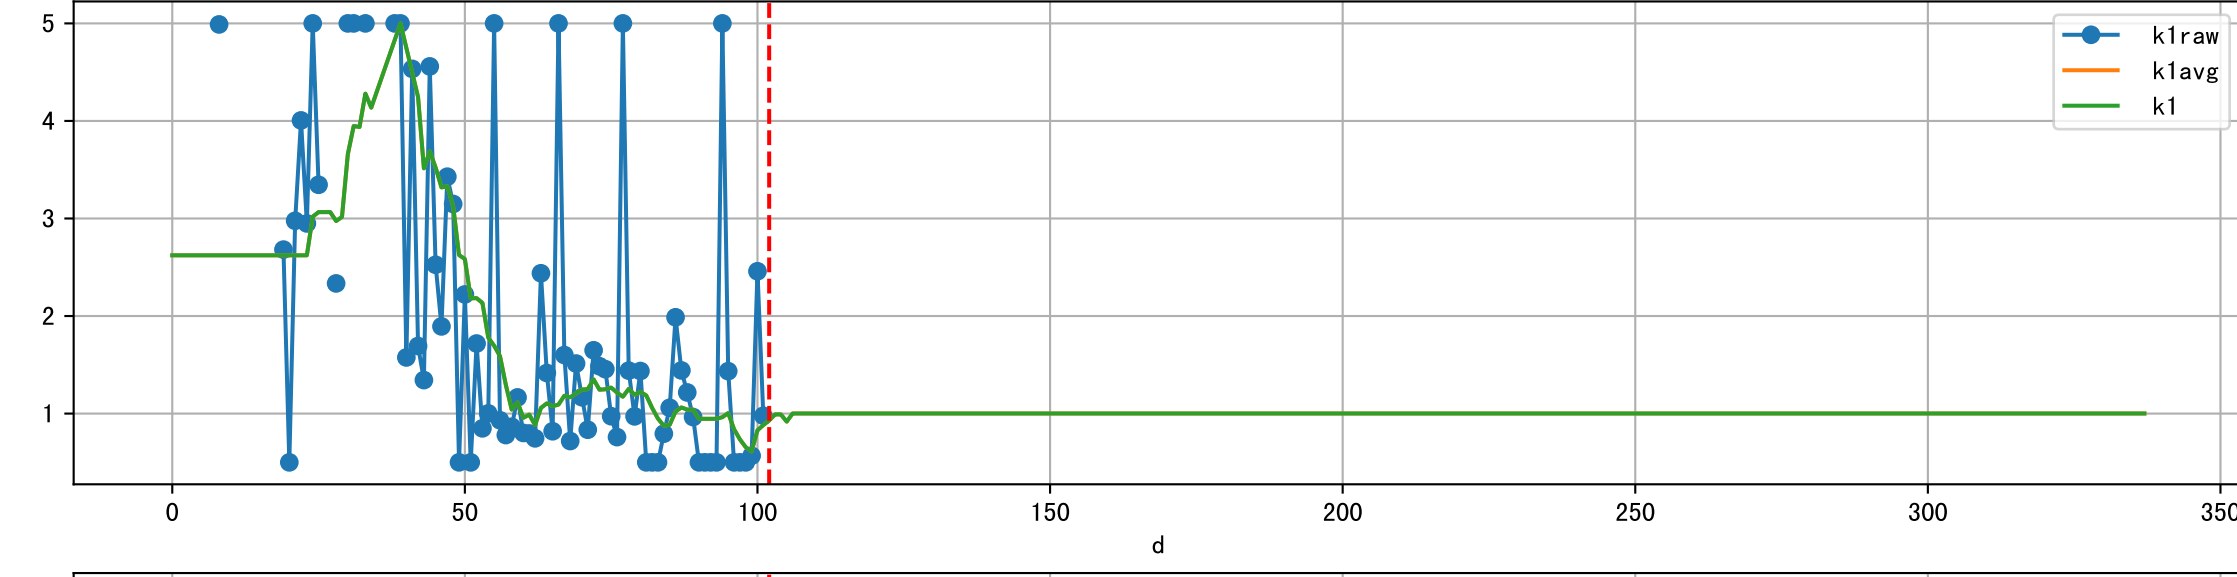

taocraw:-o', 'taocavg', 'taoc'], ['k0raw:-o', 'k0avg', 'k0'], ['k1raw:-o', 'k1avg', 'k1'], ['k2raw:-o', 'k2avg', 'k2'], ['Tblrw:-o', 'Tblavg',

P2-1 D:102 2025-12-06