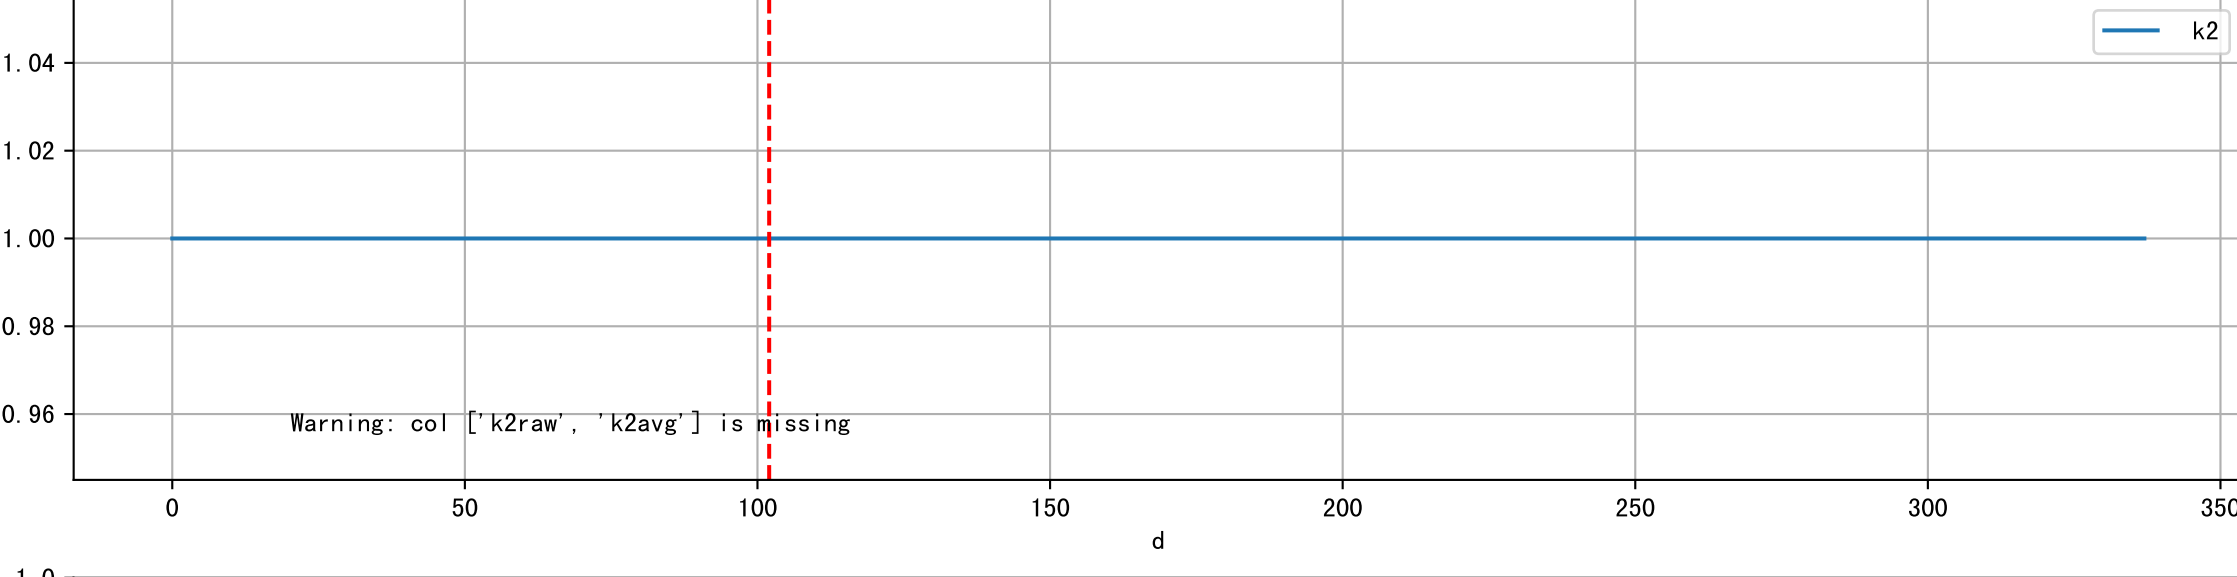

taocraw:-o', 'taocavg', 'taoc'], ['k0raw:-o', 'k0avg', 'k0'], ['k1raw:-o', 'k1avg', 'k1'], ['k2raw:-o', 'k2avg', 'k2'], ['Tblrw:-o', 'Tblavg',

P2-1 D:102 2025-12-06