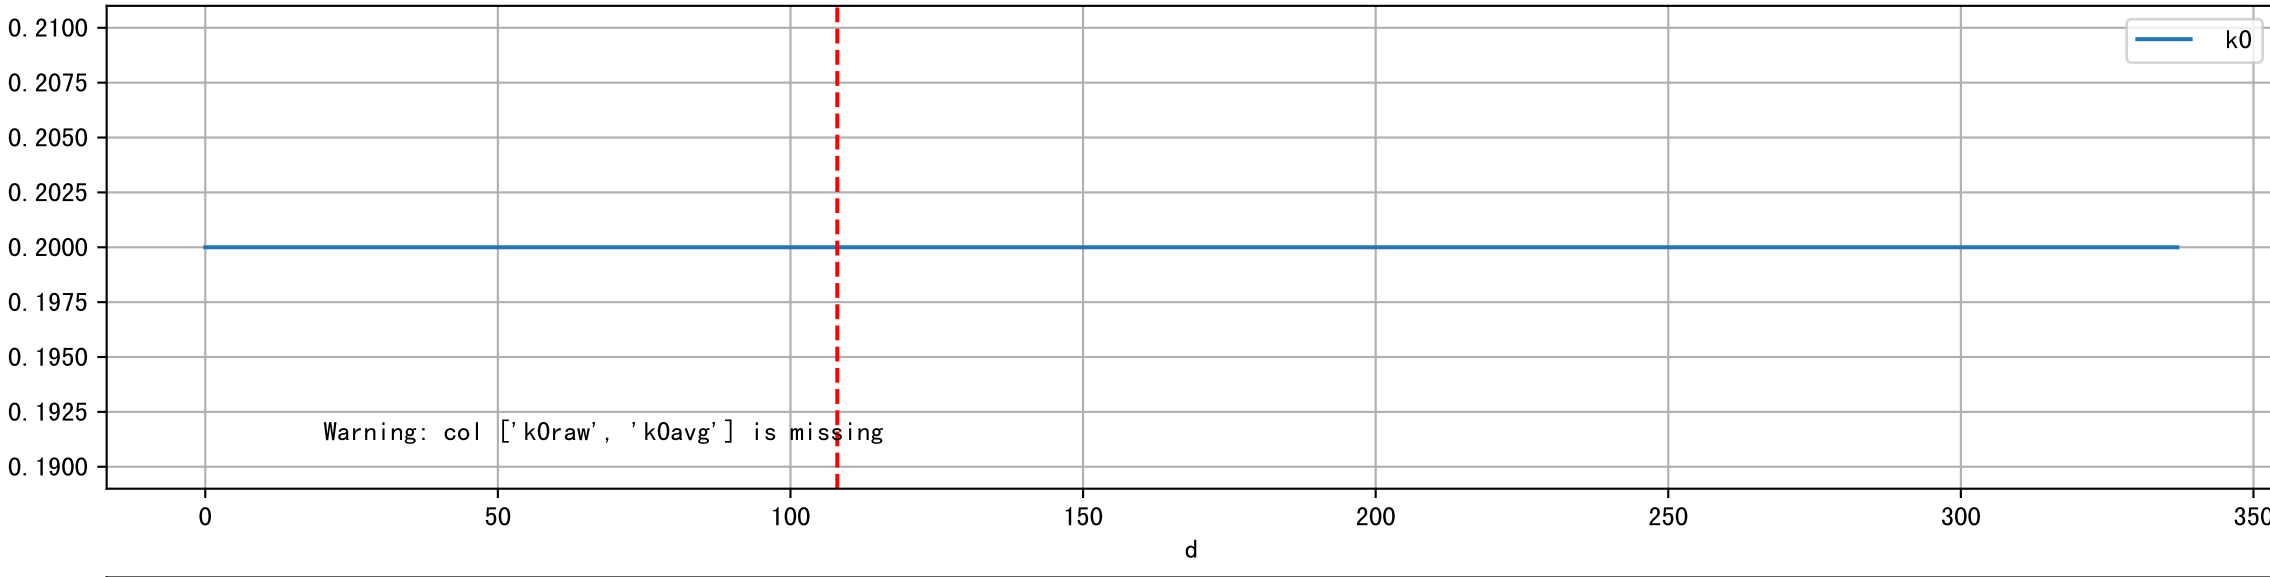

taocraw:-o', 'taocavg', 'taoc'], ['k0raw:-o', 'k0avg', 'k0'], ['k1raw:-o', 'k1avg', 'k1'], ['k2raw:-o', 'k2avg', 'k2'], ['Tblrrow:-o', 'Tblavg',

P2-1 D:108 2025-12-12