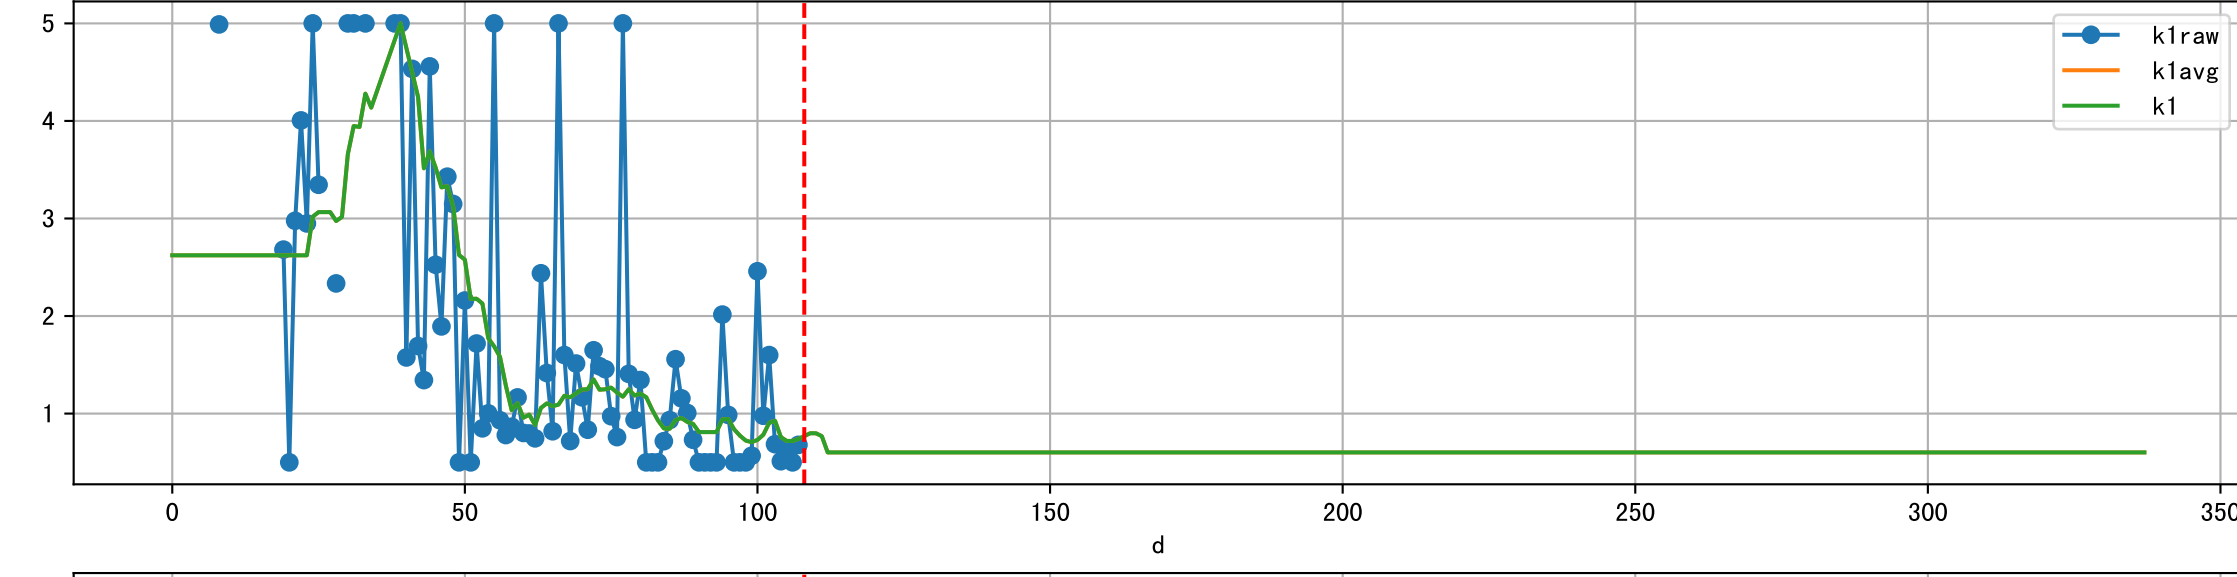

taocraw:-o', 'taocavg', 'taoc'], ['k0raw:-o', 'k0avg', 'k0'], ['k1raw:-o', 'k1avg', 'k1'], ['k2raw:-o', 'k2avg', 'k2'], ['Tblrrow:-o', 'Tblavg',

P2-1 D:108 2025-12-12