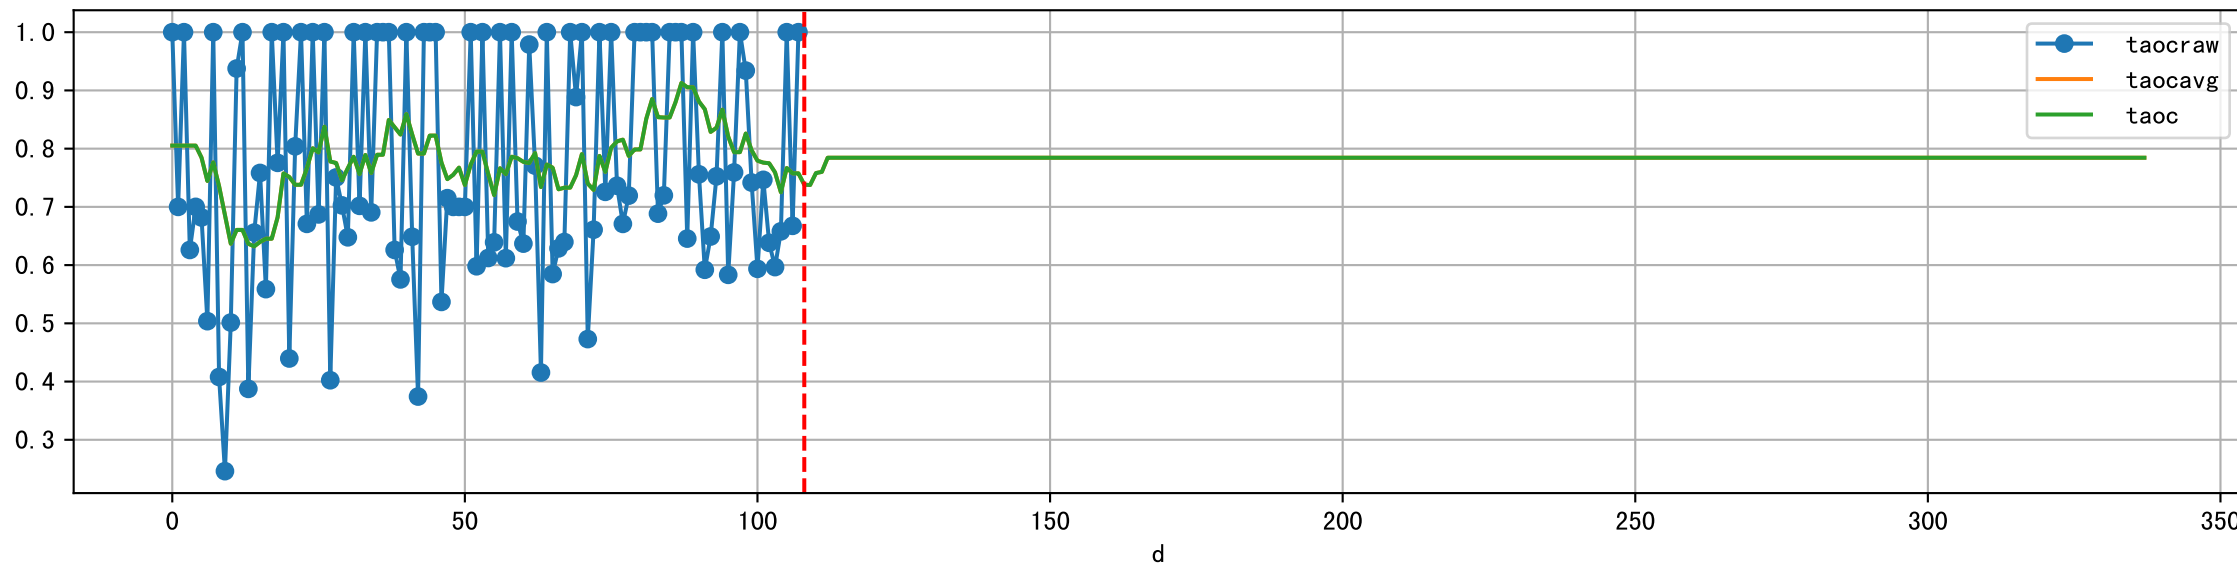

taocraw:-o', 'taocavg', 'taoc'], ['k0raw:-o', 'k0avg', 'k0'], ['k1raw:-o', 'k1avg', 'k1'], ['k2raw:-o', 'k2avg', 'k2'], ['Tblrrow:-o', 'Tblavg',

P2-1 D:108 2025-12-12