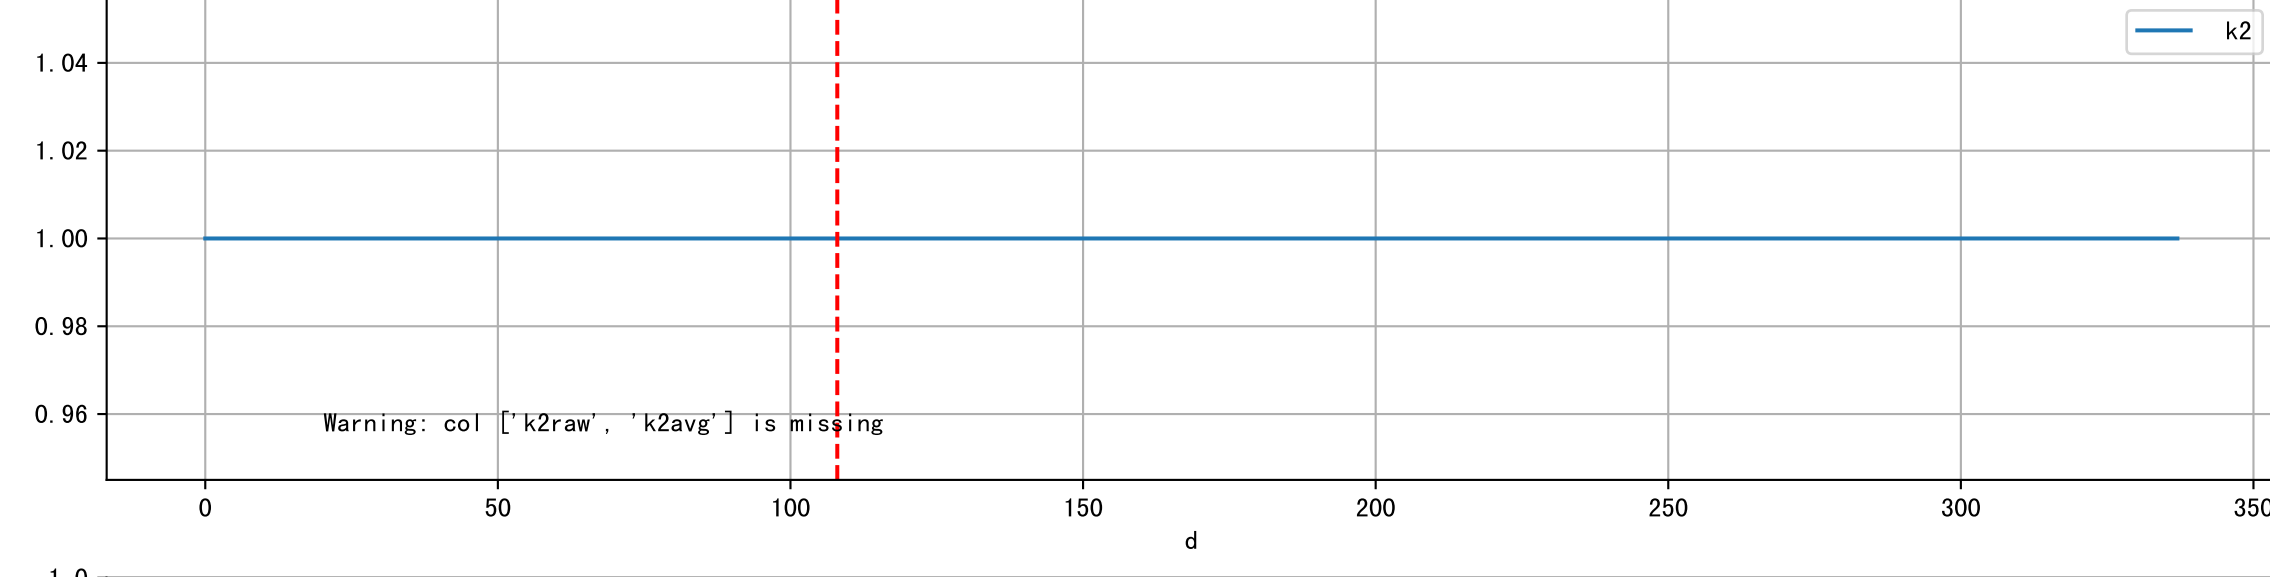

taocraw:-o', 'taocavg', 'taoc'], ['k0raw:-o', 'k0avg', 'k0'], ['k1raw:-o', 'k1avg', 'k1'], ['k2raw:-o', 'k2avg', 'k2'], ['Tblrrow:-o', 'Tblavg',

P2-1 D:108 2025-12-12