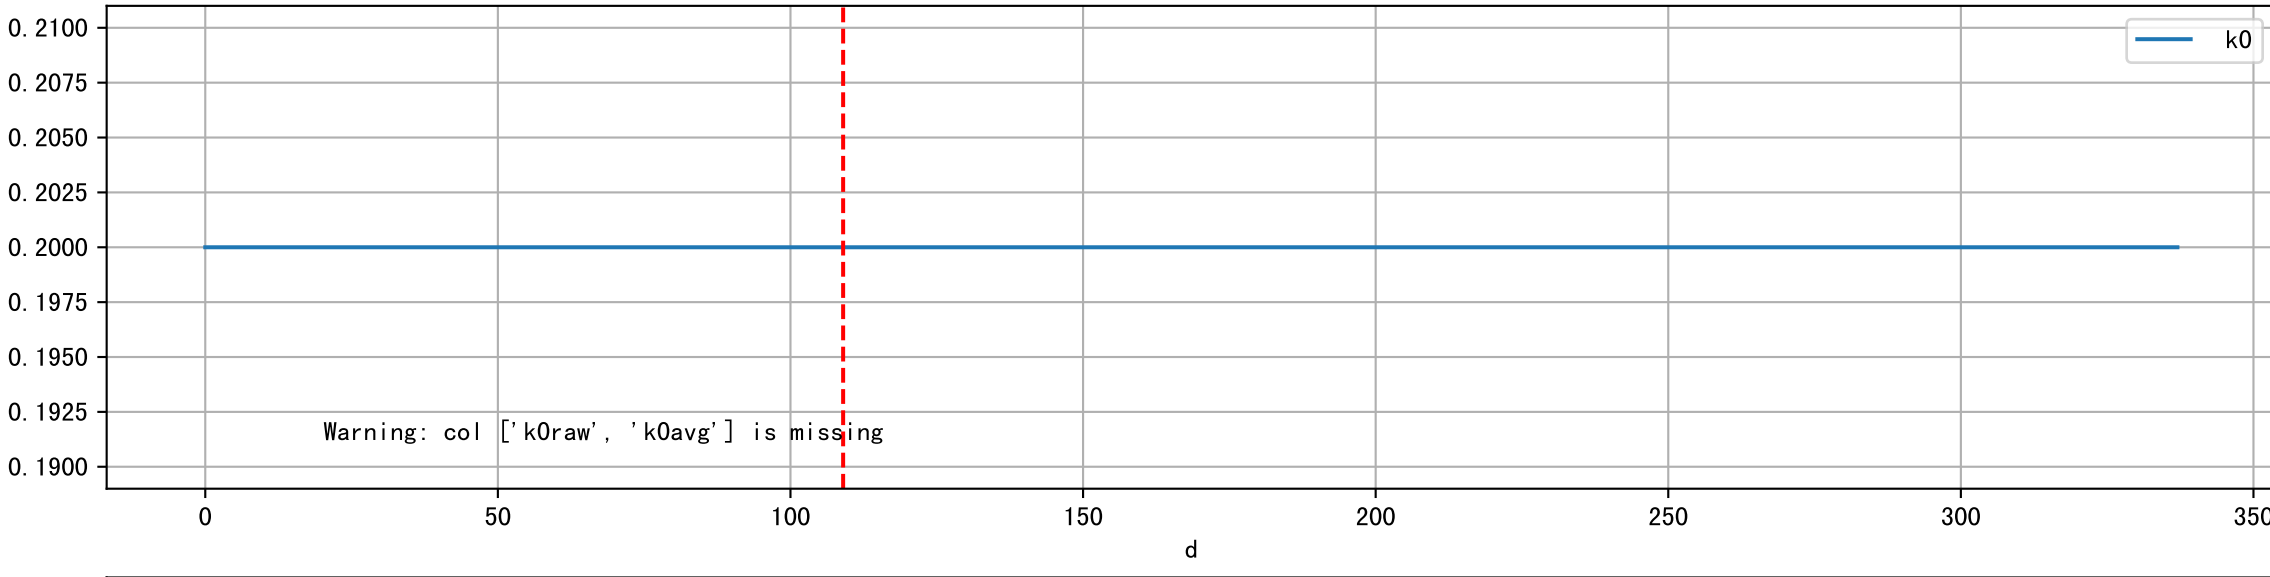

taocraw:-o', 'taocavg', 'taoc'], ['k0raw:-o', 'k0avg', 'k0'], ['k1raw:-o', 'k1avg', 'k1'], ['k2raw:-o', 'k2avg', 'k2'], ['Tblraw:-o', 'Tblavg',

P2-1 D:109 2025-12-13