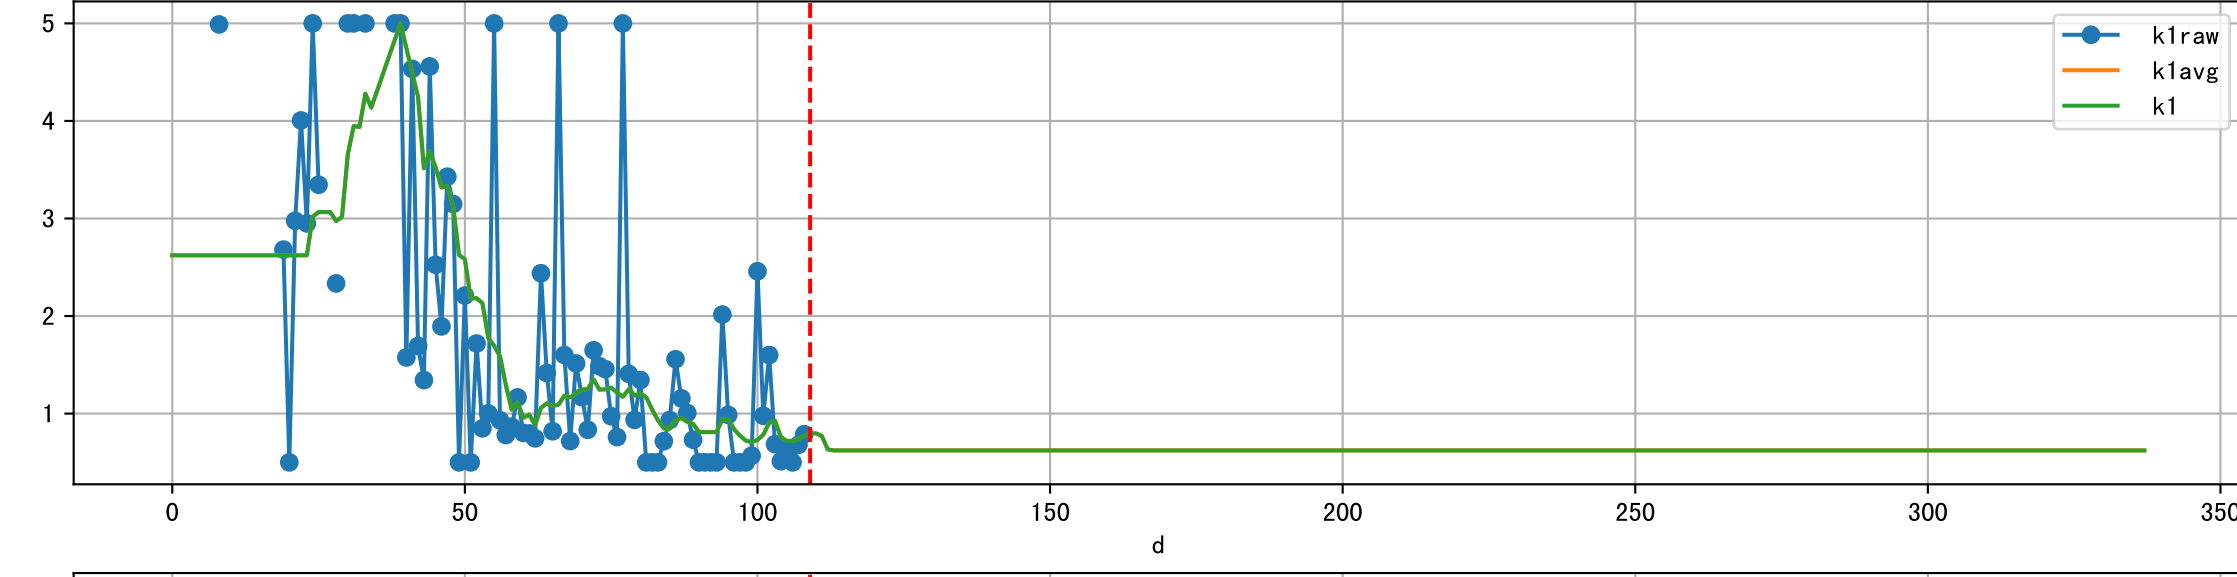

taocraw:-o', 'taocavg', 'taoc'], ['k0raw:-o', 'k0avg', 'k0'], ['k1raw:-o', 'k1avg', 'k1'], ['k2raw:-o', 'k2avg', 'k2'], ['Tblraw:-o', 'Tblavg',

P2-1 D:109 2025-12-13