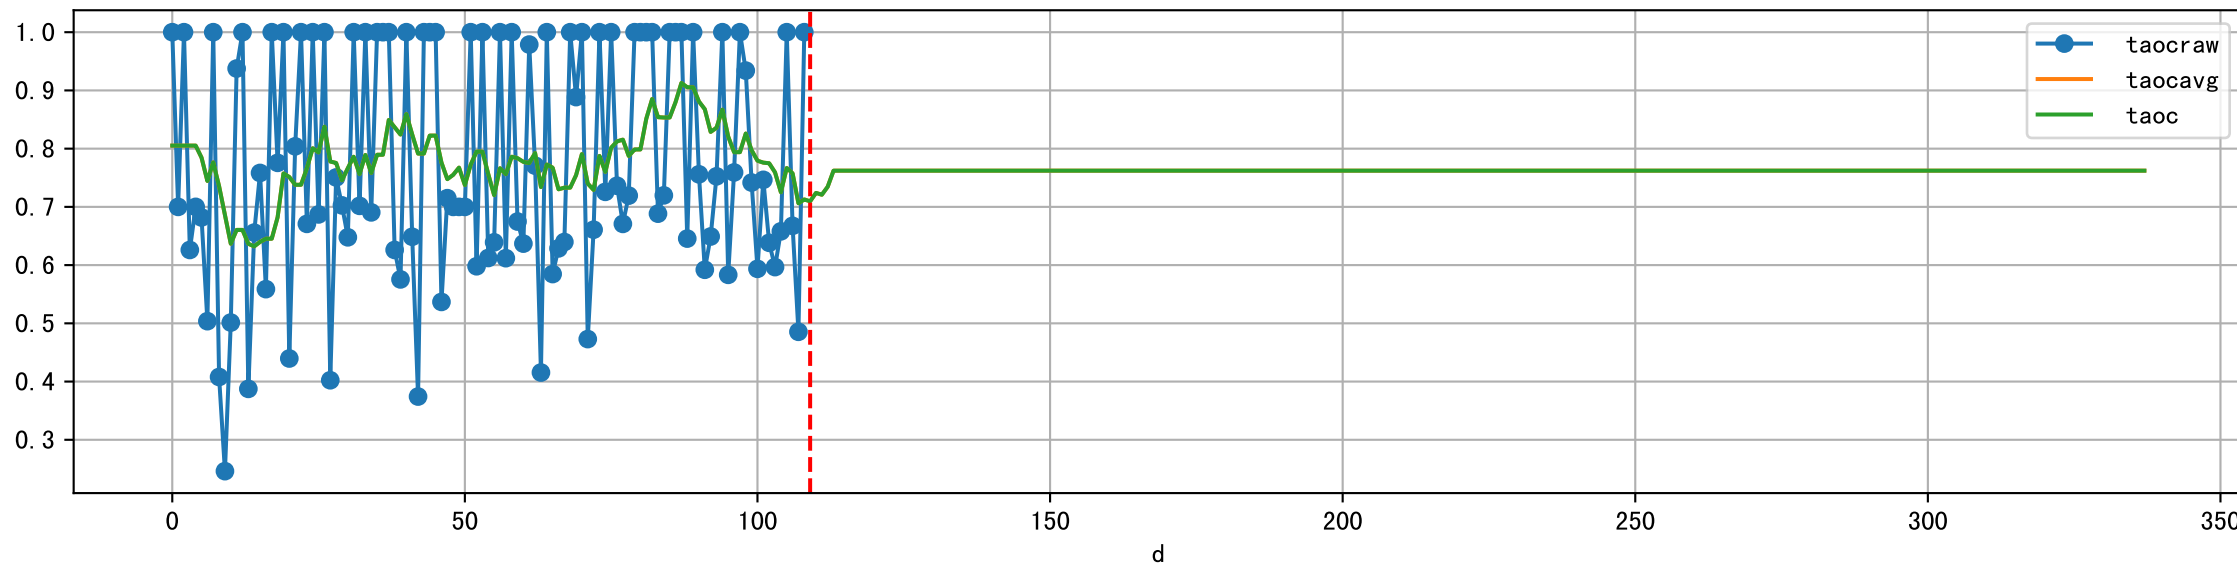

taocraw:-o', 'taocavg', 'taoc'], ['k0raw:-o', 'k0avg', 'k0'], ['k1raw:-o', 'k1avg', 'k1'], ['k2raw:-o', 'k2avg', 'k2'], ['Tblraw:-o', 'Tblavg',

P2-1 D:109 2025-12-13