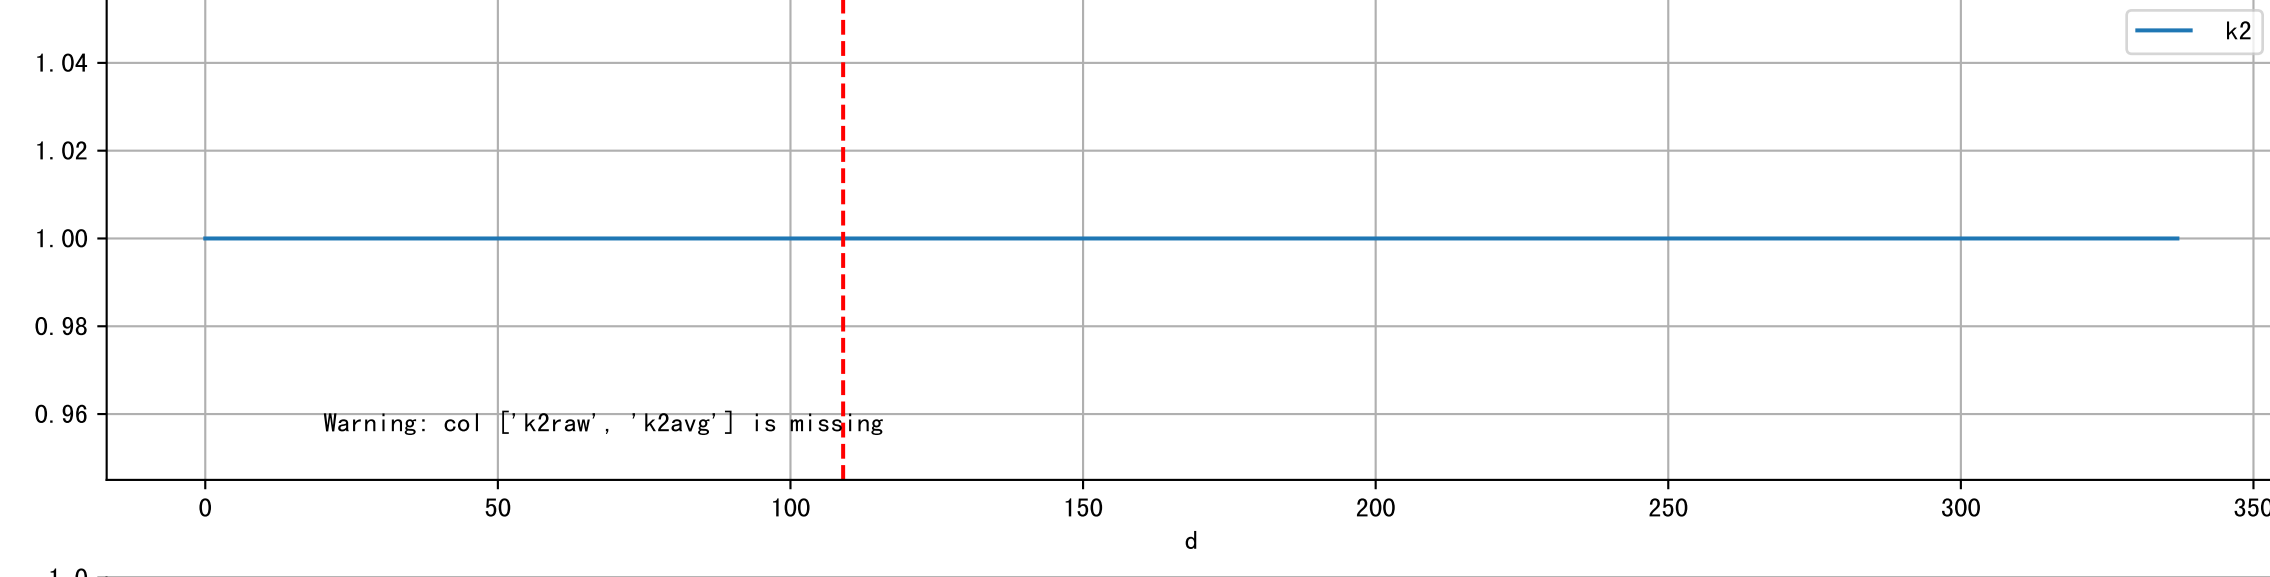

taocraw:-o', 'taocavg', 'taoc'], ['k0raw:-o', 'k0avg', 'k0'], ['k1raw:-o', 'k1avg', 'k1'], ['k2raw:-o', 'k2avg', 'k2'], ['Tblraw:-o', 'Tblavg',

P2-1 D:109 2025-12-13