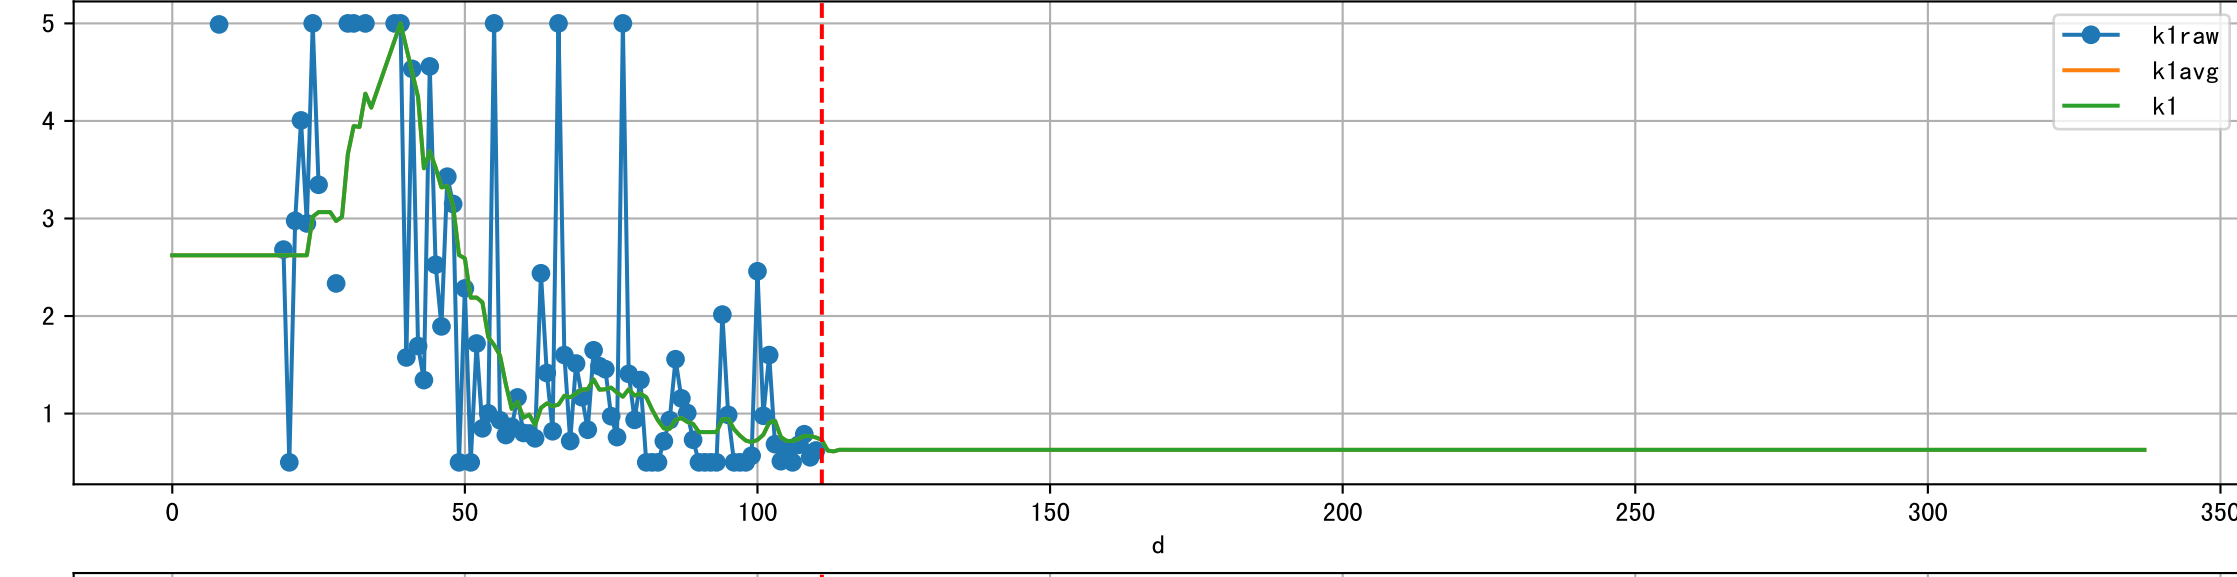

taocraw:-o', 'taocavg', 'taoc'], ['k0raw:-o', 'k0avg', 'k0'], ['k1raw:-o', 'k1avg', 'k1'], ['k2raw:-o', 'k2avg', 'k2'], ['Tblraw:-o', 'Tblavg',

P2-1 D:111 2025-12-15