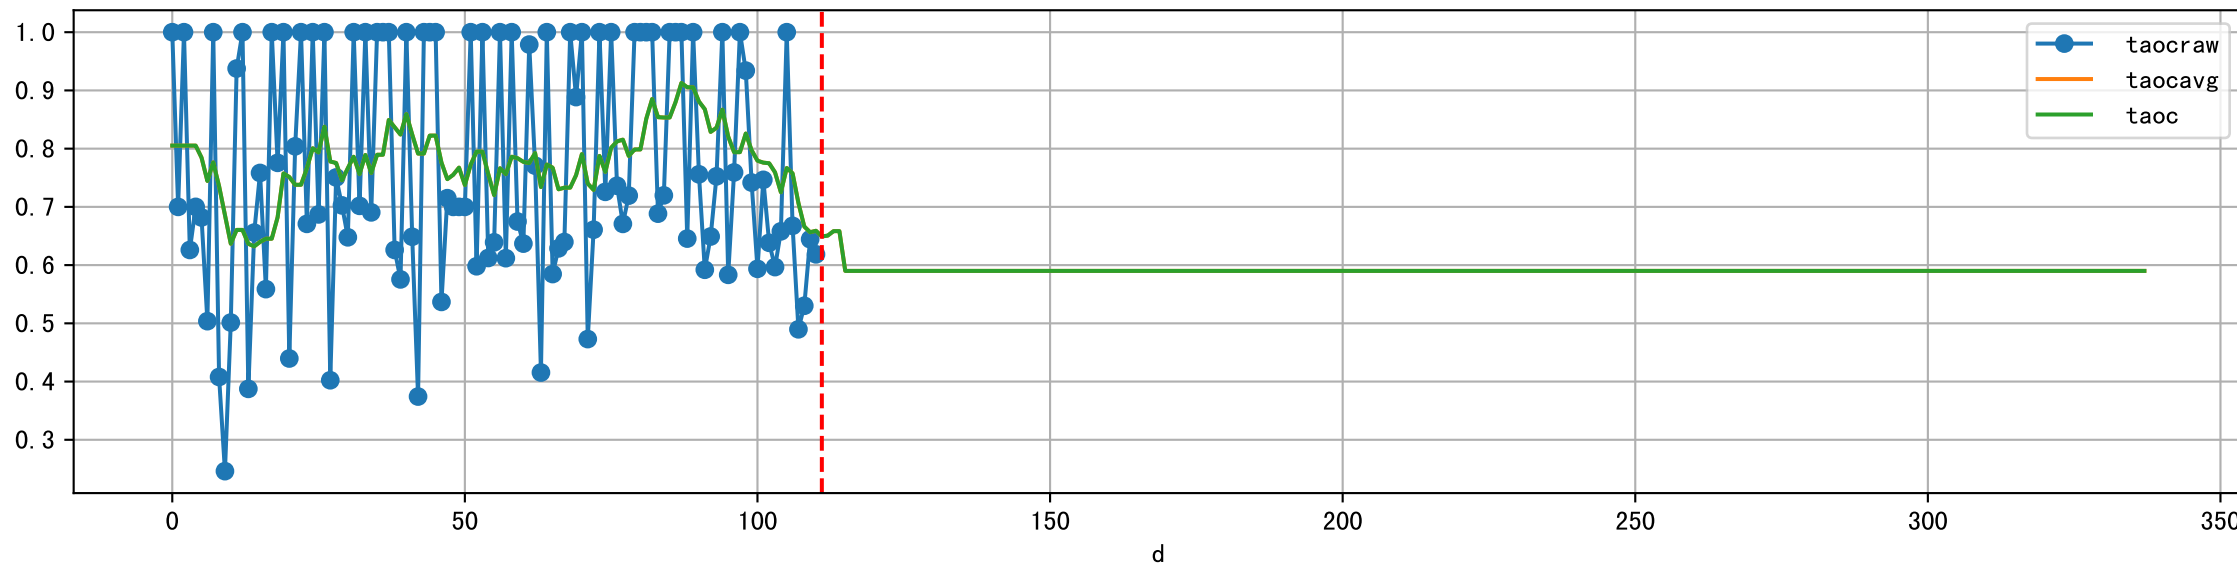

taocraw:-o', 'taocavg', 'taoc'], ['k0raw:-o', 'k0avg', 'k0'], ['k1raw:-o', 'k1avg', 'k1'], ['k2raw:-o', 'k2avg', 'k2'], ['Tblraw:-o', 'Tblavg',

P2-1 D:111 2025-12-15