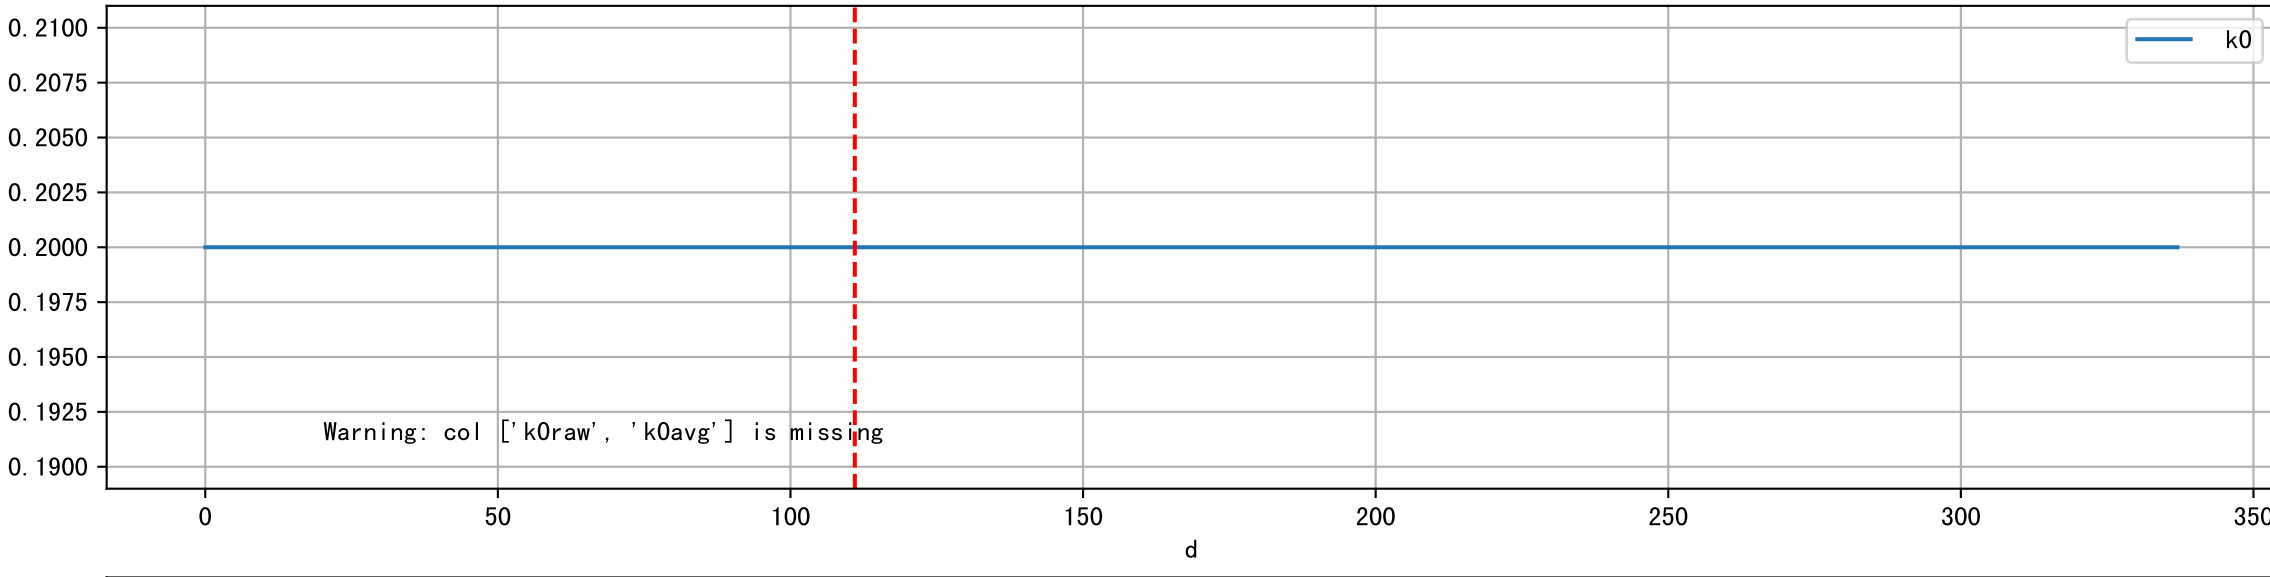

taocraw:-o', 'taocavg', 'taoc'], ['k0raw:-o', 'k0avg', 'k0'], ['k1raw:-o', 'k1avg', 'k1'], ['k2raw:-o', 'k2avg', 'k2'], ['Tblraw:-o', 'Tblavg',

P2-1 D:111 2025-12-15