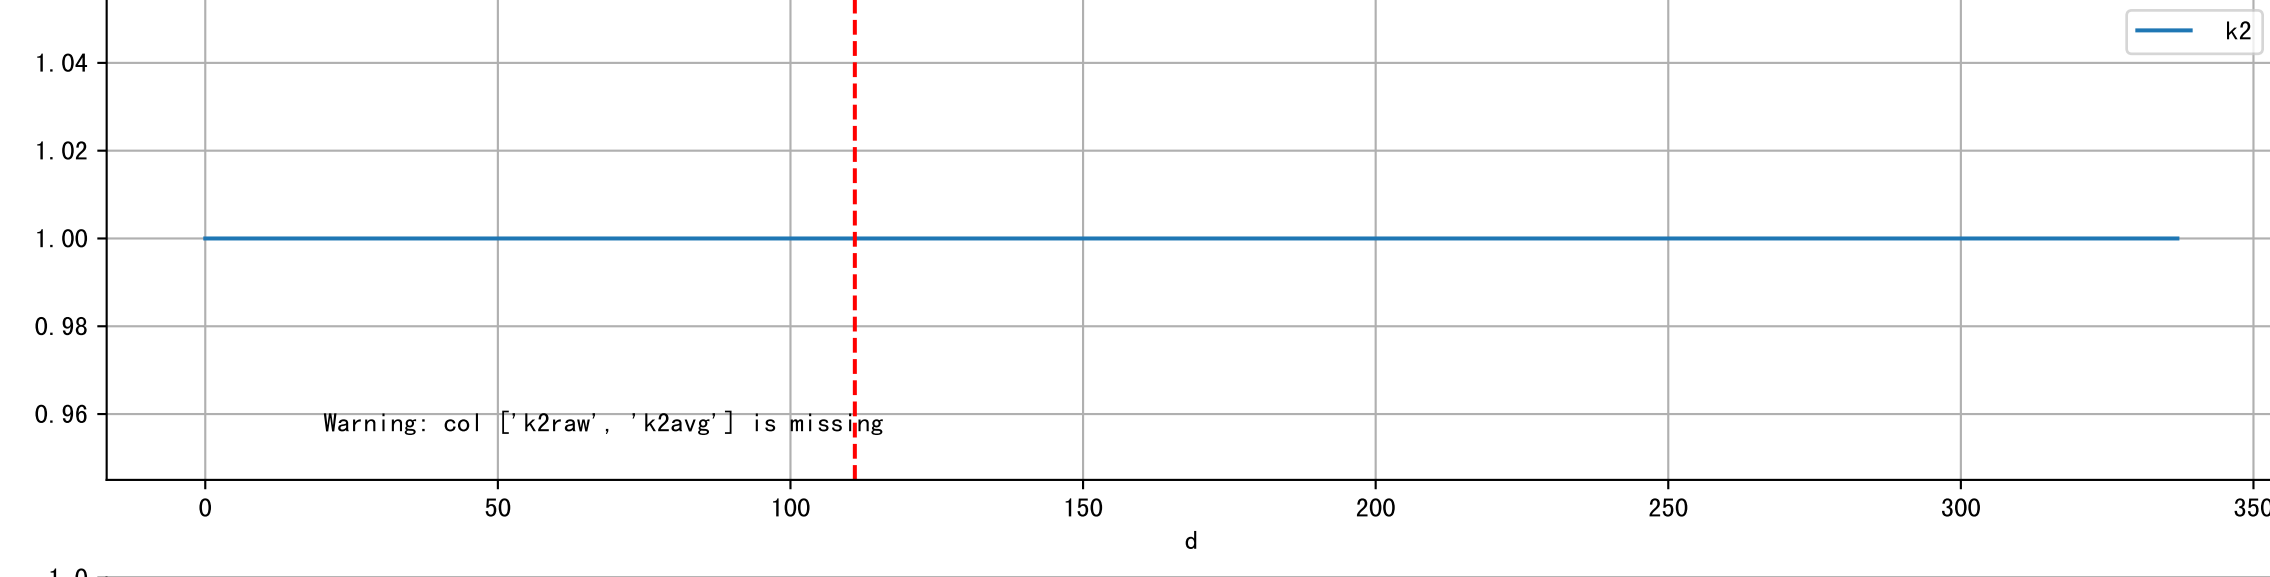

taocraw:-o', 'taocavg', 'taoc'], ['k0raw:-o', 'k0avg', 'k0'], ['k1raw:-o', 'k1avg', 'k1'], ['k2raw:-o', 'k2avg', 'k2'], ['Tblraw:-o', 'Tblavg',

P2-1 D:111 2025-12-15