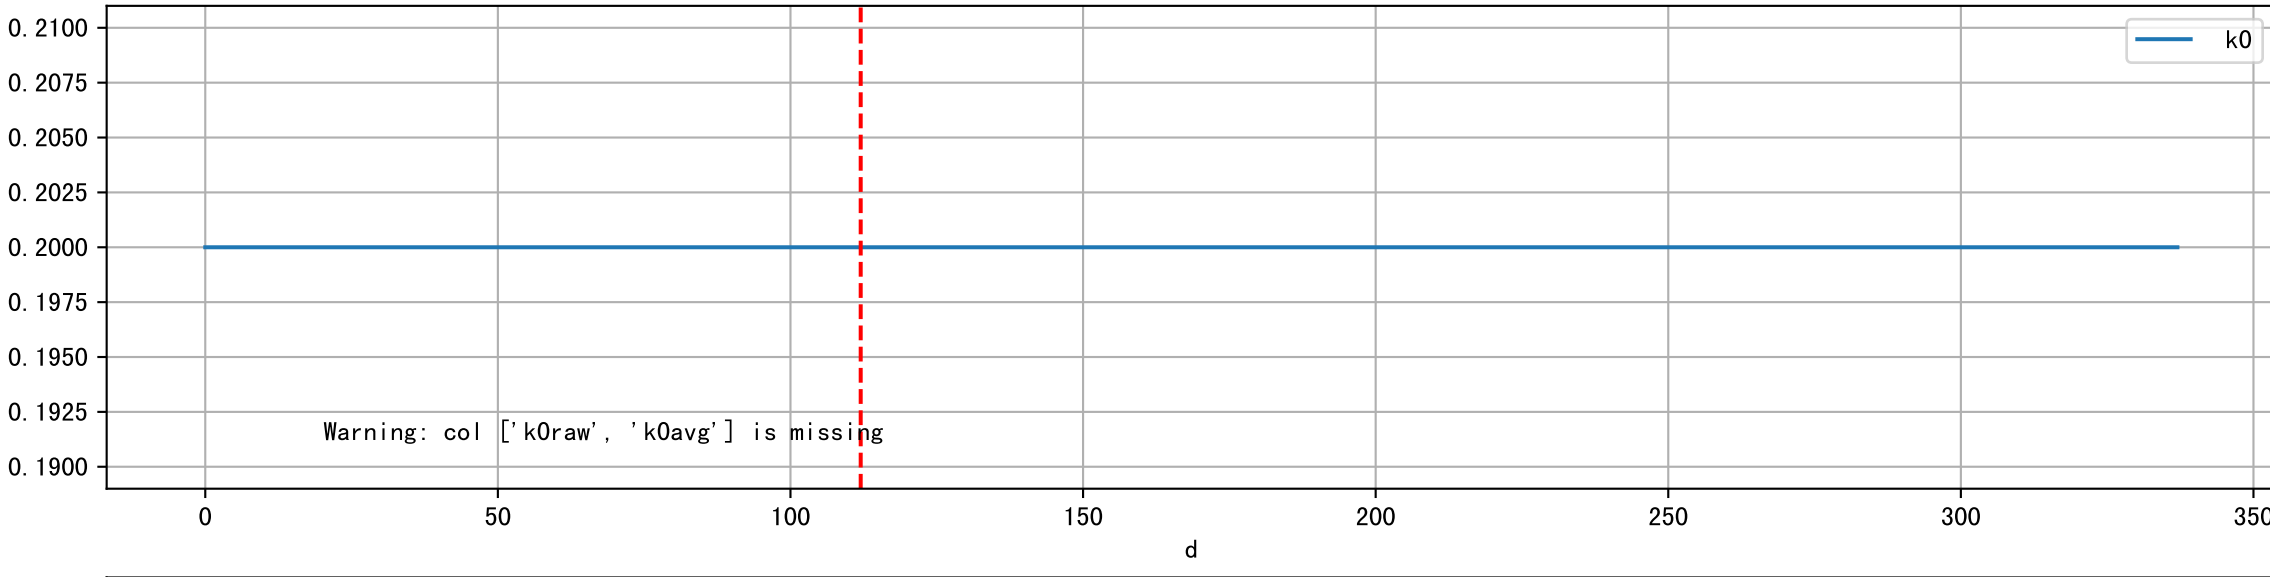

taocraw:-o', 'taocavg', 'taoc'], ['k0raw:-o', 'k0avg', 'k0'], ['k1raw:-o', 'k1avg', 'k1'], ['k2raw:-o', 'k2avg', 'k2'], ['Tblraw:-o', 'Tblavg',

P2-1 D:112 2025-12-16