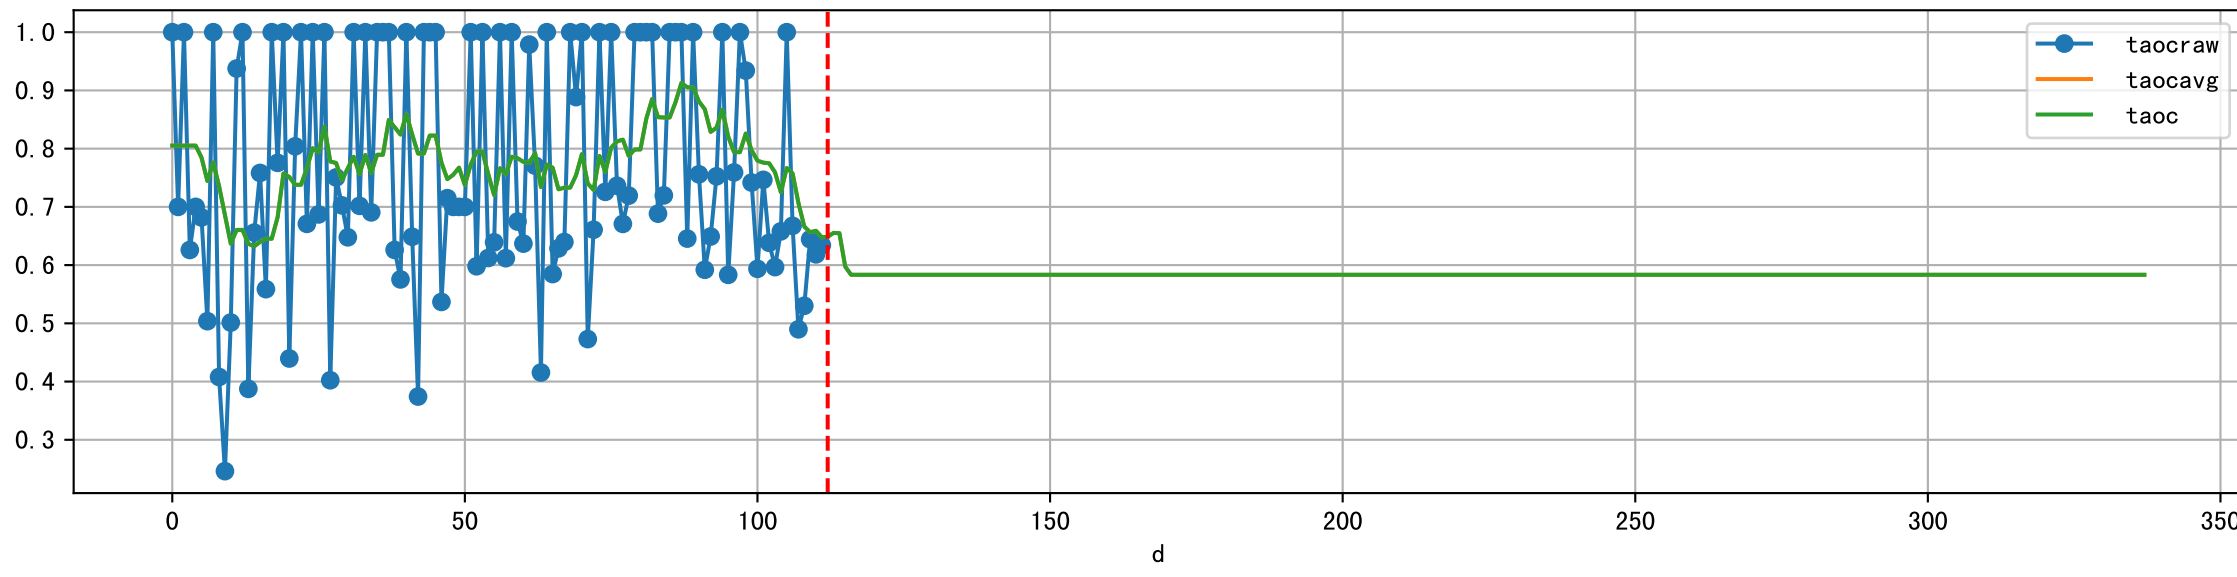

taocraw:-o', 'taocavg', 'taoc'], ['k0raw:-o', 'k0avg', 'k0'], ['k1raw:-o', 'k1avg', 'k1'], ['k2raw:-o', 'k2avg', 'k2'], ['Tblraw:-o', 'Tblavg',

P2-1 D:112 2025-12-16