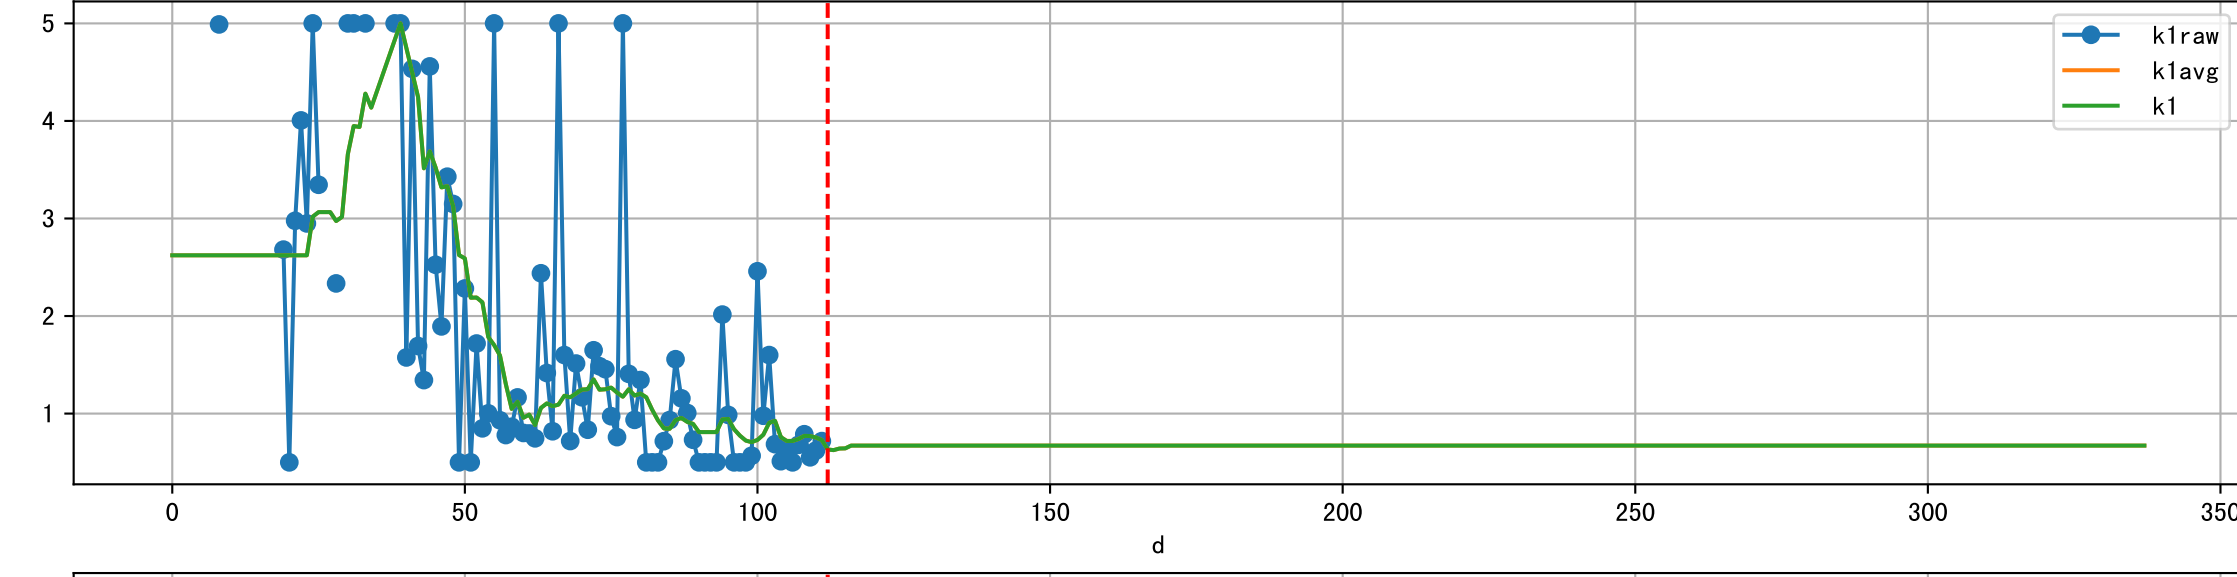

taocraw:-o', 'taocavg', 'taoc'], ['k0raw:-o', 'k0avg', 'k0'], ['k1raw:-o', 'k1avg', 'k1'], ['k2raw:-o', 'k2avg', 'k2'], ['Tblraw:-o', 'Tblavg',

P2-1 D:112 2025-12-16