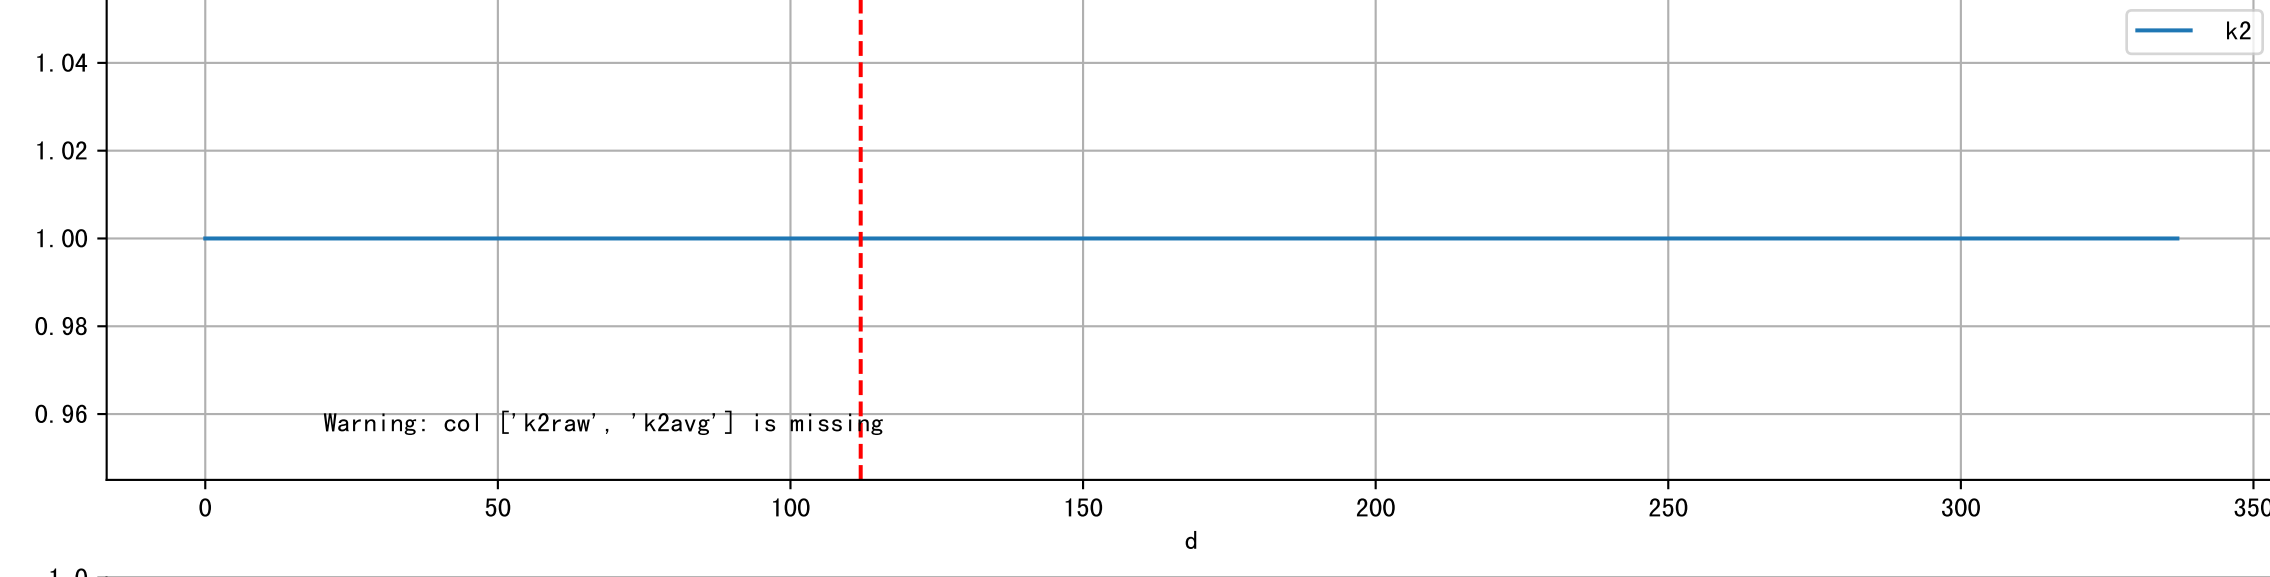

taocraw:-o', 'taocavg', 'taoc'], ['k0raw:-o', 'k0avg', 'k0'], ['k1raw:-o', 'k1avg', 'k1'], ['k2raw:-o', 'k2avg', 'k2'], ['Tblraw:-o', 'Tblavg',

P2-1 D:112 2025-12-16