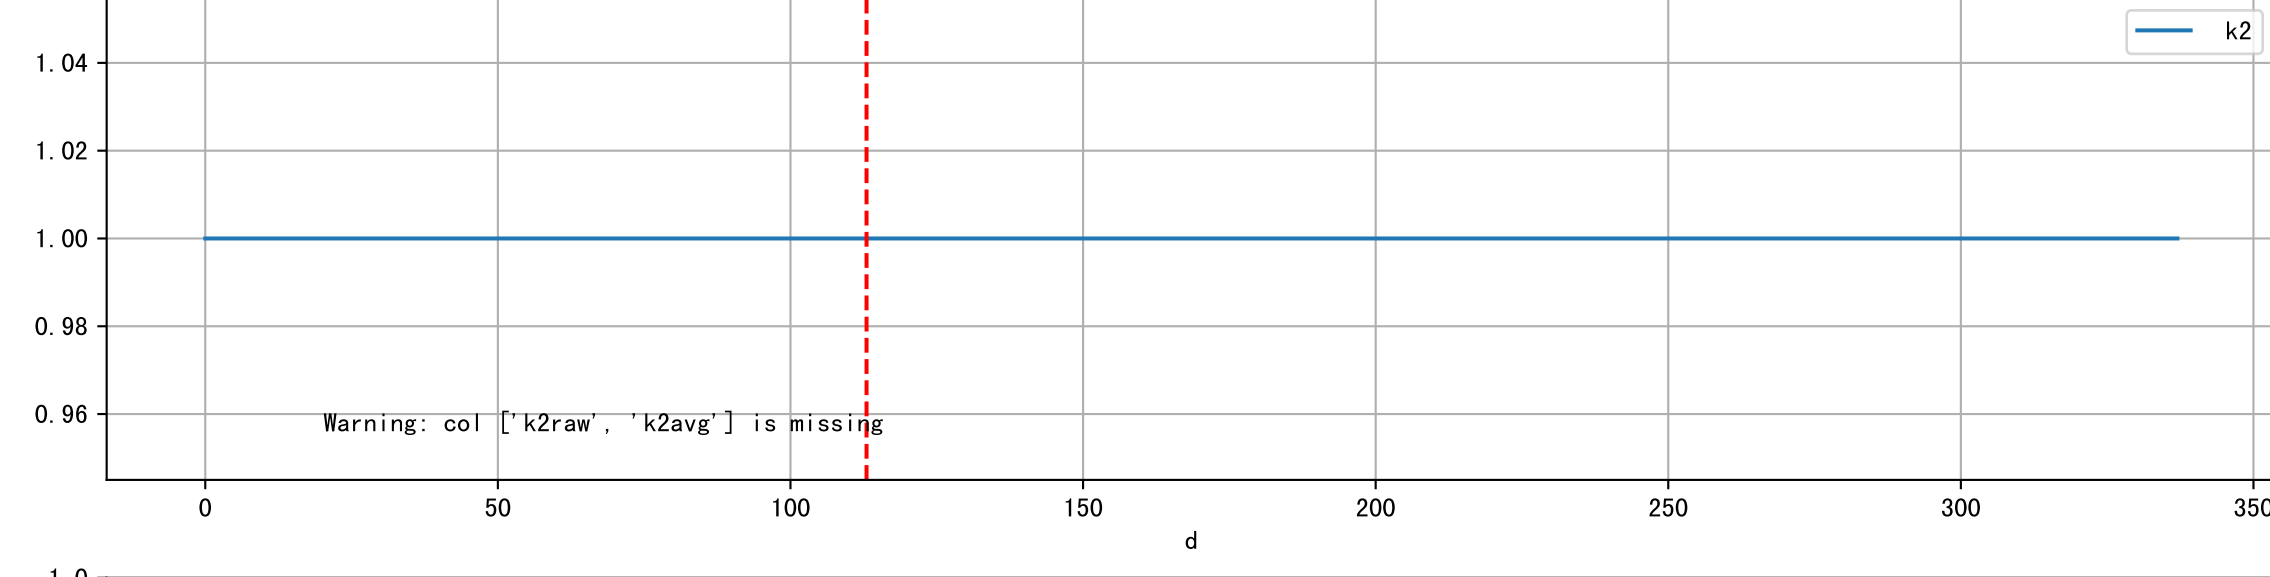

taocraw:-o', 'taocavg', 'taoc'], ['k0raw:-o', 'k0avg', 'k0'], ['k1raw:-o', 'k1avg', 'k1'], ['k2raw:-o', 'k2avg', 'k2'], ['Tblrw:-o', 'Tblavg',

P2-1 D:113 2025-12-17