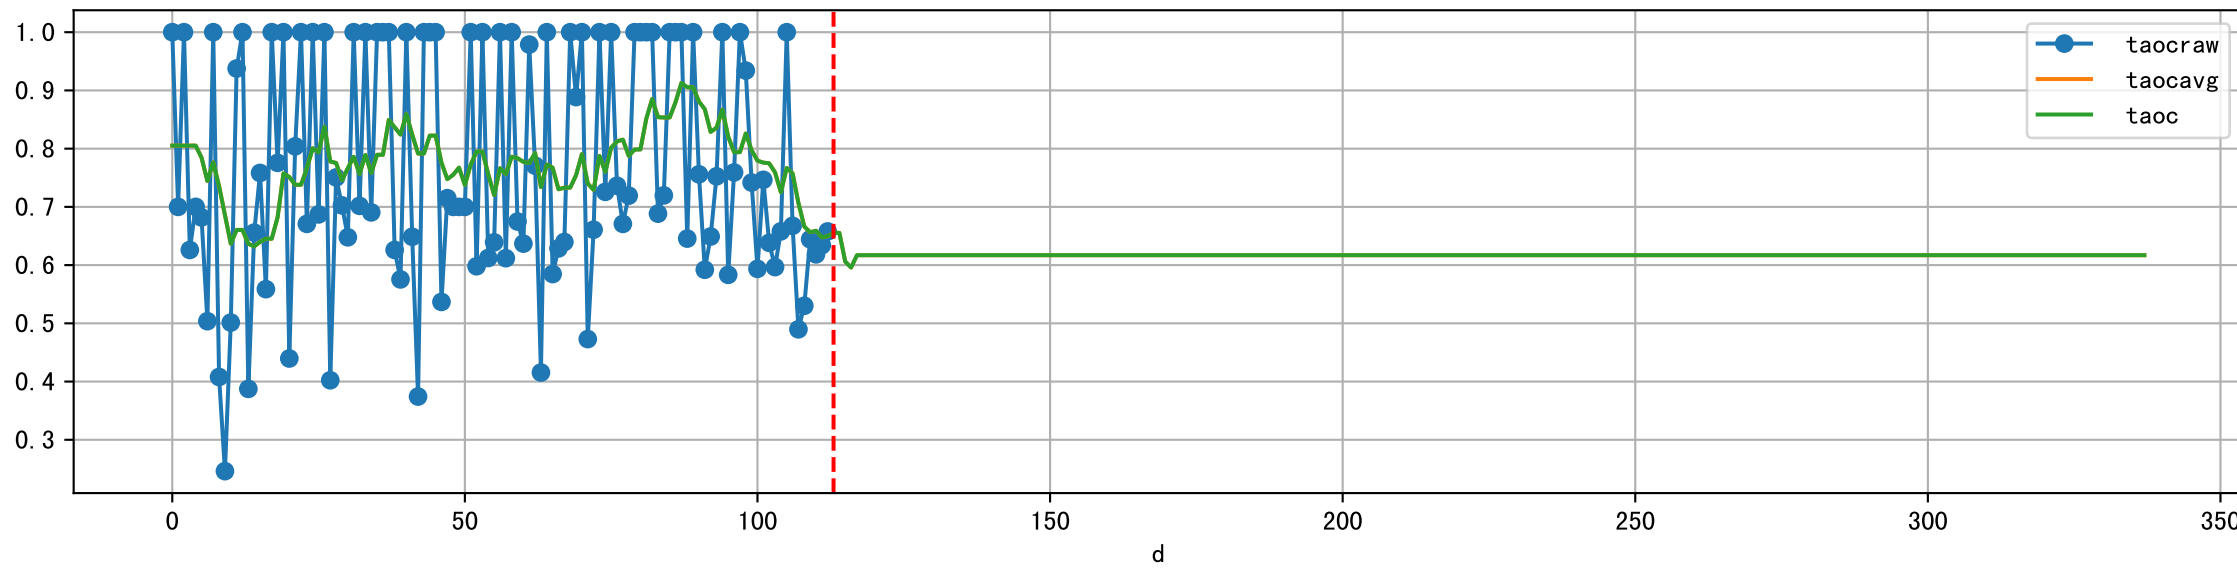

taocraw:-o', 'taocavg', 'taoc'], ['k0raw:-o', 'k0avg', 'k0'], ['k1raw:-o', 'k1avg', 'k1'], ['k2raw:-o', 'k2avg', 'k2'], ['Tblrw:-o', 'Tblavg',

P2-1 D:113 2025-12-17