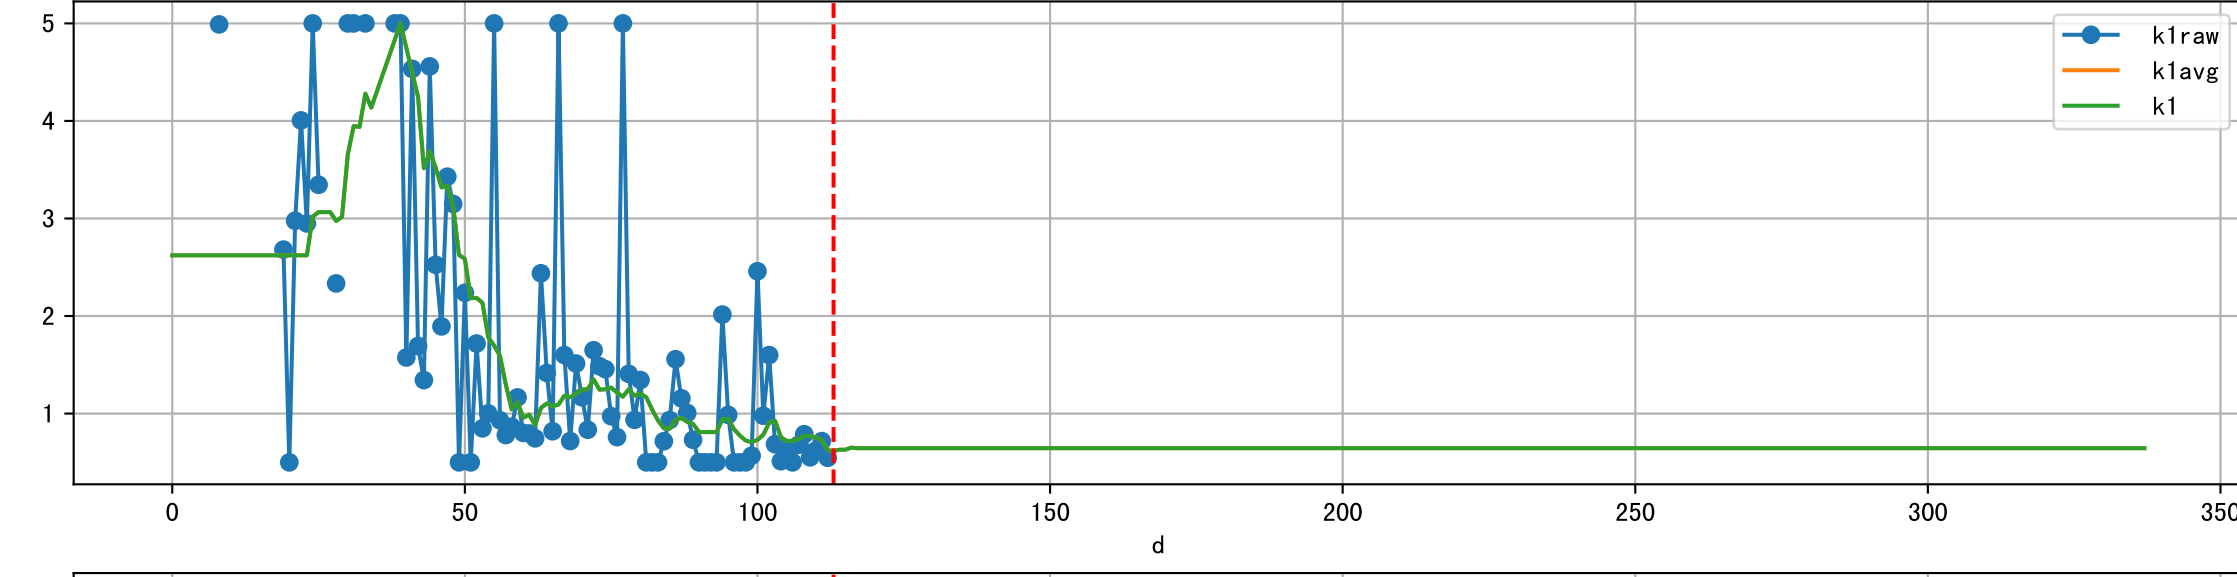

taocraw:-o', 'taocavg', 'taoc'], ['k0raw:-o', 'k0avg', 'k0'], ['k1raw:-o', 'k1avg', 'k1'], ['k2raw:-o', 'k2avg', 'k2'], ['Tblrw:-o', 'Tblavg',

P2-1 D:113 2025-12-17