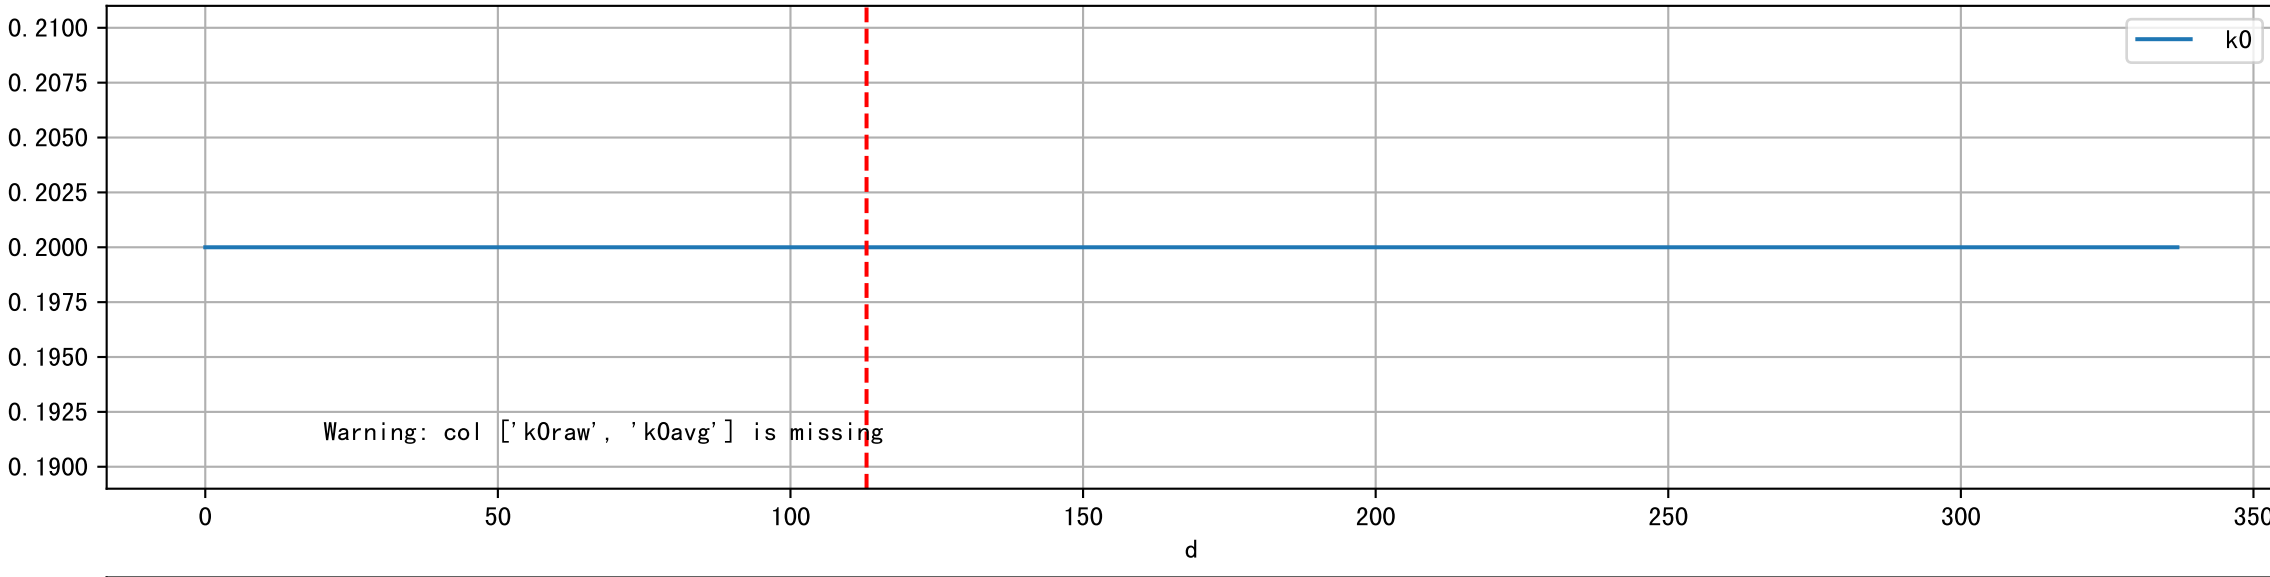

taocraw:-o', 'taocavg', 'taoc'], ['k0raw:-o', 'k0avg', 'k0'], ['k1raw:-o', 'k1avg', 'k1'], ['k2raw:-o', 'k2avg', 'k2'], ['Tblrw:-o', 'Tblavg',

P2-1 D:113 2025-12-17