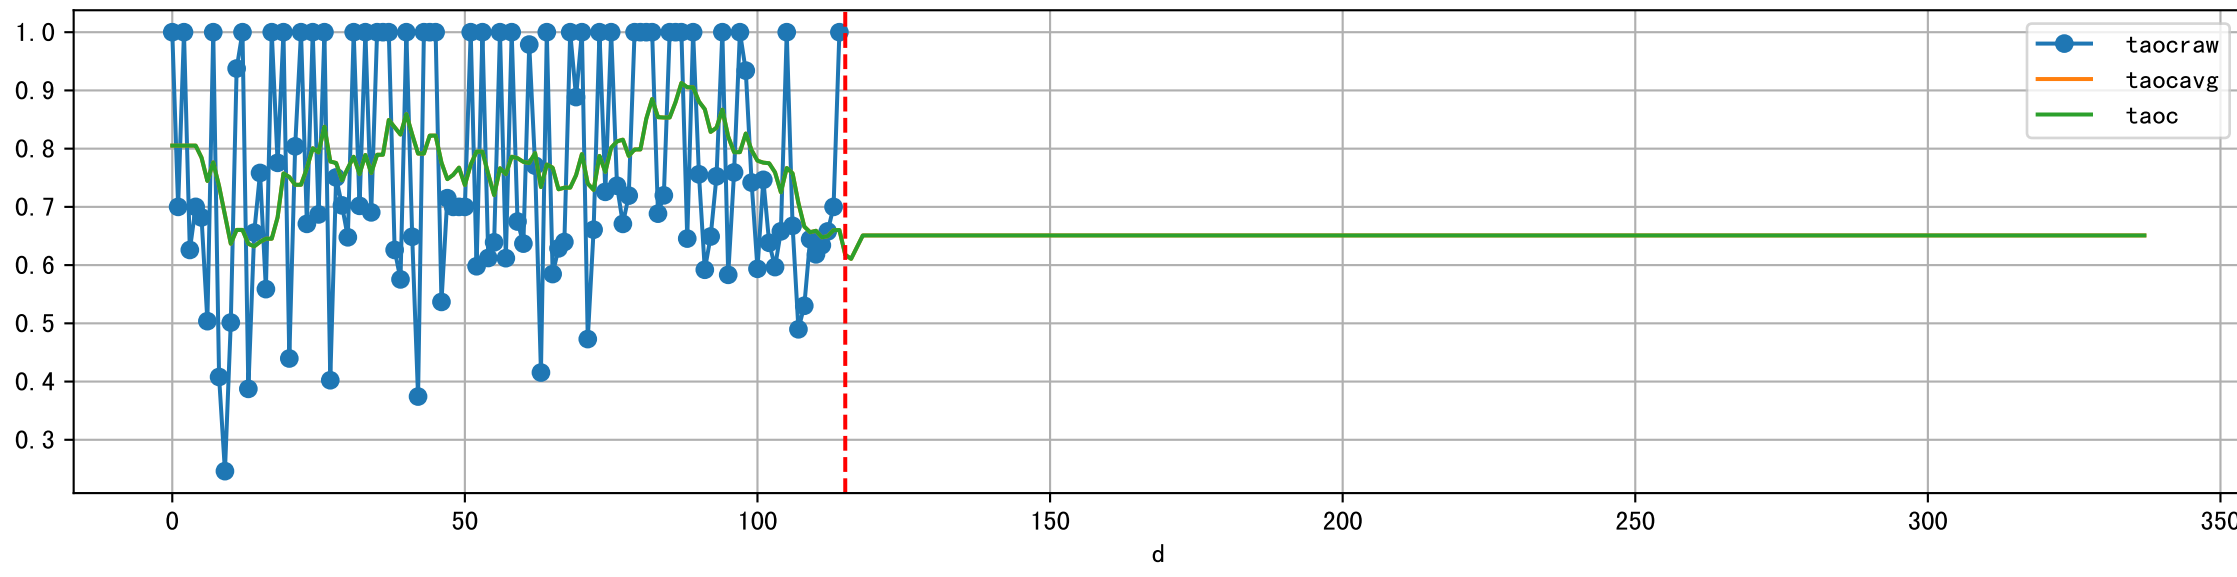

taocraw:-o', 'taocavg', 'taoc'], ['k0raw:-o', 'k0avg', 'k0'], ['k1raw:-o', 'k1avg', 'k1'], ['k2raw:-o', 'k2avg', 'k2'], ['Tblrw:-o', 'Tblavg',

P2-1 D:115 2025-12-19