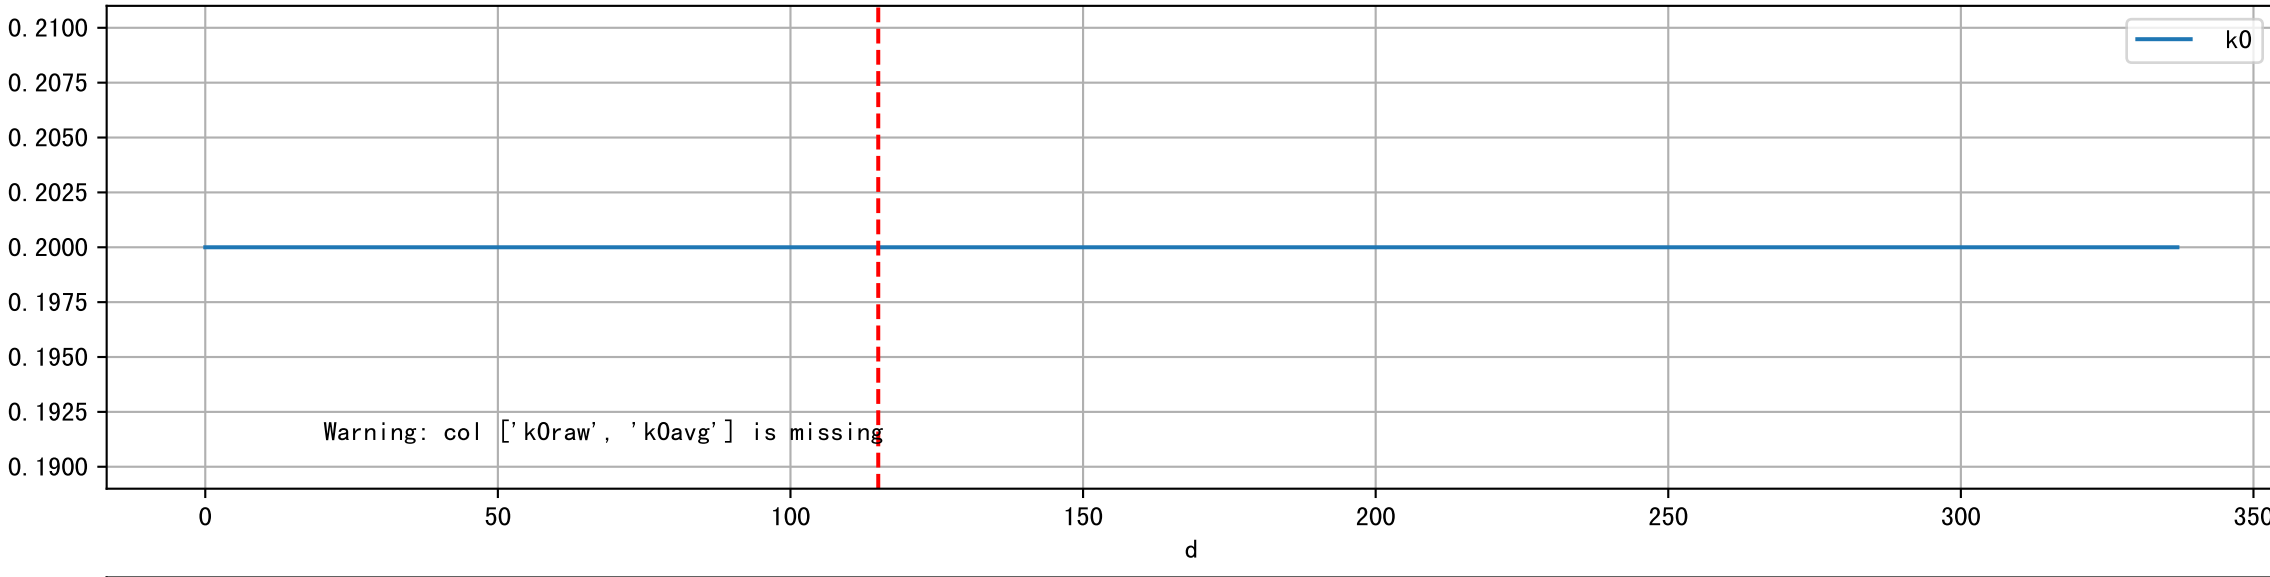

taocraw:-o', 'taocavg', 'taoc'], ['k0raw:-o', 'k0avg', 'k0'], ['k1raw:-o', 'k1avg', 'k1'], ['k2raw:-o', 'k2avg', 'k2'], ['Tblrw:-o', 'Tblavg',

P2-1 D:115 2025-12-19