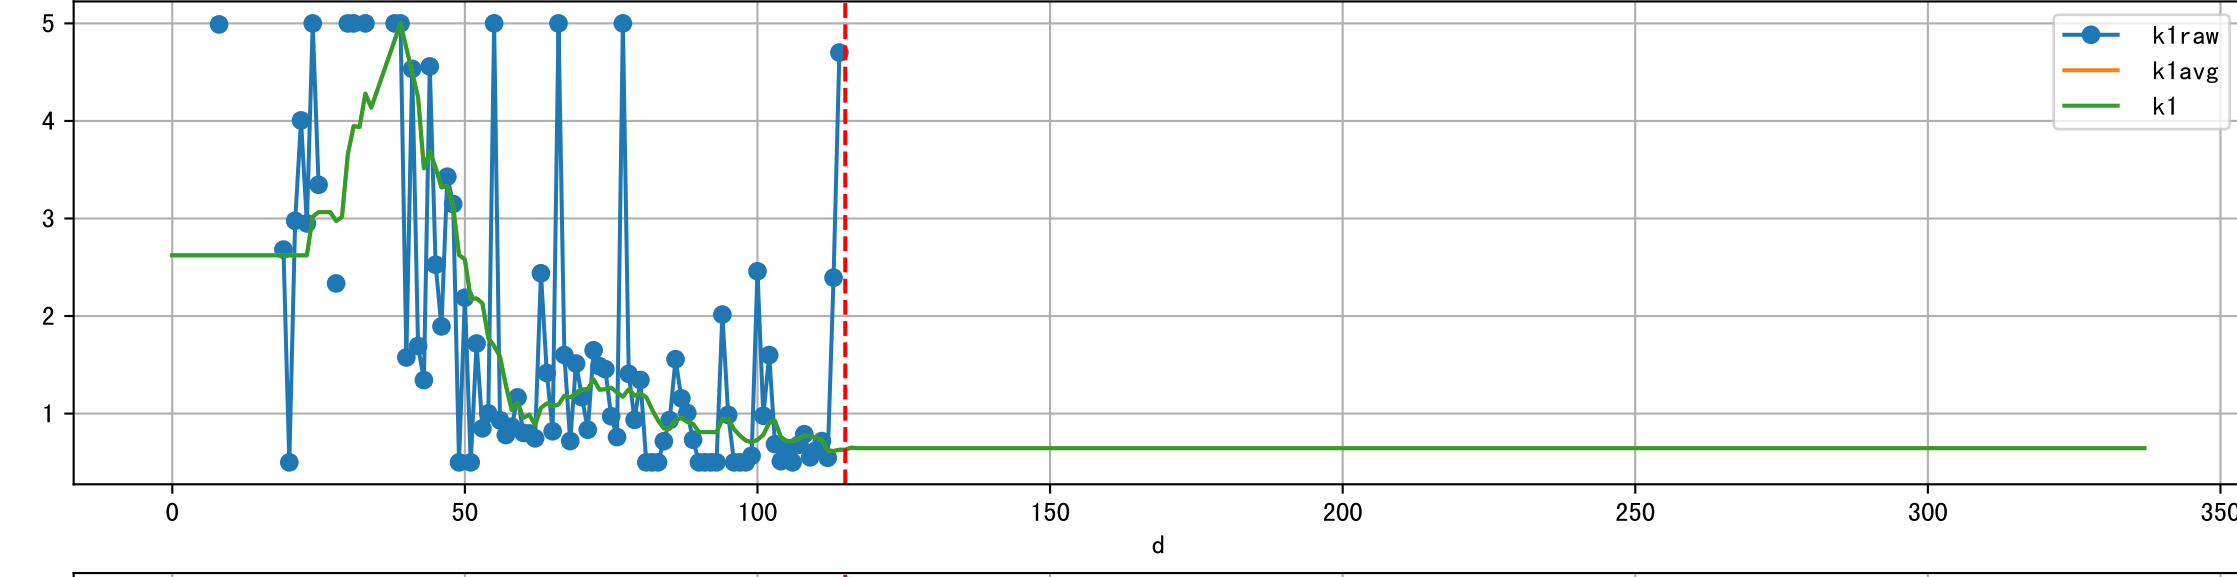

taocraw:-o', 'taocavg', 'taoc'], ['k0raw:-o', 'k0avg', 'k0'], ['k1raw:-o', 'k1avg', 'k1'], ['k2raw:-o', 'k2avg', 'k2'], ['Tblrw:-o', 'Tblavg',

P2-1 D:115 2025-12-19