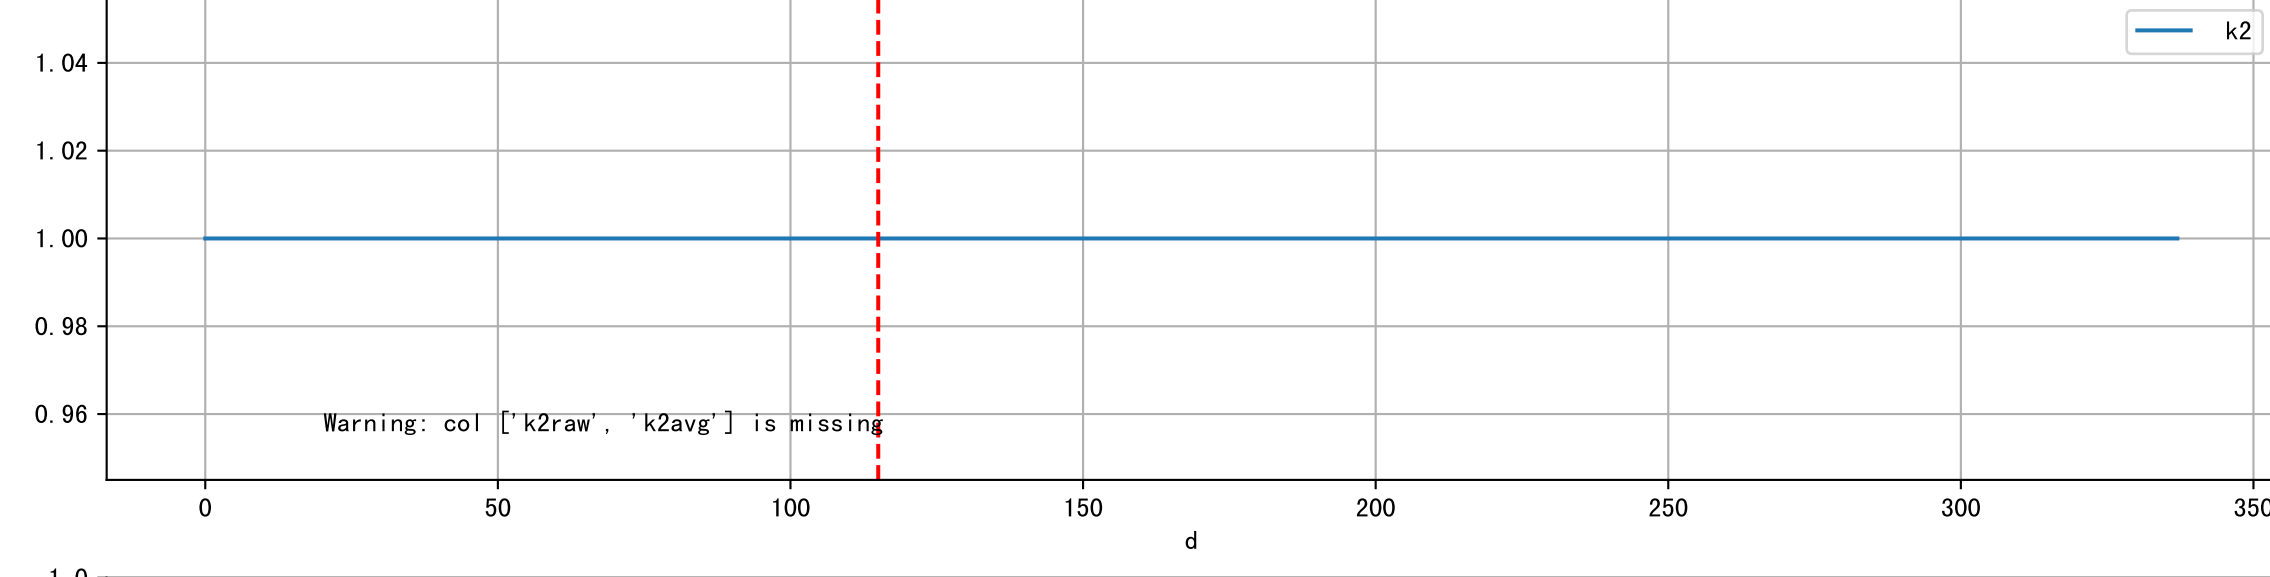

taocraw:-o', 'taocavg', 'taoc'], ['k0raw:-o', 'k0avg', 'k0'], ['k1raw:-o', 'k1avg', 'k1'], ['k2raw:-o', 'k2avg', 'k2'], ['Tblrw:-o', 'Tblavg',

P2-1 D:115 2025-12-19