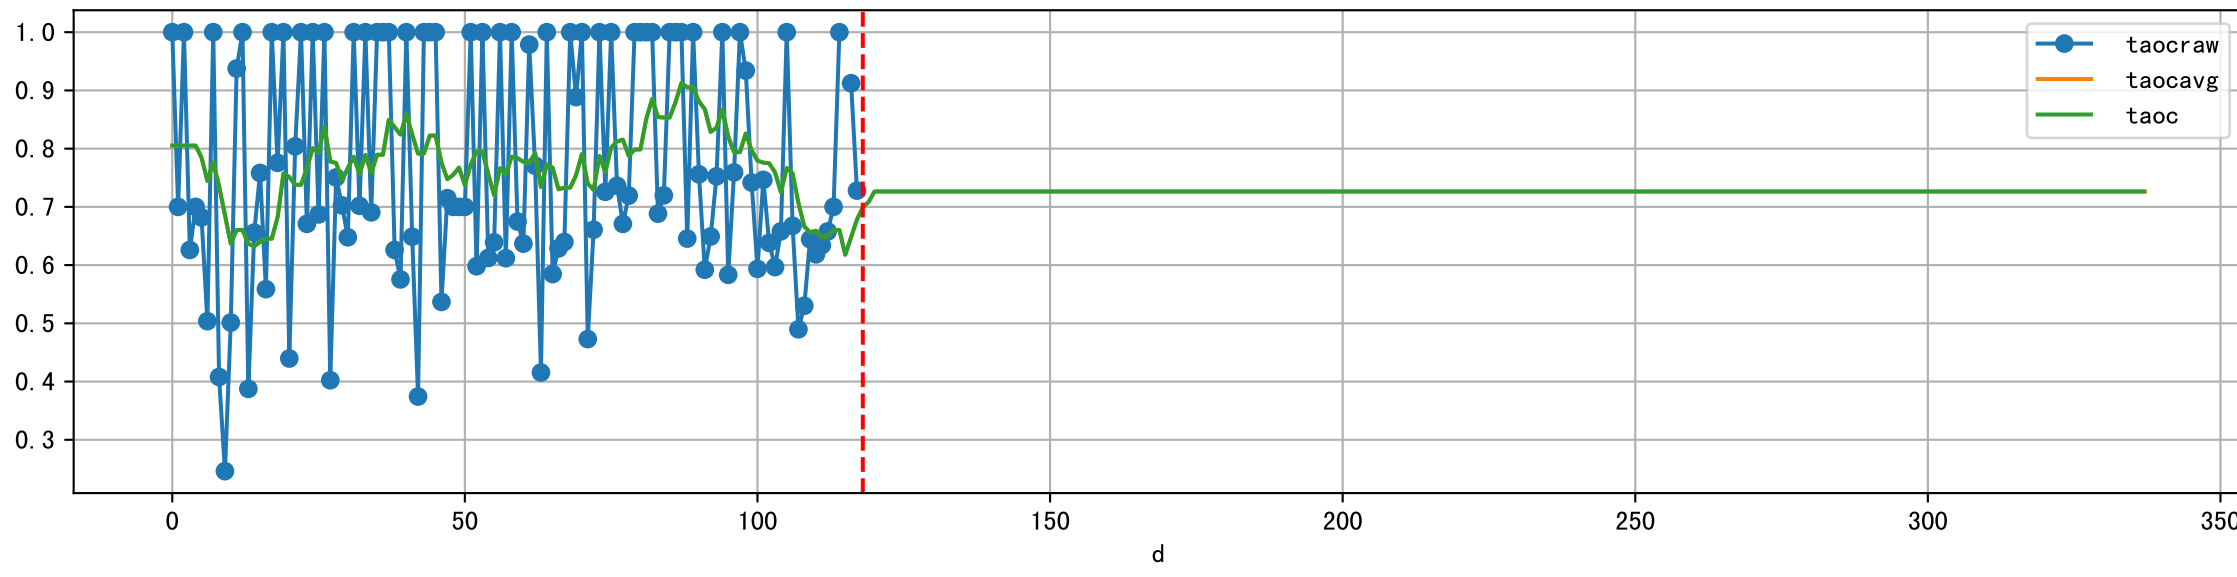

taocraw:-o', 'taocavg', 'taoc'], ['k0raw:-o', 'k0avg', 'k0'], ['k1raw:-o', 'k1avg', 'k1'], ['k2raw:-o', 'k2avg', 'k2'], ['Tblrw:-o', 'Tblavg',

P2-1 D:118 2025-12-22