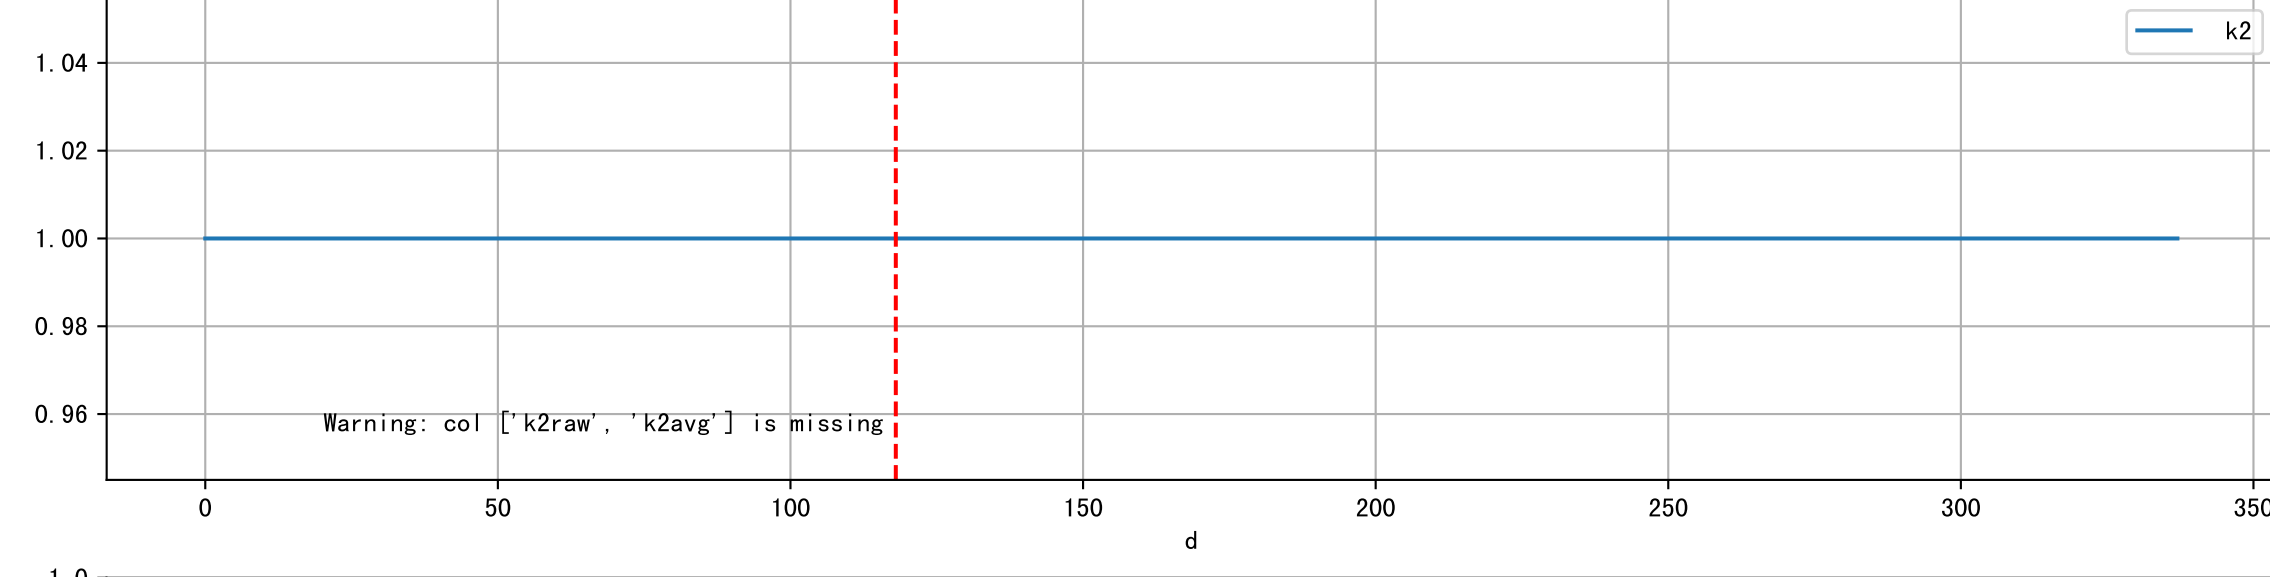

taocraw:-o', 'taocavg', 'taoc'], ['k0raw:-o', 'k0avg', 'k0'], ['k1raw:-o', 'k1avg', 'k1'], ['k2raw:-o', 'k2avg', 'k2'], ['Tblrw:-o', 'Tblavg',

P2-1 D:118 2025-12-22