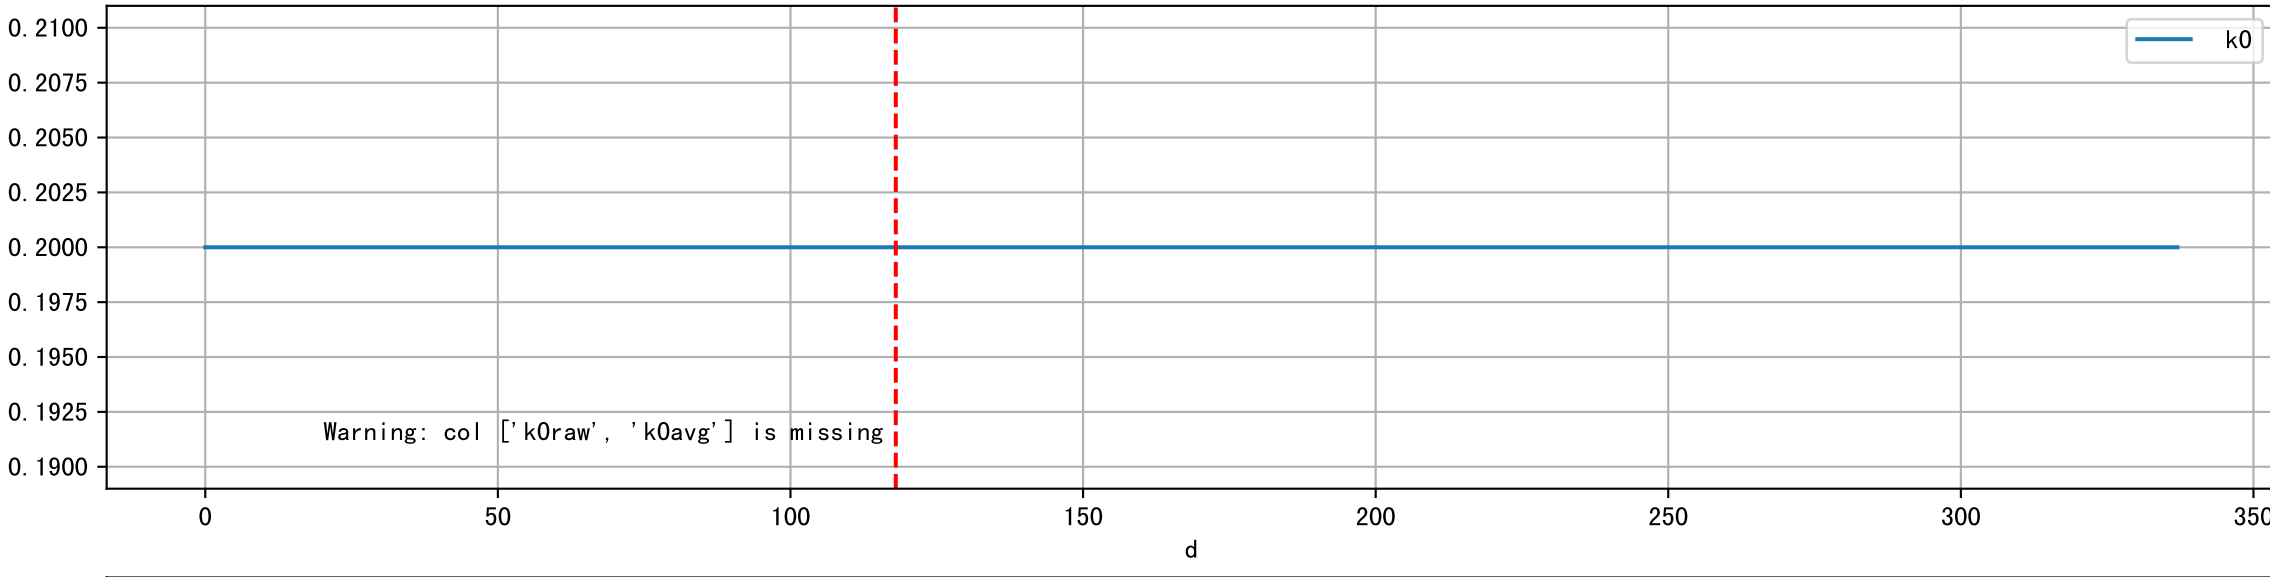

taocraw:-o', 'taocavg', 'taoc'], ['k0raw:-o', 'k0avg', 'k0'], ['k1raw:-o', 'k1avg', 'k1'], ['k2raw:-o', 'k2avg', 'k2'], ['Tblrw:-o', 'Tblavg',

P2-1 D:118 2025-12-22