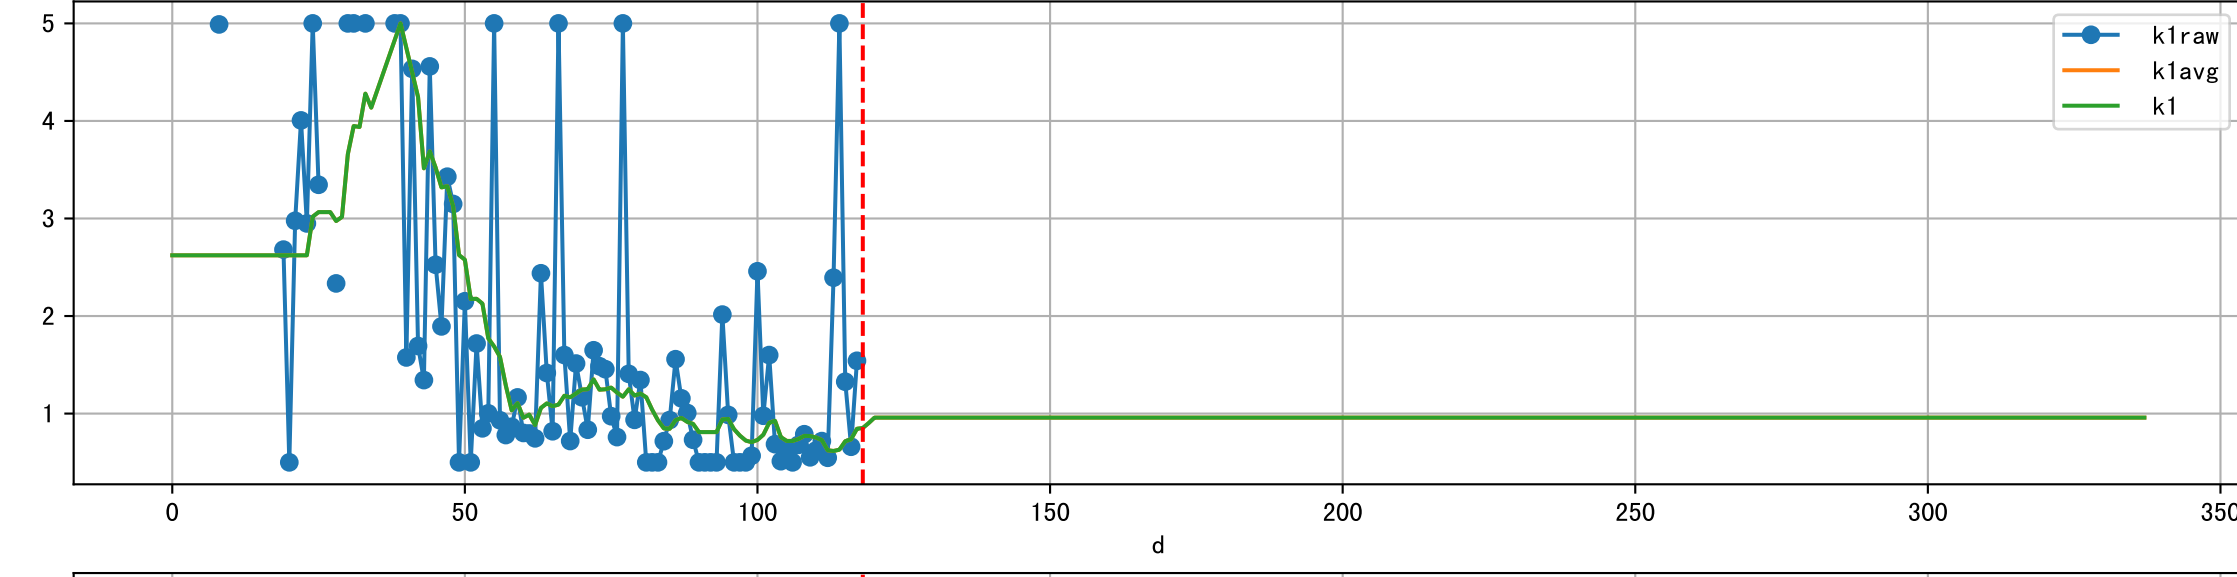

taocraw:-o', 'taocavg', 'taoc'], ['k0raw:-o', 'k0avg', 'k0'], ['k1raw:-o', 'k1avg', 'k1'], ['k2raw:-o', 'k2avg', 'k2'], ['Tblrw:-o', 'Tblavg',

P2-1 D:118 2025-12-22