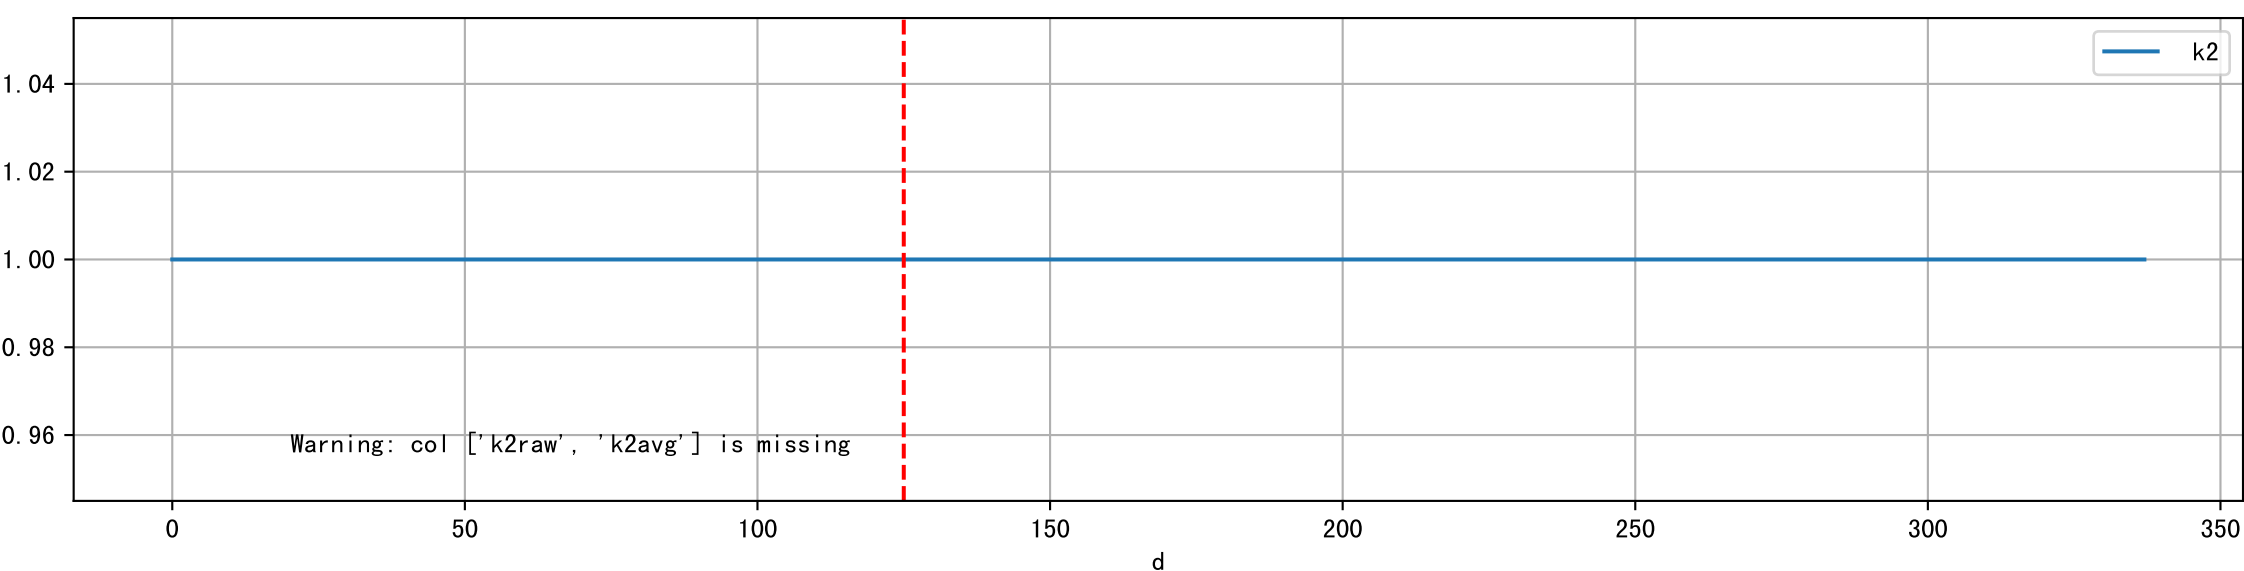

taocraw:-o', 'taocavg', 'taoc'], ['k0raw:-o', 'k0avg', 'k0'], ['k1raw:-o', 'k1avg', 'k1'], ['k2raw:-o', 'k2avg', 'k2'], ['Tblrw:-o', 'Tblavg',

P2-1 D:125 2025-12-29