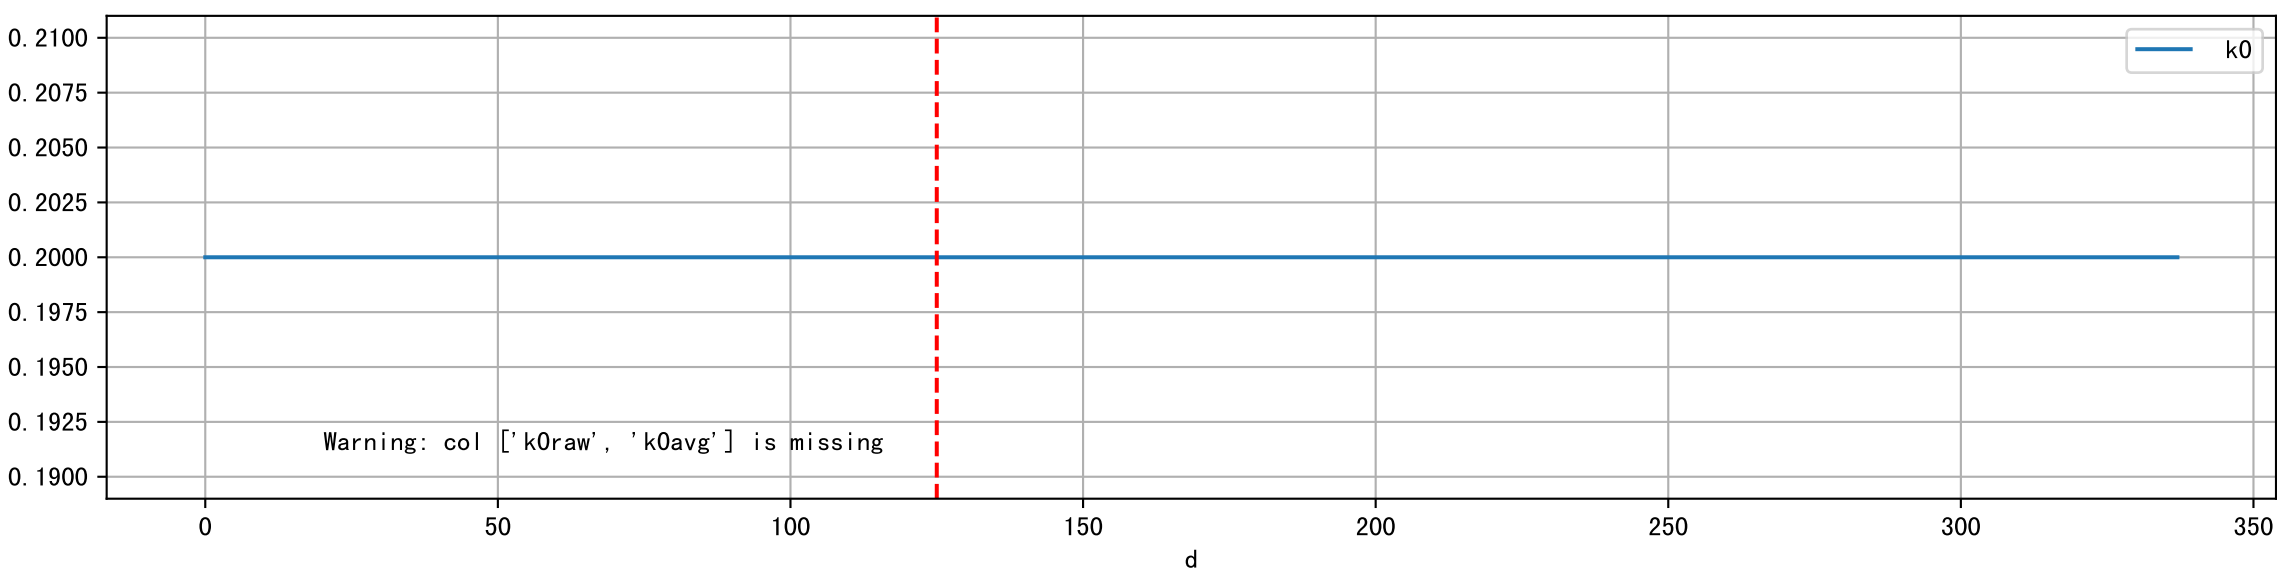

taocraw:-o', 'taocavg', 'taoc'], ['k0raw:-o', 'k0avg', 'k0'], ['k1raw:-o', 'k1avg', 'k1'], ['k2raw:-o', 'k2avg', 'k2'], ['Tblrw:-o', 'Tblavg',

P2-1 D:125 2025-12-29