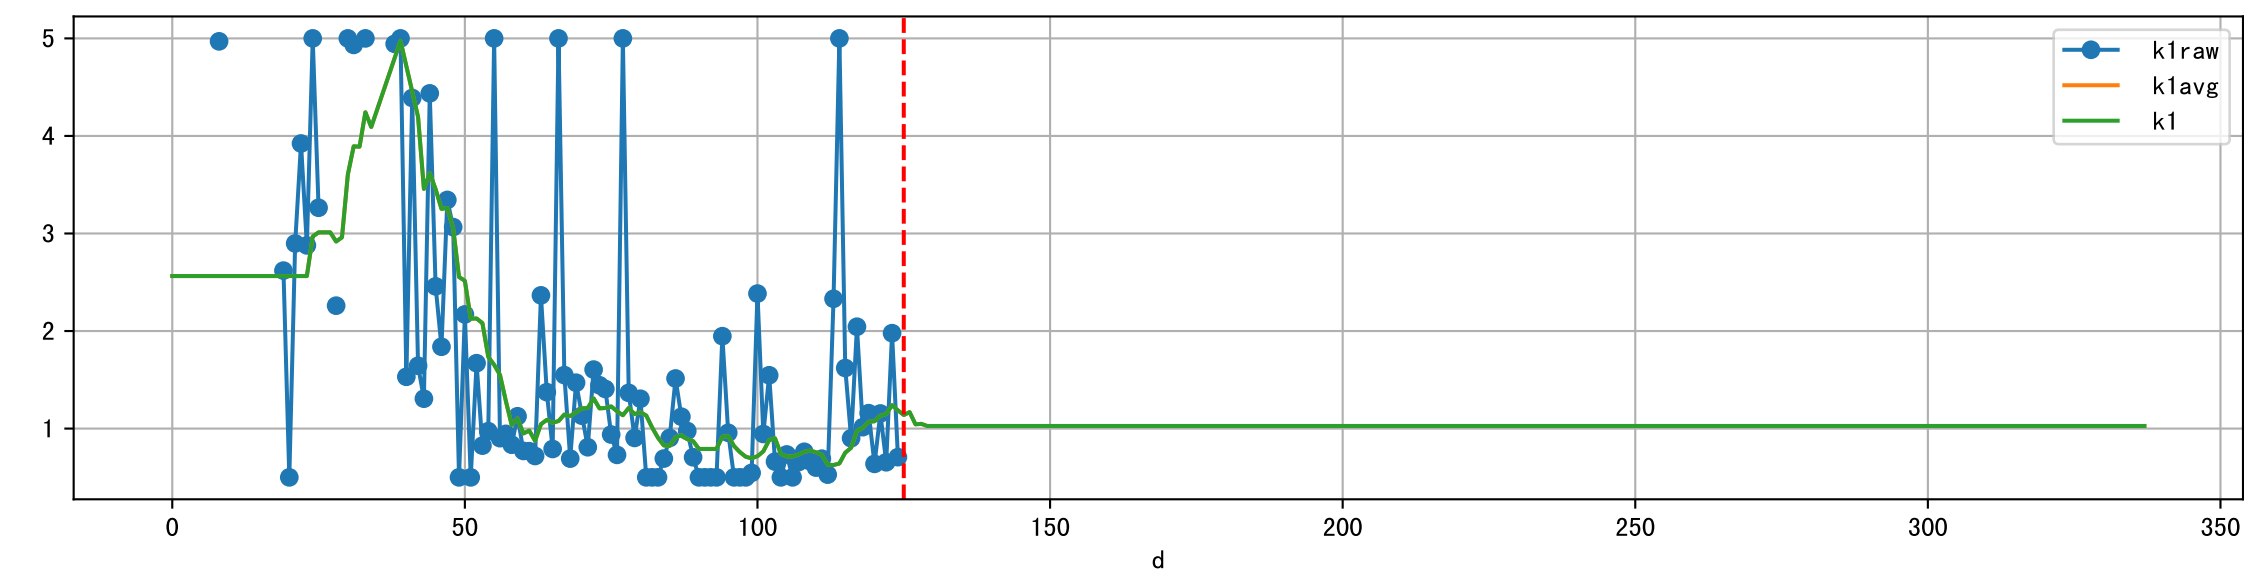

taocraw:-o', 'taocavg', 'taoc'], ['k0raw:-o', 'k0avg', 'k0'], ['k1raw:-o', 'k1avg', 'k1'], ['k2raw:-o', 'k2avg', 'k2'], ['Tblrw:-o', 'Tblavg',

P2-1 D:125 2025-12-29