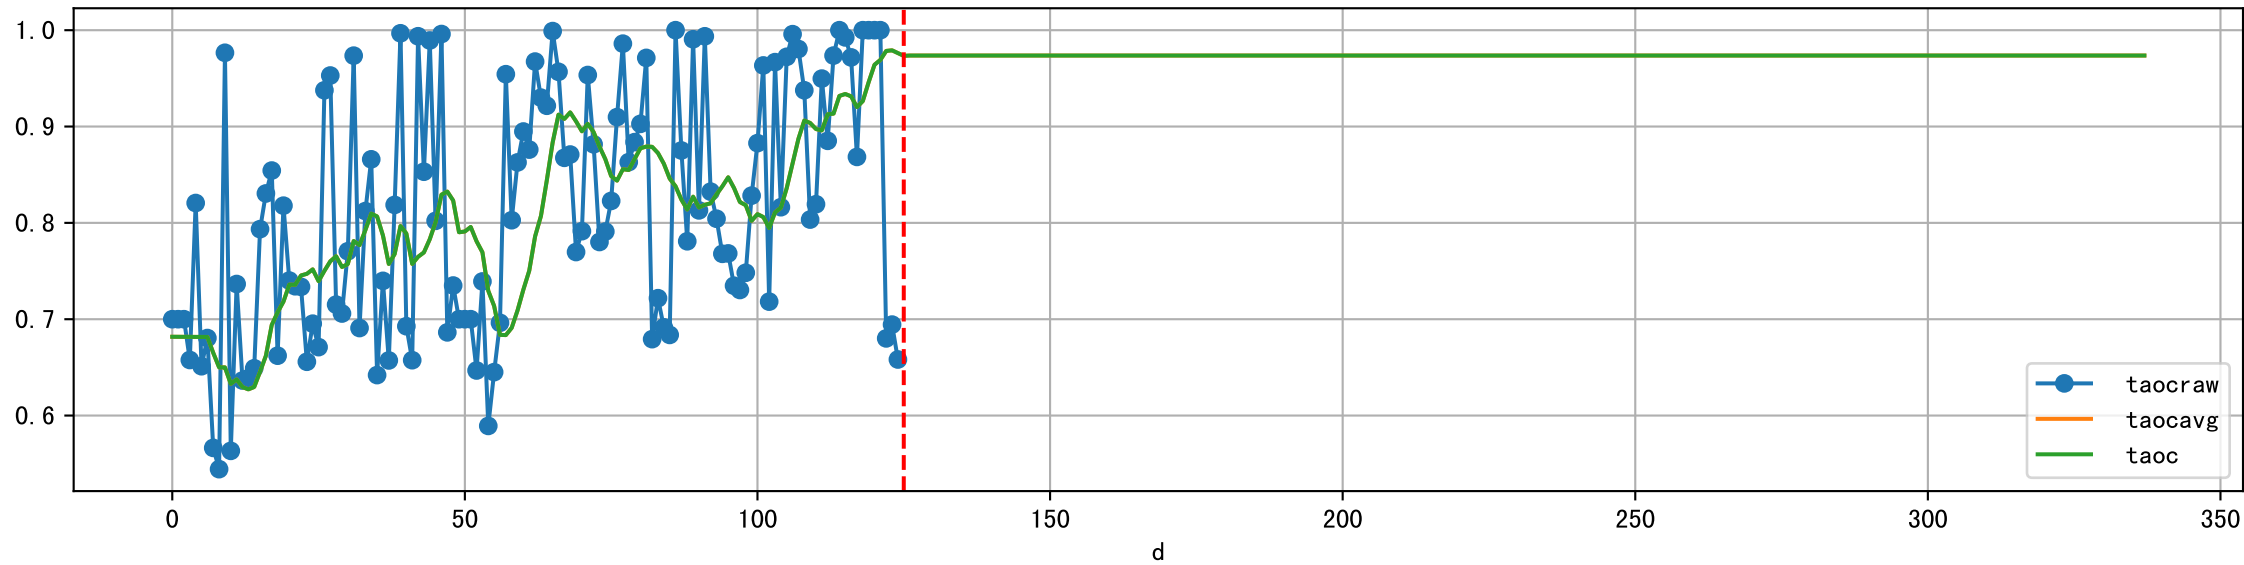

taocraw:-o', 'taocavg', 'taoc'], ['k0raw:-o', 'k0avg', 'k0'], ['k1raw:-o', 'k1avg', 'k1'], ['k2raw:-o', 'k2avg', 'k2'], ['Tblrw:-o', 'Tblavg',

P2-1 D:125 2025-12-29