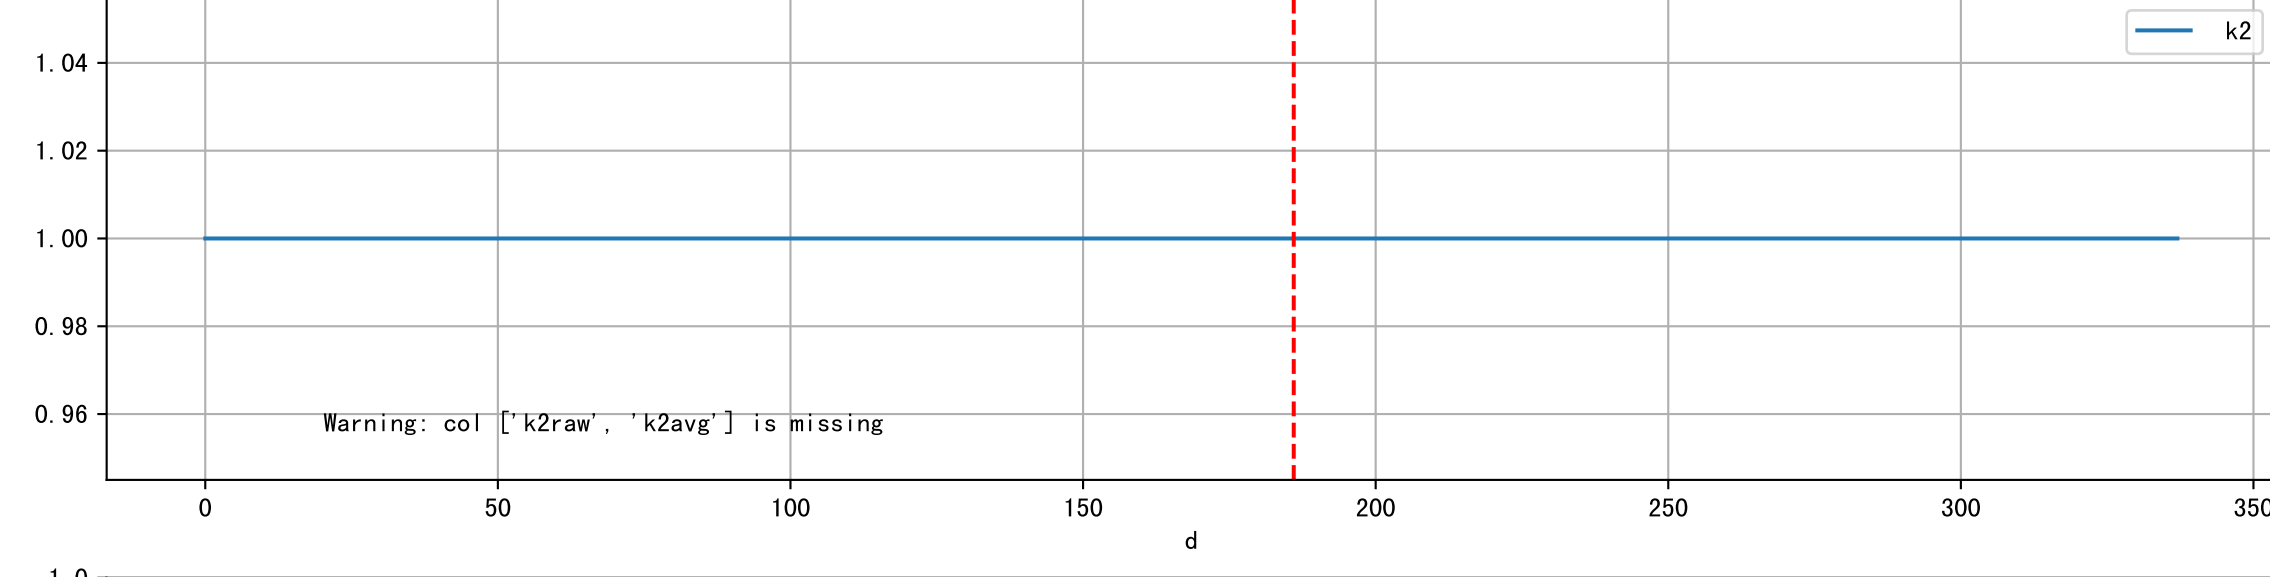

taocraw:-o', 'taocavg', 'taoc'], ['k0raw:-o', 'k0avg', 'k0'], ['k1raw:-o', 'k1avg', 'k1'], ['k2raw:-o', 'k2avg', 'k2'], ['Tblraw:-o', 'Tblavg',

P2-1 D:186 2026-02-28