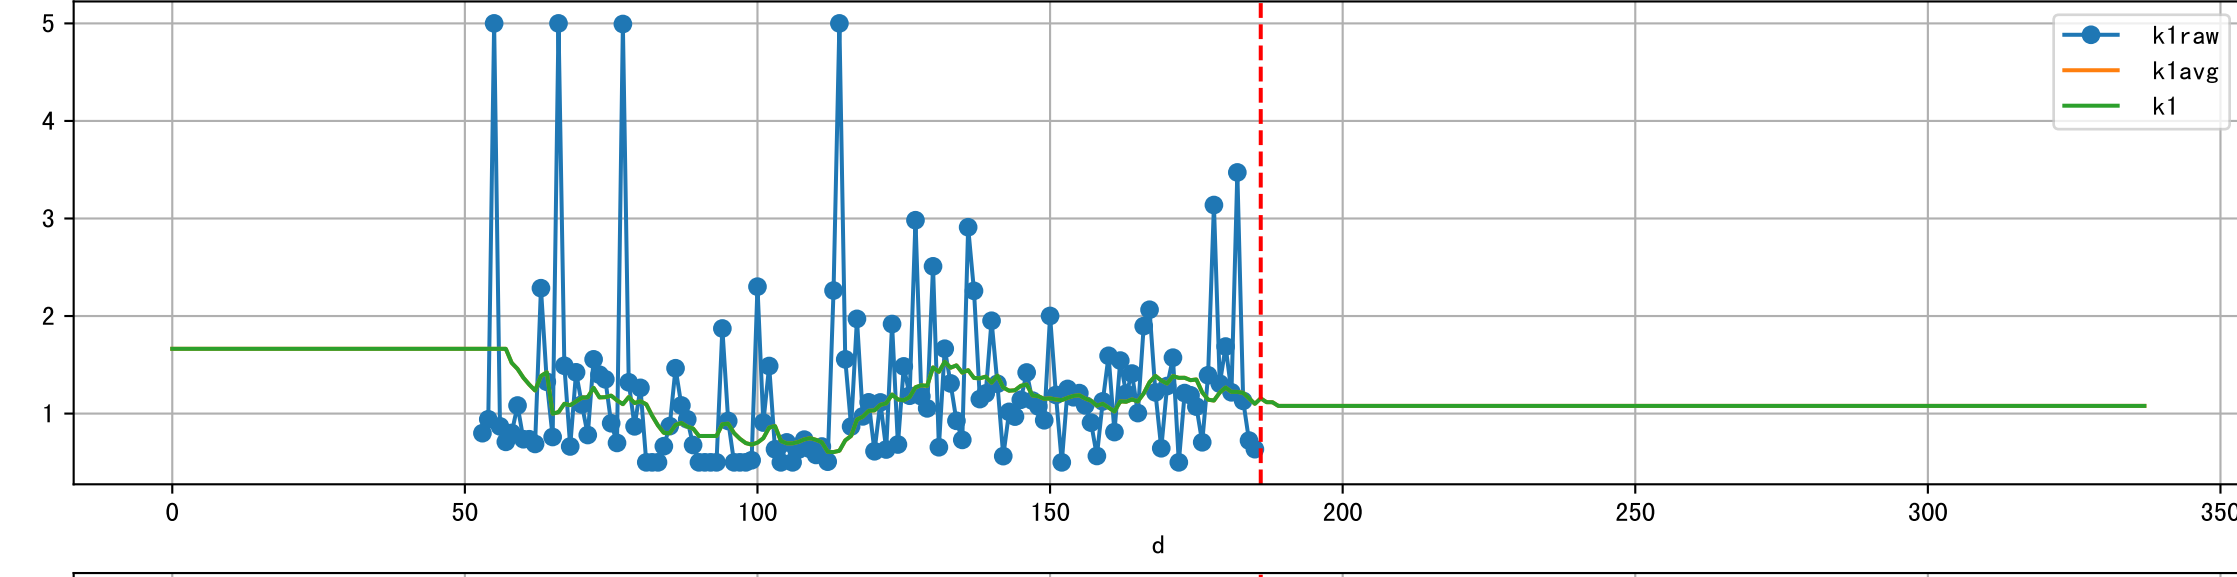

taocraw:-o', 'taocavg', 'taoc'], ['k0raw:-o', 'k0avg', 'k0'], ['k1raw:-o', 'k1avg', 'k1'], ['k2raw:-o', 'k2avg', 'k2'], ['Tblraw:-o', 'Tblavg',

P2-1 D:186 2026-02-28