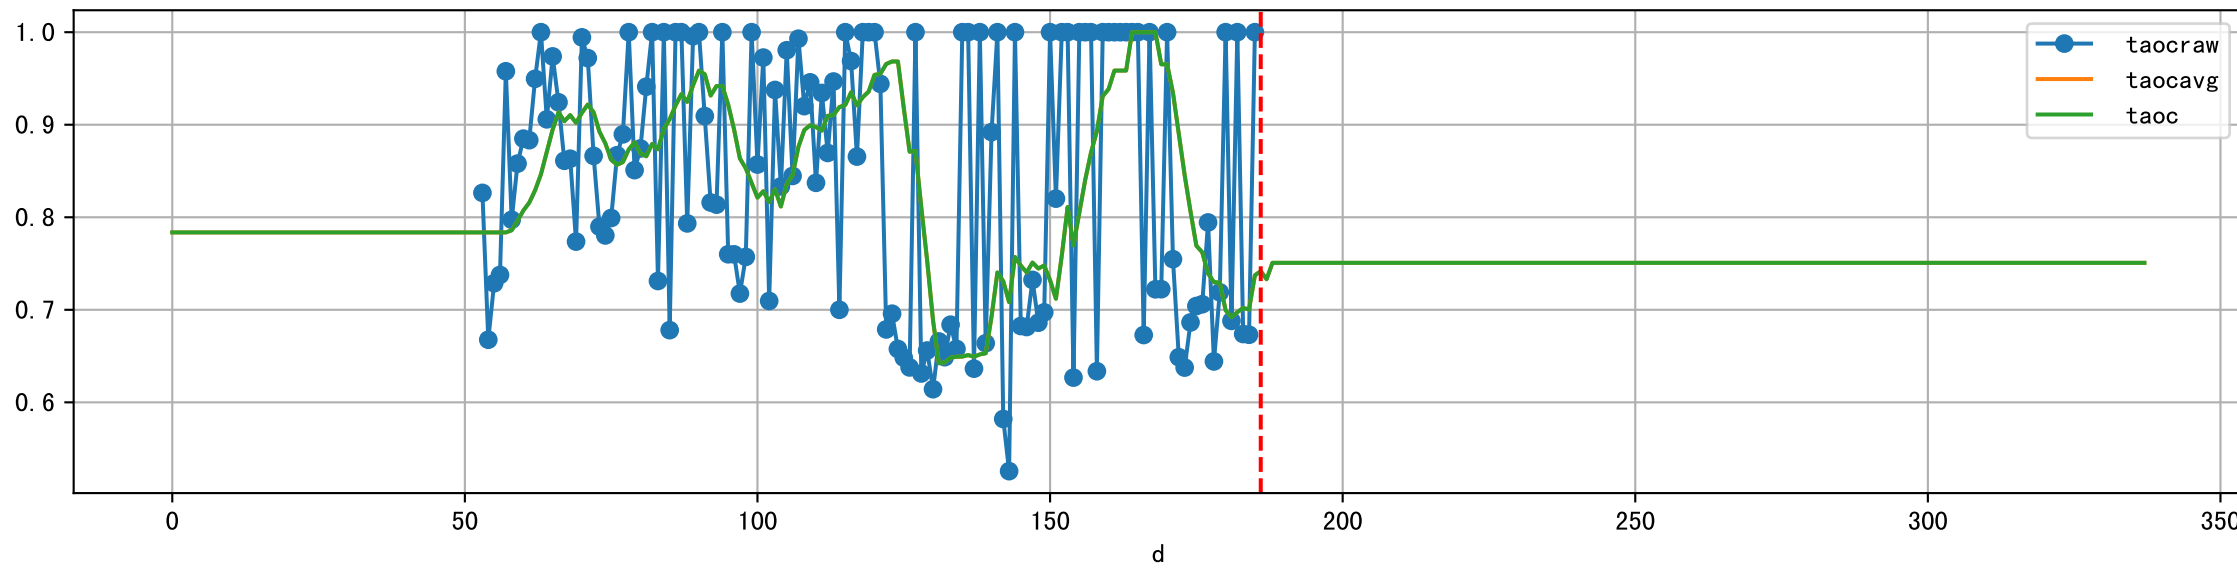

taocraw:-o', 'taocavg', 'taoc'], ['k0raw:-o', 'k0avg', 'k0'], ['k1raw:-o', 'k1avg', 'k1'], ['k2raw:-o', 'k2avg', 'k2'], ['Tblraw:-o', 'Tblavg',

P2-1 D:186 2026-02-28