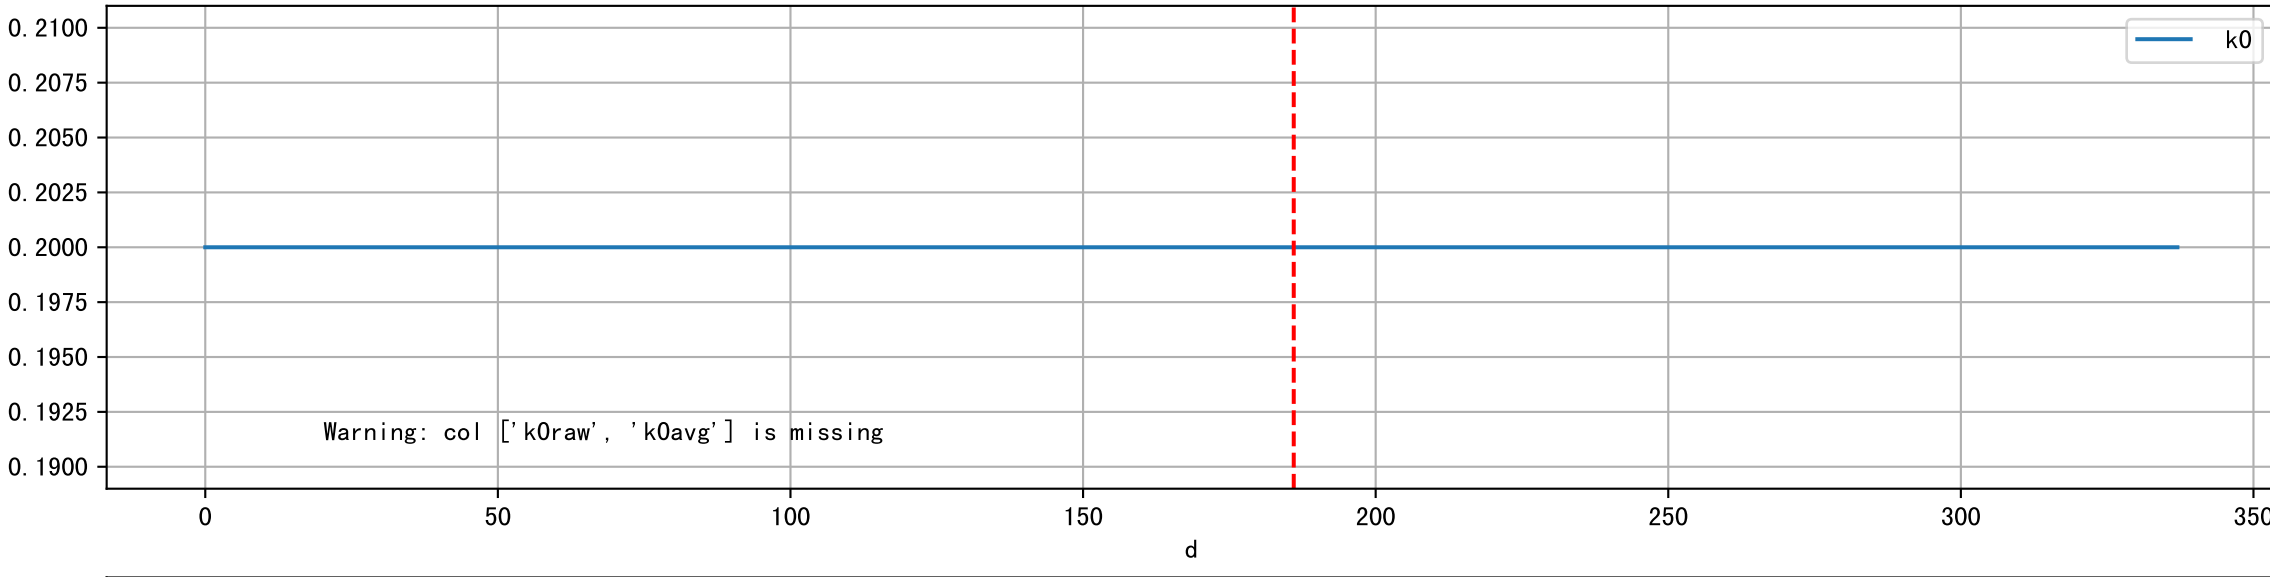

taocraw:-o', 'taocavg', 'taoc'], ['k0raw:-o', 'k0avg', 'k0'], ['k1raw:-o', 'k1avg', 'k1'], ['k2raw:-o', 'k2avg', 'k2'], ['Tblraw:-o', 'Tblavg',

P2-1 D:186 2026-02-28