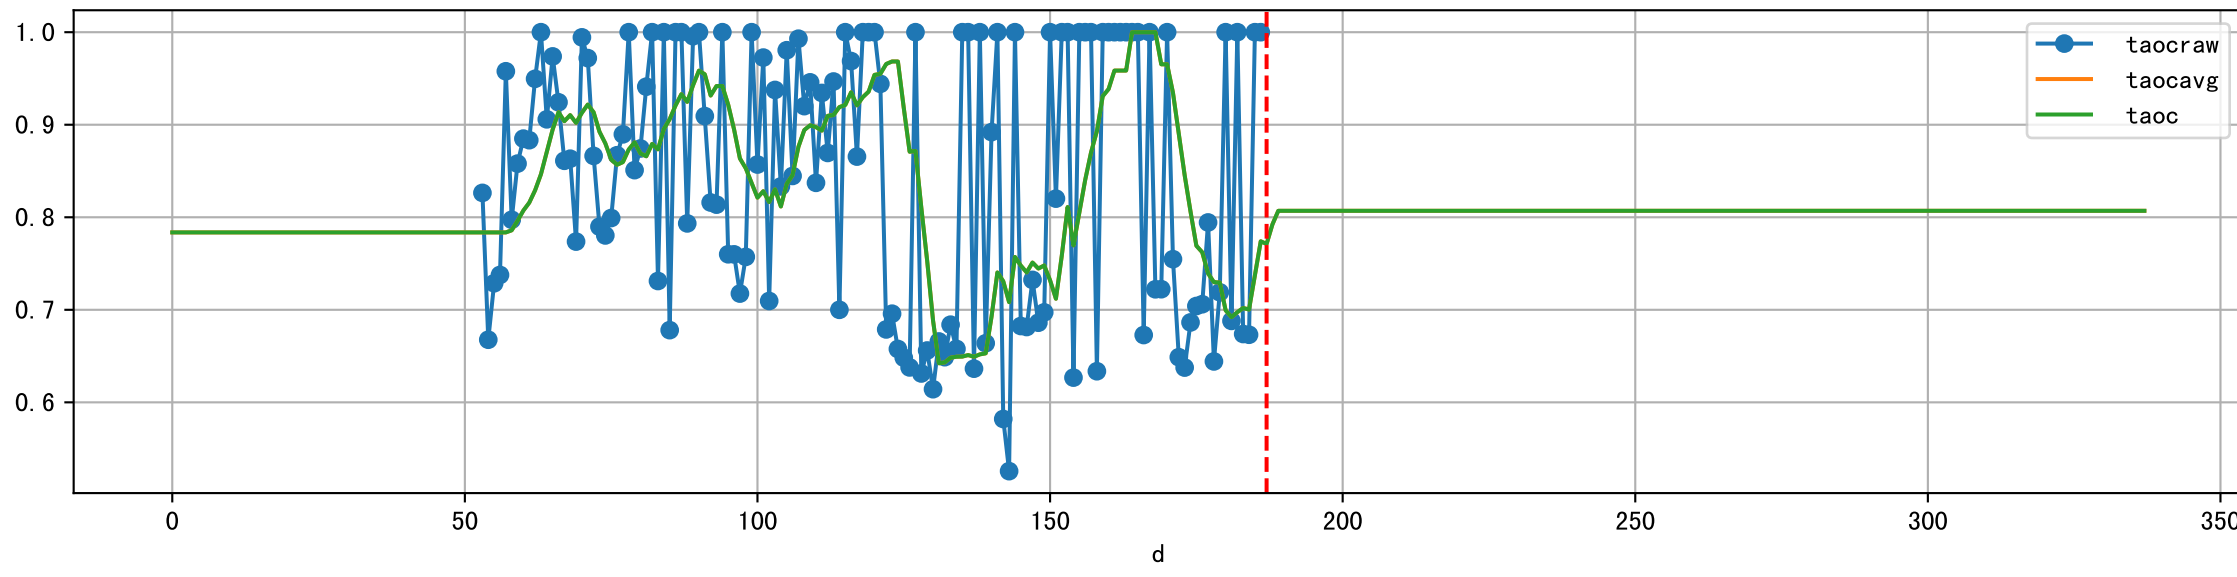

taocraw:-o', 'taocavg', 'taoc'], ['k0raw:-o', 'k0avg', 'k0'], ['k1raw:-o', 'k1avg', 'k1'], ['k2raw:-o', 'k2avg', 'k2'], ['Tblraw:-o', 'Tblavg',

P2-1 D:187 2026-03-01