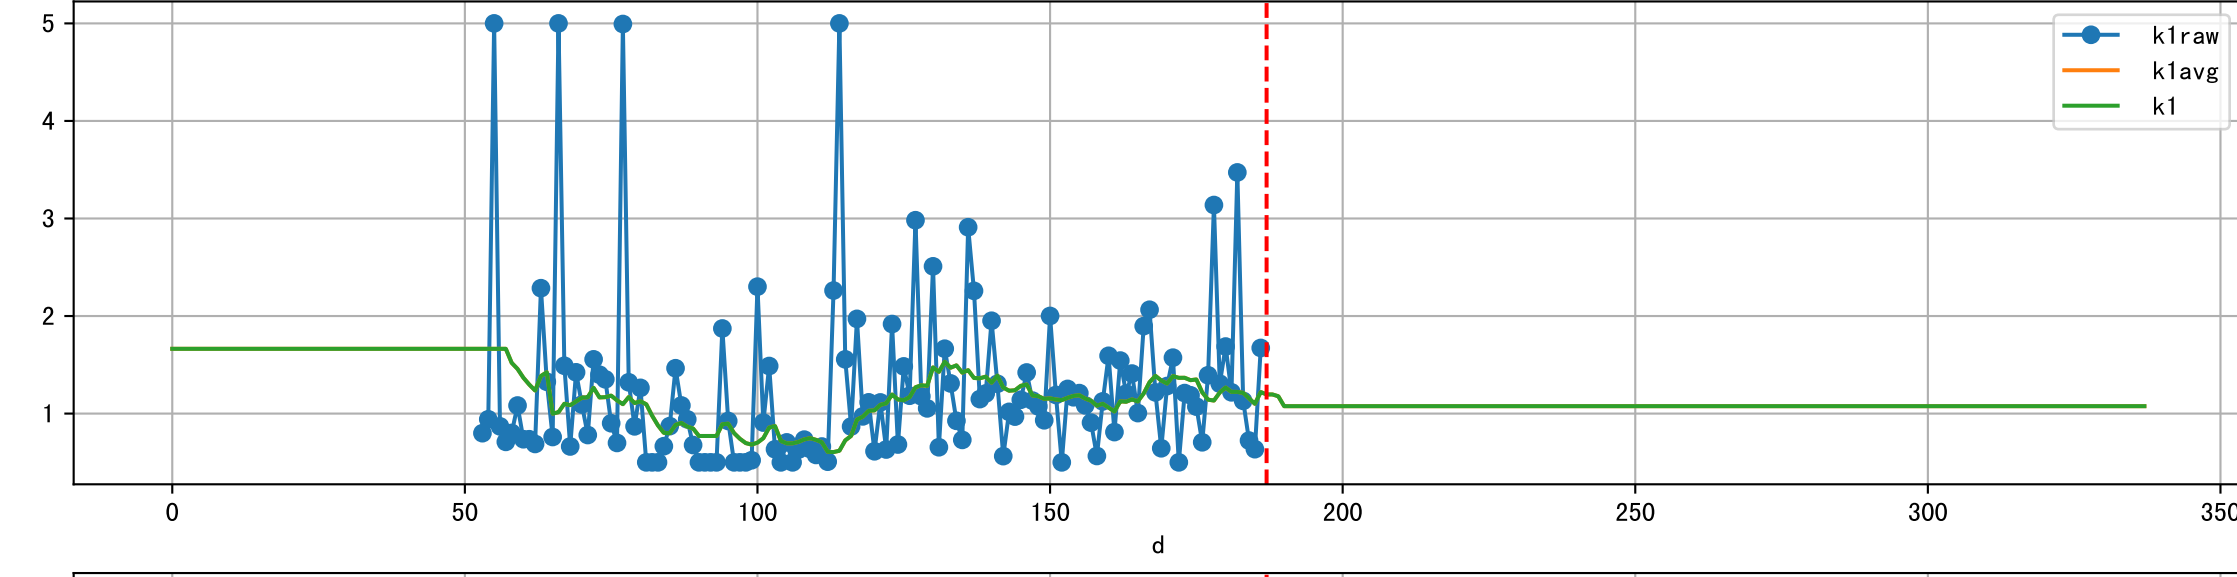

taocraw:-o', 'taocavg', 'taoc'], ['k0raw:-o', 'k0avg', 'k0'], ['k1raw:-o', 'k1avg', 'k1'], ['k2raw:-o', 'k2avg', 'k2'], ['Tblraw:-o', 'Tblavg',

P2-1 D:187 2026-03-01