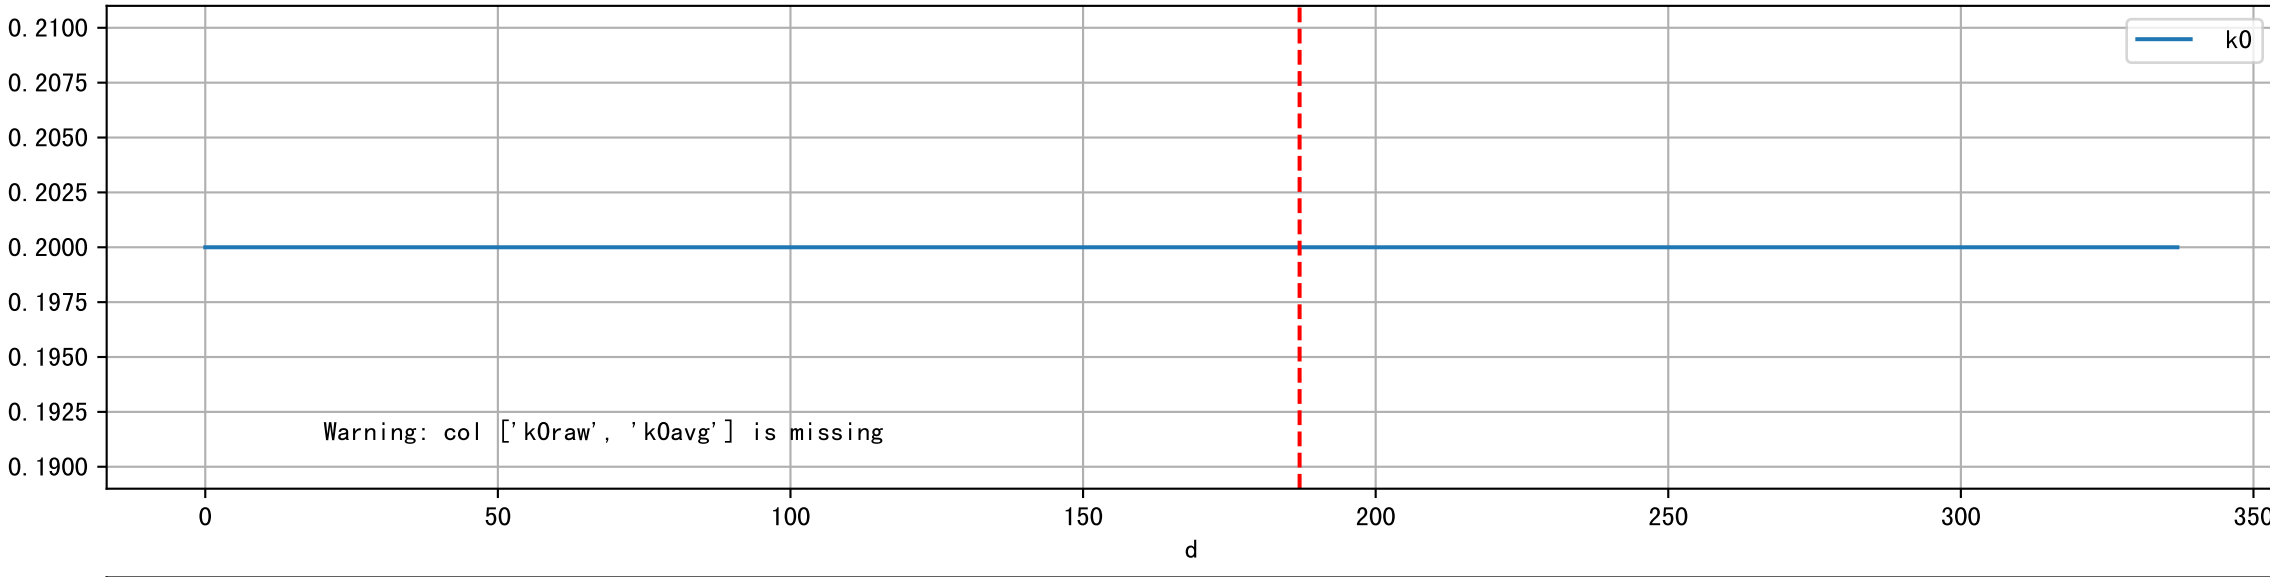

taocraw:-o', 'taocavg', 'taoc'], ['k0raw:-o', 'k0avg', 'k0'], ['k1raw:-o', 'k1avg', 'k1'], ['k2raw:-o', 'k2avg', 'k2'], ['Tblraw:-o', 'Tblavg',

P2-1 D:187 2026-03-01