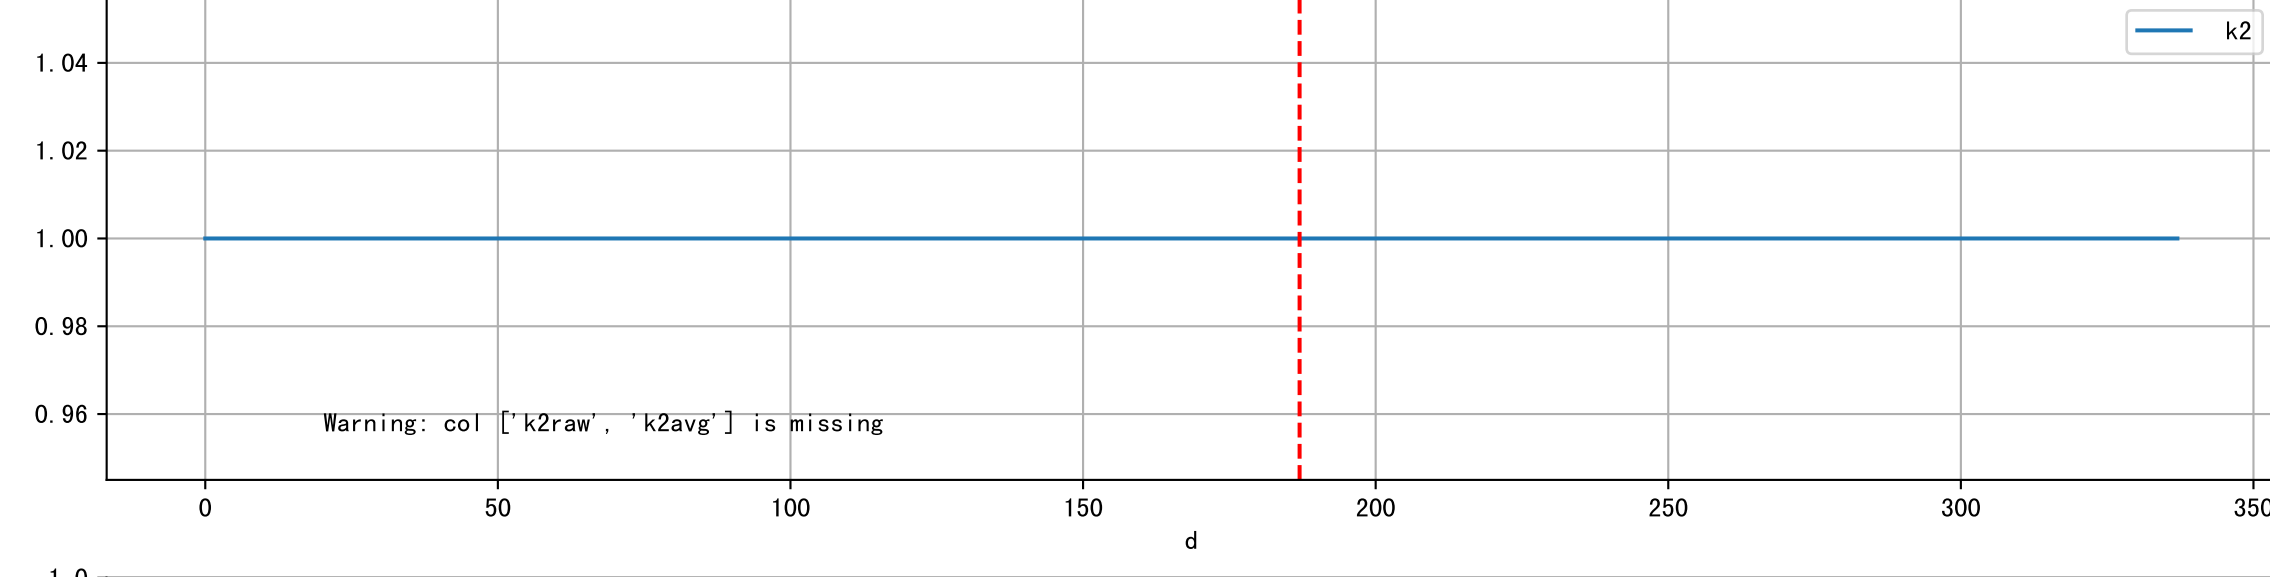

taocraw:-o', 'taocavg', 'taoc'], ['k0raw:-o', 'k0avg', 'k0'], ['k1raw:-o', 'k1avg', 'k1'], ['k2raw:-o', 'k2avg', 'k2'], ['Tblraw:-o', 'Tblavg',

P2-1 D:187 2026-03-01