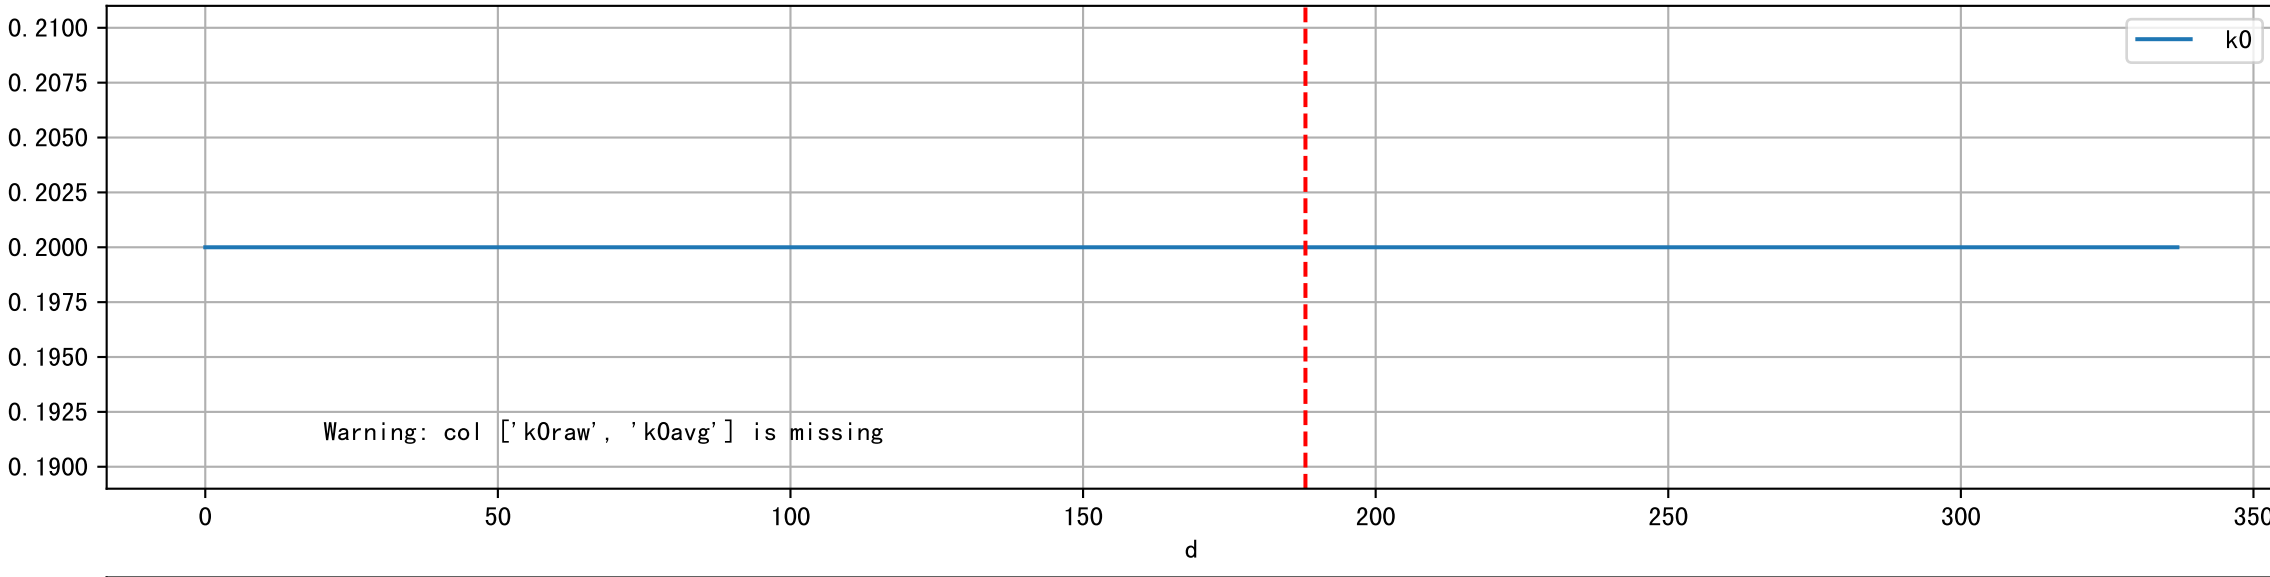

taocraw:-o', 'taocavg', 'taoc'], ['k0raw:-o', 'k0avg', 'k0'], ['k1raw:-o', 'k1avg', 'k1'], ['k2raw:-o', 'k2avg', 'k2'], ['Tblraw:-o', 'Tblavg',

P2-1 D:188 2026-03-02