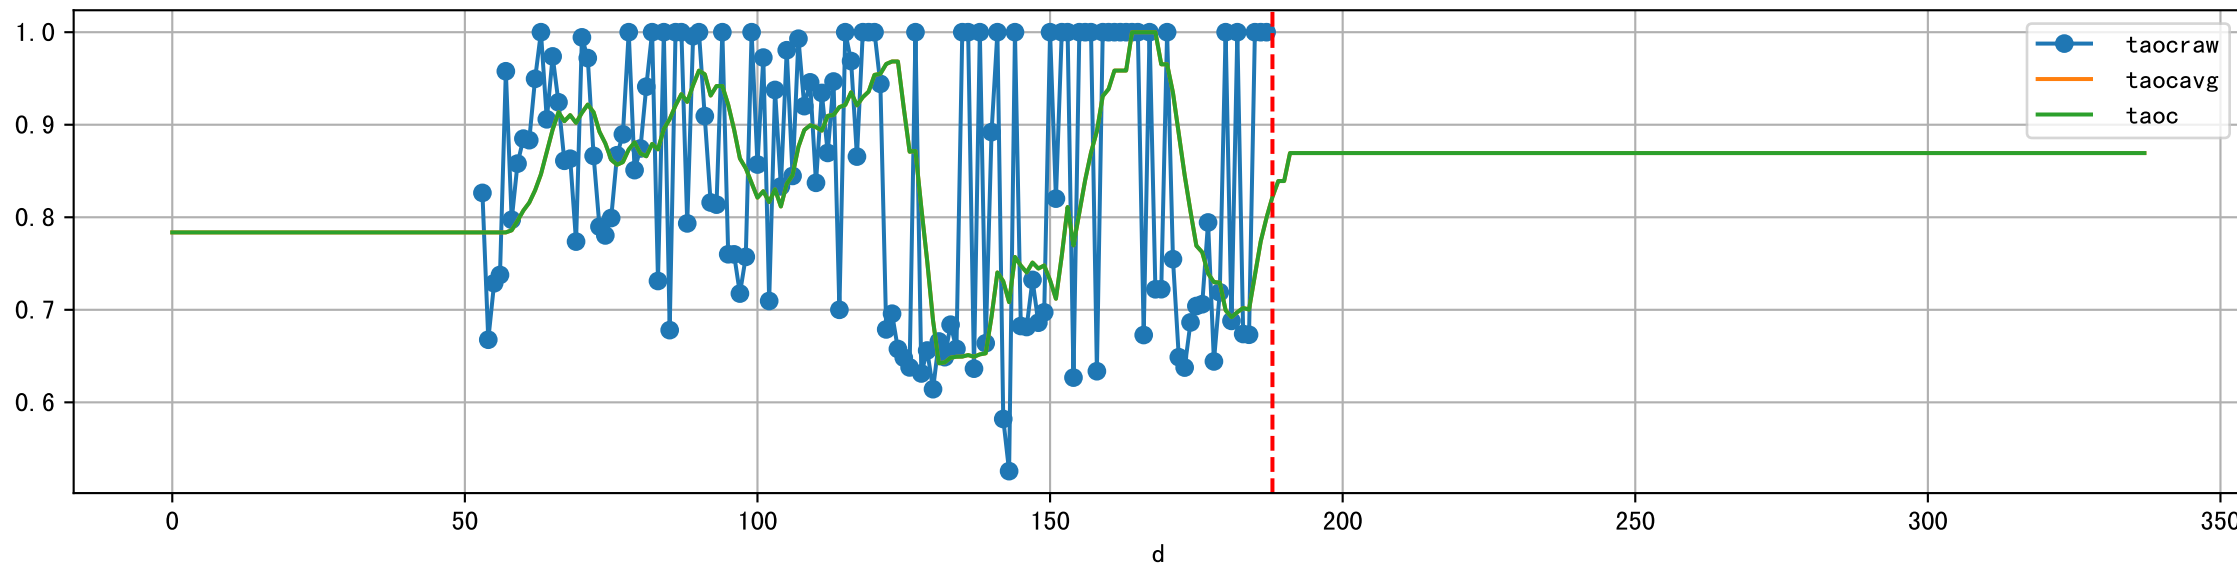

taocraw:-o', 'taocavg', 'taoc'], ['k0raw:-o', 'k0avg', 'k0'], ['k1raw:-o', 'k1avg', 'k1'], ['k2raw:-o', 'k2avg', 'k2'], ['Tblraw:-o', 'Tblavg',

P2-1 D:188 2026-03-02