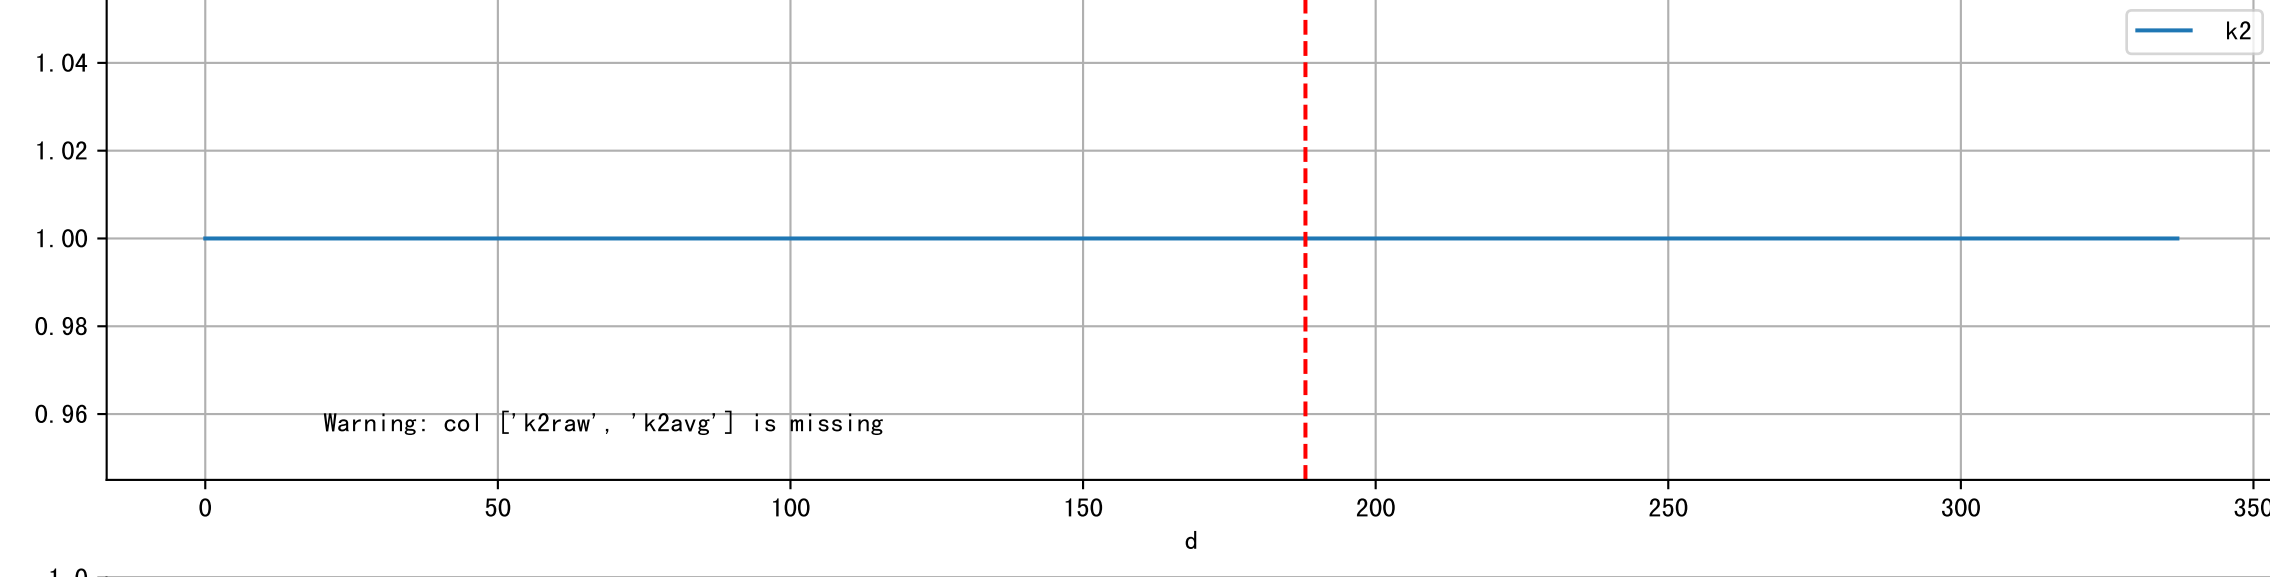

taocraw:-o', 'taocavg', 'taoc'], ['k0raw:-o', 'k0avg', 'k0'], ['k1raw:-o', 'k1avg', 'k1'], ['k2raw:-o', 'k2avg', 'k2'], ['Tblraw:-o', 'Tblavg',

P2-1 D:188 2026-03-02