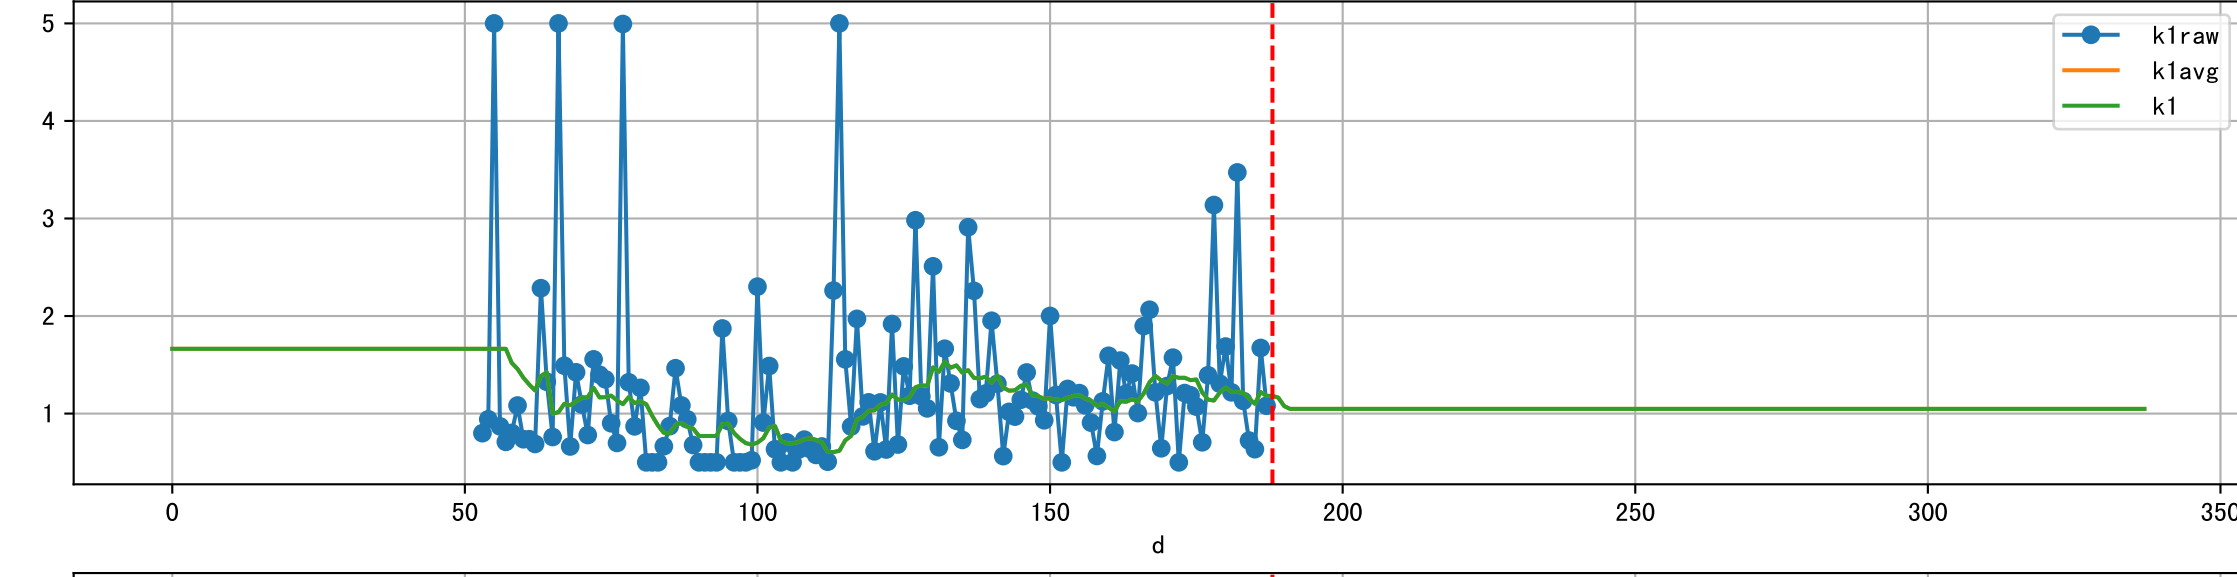

taocraw:-o', 'taocavg', 'taoc'], ['k0raw:-o', 'k0avg', 'k0'], ['k1raw:-o', 'k1avg', 'k1'], ['k2raw:-o', 'k2avg', 'k2'], ['Tblraw:-o', 'Tblavg',

P2-1 D:188 2026-03-02