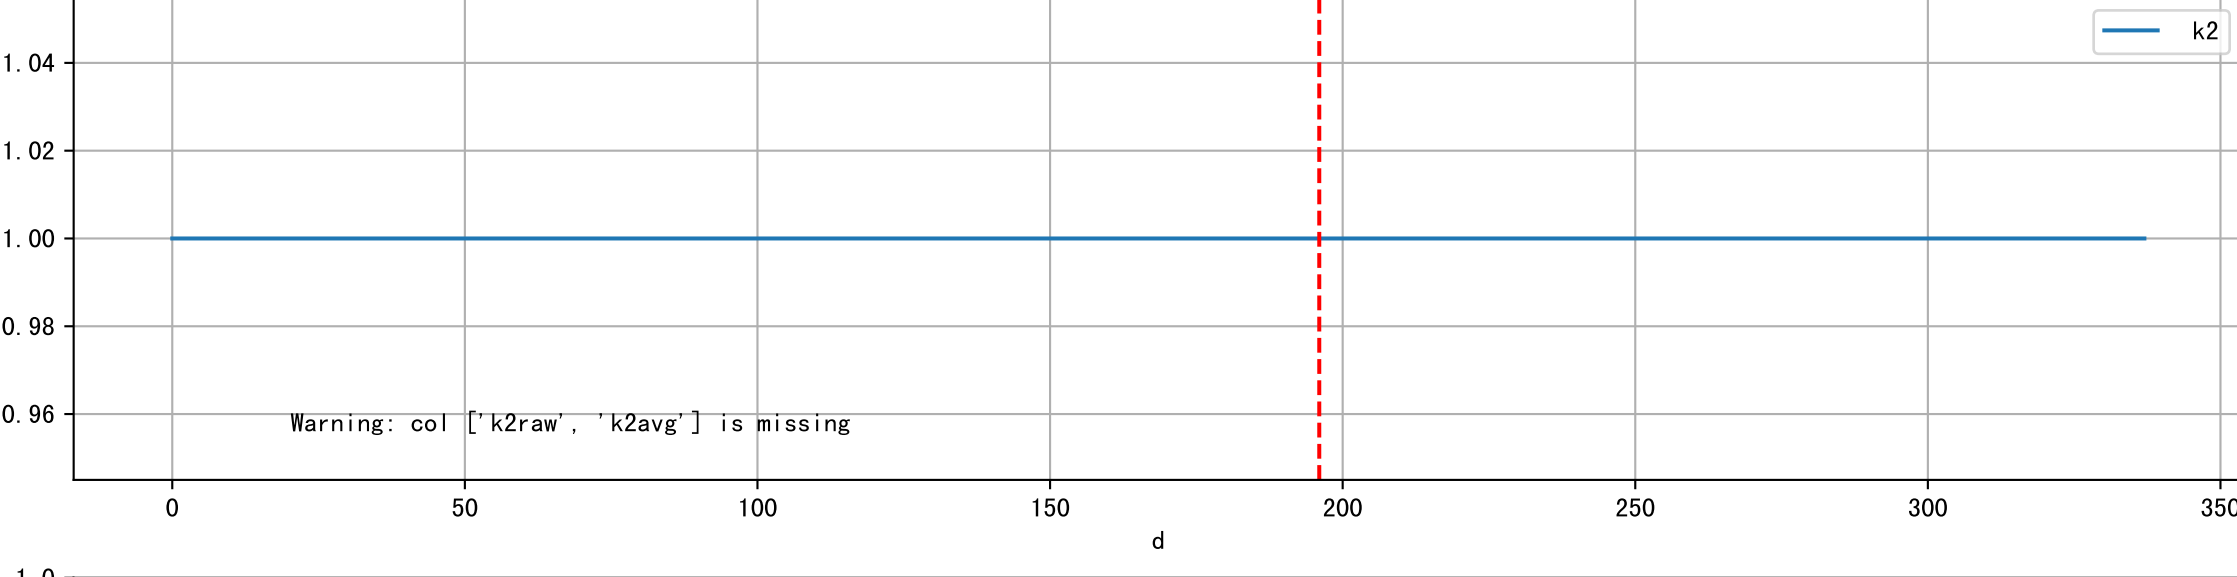

taocraw:-o', 'taocavg', 'taoc'], ['k0raw:-o', 'k0avg', 'k0'], ['k1raw:-o', 'k1avg', 'k1'], ['k2raw:-o', 'k2avg', 'k2'], ['Tblraw:-o', 'Tblavg',

P2-1 D:196 2026-03-10