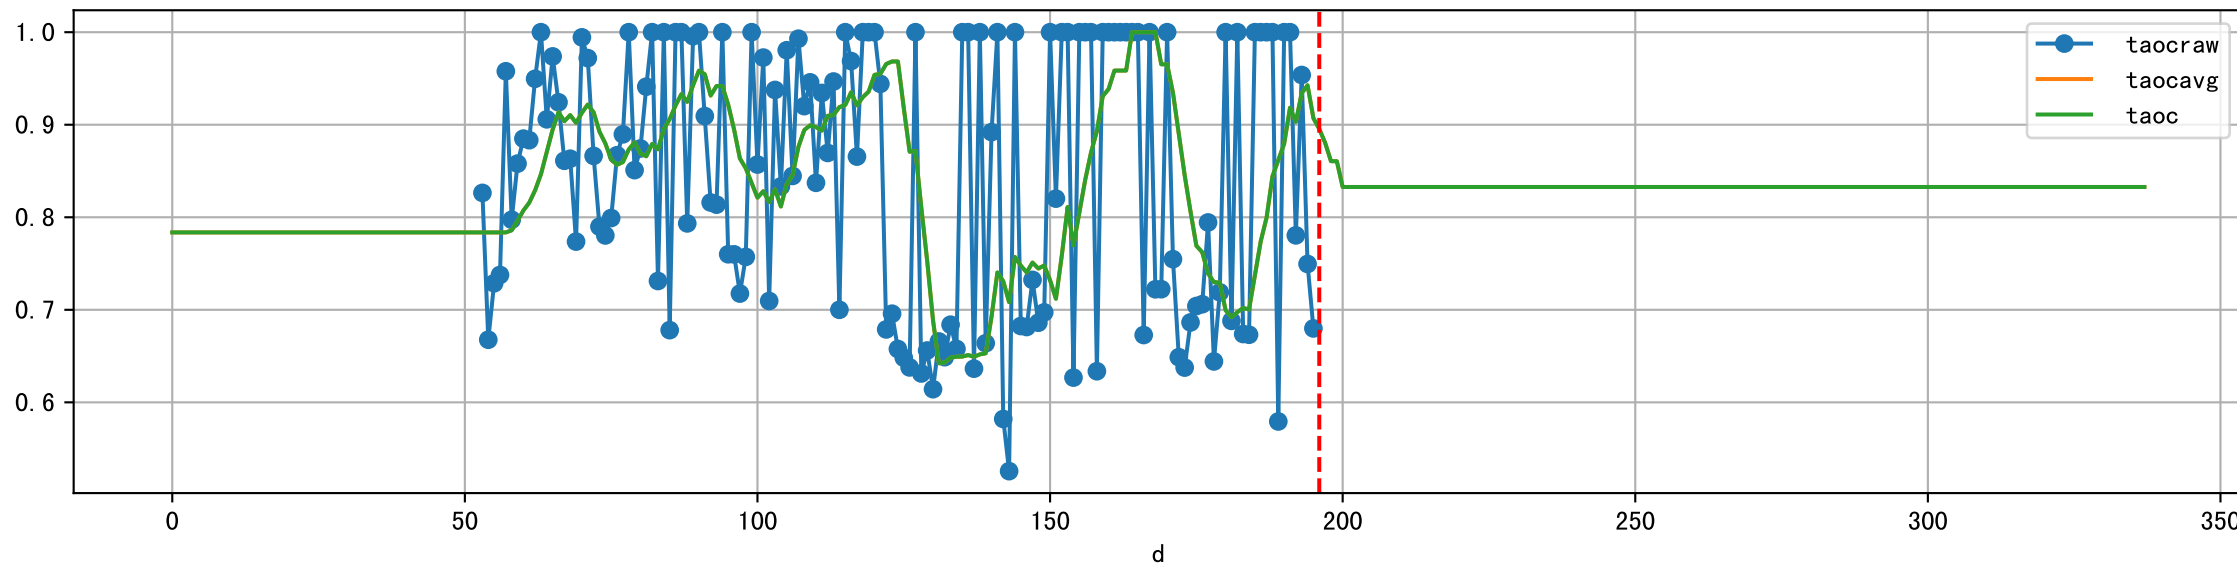

taocraw:-o', 'taocavg', 'taoc'], ['k0raw:-o', 'k0avg', 'k0'], ['k1raw:-o', 'k1avg', 'k1'], ['k2raw:-o', 'k2avg', 'k2'], ['Tblraw:-o', 'Tblavg',

P2-1 D:196 2026-03-10