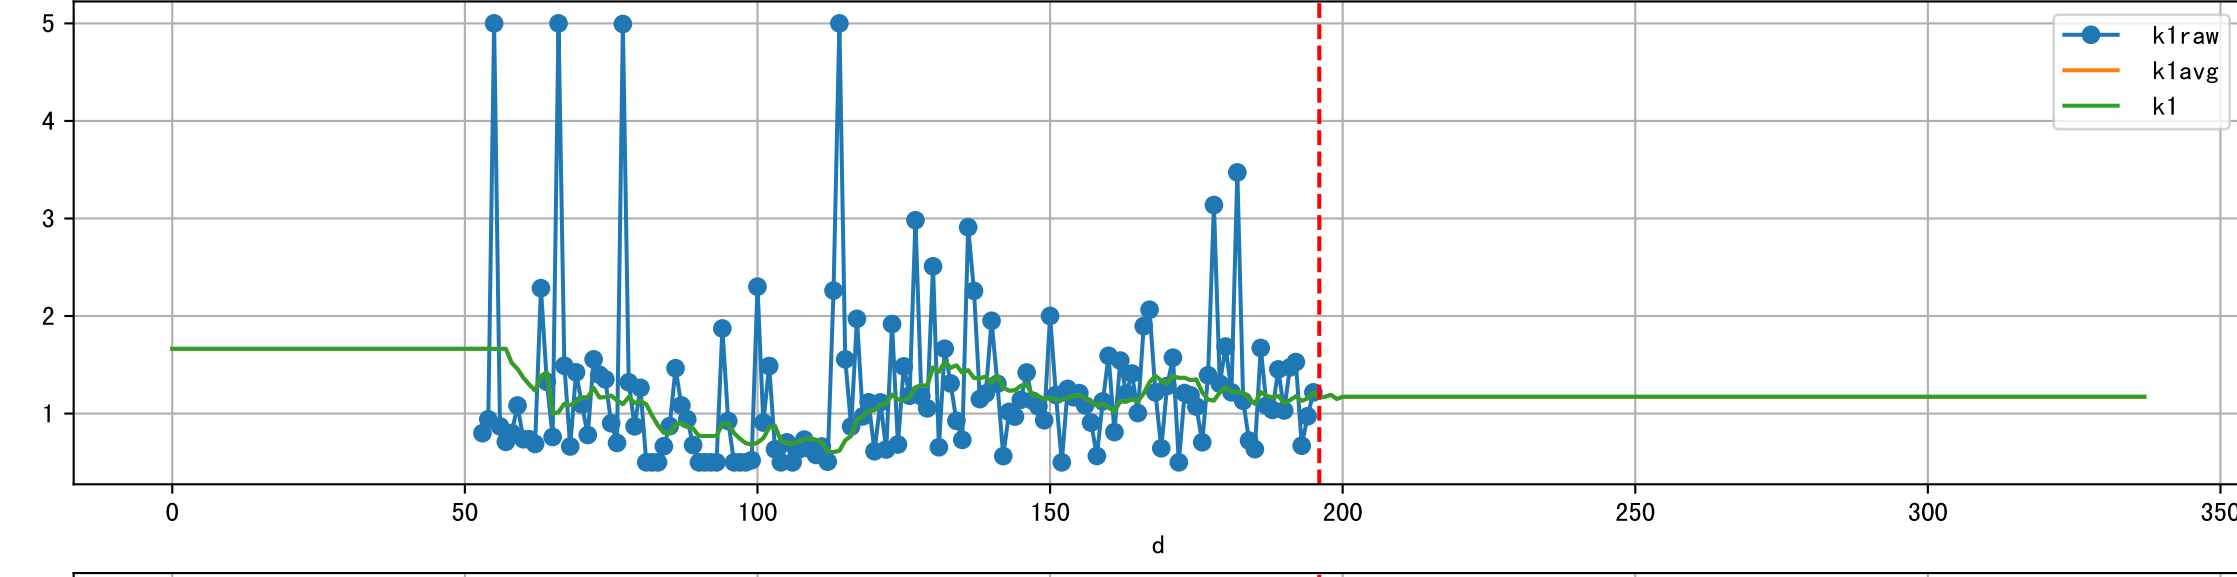

taocraw:-o', 'taocavg', 'taoc'], ['k0raw:-o', 'k0avg', 'k0'], ['k1raw:-o', 'k1avg', 'k1'], ['k2raw:-o', 'k2avg', 'k2'], ['Tblraw:-o', 'Tblavg',

P2-1 D:196 2026-03-10