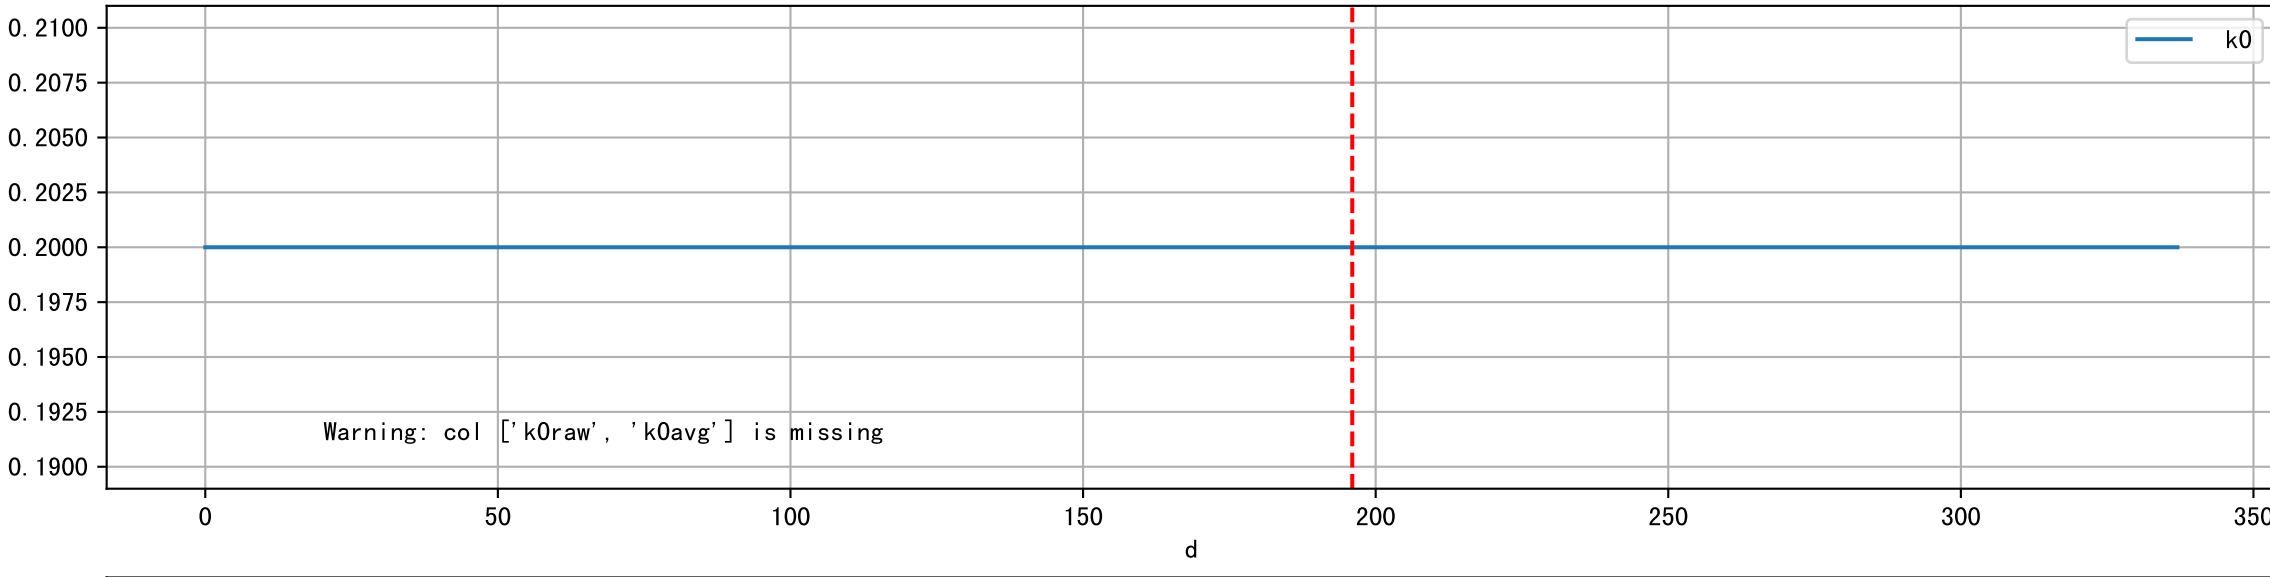

taocraw:-o', 'taocavg', 'taoc'], ['k0raw:-o', 'k0avg', 'k0'], ['k1raw:-o', 'k1avg', 'k1'], ['k2raw:-o', 'k2avg', 'k2'], ['Tblraw:-o', 'Tblavg',

P2-1 D:196 2026-03-10