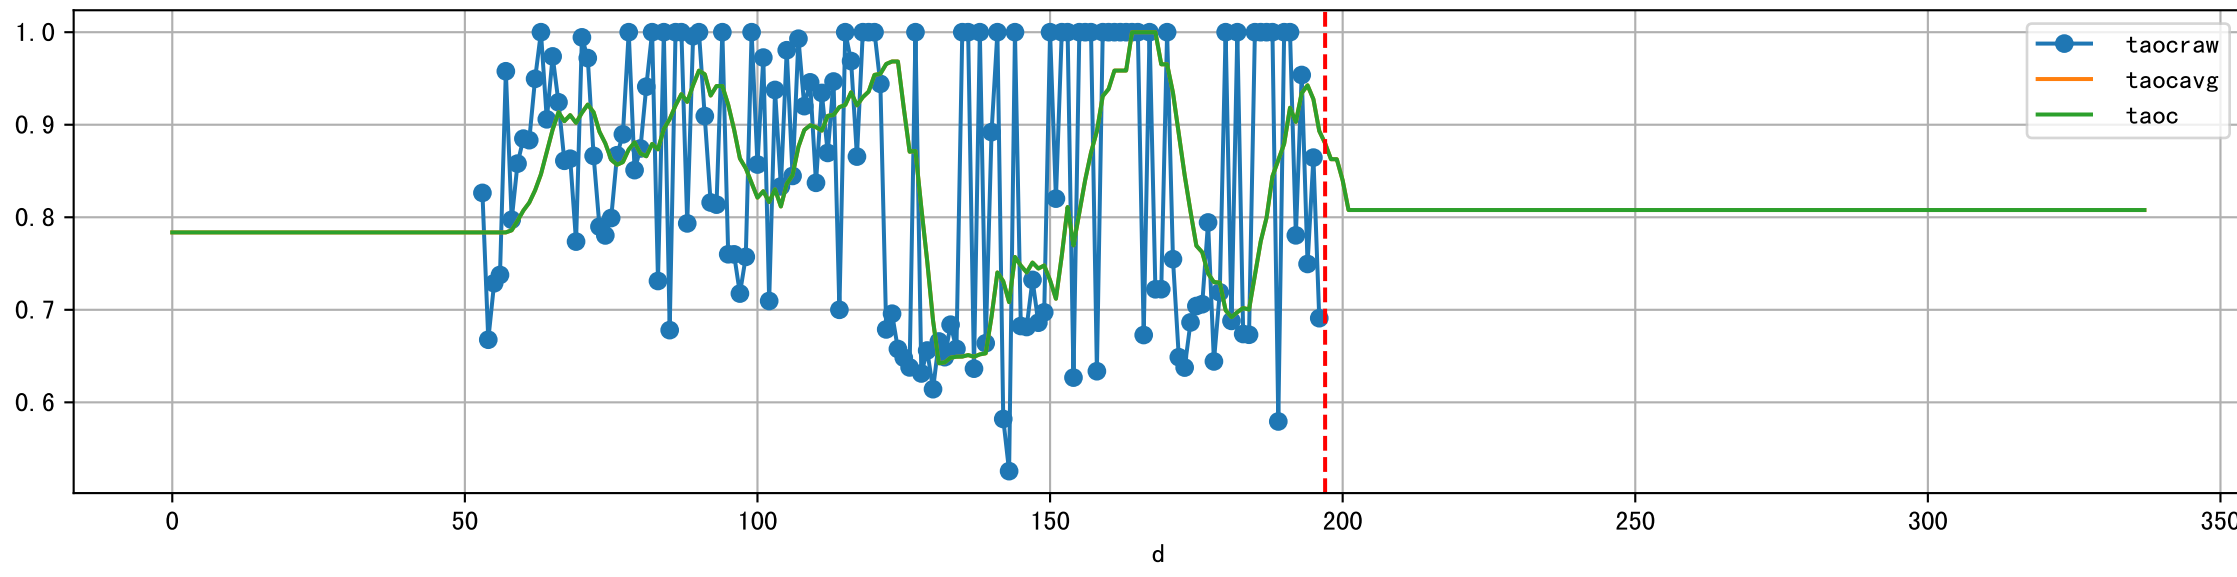

taocraw:-o', 'taocavg', 'taoc'], ['k0raw:-o', 'k0avg', 'k0'], ['k1raw:-o', 'k1avg', 'k1'], ['k2raw:-o', 'k2avg', 'k2'], ['Tblraw:-o', 'Tblavg',

P2-1 D:197 2026-03-11