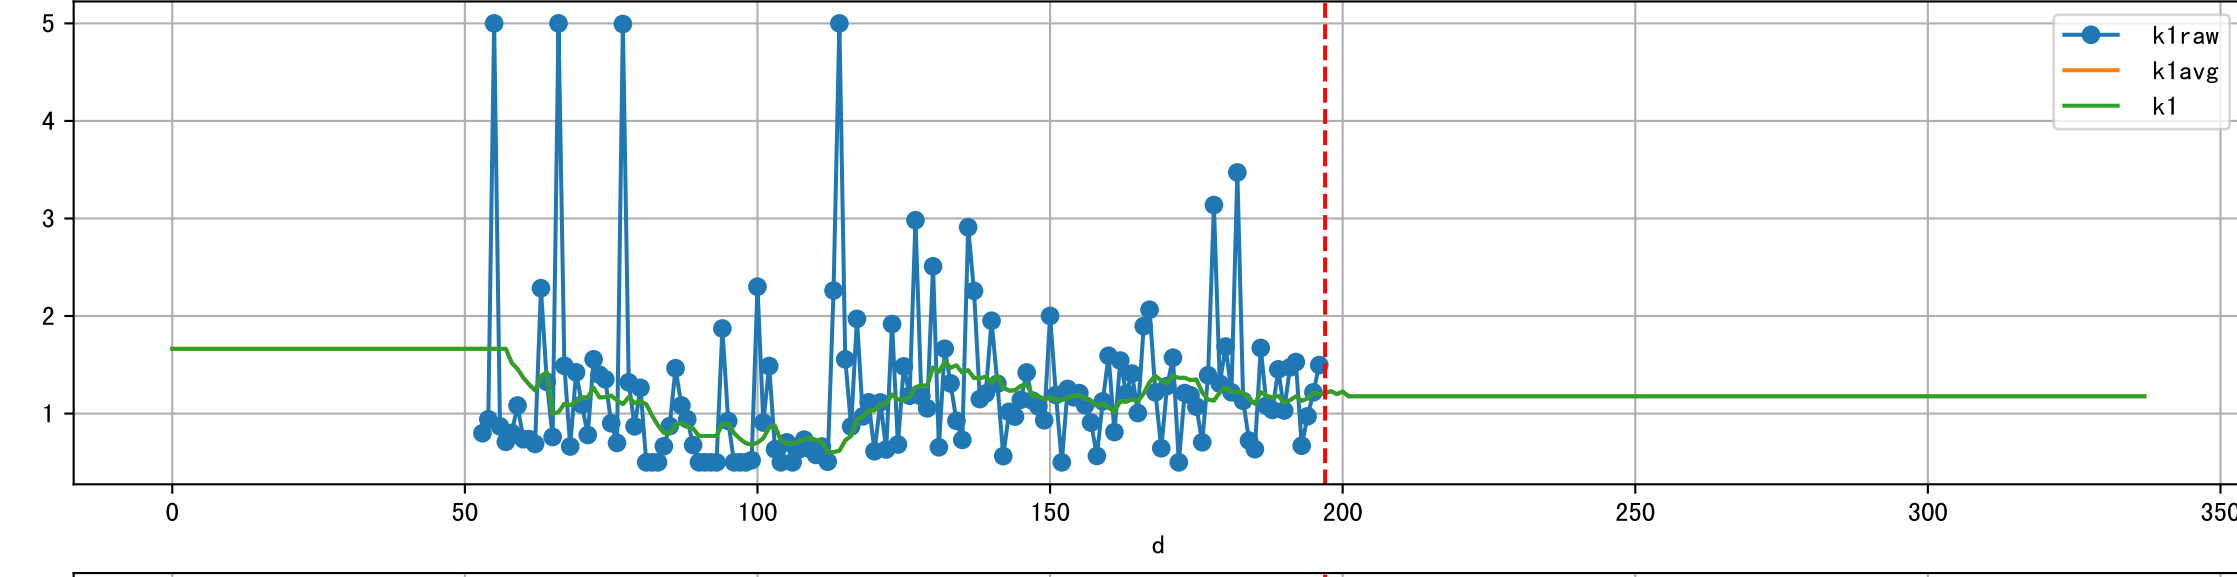

taocraw:-o', 'taocavg', 'taoc'], ['k0raw:-o', 'k0avg', 'k0'], ['k1raw:-o', 'k1avg', 'k1'], ['k2raw:-o', 'k2avg', 'k2'], ['Tblraw:-o', 'Tblavg',

P2-1 D:197 2026-03-11