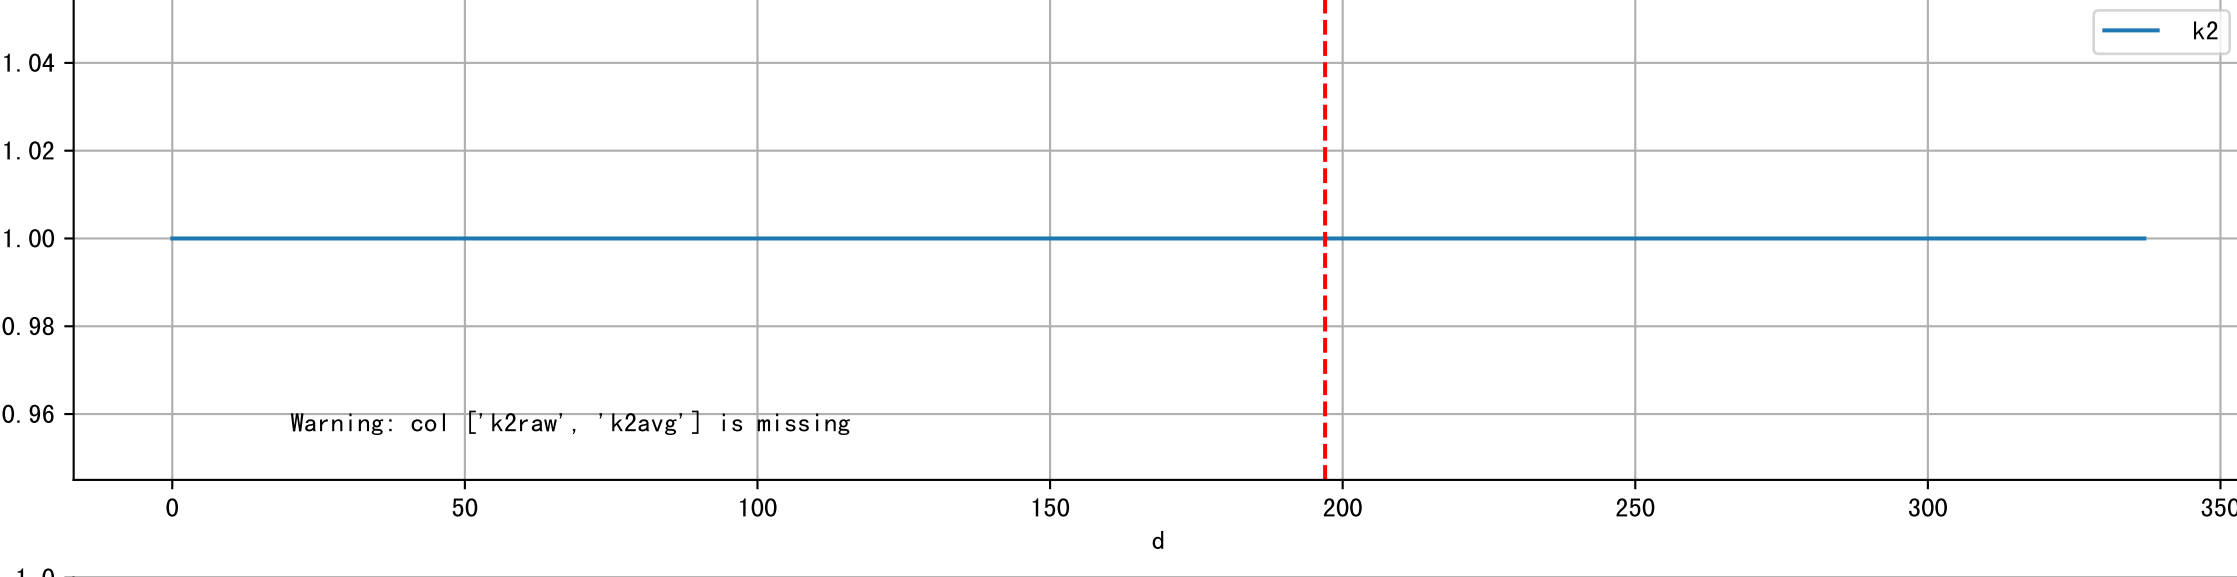

taocraw:-o', 'taocavg', 'taoc'], ['k0raw:-o', 'k0avg', 'k0'], ['k1raw:-o', 'k1avg', 'k1'], ['k2raw:-o', 'k2avg', 'k2'], ['Tblraw:-o', 'Tblavg',

P2-1 D:197 2026-03-11