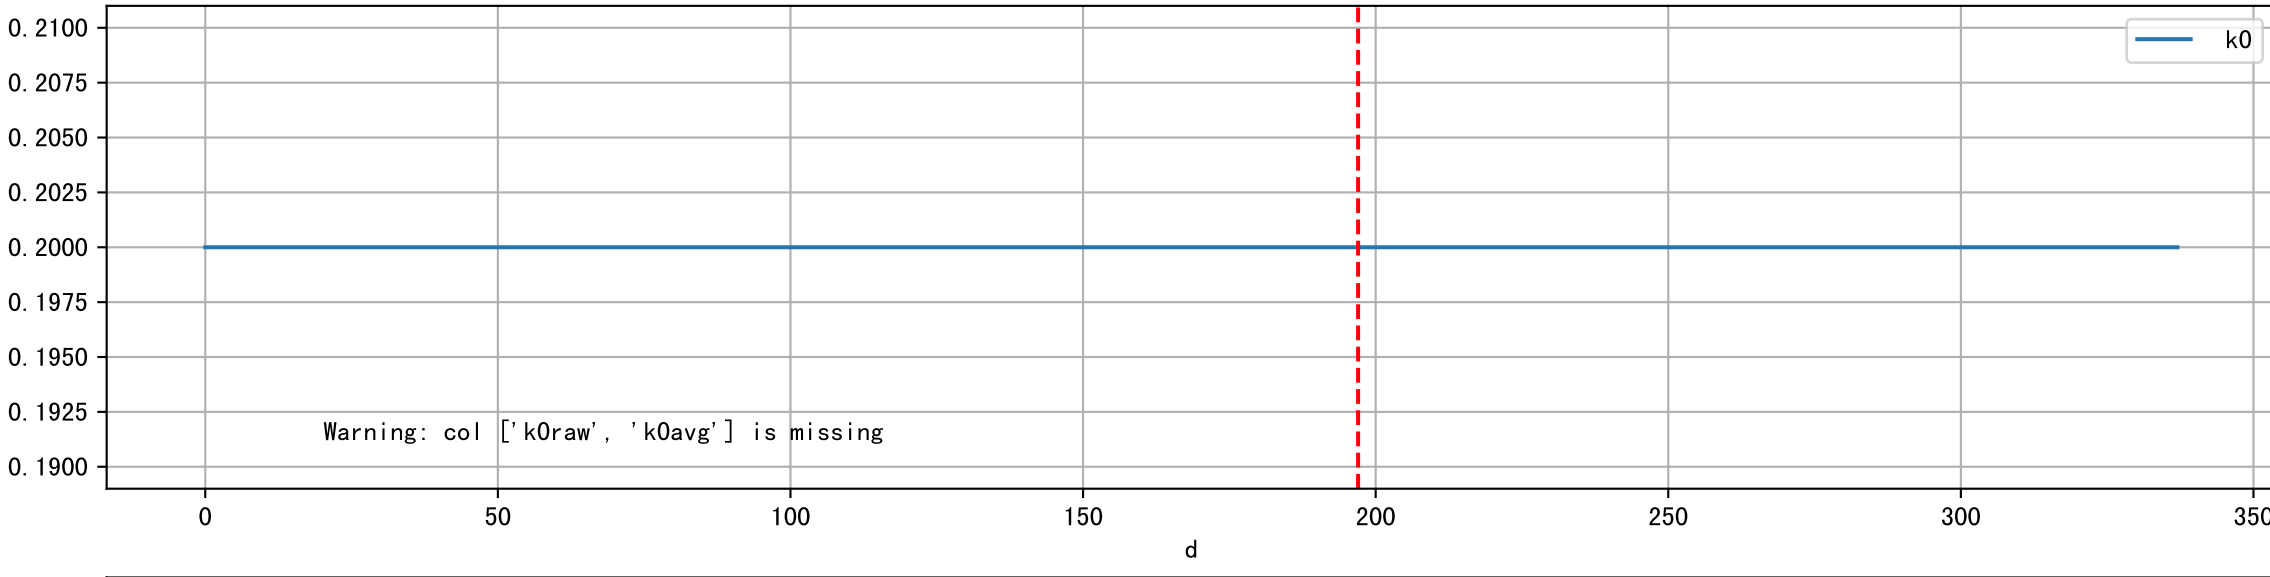

taocraw:-o', 'taocavg', 'taoc'], ['k0raw:-o', 'k0avg', 'k0'], ['k1raw:-o', 'k1avg', 'k1'], ['k2raw:-o', 'k2avg', 'k2'], ['Tblraw:-o', 'Tblavg',

P2-1 D:197 2026-03-11