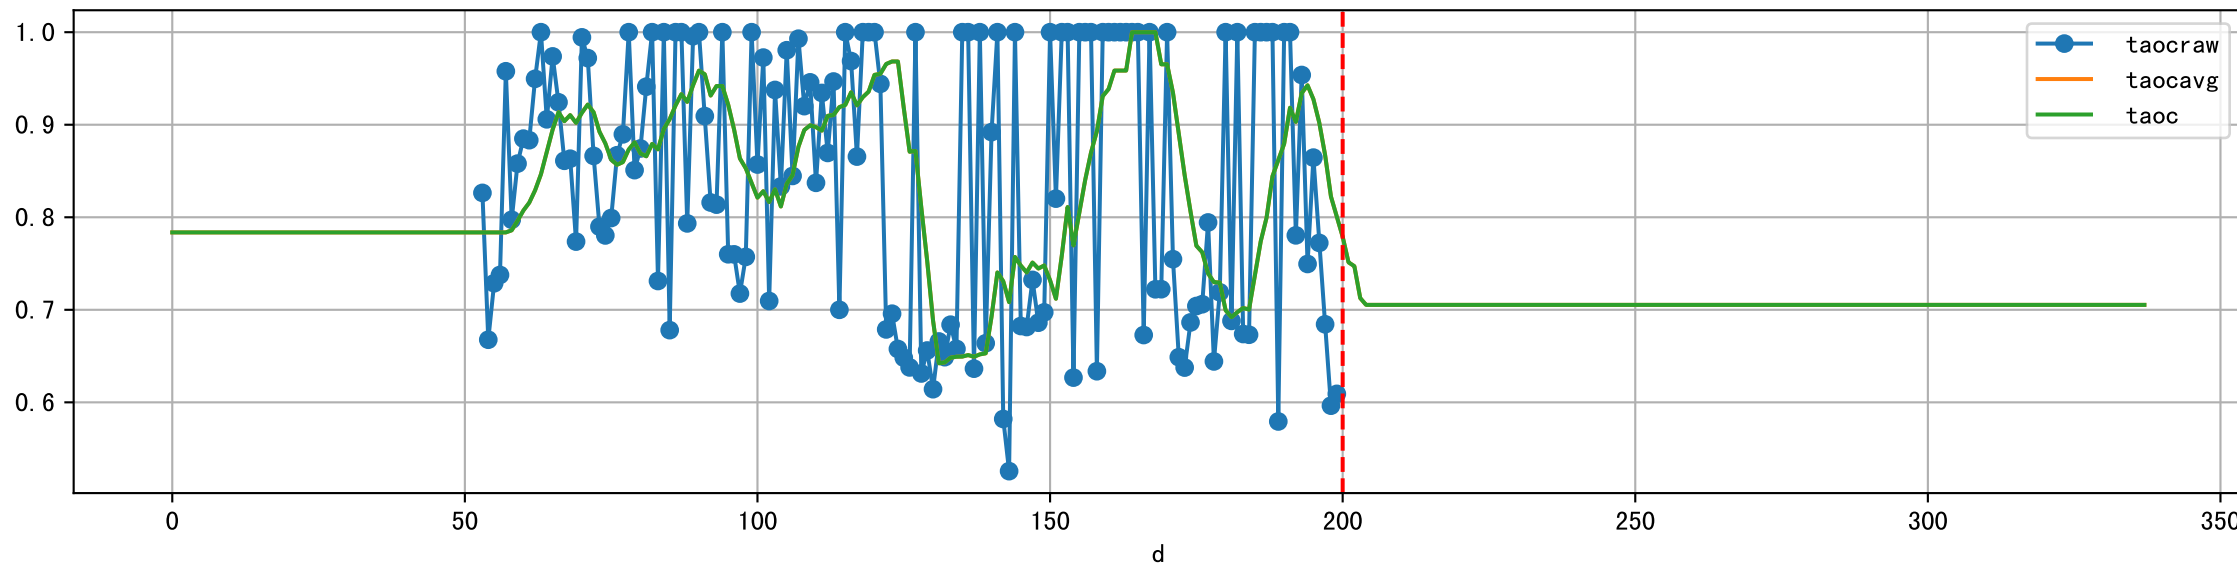

taocraw:-o', 'taocavg', 'taoc'], ['k0raw:-o', 'k0avg', 'k0'], ['k1raw:-o', 'k1avg', 'k1'], ['k2raw:-o', 'k2avg', 'k2'], ['Tblraw:-o', 'Tblavg',

P2-1 D:200 2026-03-14