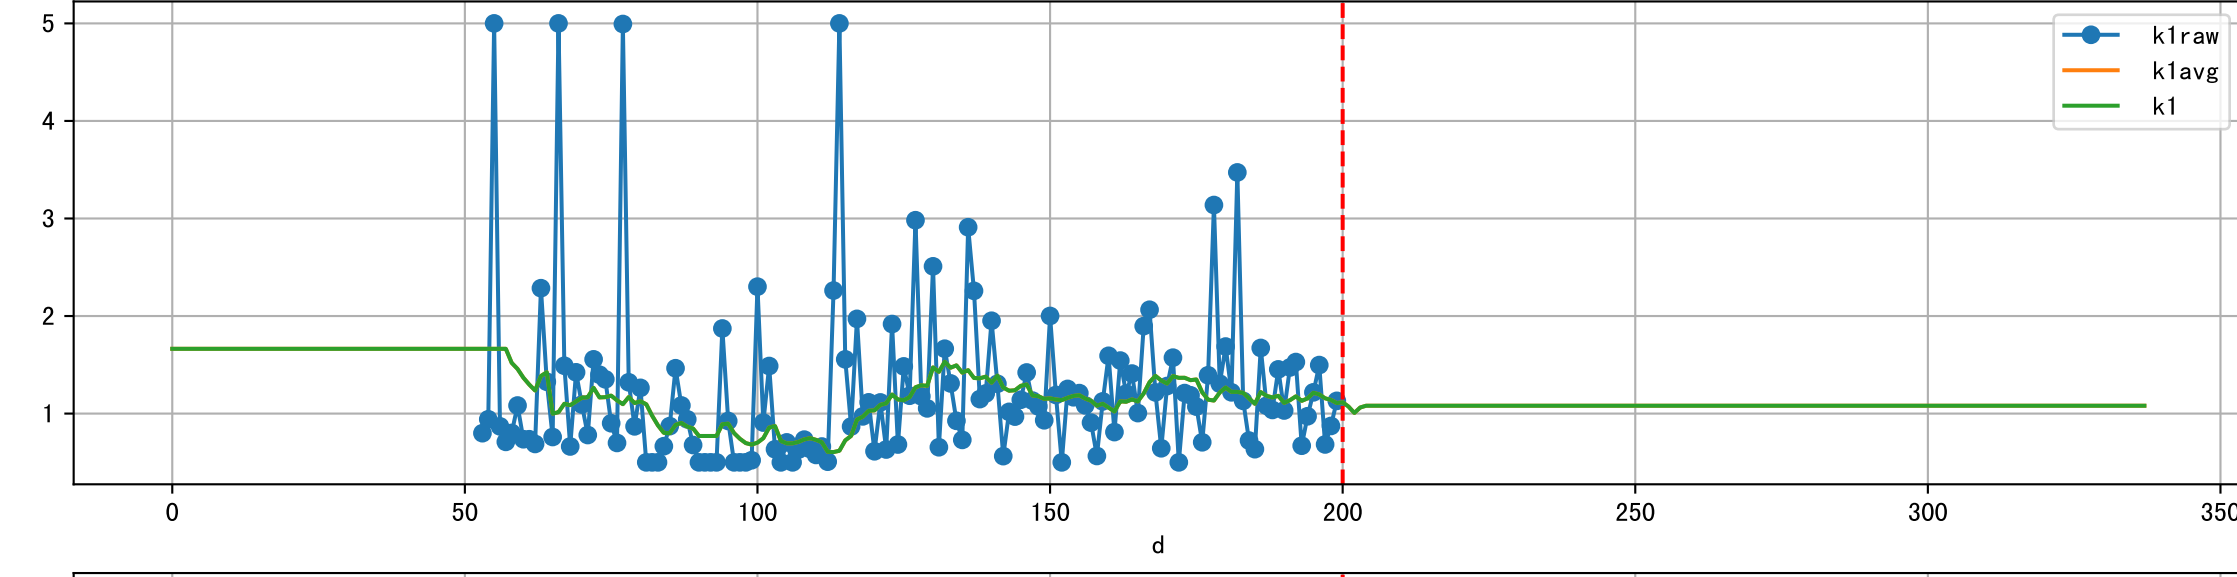

taocraw:-o', 'taocavg', 'taoc'], ['k0raw:-o', 'k0avg', 'k0'], ['k1raw:-o', 'k1avg', 'k1'], ['k2raw:-o', 'k2avg', 'k2'], ['Tblraw:-o', 'Tblavg',

P2-1 D:200 2026-03-14