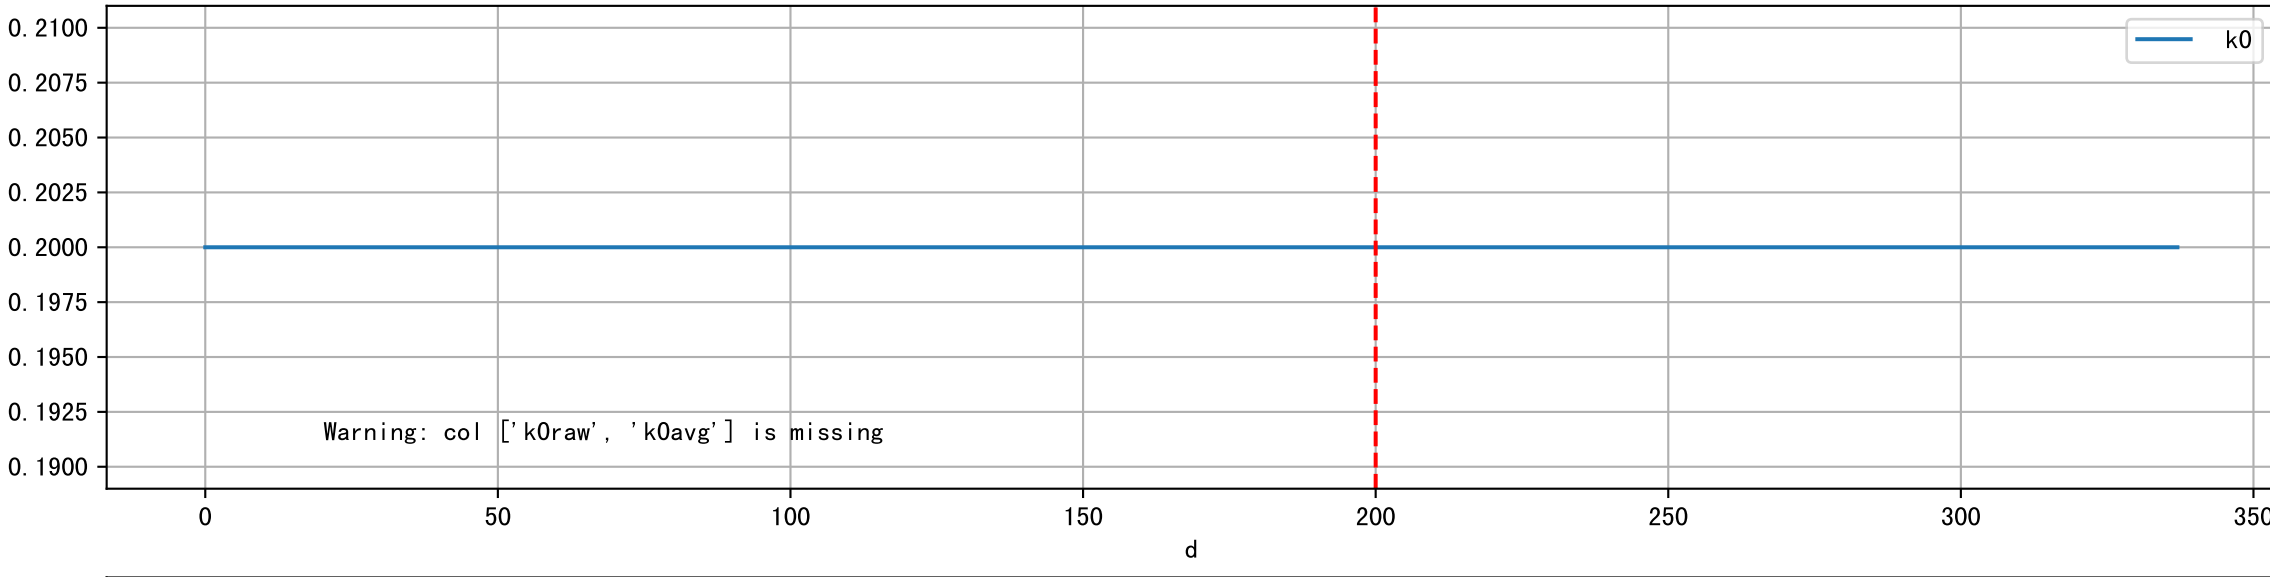

taocraw:-o', 'taocavg', 'taoc'], ['k0raw:-o', 'k0avg', 'k0'], ['k1raw:-o', 'k1avg', 'k1'], ['k2raw:-o', 'k2avg', 'k2'], ['Tblraw:-o', 'Tblavg',

P2-1 D:200 2026-03-14