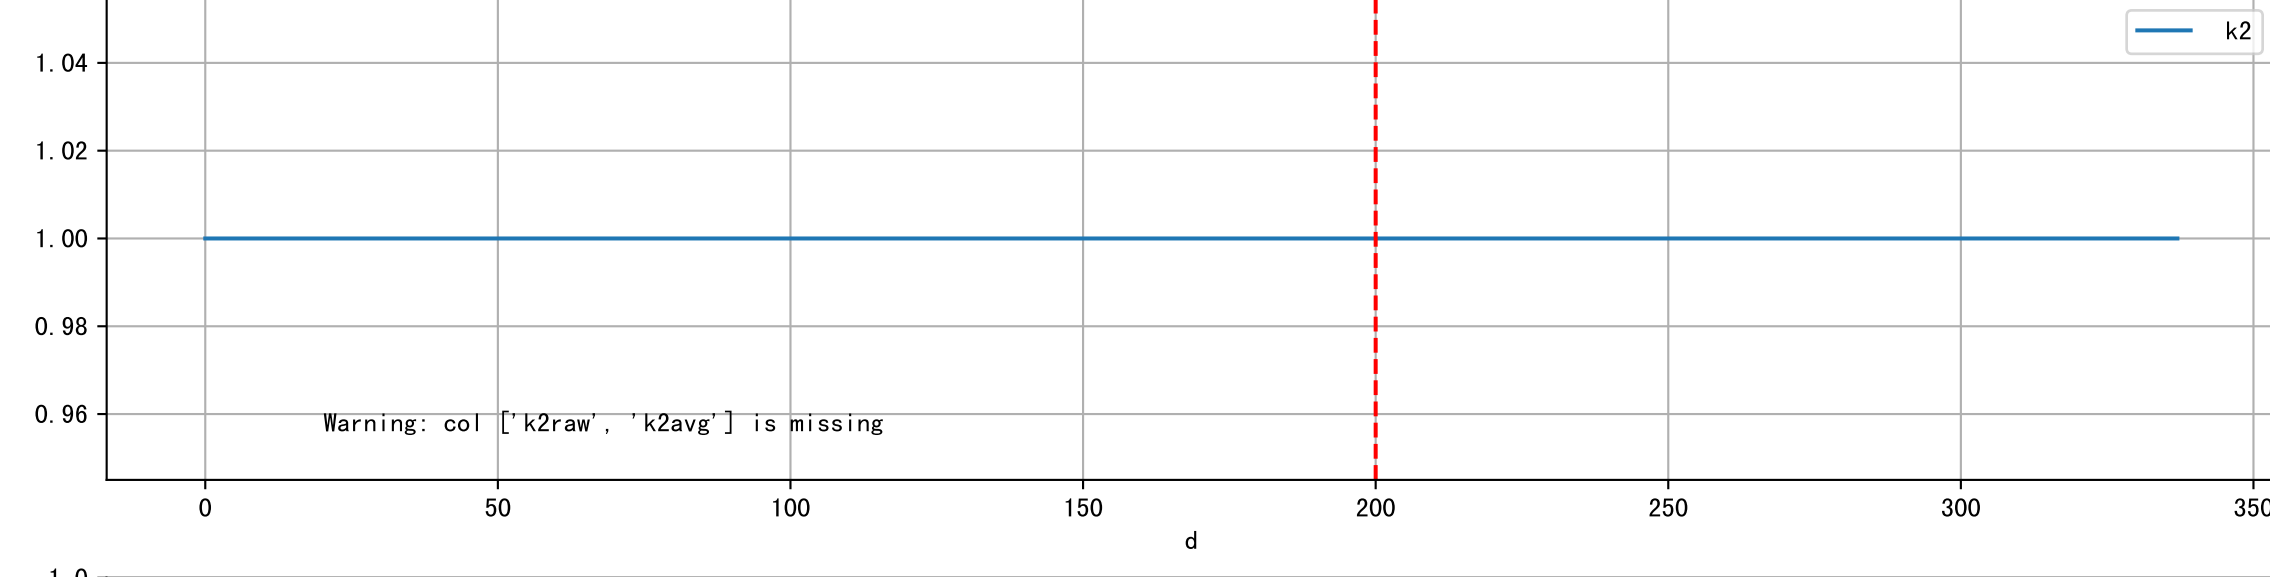

taocraw:-o', 'taocavg', 'taoc'], ['k0raw:-o', 'k0avg', 'k0'], ['k1raw:-o', 'k1avg', 'k1'], ['k2raw:-o', 'k2avg', 'k2'], ['Tblraw:-o', 'Tblavg',

P2-1 D:200 2026-03-14