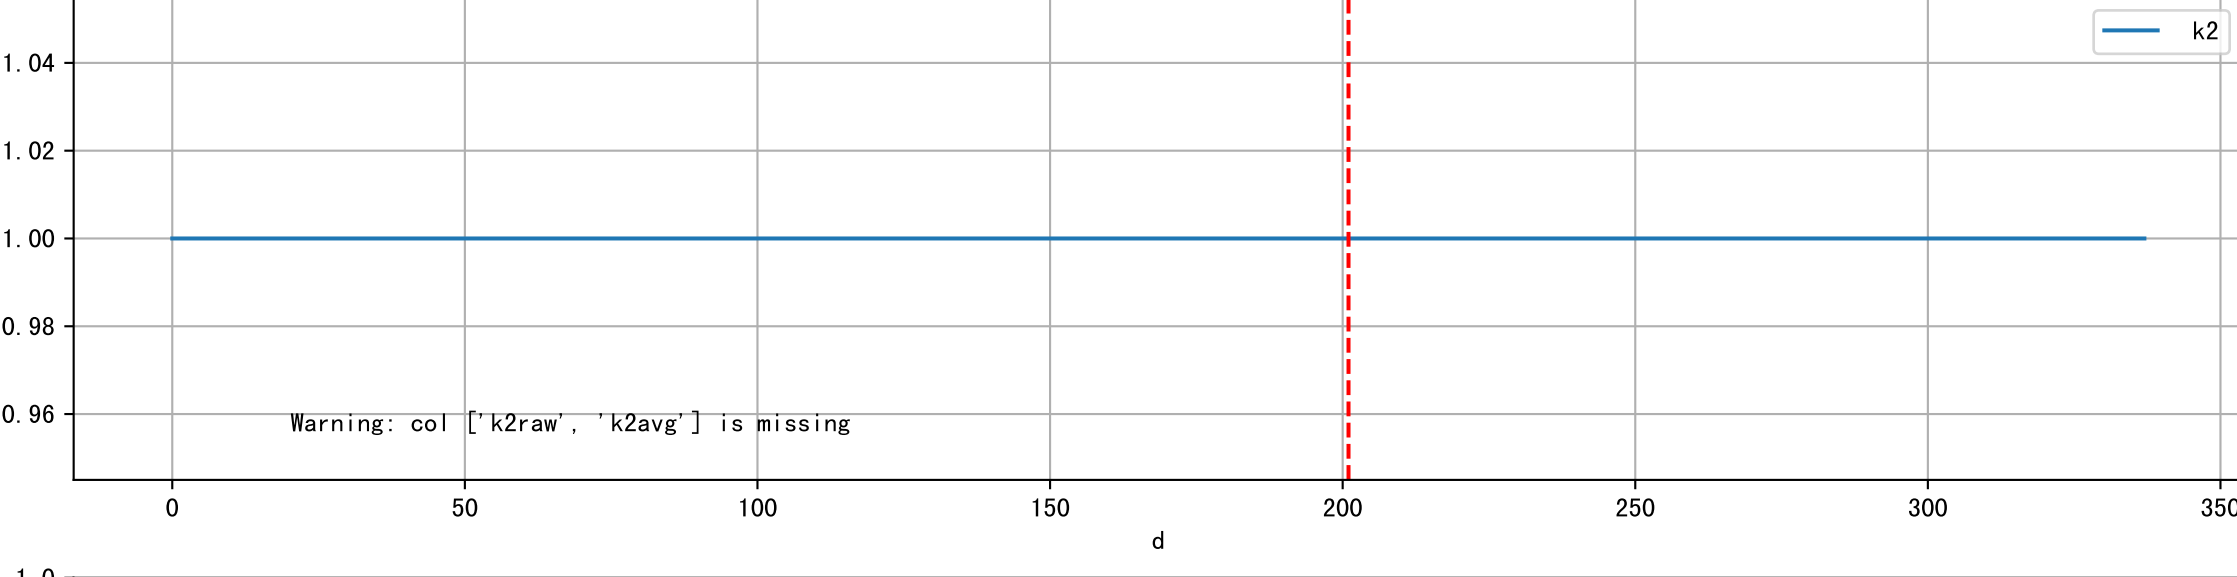

taocraw:-o', 'taocavg', 'taoc'], ['k0raw:-o', 'k0avg', 'k0'], ['k1raw:-o', 'k1avg', 'k1'], ['k2raw:-o', 'k2avg', 'k2'], ['Tblraw:-o', 'Tblavg',

P2-1 D:201 2026-03-15