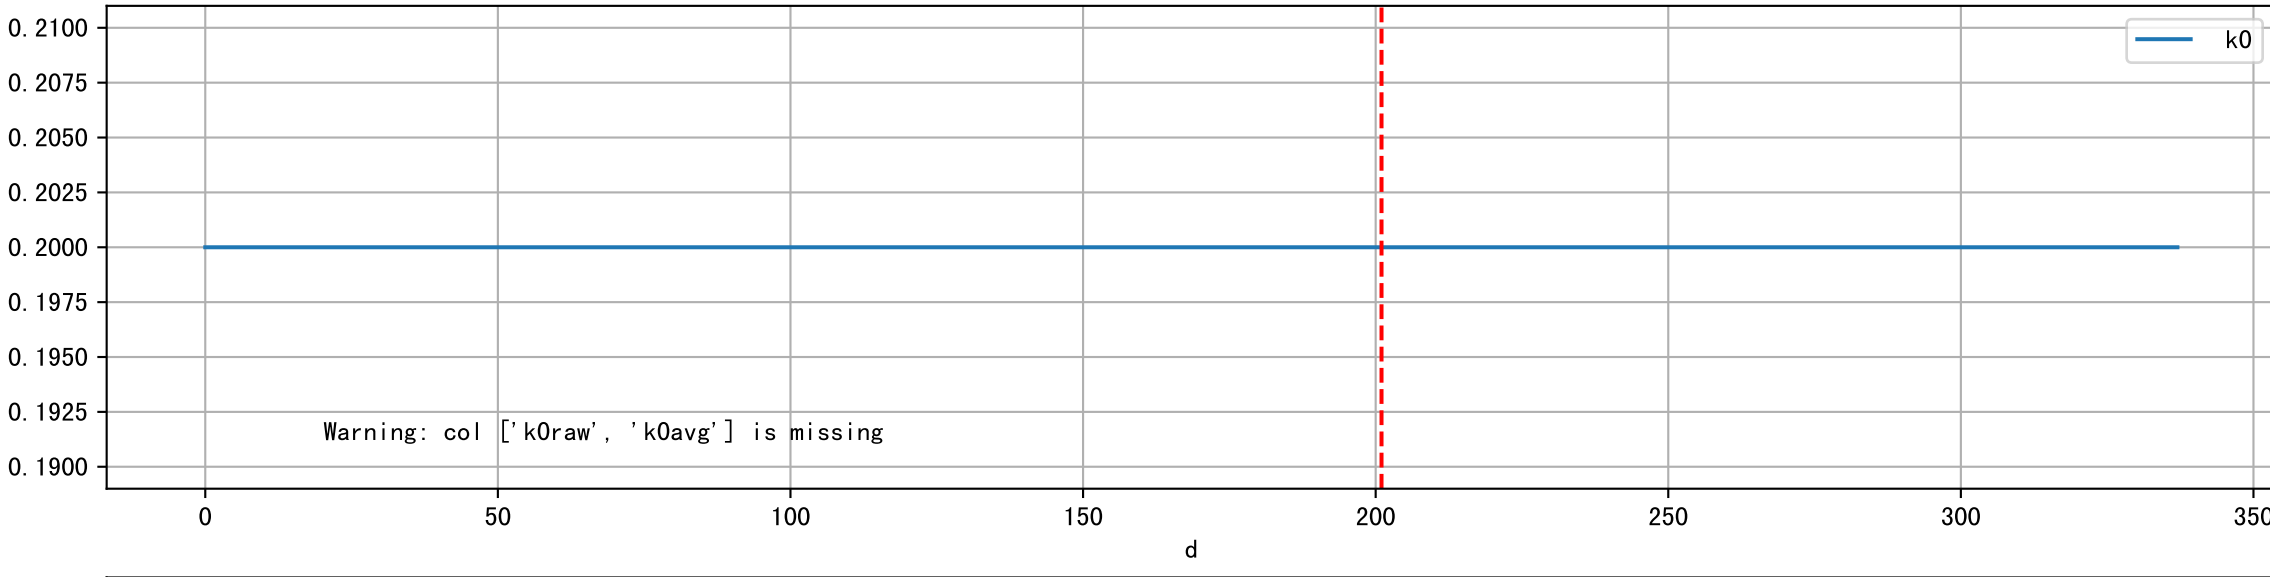

taocraw:-o', 'taocavg', 'taoc'], ['k0raw:-o', 'k0avg', 'k0'], ['k1raw:-o', 'k1avg', 'k1'], ['k2raw:-o', 'k2avg', 'k2'], ['Tblraw:-o', 'Tblavg',

P2-1 D:201 2026-03-15