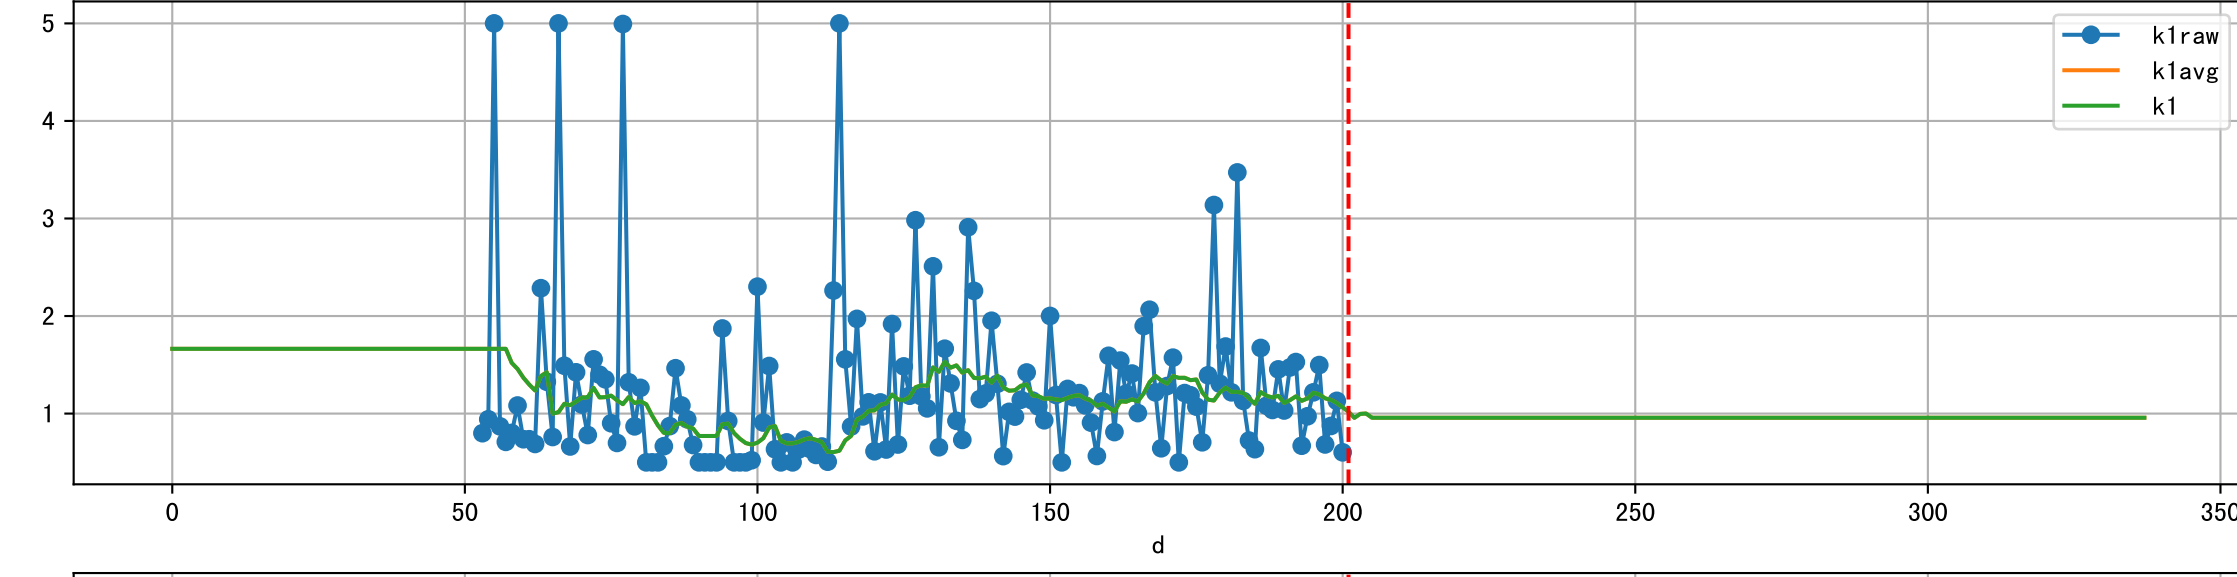

taocraw:-o', 'taocavg', 'taoc'], ['k0raw:-o', 'k0avg', 'k0'], ['k1raw:-o', 'k1avg', 'k1'], ['k2raw:-o', 'k2avg', 'k2'], ['Tblraw:-o', 'Tblavg',

P2-1 D:201 2026-03-15