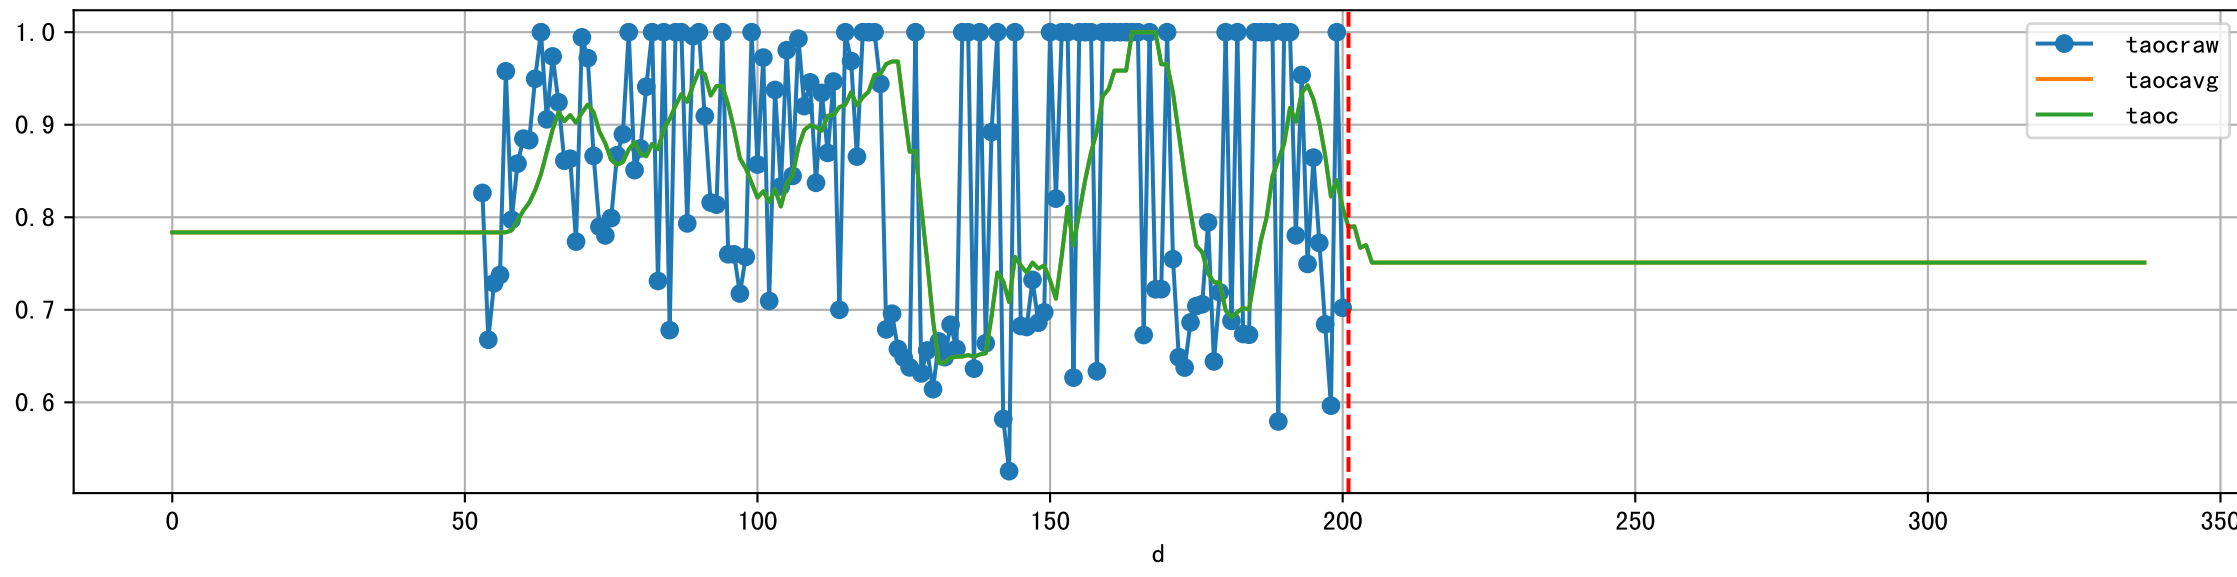

taocraw:-o', 'taocavg', 'taoc'], ['k0raw:-o', 'k0avg', 'k0'], ['k1raw:-o', 'k1avg', 'k1'], ['k2raw:-o', 'k2avg', 'k2'], ['Tblraw:-o', 'Tblavg',

P2-1 D:201 2026-03-15