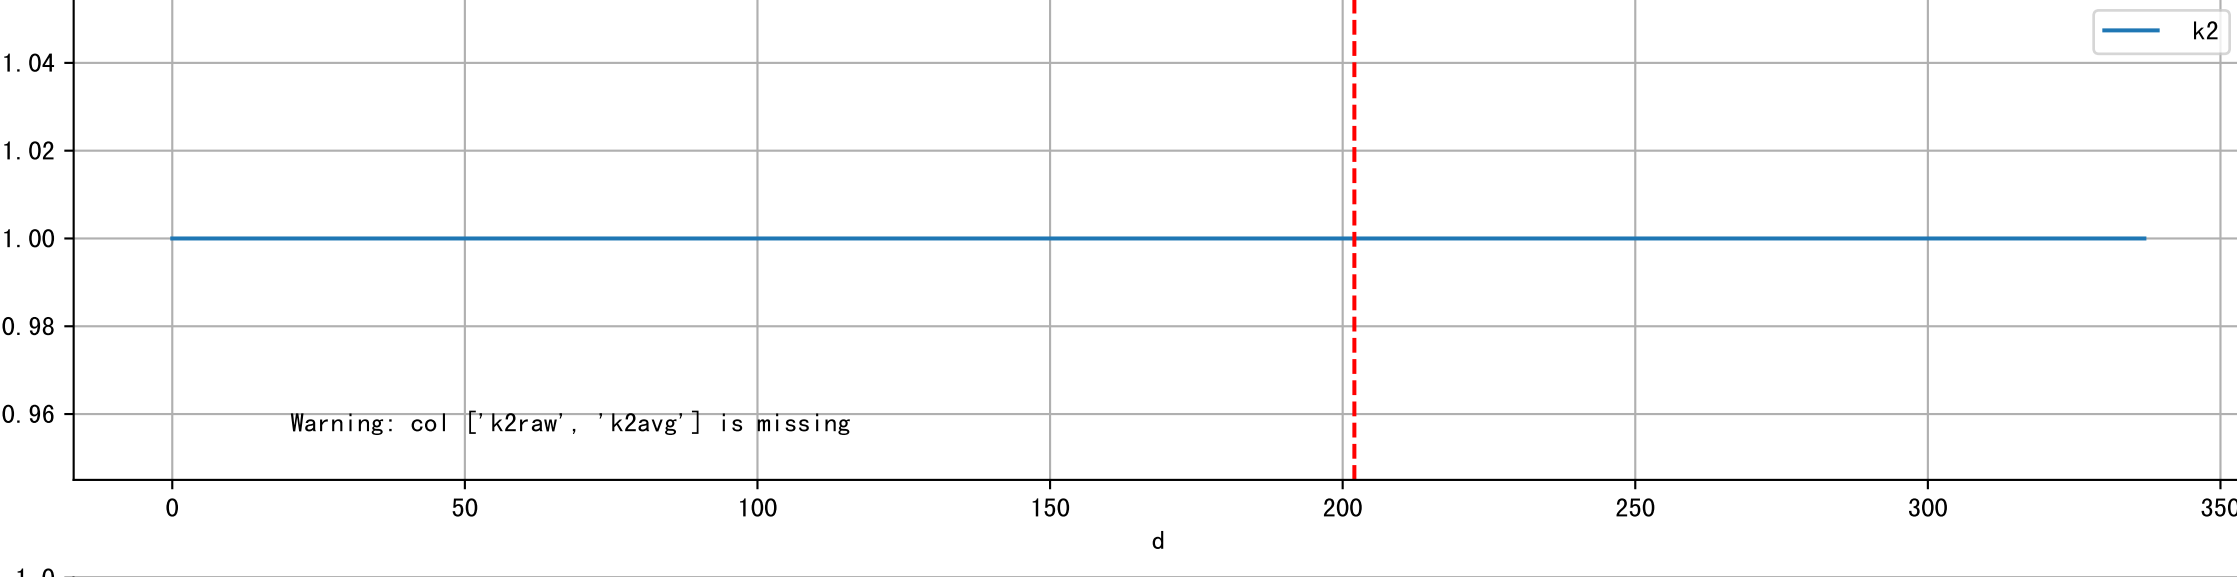

taocraw:-o', 'taocavg', 'taoc'], ['k0raw:-o', 'k0avg', 'k0'], ['k1raw:-o', 'k1avg', 'k1'], ['k2raw:-o', 'k2avg', 'k2'], ['Tblraw:-o', 'Tblavg',

P2-1 D:202 2026-03-16