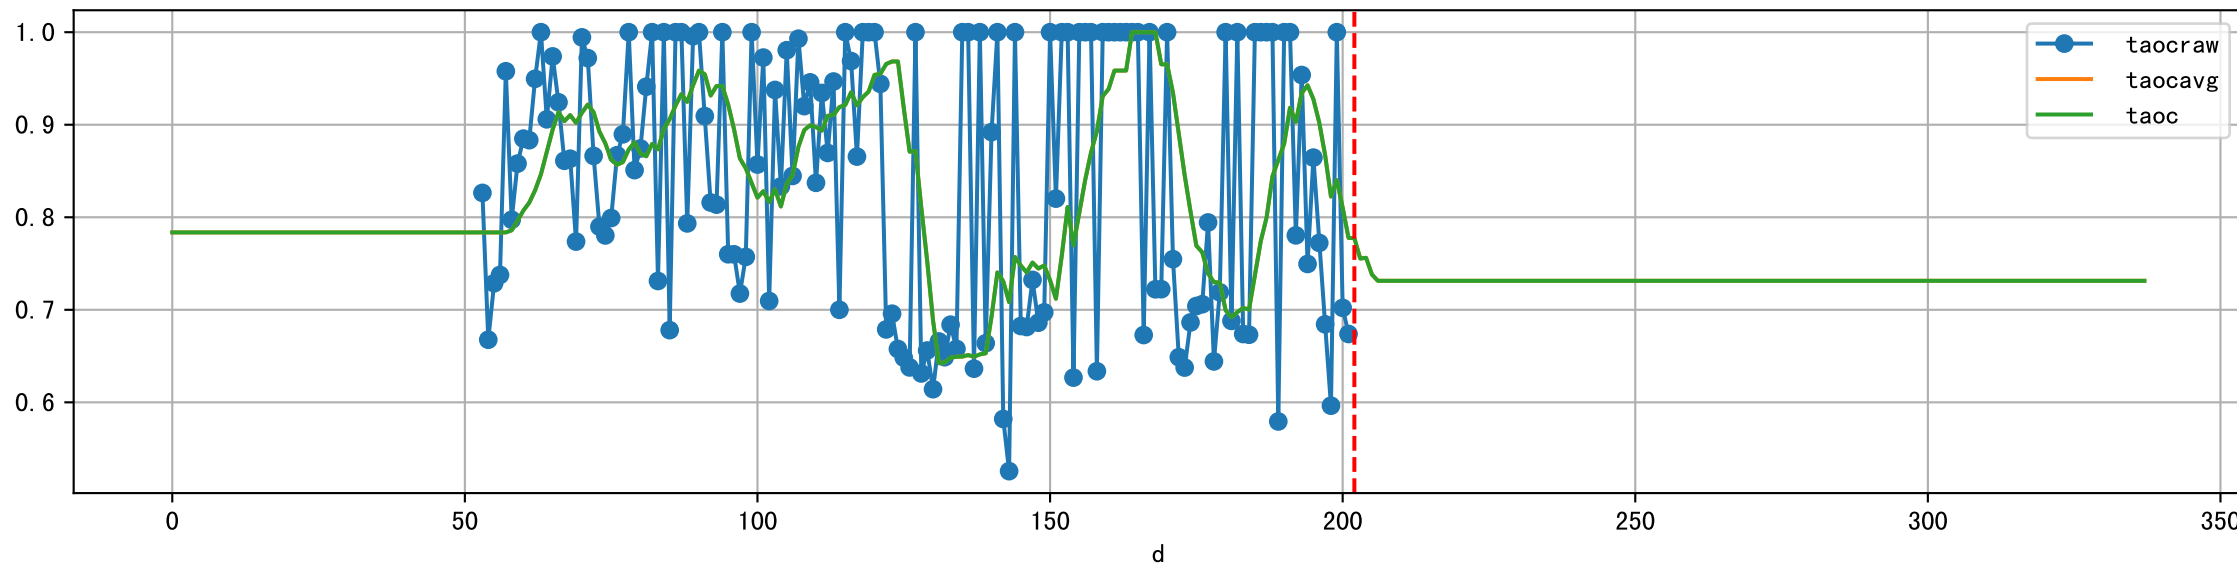

taocraw:-o', 'taocavg', 'taoc'], ['k0raw:-o', 'k0avg', 'k0'], ['k1raw:-o', 'k1avg', 'k1'], ['k2raw:-o', 'k2avg', 'k2'], ['Tblraw:-o', 'Tblavg',

P2-1 D:202 2026-03-16