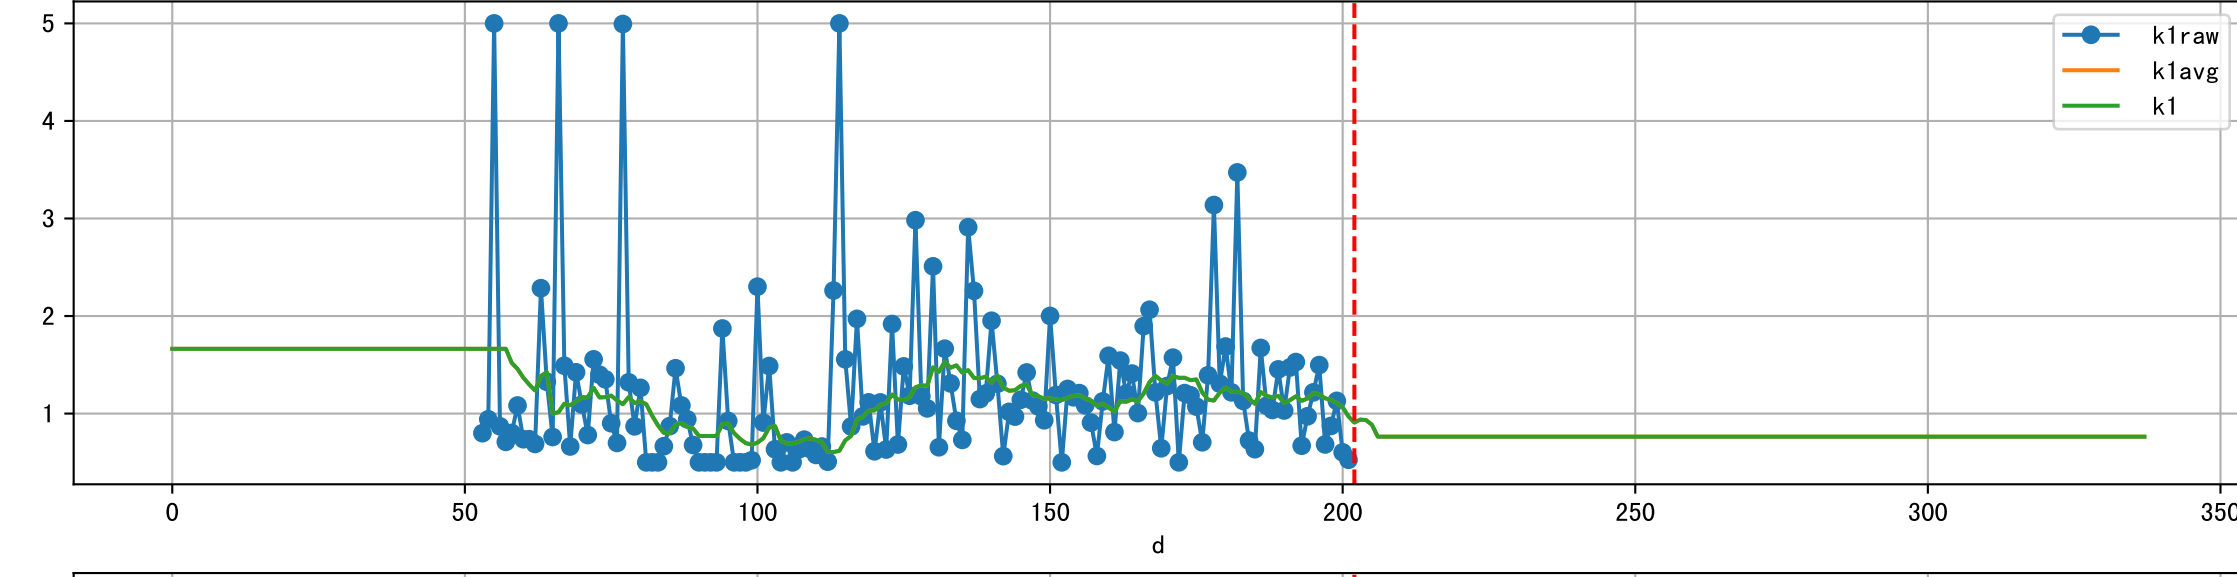

taocraw:-o', 'taocavg', 'taoc'], ['k0raw:-o', 'k0avg', 'k0'], ['k1raw:-o', 'k1avg', 'k1'], ['k2raw:-o', 'k2avg', 'k2'], ['Tblraw:-o', 'Tblavg',

P2-1 D:202 2026-03-16