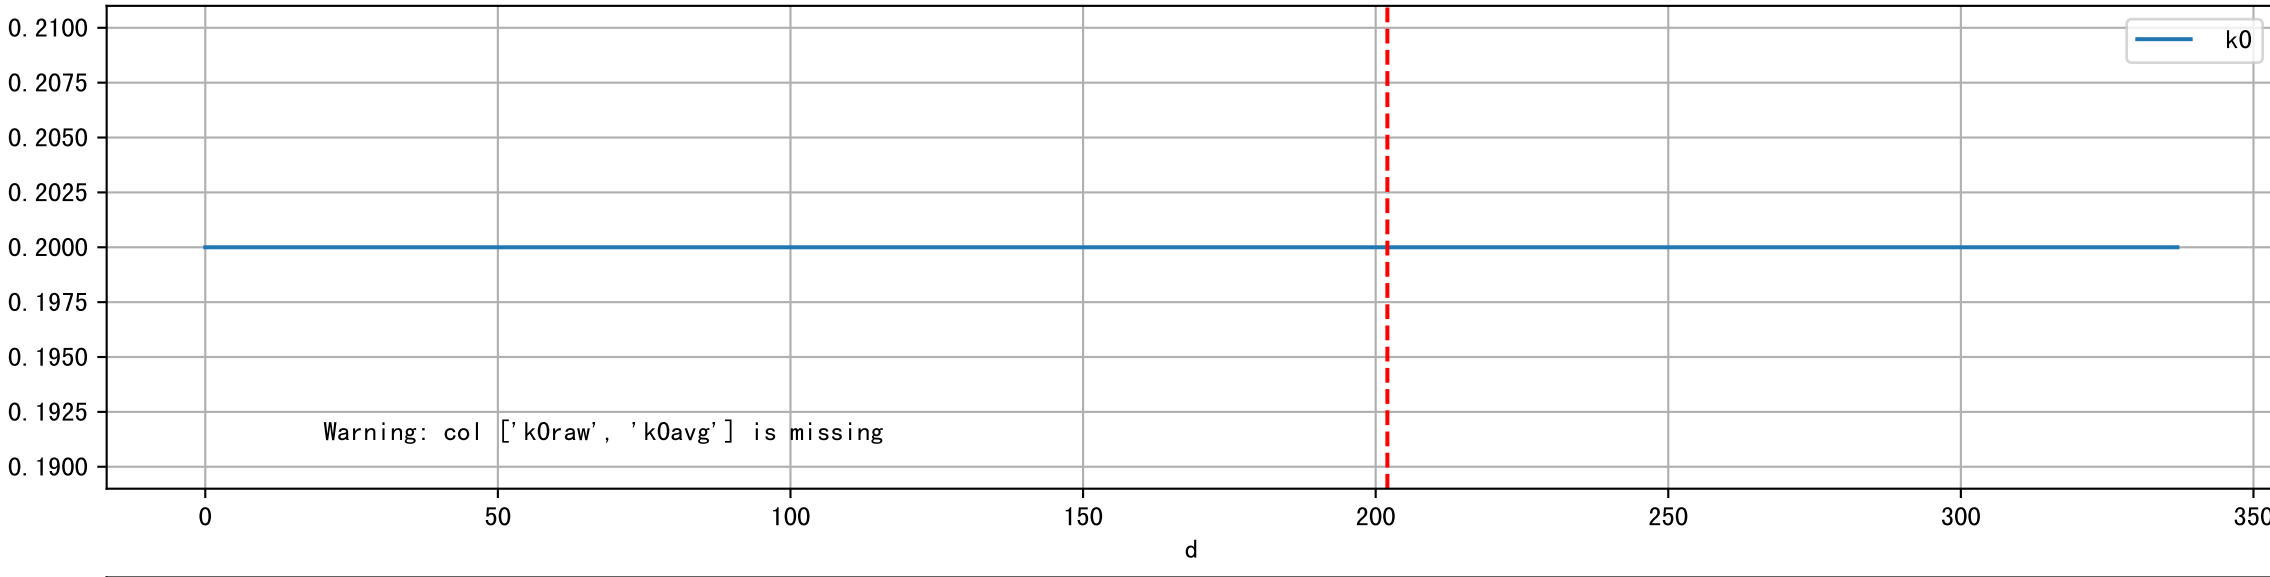

taocraw:-o', 'taocavg', 'taoc'], ['k0raw:-o', 'k0avg', 'k0'], ['k1raw:-o', 'k1avg', 'k1'], ['k2raw:-o', 'k2avg', 'k2'], ['Tblraw:-o', 'Tblavg',

P2-1 D:202 2026-03-16