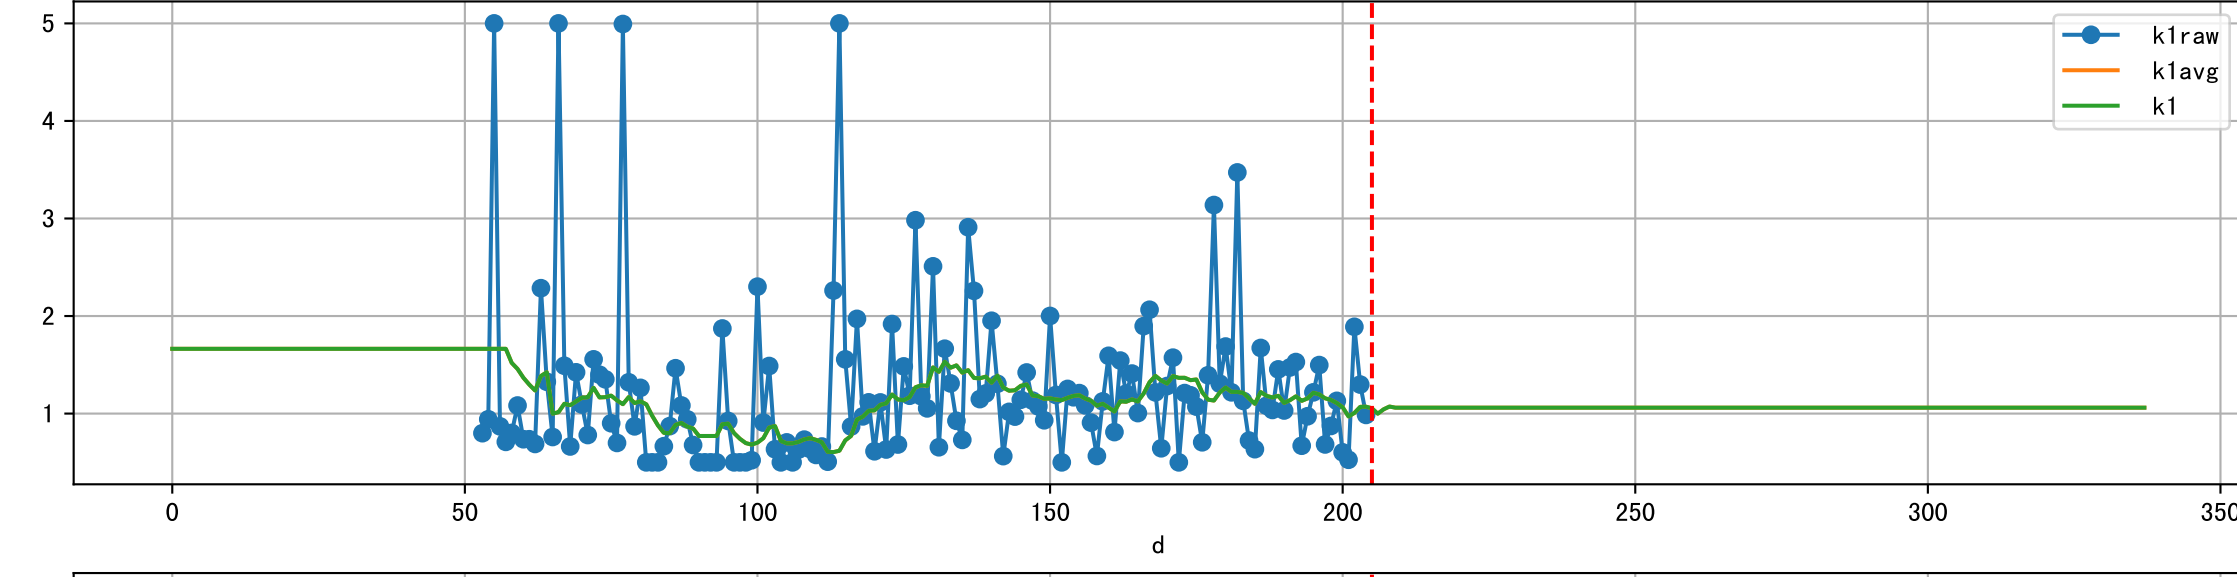

taocraw:-o', 'taocavg', 'taoc'], ['k0raw:-o', 'k0avg', 'k0'], ['k1raw:-o', 'k1avg', 'k1'], ['k2raw:-o', 'k2avg', 'k2'], ['Tblraw:-o', 'Tblavg',

P2-1 D:205 2026-03-19