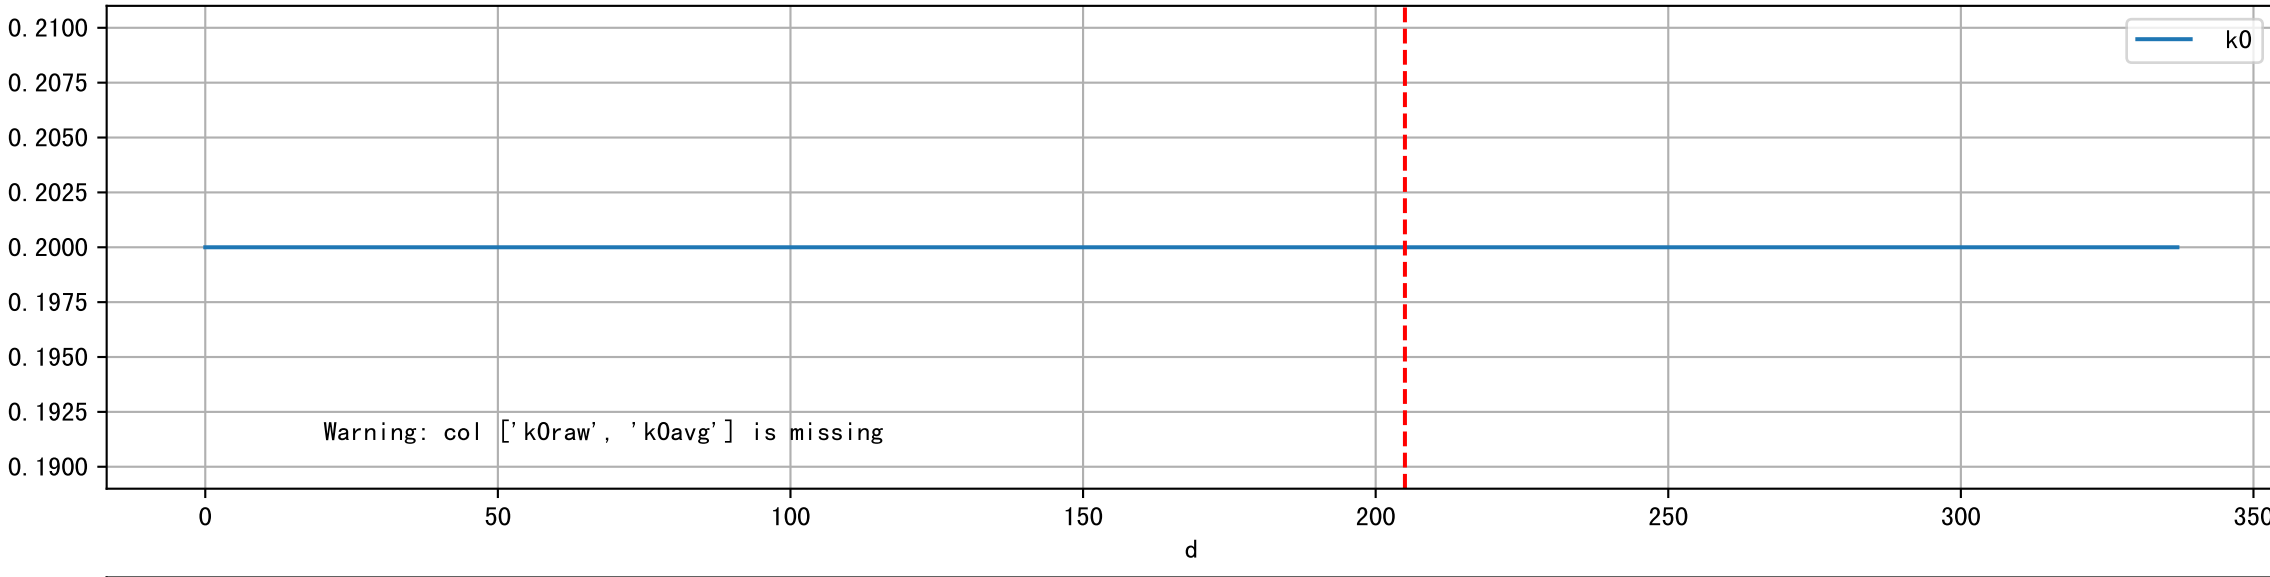

taocraw:-o', 'taocavg', 'taoc'], ['k0raw:-o', 'k0avg', 'k0'], ['k1raw:-o', 'k1avg', 'k1'], ['k2raw:-o', 'k2avg', 'k2'], ['Tblraw:-o', 'Tblavg',

P2-1 D:205 2026-03-19