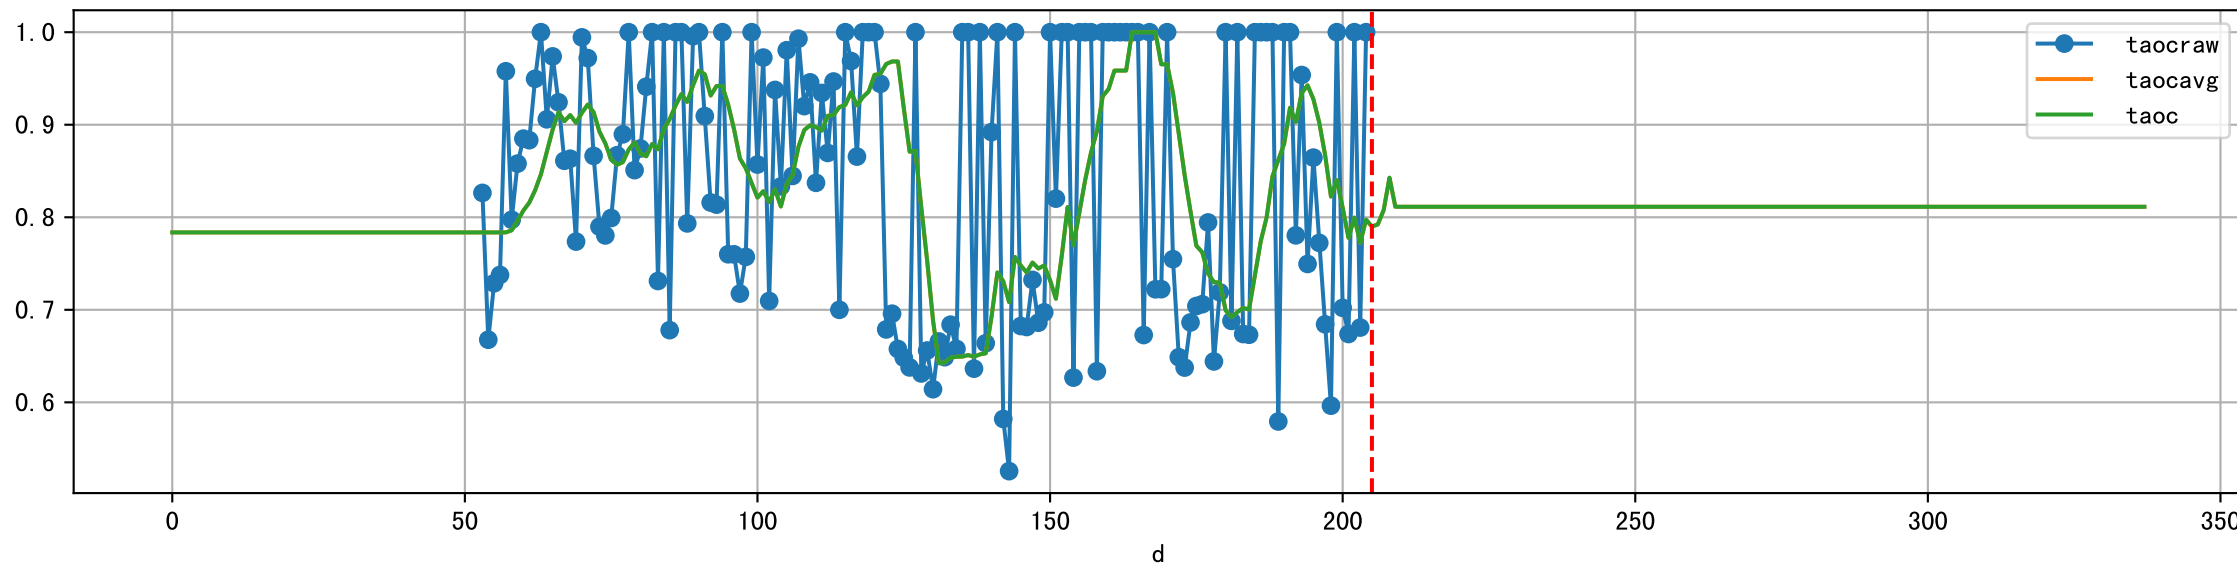

taocraw:-o', 'taocavg', 'taoc'], ['k0raw:-o', 'k0avg', 'k0'], ['k1raw:-o', 'k1avg', 'k1'], ['k2raw:-o', 'k2avg', 'k2'], ['Tblraw:-o', 'Tblavg',

P2-1 D:205 2026-03-19