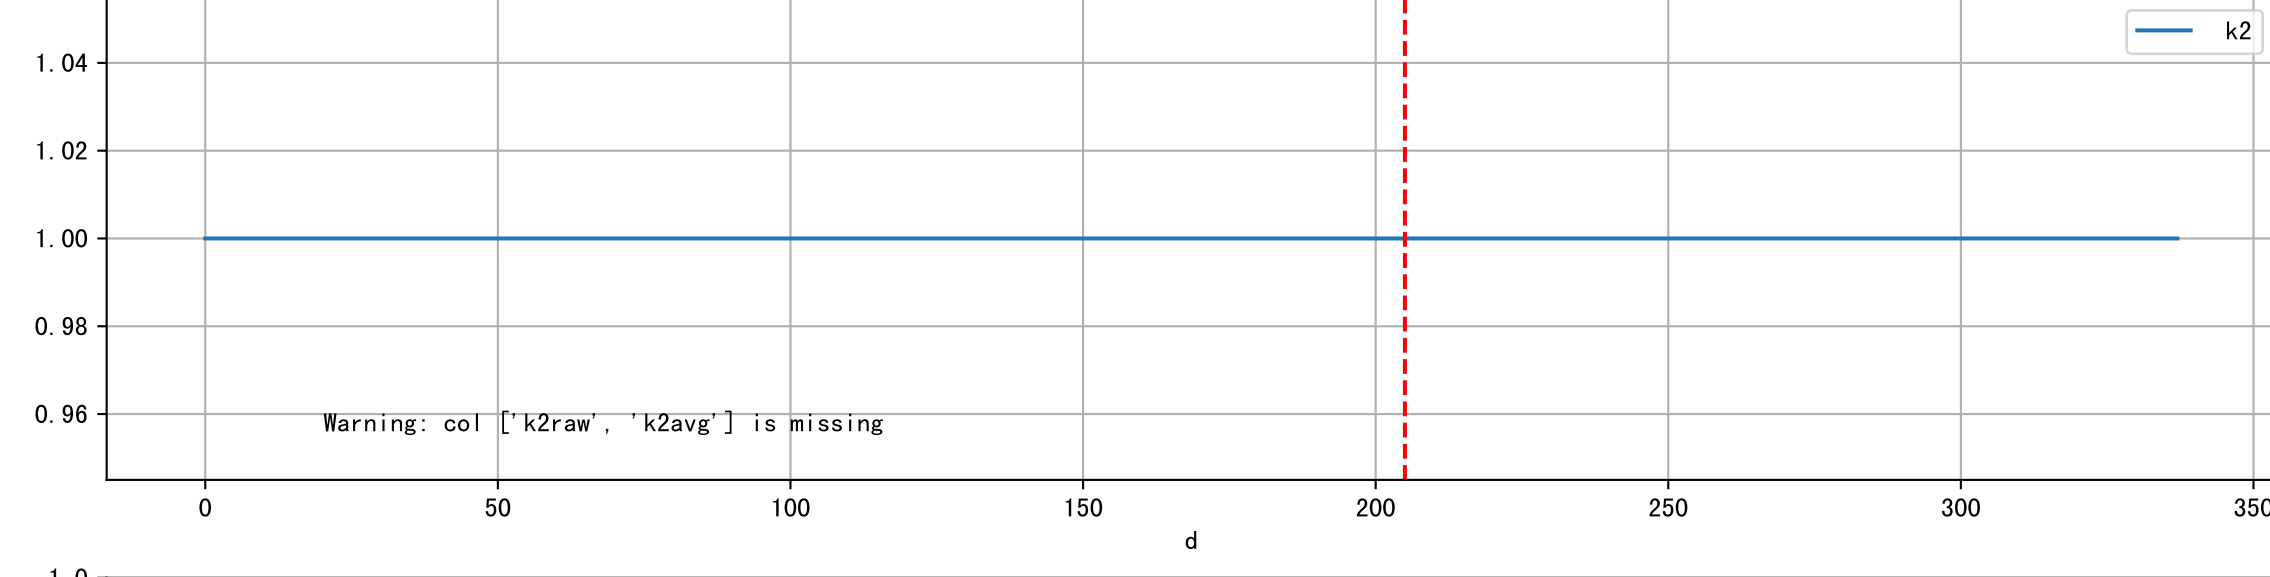

taocraw:-o', 'taocavg', 'taoc'], ['k0raw:-o', 'k0avg', 'k0'], ['k1raw:-o', 'k1avg', 'k1'], ['k2raw:-o', 'k2avg', 'k2'], ['Tblraw:-o', 'Tblavg',

P2-1 D:205 2026-03-19