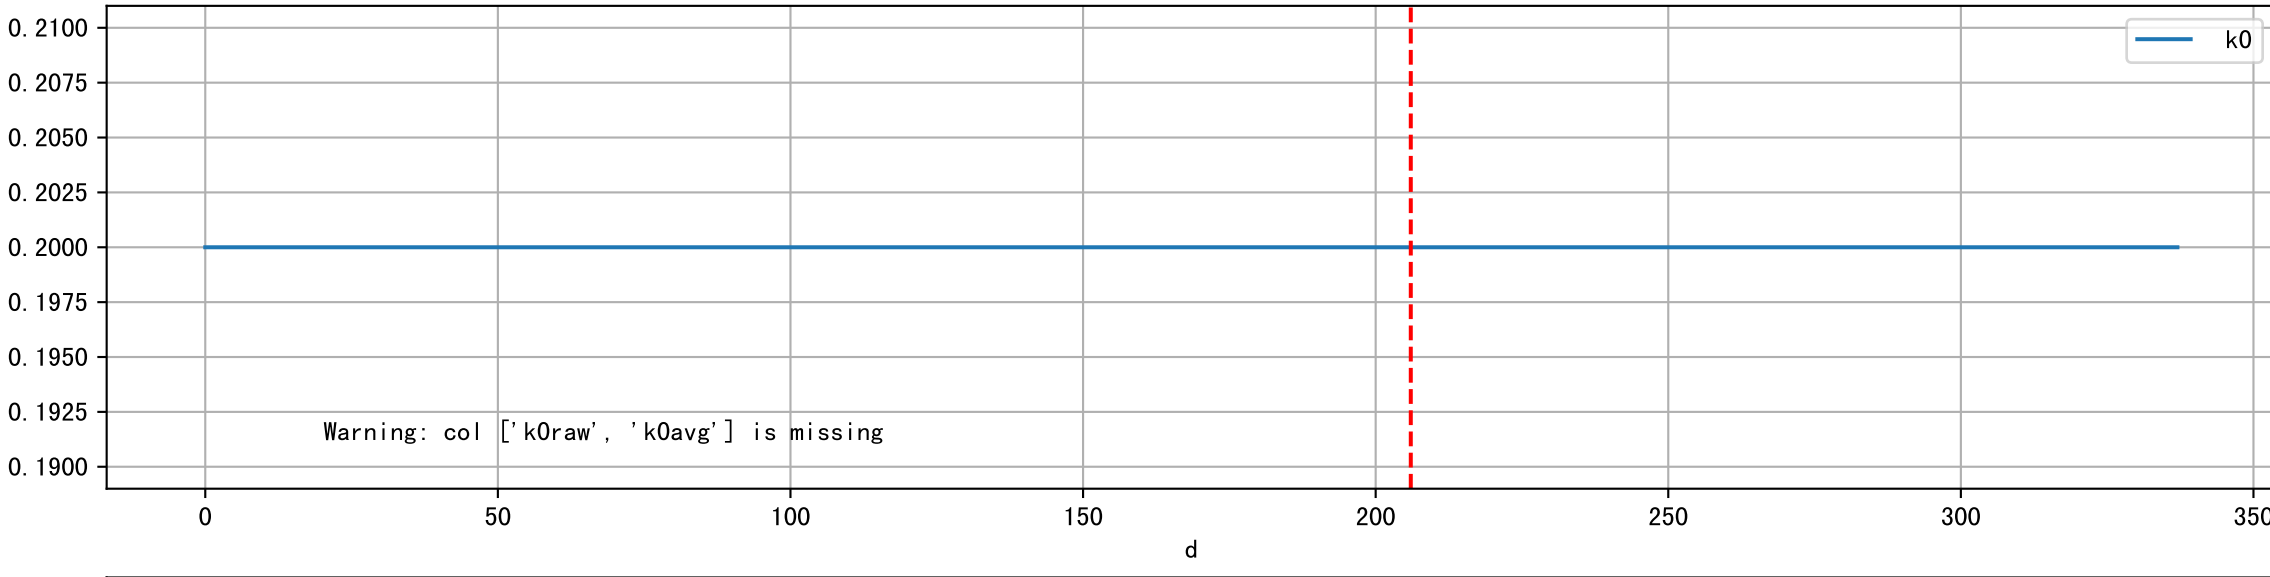

taocraw:-o', 'taocavg', 'taoc'], ['k0raw:-o', 'k0avg', 'k0'], ['k1raw:-o', 'k1avg', 'k1'], ['k2raw:-o', 'k2avg', 'k2'], ['Tblraw:-o', 'Tblavg',

P2-1 D:206 2026-03-20