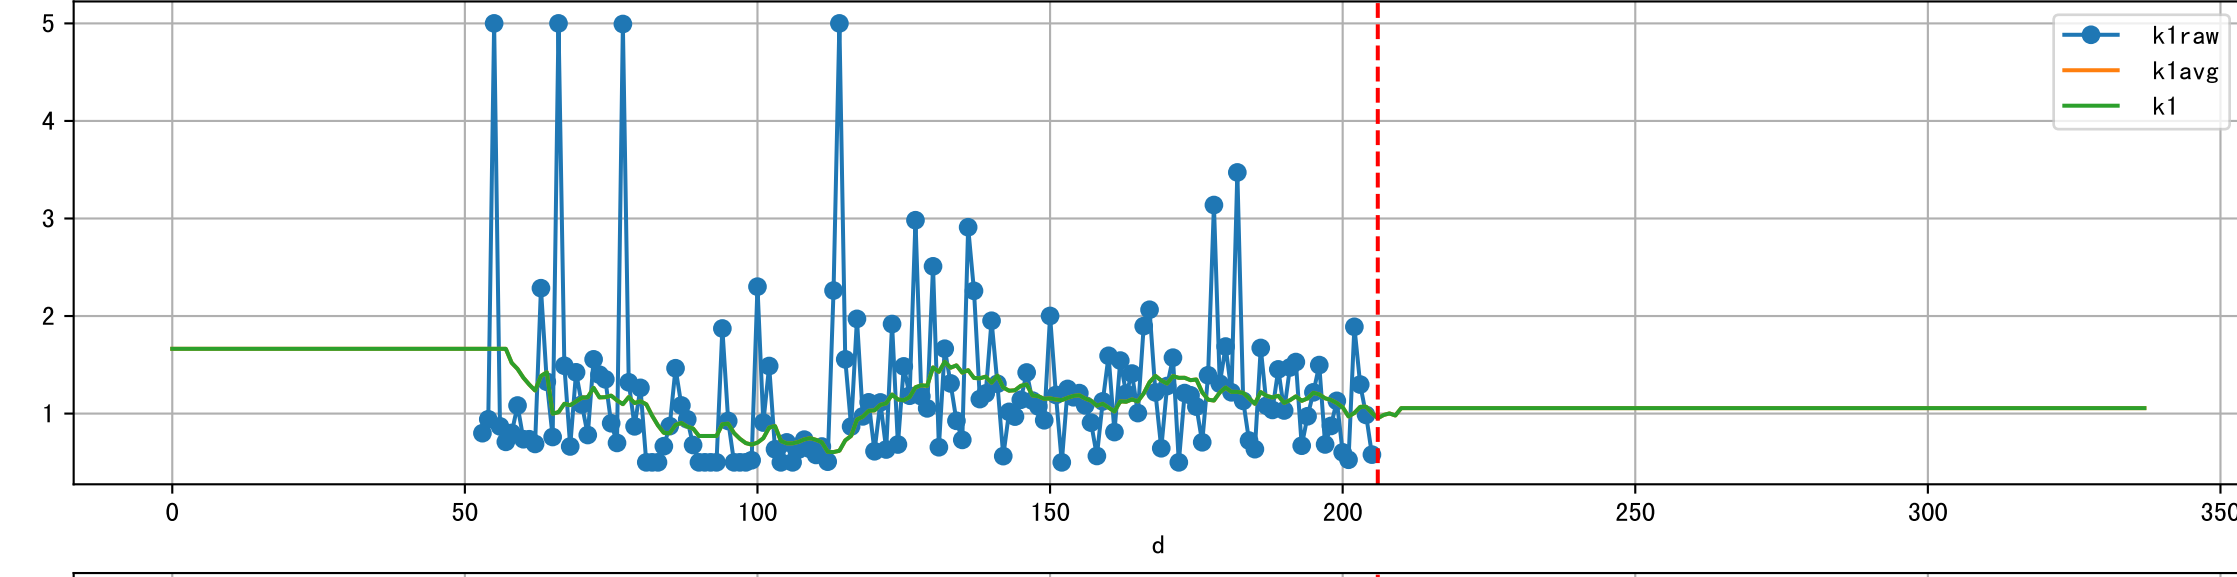

taocraw:-o', 'taocavg', 'taoc'], ['k0raw:-o', 'k0avg', 'k0'], ['k1raw:-o', 'k1avg', 'k1'], ['k2raw:-o', 'k2avg', 'k2'], ['Tblraw:-o', 'Tblavg',

P2-1 D:206 2026-03-20