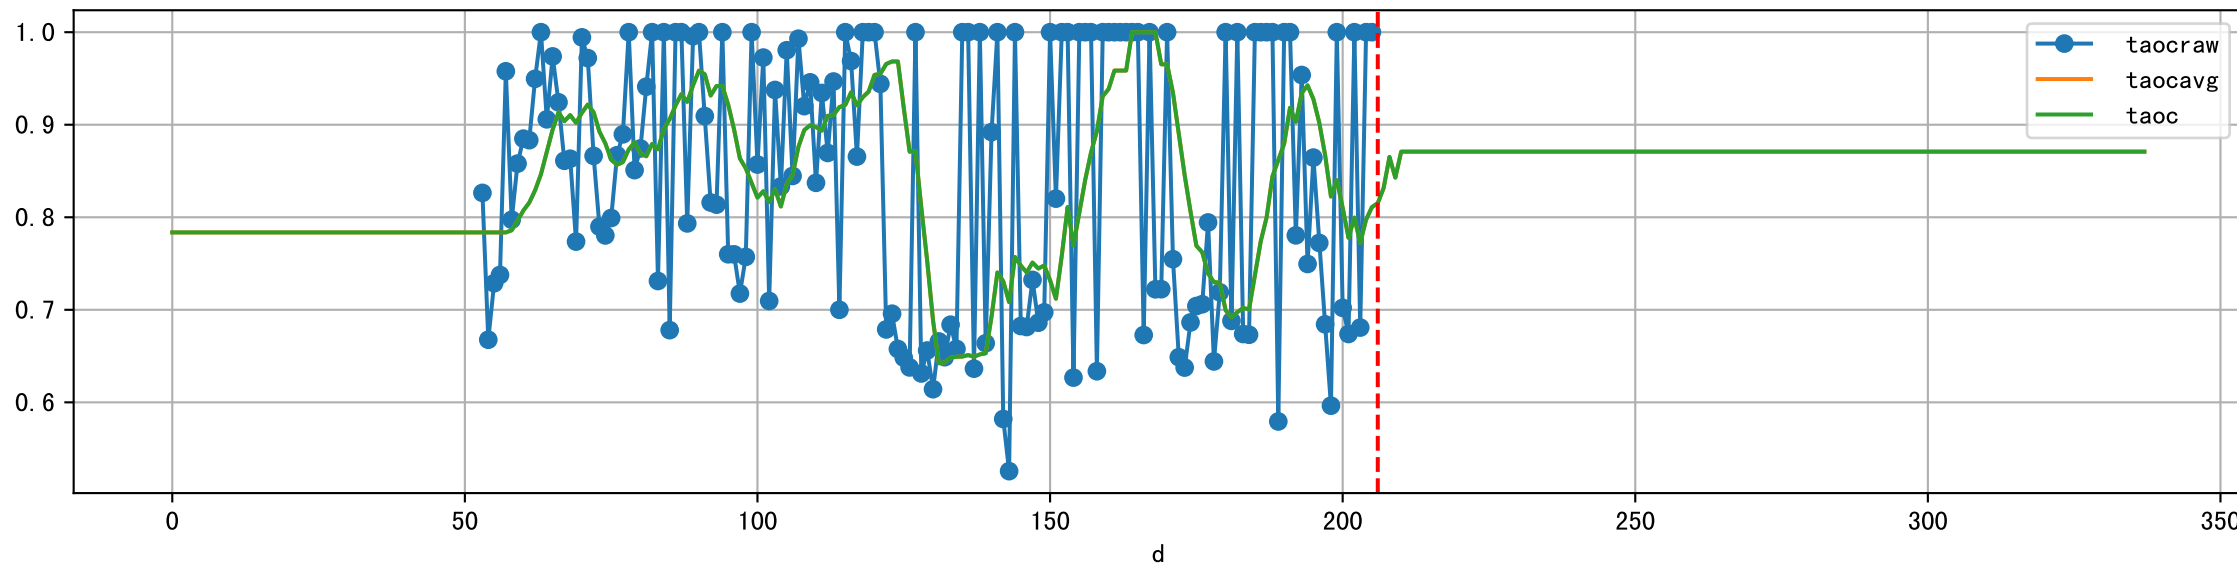

taocraw:-o', 'taocavg', 'taoc'], ['k0raw:-o', 'k0avg', 'k0'], ['k1raw:-o', 'k1avg', 'k1'], ['k2raw:-o', 'k2avg', 'k2'], ['Tblraw:-o', 'Tblavg',

P2-1 D:206 2026-03-20