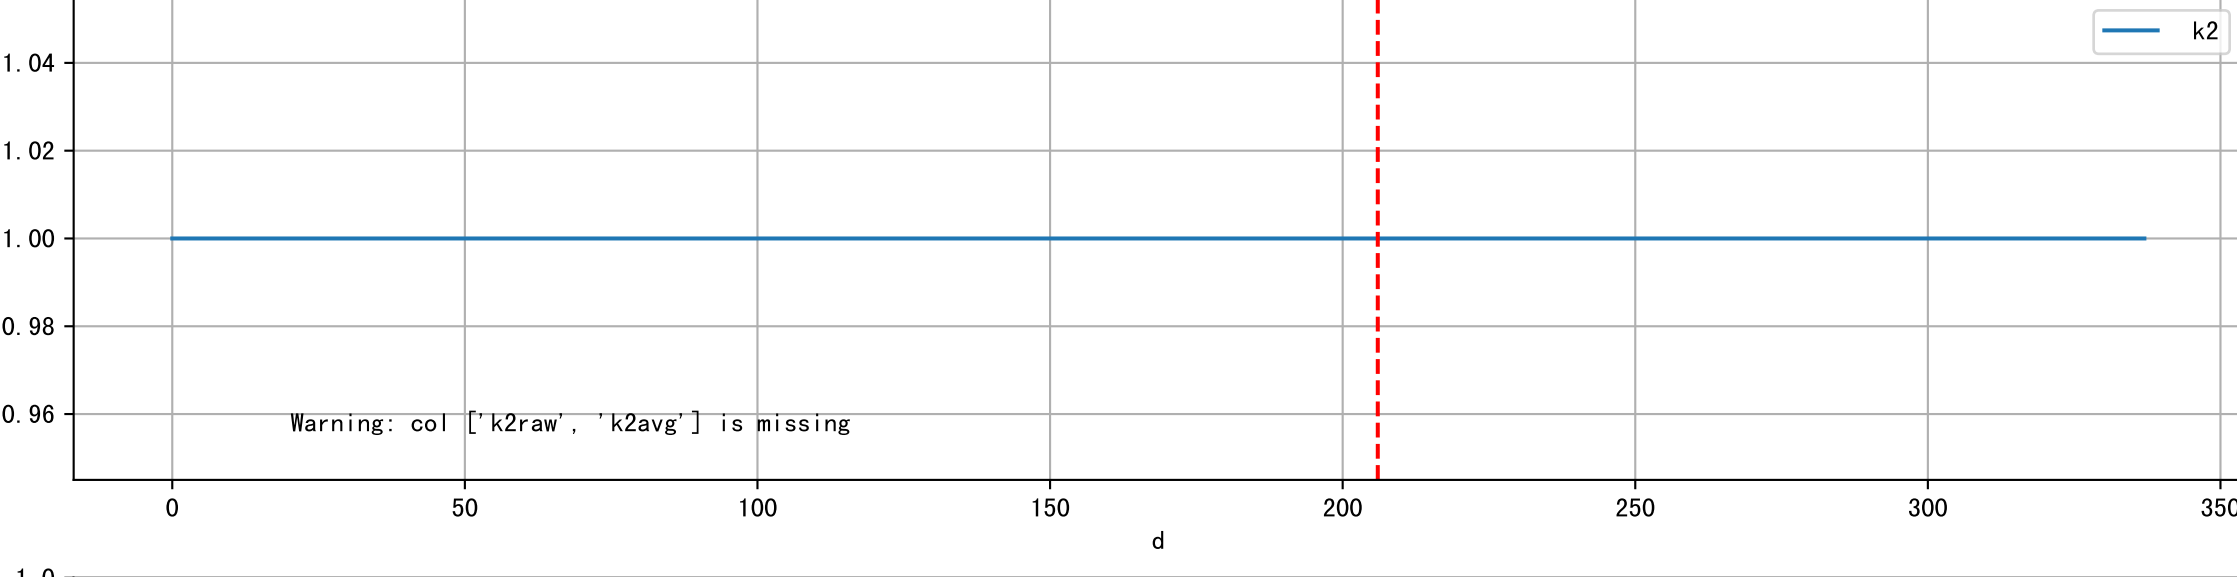

taocraw:-o', 'taocavg', 'taoc'], ['k0raw:-o', 'k0avg', 'k0'], ['k1raw:-o', 'k1avg', 'k1'], ['k2raw:-o', 'k2avg', 'k2'], ['Tblraw:-o', 'Tblavg',

P2-1 D:206 2026-03-20