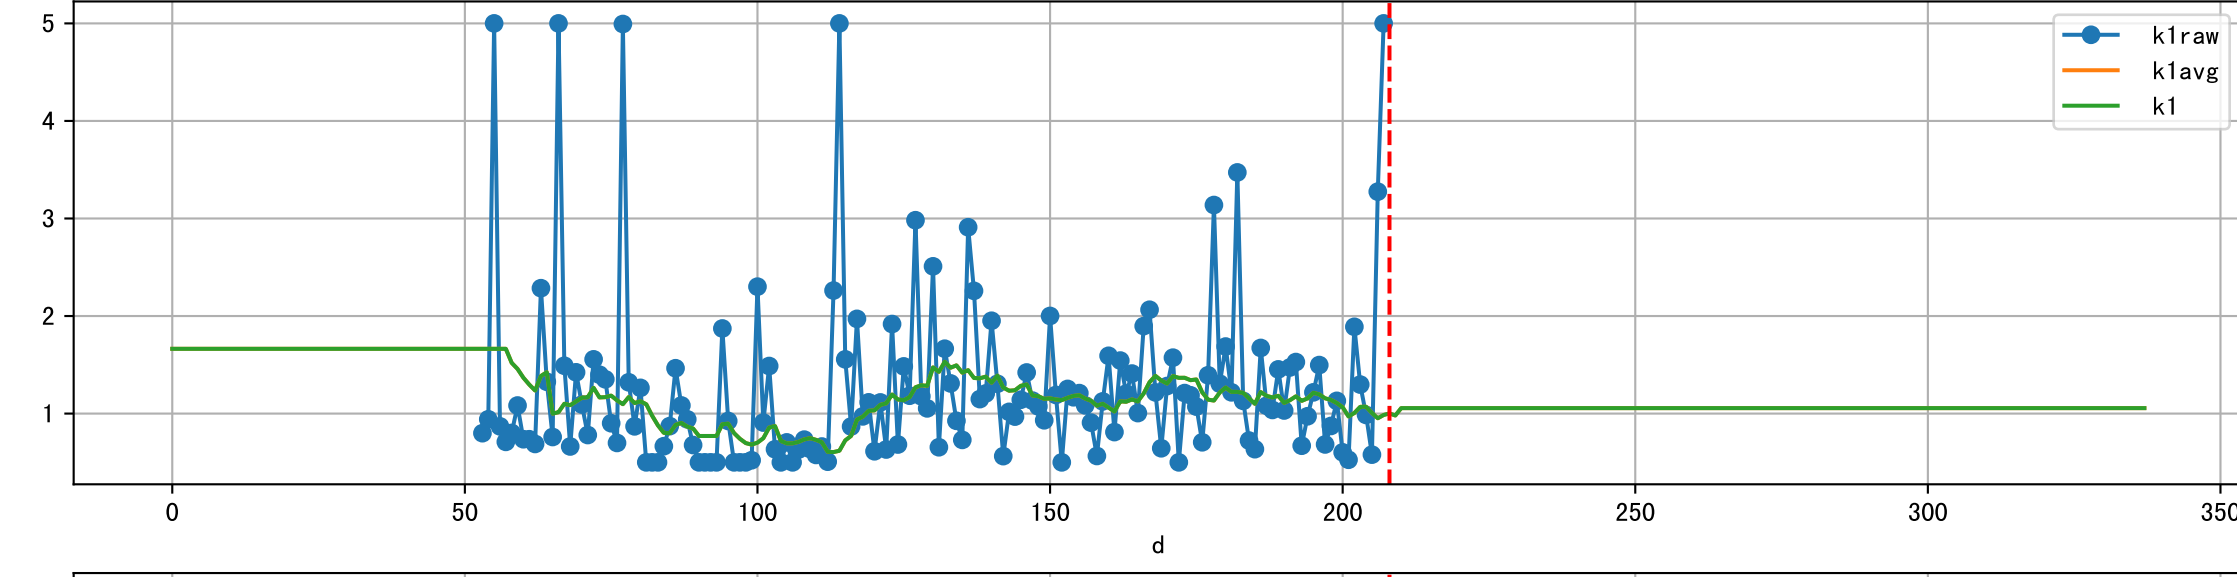

taocraw:-o', 'taocavg', 'taoc'], ['k0raw:-o', 'k0avg', 'k0'], ['k1raw:-o', 'k1avg', 'k1'], ['k2raw:-o', 'k2avg', 'k2'], ['Tblrw:-o', 'Tblavg',

P2-1 D:208 2026-03-22