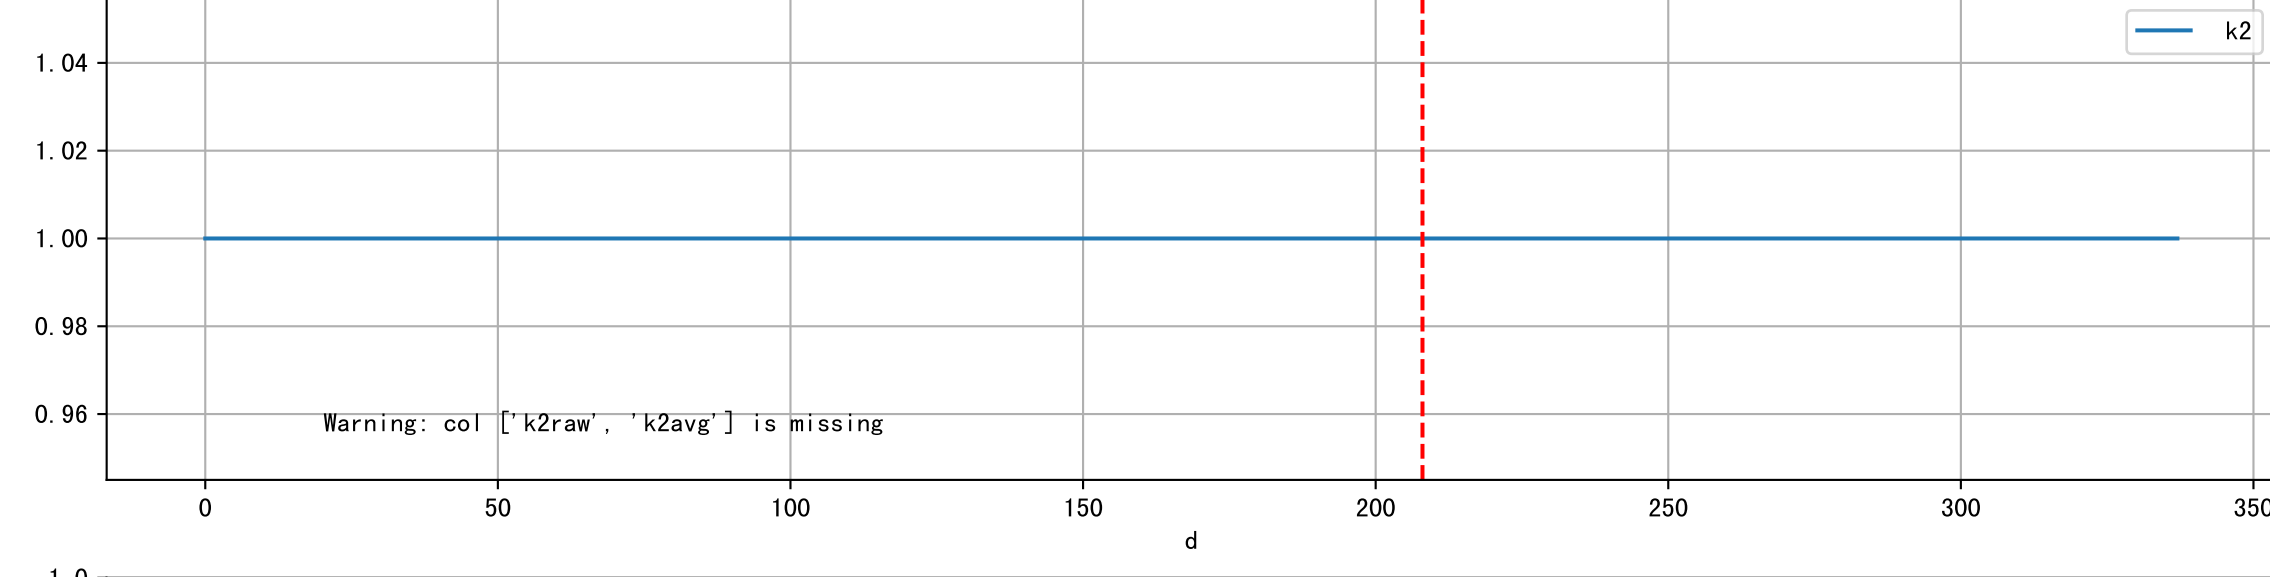

taocraw:-o', 'taocavg', 'taoc'], ['k0raw:-o', 'k0avg', 'k0'], ['k1raw:-o', 'k1avg', 'k1'], ['k2raw:-o', 'k2avg', 'k2'], ['Tblrw:-o', 'Tblavg',

P2-1 D:208 2026-03-22