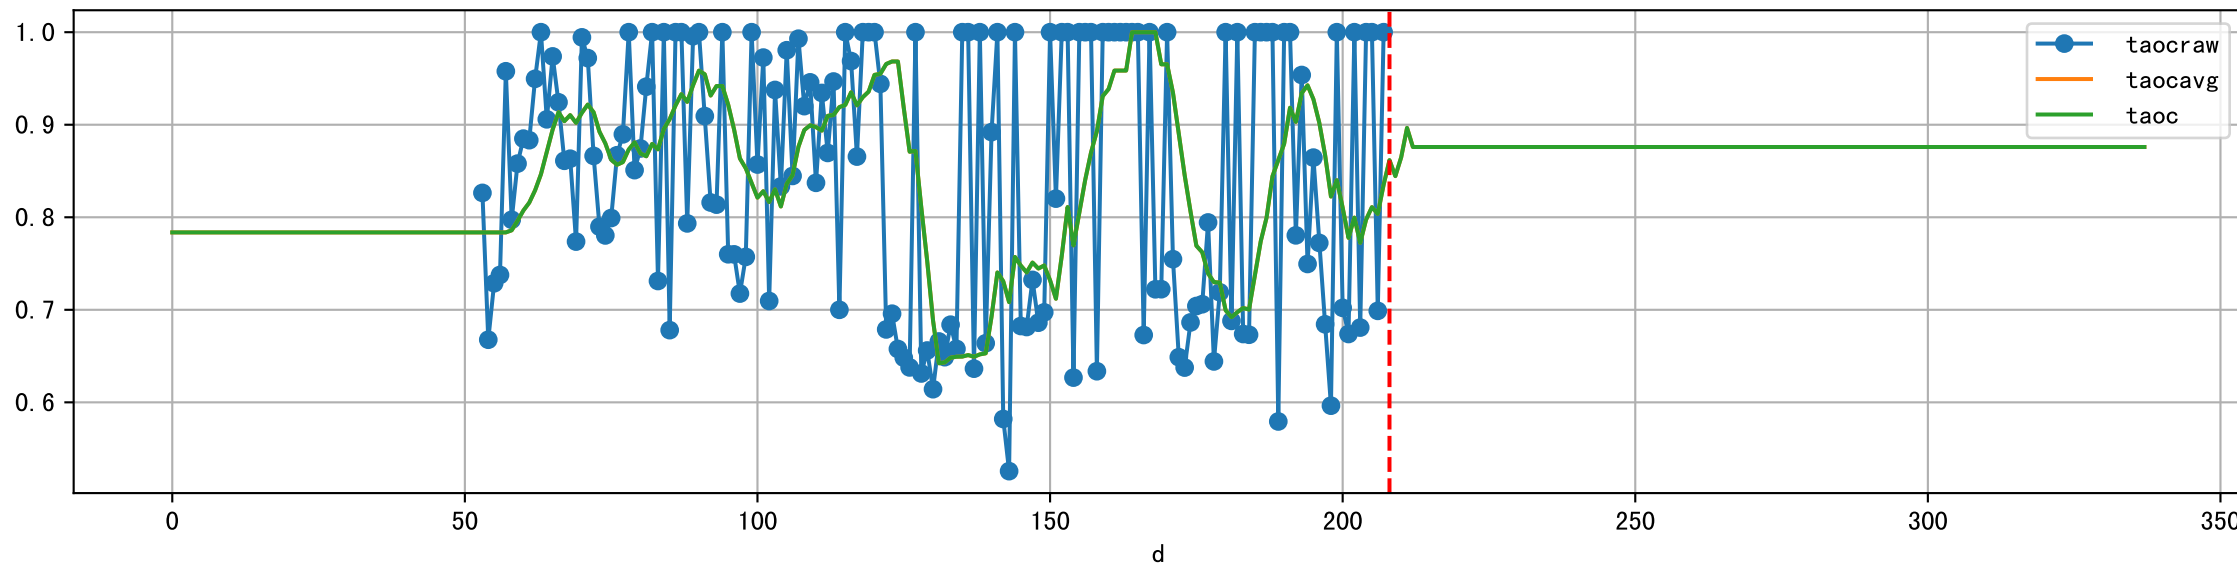

taocraw:-o', 'taocavg', 'taoc'], ['k0raw:-o', 'k0avg', 'k0'], ['k1raw:-o', 'k1avg', 'k1'], ['k2raw:-o', 'k2avg', 'k2'], ['Tblrw:-o', 'Tblavg',

P2-1 D:208 2026-03-22