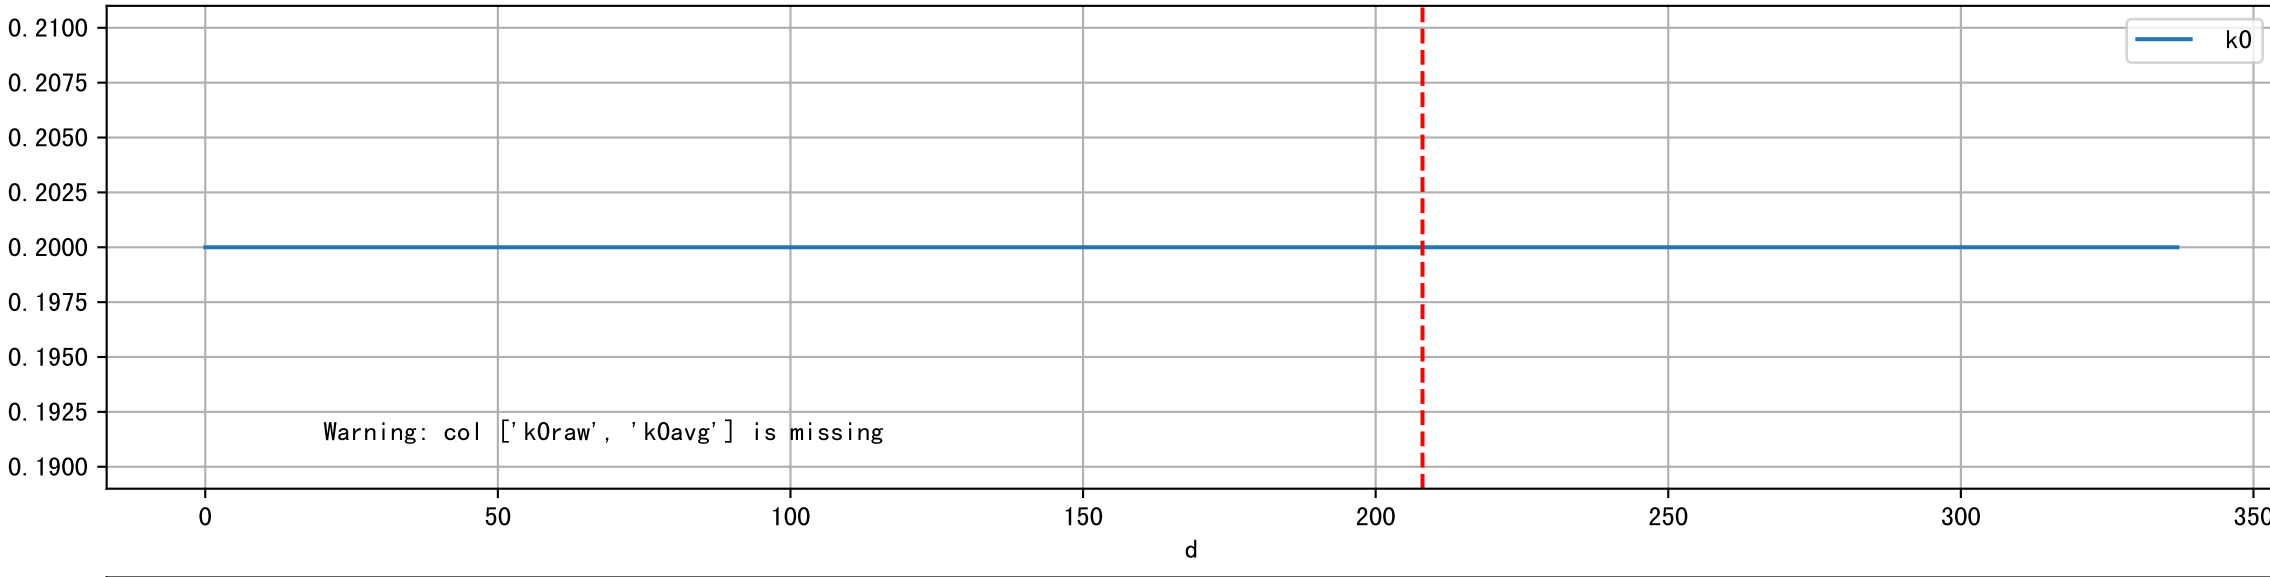

taocraw:-o', 'taocavg', 'taoc'], ['k0raw:-o', 'k0avg', 'k0'], ['k1raw:-o', 'k1avg', 'k1'], ['k2raw:-o', 'k2avg', 'k2'], ['Tblrw:-o', 'Tblavg',

P2-1 D:208 2026-03-22