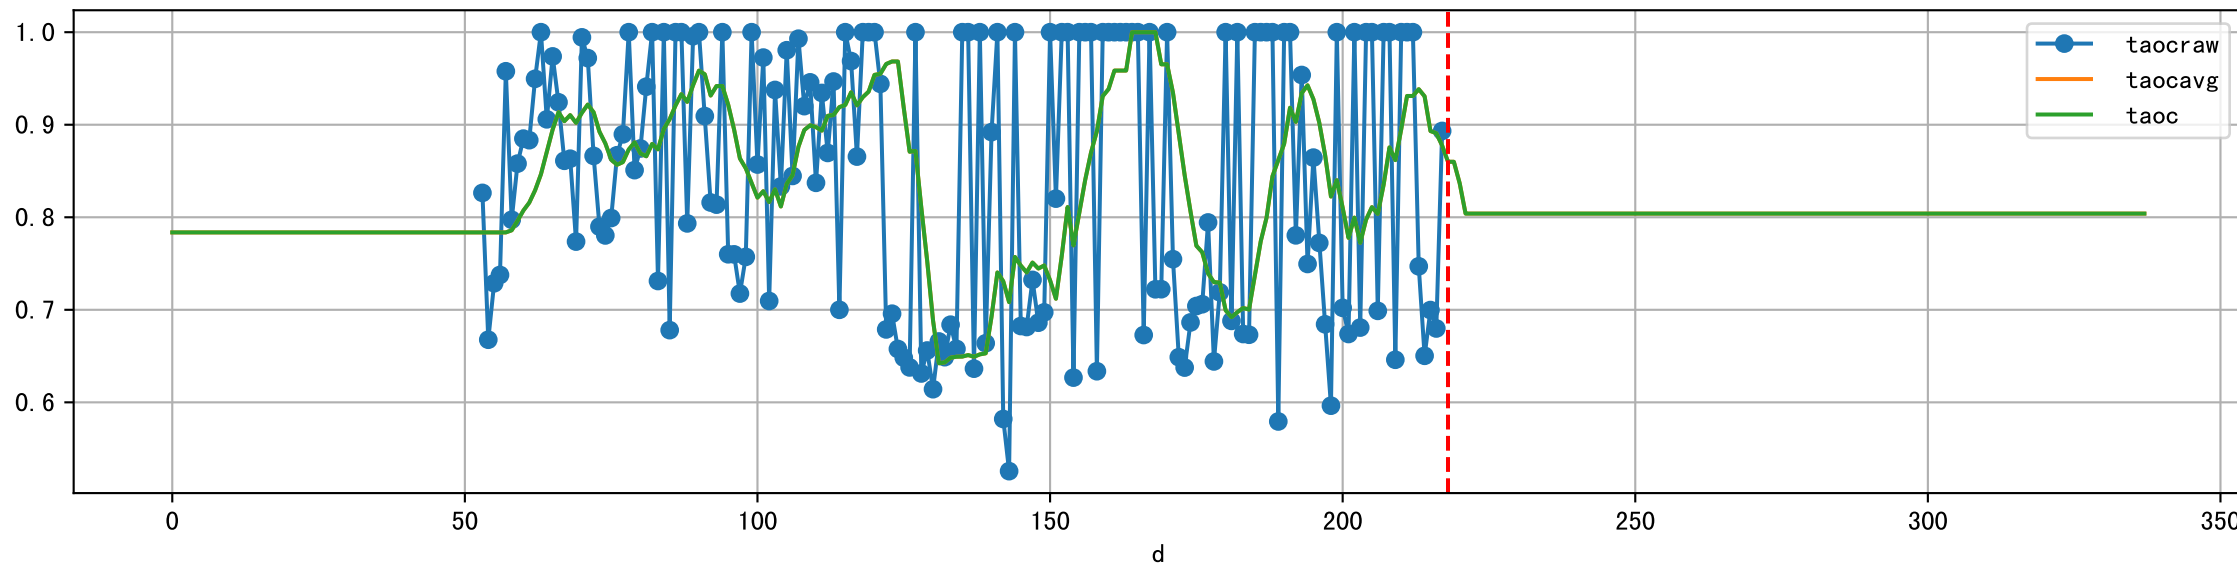

taocraw:-o', 'taocavg', 'taoc'], ['k0raw:-o', 'k0avg', 'k0'], ['k1raw:-o', 'k1avg', 'k1'], ['k2raw:-o', 'k2avg', 'k2'], ['Tblraw:-o', 'Tblavg', 'Tbl']

P2-1 D:218 2026-04-01