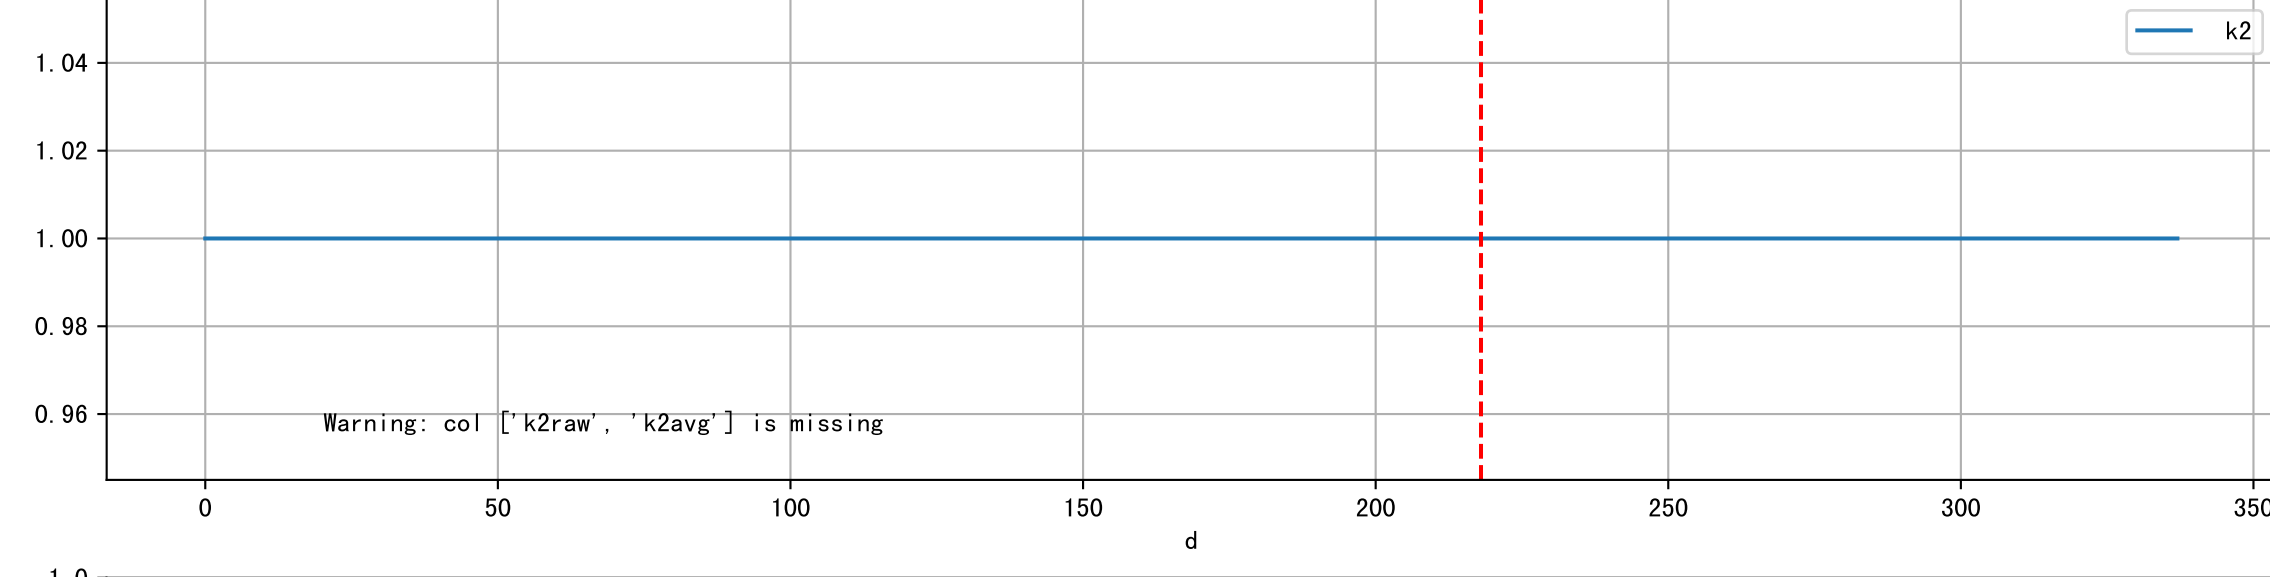

taocraw:-o', 'taocavg', 'taoc'], ['k0raw:-o', 'k0avg', 'k0'], ['k1raw:-o', 'k1avg', 'k1'], ['k2raw:-o', 'k2avg', 'k2'], ['Tblraw:-o', 'Tblavg', 'Tbl']

P2-1 D:218 2026-04-01