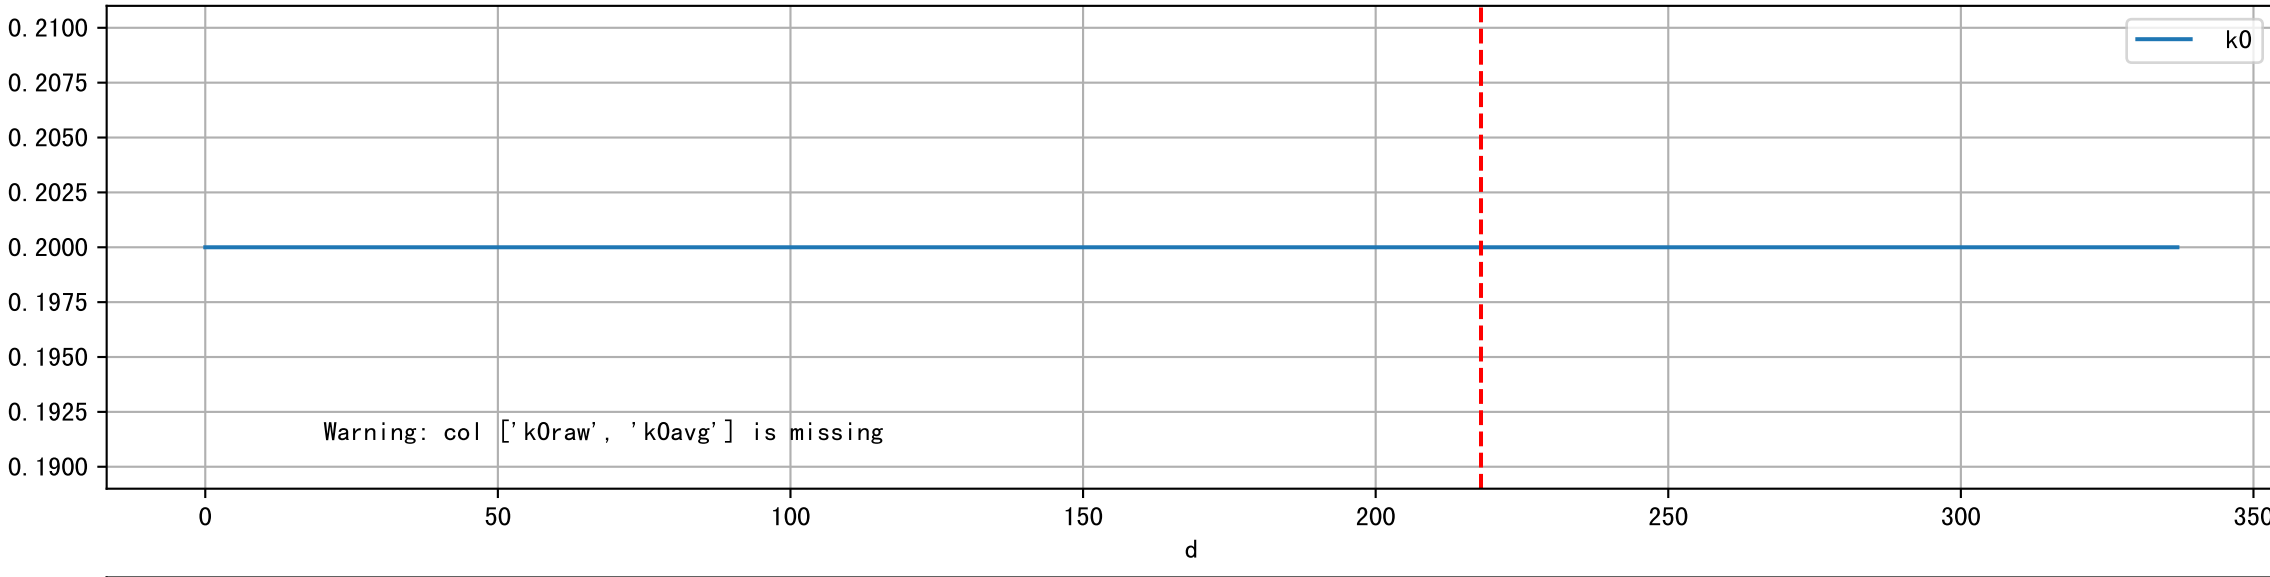

taocraw:-o', 'taocavg', 'taoc'], ['k0raw:-o', 'k0avg', 'k0'], ['k1raw:-o', 'k1avg', 'k1'], ['k2raw:-o', 'k2avg', 'k2'], ['Tblraw:-o', 'Tblavg', 'Tbl']

P2-1 D:218 2026-04-01