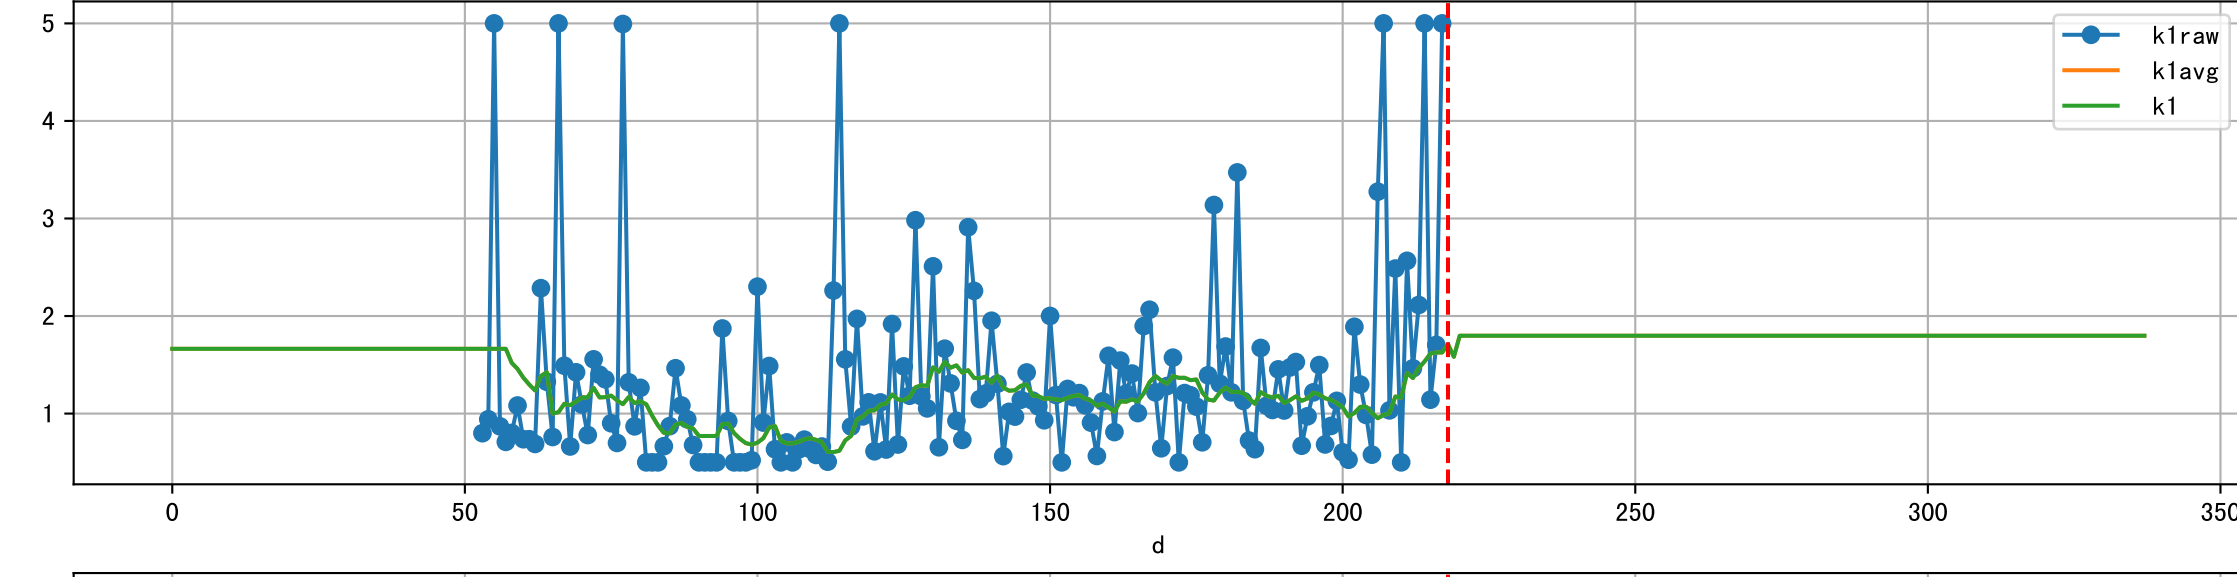

taocraw:-o', 'taocavg', 'taoc'], ['k0raw:-o', 'k0avg', 'k0'], ['k1raw:-o', 'k1avg', 'k1'], ['k2raw:-o', 'k2avg', 'k2'], ['Tblraw:-o', 'Tblavg', 'Tbl']

P2-1 D:218 2026-04-01